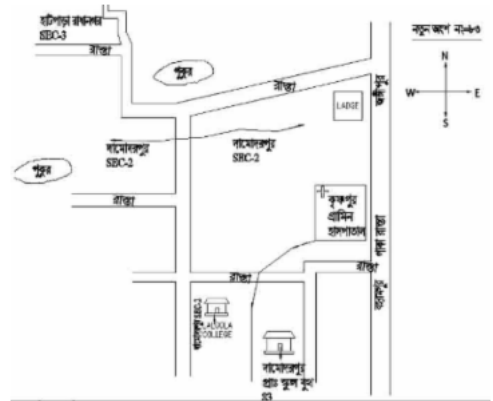

নির্বাচক নিবন্ধন আধিকারিকের স্বাক্ষর

Nazri Naksha

Google Map View

Polling Station Building Front View

Polling Station Front View

Cad View

Key MAP View

1	WB/09/055/276276	নাম : কামরুন্নেশা বিবি স্বামীর নাম: মনিরুদ্দিন সেখ বাড়ির নং : n0012 বয়স : 66 লিঙ্গ : মহিলা	ফটো উপলব্ধ	2	WB/09/055/276252	নাম : রশিদ সেখ পিতার নাম: জবেদ আলী বাড়ির নং : n0014 বয়স : 63 লিঙ্গ : পুরুষ	ফটো উপলব্ধ	3	WSC2559268	নাম : মাসতুরা বিবি স্বামীর নাম: রশিদ সেখ বাড়ির নং : n0014 বয়স : 56 লিঙ্গ : মহিলা	ফটো উপলব্ধ
4	WSC0991091	নাম : আঙ্গুরা বিবি স্বামীর নাম: ইদুল সেখ বাড়ির নং : n0017 বয়স : 35 লিঙ্গ : মহিলা	ফটো উপলব্ধ	5	WSC1515865	নাম : রলি বিবি স্বামীর নাম: সুদিকুল ইসলাম বাড়ির নং : n0017 বয়স : 31 লিঙ্গ : মহিলা	ফটো উপলব্ধ	6	WSC1408095	নাম : রাকিবুল ইসলাম পিতার নাম: মোঃ মাইনুল হক বাড়ির নং : n0017 বয়স : 31 লিঙ্গ : পুরুষ	ফটো উপলব্ধ
7	HVH2343762	নাম : মোহাম্মদ জামির হোসেন পিতার নাম: আব্দুল বাসির বাড়ির নং : n0028 বয়স : 41 লিঙ্গ : পুরুষ	ফটো উপলব্ধ	8	HVH1555507	নাম : মহঃ ওলি উল্লাহ পিতার নাম: আব্দুল বাসির বাড়ির নং : n0028 বয়স : 42 লিঙ্গ : পুরুষ	ফটো উপলব্ধ	9	HVH2342848	নাম : সায়েরা বিবি স্বামীর নাম: আনুয়ারুল হক বাড়ির নং : n0028 বয়স : 42 লিঙ্গ : মহিলা	ফটো উপলব্ধ
10	HVH1555515	নাম : আনুয়ারুল হক পিতার নাম: আব্দুল বাসির বাড়ির নং : n0028 বয়স : 47 লিঙ্গ : পুরুষ	ফটো উপলব্ধ	11	HVH1555549	নাম : আহিয়া বেগম স্বামীর নাম: আব্দুল বাসির বাড়ির নং : n0028 বয়স : 63 লিঙ্গ : মহিলা	ফটো উপলব্ধ	12	WSC0991075	নাম : রহমত আলি পিতার নাম: মাহাবুল সেখ বাড়ির নং : না বয়স : 35 লিঙ্গ : পুরুষ	ফটো উপলব্ধ
13	WB/09/055/276213	নাম : নেসফুল বিবি স্বামীর নাম: মাহাবুল সেখ বাড়ির নং : n0028 বয়স : 58 লিঙ্গ : মহিলা	ফটো উপলব্ধ	14	WB/09/055/276007	নাম : আবদুল বাসির পিতার নাম: সুলতান সেখ বাড়ির নং : n0028 বয়স : 71 লিঙ্গ : পুরুষ	ফটো উপলব্ধ	15	WSC1279744	নাম : রেজবান বিবি স্বামীর নাম: জহিদুল সেখ বাড়ির নং : n0025 বয়স : 32 লিঙ্গ : মহিলা	ফটো উপলব্ধ
16	WB/09/055/276090	নাম : হাওয়ানুর বিবি স্বামীর নাম: জুব্ব্ব রহমান বাড়ির নং : n0025 বয়স : 66 লিঙ্গ : মহিলা	ফটো উপলব্ধ	17	WSC1279850	নাম : আকবর সেখ পিতার নাম: নূর হোসেন বাড়ির নং : n0023 বয়স : 32 লিঙ্গ : পুরুষ	ফটো উপলব্ধ	18	WSC1112242	নাম : আকবর সেখ পিতার নাম: নূর হোসেন বাড়ির নং : n0023 বয়স : 32 লিঙ্গ : পুরুষ	ফটো উপলব্ধ
19	WB/09/055/276092	নাম : লিলি বিবি স্বামীর নাম: নূরহোসেন বাড়ির নং : n0023 বয়স : 63 লিঙ্গ : মহিলা	ফটো উপলব্ধ	20	WB/09/055/276091	নাম : নূরহোসেন পিতার নাম: অয়জুদ্দিন বাড়ির নং : n0023 বয়স : 69 লিঙ্গ : পুরুষ	ফটো উপলব্ধ	21	WSC1279991	নাম : নারগীস খাতুন বিবি স্বামীর নাম: নাজির সেখ বাড়ির নং : n0024 বয়স : 31 লিঙ্গ : মহিলা	ফটো উপলব্ধ
22	WSC0316141	নাম : নাজির সেখ পিতার নাম: কালিমোহাম্মদ সেখ বাড়ির নং : n0024 বয়স : 37 লিঙ্গ : পুরুষ	ফটো উপলব্ধ	23	WB/09/055/276096	নাম : আনোয়ারা বিবি স্বামীর নাম: লালমহম্মদ সেখ বাড়ির নং : n0024 বয়স : 51 লিঙ্গ : মহিলা	ফটো উপলব্ধ	24	WSC1408103	নাম : মানসুরা বিবি স্বামীর নাম: রুবেল সেখ বাড়ির নং : n0022 বয়স : 33 লিঙ্গ : মহিলা	ফটো উপলব্ধ
25	WSC0991208	নাম : মোঃ রুবেল সেখ পিতার নাম: মোঃ মাইনুল হক বাড়ির নং : n0022 বয়স : 35 লিঙ্গ : পুরুষ	ফটো উপলব্ধ	26	WSC1112259	নাম : মঃ রহিম সেখ পিতার নাম: মঃ মুসা সেখ বাড়ির নং : n0022 বয়স : 40 লিঙ্গ : পুরুষ	ফটো উপলব্ধ	27	WB/09/055/276240	নাম : নাজেরা বিবি স্বামীর নাম: মুসানবী সেখ বাড়ির নং : n0022 বয়স : 56 লিঙ্গ : মহিলা	ফটো উপলব্ধ
28	WSC1515691	নাম : রাজেশ সেখ পিতার নাম: আমিরুল সেখ বাড়ির নং : n0022 বয়স : 30 লিঙ্গ : পুরুষ	ফটো উপলব্ধ	29	WB/09/055/276239	নাম : মুসানবি সেখ পিতার নাম: সারফুল হক বাড়ির নং : n0022 বয়স : 61 লিঙ্গ : পুরুষ	ফটো উপলব্ধ	30	WB/09/055/276238	নাম : জারেকা বেওয়া স্বামীর নাম: সারফুল হক বাড়ির নং : n0022 বয়স : 71 লিঙ্গ : মহিলা	ফটো উপলব্ধ