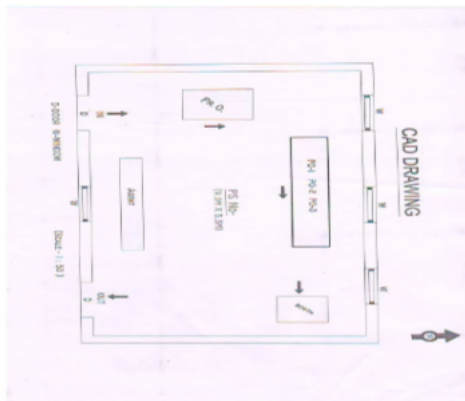

নির্বাচক নিবন্ধন আধিকারিকের স্বাক্ষর

Nazri Naksha

Google Map View

Polling Station Building Front View

Polling Station Front View

Cad View

Key MAP View

1	WB/09/055/276276	নাম : কামরুন্নেশা বিবি স্বামীর নাম: মনিরুদ্দিন সেখ বাড়ির নং : n0012 বয়স : 66 লিঙ্গ : মহিলা	ফটো উপলব্ধ	2	WB/09/055/276252	নাম : রশিদ সেখ পিতার নাম: জবেদ আলী বাড়ির নং : n0014 বয়স : 63 লিঙ্গ : পুরুষ	ফটো উপলব্ধ	3	WSC2559268	নাম : মাসতুরা বিবি স্বামীর নাম: রশিদ সেখ বাড়ির নং : n0014 বয়স : 56 লিঙ্গ : মহিলা	ফটো উপলব্ধ
4	WSC0991091	নাম : আঙ্গুরা বিবি স্বামীর নাম: ইদুল সেখ বাড়ির নং : n0017 বয়স : 35 লিঙ্গ : মহিলা	ফটো উপলব্ধ	5	WSC1515865	নাম : রলি বিবি স্বামীর নাম: সুদিকুল ইসলাম বাড়ির নং : n0017 বয়স : 31 লিঙ্গ : মহিলা	ফটো উপলব্ধ	6	WSC1408095	নাম : রাকিবুল ইসলাম পিতার নাম: মোঃ মাইনুল হক বাড়ির নং : n0017 বয়স : 31 লিঙ্গ : পুরুষ	ফটো উপলব্ধ
7	HVH2343762	নাম : মোহাম্মদ জামির হোসেন পিতার নাম: আব্দুল বাসির বাড়ির নং : n0028 বয়স : 41 লিঙ্গ : পুরুষ	ফটো উপলব্ধ	8	HVH1555507	নাম : মহঃ ওলি উল্লাহ পিতার নাম: আব্দুল বাসির বাড়ির নং : n0028 বয়স : 42 লিঙ্গ : পুরুষ	ফটো উপলব্ধ	9	HVH2342848	নাম : সায়েরা বিবি স্বামীর নাম: আনুয়ারুল হক বাড়ির নং : n0028 বয়স : 42 লিঙ্গ : মহিলা	ফটো উপলব্ধ
10	HVH1555515	নাম : আনুয়ারুল হক পিতার নাম: আব্দুল বাসির বাড়ির নং : n0028 বয়স : 47 লিঙ্গ : পুরুষ	ফটো উপলব্ধ	11	HVH1555549	নাম : আহিয়া বেগম স্বামীর নাম: আব্দুল বাসির বাড়ির নং : n0028 বয়স : 63 লিঙ্গ : মহিলা	ফটো উপলব্ধ	12	WSC0991075	নাম : রহমত আলি পিতার নাম: মাহাবুল সেখ বাড়ির নং : না বয়স : 35 লিঙ্গ : পুরুষ	ফটো উপলব্ধ
13	WB/09/055/276213	নাম : নেসফুল বিবি স্বামীর নাম: মাহাবুল সেখ বাড়ির নং : n0028 বয়স : 58 লিঙ্গ : মহিলা	ফটো উপলব্ধ	14	WB/09/055/276007	নাম : আবদুল বাসির পিতার নাম: সুলতান সেখ বাড়ির নং : n0028 বয়স : 71 লিঙ্গ : পুরুষ	ফটো উপলব্ধ	15	WSC1279744	নাম : রেজবান বিবি স্বামীর নাম: জহিদুল সেখ বাড়ির নং : n0025 বয়স : 32 লিঙ্গ : মহিলা	ফটো উপলব্ধ
16	WB/09/055/276090	নাম : হাওয়ানুর বিবি স্বামীর নাম: জুব্ব্ব রহমান বাড়ির নং : n0025 বয়স : 66 লিঙ্গ : মহিলা	ফটো উপলব্ধ	17	WSC1279850	নাম : আকবর সেখ পিতার নাম: নূর হোসেন বাড়ির নং : n0023 বয়স : 32 লিঙ্গ : পুরুষ	ফটো উপলব্ধ	18	WSC1112242	নাম : আকবর সেখ পিতার নাম: নূর হোসেন বাড়ির নং : n0023 বয়স : 32 লিঙ্গ : পুরুষ	ফটো উপলব্ধ
19	WB/09/055/276092	নাম : লিলি বিবি স্বামীর নাম: নূরহোসেন বাড়ির নং : n0023 বয়স : 63 লিঙ্গ : মহিলা	ফটো উপলব্ধ	20	WB/09/055/276091	নাম : নূরহোসেন পিতার নাম: অয়জুদ্দিন বাড়ির নং : n0023 বয়স : 69 লিঙ্গ : পুরুষ	ফটো উপলব্ধ	21	WSC1279991	নাম : নারগীস খাতুন বিবি স্বামীর নাম: নাজির সেখ বাড়ির নং : n0024 বয়স : 31 লিঙ্গ : মহিলা	ফটো উপলব্ধ
22	WSC0316141	নাম : নাজির সেখ পিতার নাম: কালিমোহাম্মদ সেখ বাড়ির নং : n0024 বয়স : 37 লিঙ্গ : পুরুষ	ফটো উপলব্ধ	23	WB/09/055/276096	নাম : আনোয়ারা বিবি স্বামীর নাম: লালমহম্মদ সেখ বাড়ির নং : n0024 বয়স : 51 লিঙ্গ : মহিলা	ফটো উপলব্ধ	24	WSC1408103	নাম : মানসুরা বিবি স্বামীর নাম: রুবেল সেখ বাড়ির নং : n0022 বয়স : 33 লিঙ্গ : মহিলা	ফটো উপলব্ধ
25	WSC0991208	নাম : মোঃ রুবেল সেখ পিতার নাম: মোঃ মাইনুল হক বাড়ির নং : n0022 বয়স : 35 লিঙ্গ : পুরুষ	ফটো উপলব্ধ	26	WSC1112259	নাম : মঃ রহিম সেখ পিতার নাম: মঃ মুসা সেখ বাড়ির নং : n0022 বয়স : 40 লিঙ্গ : পুরুষ	ফটো উপলব্ধ	27	WB/09/055/276240	নাম : নাজেরা বিবি স্বামীর নাম: মুসানবী সেখ বাড়ির নং : n0022 বয়স : 56 লিঙ্গ : মহিলা	ফটো উপলব্ধ
28	WSC1515691	নাম : রাজেশ সেখ পিতার নাম: আমিরুল সেখ বাড়ির নং : n0022 বয়স : 30 লিঙ্গ : পুরুষ	ফটো উপলব্ধ	29	WB/09/055/276239	নাম : মুসানবি সেখ পিতার নাম: সারফুল হক বাড়ির নং : n0022 বয়স : 61 লিঙ্গ : পুরুষ	ফটো উপলব্ধ	30	WB/09/055/276238	নাম : জারেকা বেওয়া স্বামীর নাম: সারফুল হক বাড়ির নং : n0022 বয়স : 71 লিঙ্গ : মহিলা	ফটো উপলব্ধ