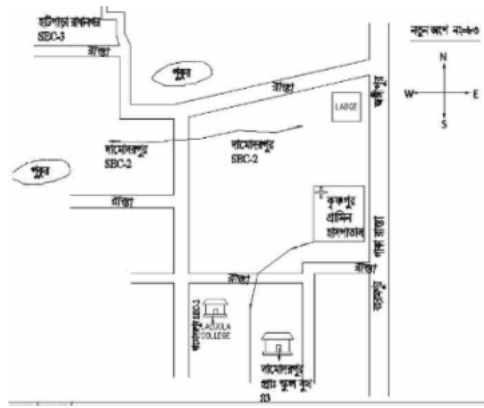

Nazri Naksha