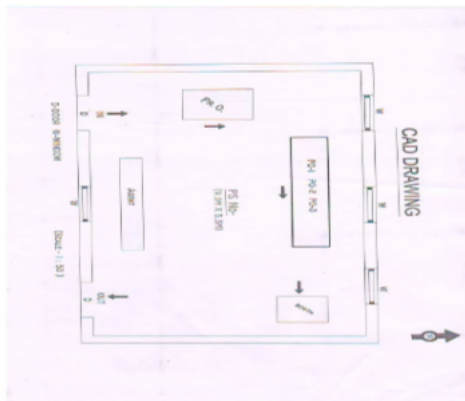

নির্বাচক নিবন্ধন আধিকারিকের স্বাক্ষর

Nazri Naksha

Google Map View

Polling Station Building Front View

Polling Station Front View

Cad View

Key MAP View

1 নাম : জাহাঙ্গীর আলম পিতার নাম : আমজাদ আলি বাড়ির নং : n0000 বয়স : 30 লিঙ্গ : পুরুষ	WSC1278605 ফটো উপলব্ধ	2 নাম : পোলচেহেরা বেওয়া স্বামীর নাম : আবদুর রহমান বাড়ির নং : n0121 বয়স : 56 লিঙ্গ : মহিলা	HVH2112613 ফটো উপলব্ধ	3 নাম : দুলভ বেওয়া স্বামীর নাম : রকবান সেখ বাড়ির নং : n0005 বয়স : 75 লিঙ্গ : মহিলা	WB/09/055/276306 ফটো উপলব্ধ
4 নাম : সেন্টু সেখ পিতার নাম : রকবান সেখ বাড়ির নং : n0005 বয়স : 52 লিঙ্গ : পুরুষ	HVH2112126 ফটো উপলব্ধ	5 নাম : রেনু বিবি স্বামীর নাম : আবু তালিম বাড়ির নং : n0055 বয়স : 56 লিঙ্গ : মহিলা	WSC1937002 ফটো উপলব্ধ	6 নাম : সুফিয়া বিবি স্বামীর নাম : মোঃ আবু হাসিম বাড়ির নং : n0055 বয়স : 50 লিঙ্গ : মহিলা	WB/09/055/276344 ফটো উপলব্ধ
7 নাম : আব্দুস সাত্তার পিতার নাম : আবু তালিম বাড়ির নং : n0055 বয়স : 30 লিঙ্গ : পুরুষ	WSC1408160 ফটো উপলব্ধ	8 নাম : মোঃ ইনজামুল হক পিতার নাম : মোঃ আবু হাসিম বাড়ির নং : n0055 বয়স : 30 লিঙ্গ : পুরুষ	WSC1408202 ফটো উপলব্ধ	9 নাম : মেরাজুল সেখ পিতার নাম : লালু মহম্মদ সেখ বাড়ির নং : n0063 বয়স : 37 লিঙ্গ : পুরুষ	HVH2771053 ফটো উপলব্ধ
10 নাম : রুমেলি বিবি স্বামীর নাম : মোজাম্মেল হক বাড়ির নং : n0071 বয়স : 61 লিঙ্গ : মহিলা	WB/09/055/276326 ফটো উপলব্ধ	11 নাম : মঃ ফিরোজ আলি পিতার নাম : আবদুর রহমান বাড়ির নং : n0003 বয়স : 51 লিঙ্গ : পুরুষ	HVH1556604 ফটো উপলব্ধ	12 নাম : হাসিনা বিবি স্বামীর নাম : মোঃ ফিরোজ আলি বাড়ির নং : n0003 বয়স : 39 লিঙ্গ : মহিলা	WSC0991497 ফটো উপলব্ধ
13 নাম : হাবিবুর রহমান মায়ের নাম : সহাবানু বেওয়া বাড়ির নং : n0039 বয়স : 38 লিঙ্গ : পুরুষ	WSC0317263 ফটো উপলব্ধ	14 নাম : সুকু মহাম্মদ পিতার নাম : সোলেমান সেখ বাড়ির নং : n0031 বয়স : 66 লিঙ্গ : পুরুষ	WB/09/055/276458 ফটো উপলব্ধ	15 নাম : রহিমা বিবি স্বামীর নাম : সুকু মহাম্মদ বাড়ির নং : n0031 বয়স : 61 লিঙ্গ : মহিলা	WB/09/055/276459 ফটো উপলব্ধ
16 নাম : তর্জমা বিবি স্বামীর নাম : জালালুদ্দিন বাড়ির নং : n0037 বয়স : 56 লিঙ্গ : মহিলা	WSC2156602 ফটো উপলব্ধ	17 নাম : রঙ্গিলা খাতুন স্বামীর নাম : উজ্জ্বল সেখ বাড়ির নং : n0037 বয়স : 42 লিঙ্গ : মহিলা	WSC0317396 ফটো উপলব্ধ	18 নাম : মজিবুর সেখ পিতার নাম : আমজাদ আলী বাড়ির নং : n0039 বয়স : 58 লিঙ্গ : পুরুষ	WSC2133288 ফটো উপলব্ধ
19 নাম : হুমায়ুন সেখ পিতার নাম : মোজাম্মেল সেখ বাড়ির নং : n0071 বয়স : 37 লিঙ্গ : পুরুষ	WSC0317826 ফটো উপলব্ধ	20 নাম : মোঃ রহমত আলি পিতার নাম : মোঃ রফিক সেখ বাড়ির নং : n0071 বয়স : 30 লিঙ্গ : পুরুষ	WSC1515907 ফটো উপলব্ধ	21 নাম : নারগিস বিবি স্বামীর নাম : বাবু সেখ বাড়ির নং : n0036 বয়স : 36 লিঙ্গ : মহিলা	WSC0991828 ফটো উপলব্ধ
22 নাম : নাইমুল সেখ পিতার নাম : নূরুন্নাহার সেখ বাড়ির নং : n0080 বয়স : 45 লিঙ্গ : পুরুষ	HVH2112688 ফটো উপলব্ধ	23 নাম : মাইনুল সেখ পিতার নাম : নূরুন্নাহার সেখ বাড়ির নং : n0080 বয়স : 42 লিঙ্গ : পুরুষ	HVH2112696 ফটো উপলব্ধ	24 নাম : মাইনুল সেখ পিতার নাম : নূরুন্নাহার সেখ বাড়ির নং : n0082 বয়স : 44 লিঙ্গ : পুরুষ	HVH2112746 ফটো উপলব্ধ
25 নাম : মোঃ মোক্তার হোসেন পিতার নাম : মোঃ কাশেম আলি বাড়ির নং : n0127 বয়স : 51 লিঙ্গ : পুরুষ	WB/09/055/276659 ফটো উপলব্ধ	26 নাম : রেজবান বিবি স্বামীর নাম : নূরুন্নাহার সেখ বাড়ির নং : n0074 বয়স : 63 লিঙ্গ : মহিলা	WB/09/055/276520 ফটো উপলব্ধ	27 নাম : সেলিম সেখ পিতার নাম : নূরুন্নাহার সেখ বাড়ির নং : n0074 বয়স : 43 লিঙ্গ : পুরুষ	HVH2343408 ফটো উপলব্ধ
28 নাম : নেসফা বিবি স্বামীর নাম : সেলিম সেখ বাড়ির নং : n0074 বয়স : 34 লিঙ্গ : মহিলা	WSC0991745 ফটো উপলব্ধ	29 নাম : রেহেনা বিবি স্বামীর নাম : বেদারুল ইসলাম বাড়ির নং : n0074 বয়স : 40 লিঙ্গ : মহিলা	WSC1515915 ফটো উপলব্ধ	30 নাম : বেদারুল ইসলাম পিতার নাম : নূরুন্নাহার সেখ বাড়ির নং : n0074 বয়স : 41 লিঙ্গ : পুরুষ	HVH2343945 ফটো উপলব্ধ