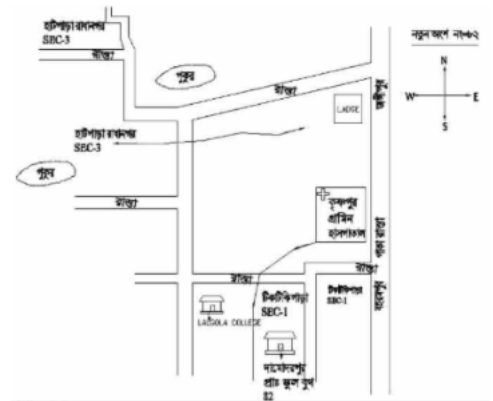

নির্বাচক নিবন্ধন আধিকারিকের স্বাক্ষর

Nazri Naksha

Google Map View

Polling Station Building Front View

Polling Station Front View

Cad View

Key MAP View

1 নাম : জাহাঙ্গীর আলম পিতার নাম : আমজাদ আলি বাড়ির নং : n0000 বয়স : 30 লিঙ্গ : পুরুষ	WSC1278605 ফটো উপলব্ধ	2 নাম : পোলচেহেরা বেওয়া স্বামীর নাম : আবদুর রহমান বাড়ির নং : n0121 বয়স : 56 লিঙ্গ : মহিলা	HVH2112613 ফটো উপলব্ধ	3 নাম : দুলভ বেওয়া স্বামীর নাম : রকবান সেখ বাড়ির নং : n0005 বয়স : 75 লিঙ্গ : মহিলা	WB/09/055/276306 ফটো উপলব্ধ
4 নাম : সেন্টু সেখ পিতার নাম : রকবান সেখ বাড়ির নং : n0005 বয়স : 52 লিঙ্গ : পুরুষ	HVH2112126 ফটো উপলব্ধ	5 নাম : রেনু বিবি স্বামীর নাম : আবু তালিম বাড়ির নং : n0055 বয়স : 56 লিঙ্গ : মহিলা	WSC1937002 ফটো উপলব্ধ	6 নাম : সুফিয়া বিবি স্বামীর নাম : মোঃ আবু হাসিম বাড়ির নং : n0055 বয়স : 50 লিঙ্গ : মহিলা	WB/09/055/276344 ফটো উপলব্ধ
7 নাম : আব্দুস সাত্তার পিতার নাম : আবু তালিম বাড়ির নং : n0055 বয়স : 30 লিঙ্গ : পুরুষ	WSC1408160 ফটো উপলব্ধ	8 নাম : মোঃ ইনজামুল হক পিতার নাম : মোঃ আবু হাসিম বাড়ির নং : n0055 বয়স : 30 লিঙ্গ : পুরুষ	WSC1408202 ফটো উপলব্ধ	9 নাম : মেরাজুল সেখ পিতার নাম : লালু মহম্মদ সেখ বাড়ির নং : n0063 বয়স : 37 লিঙ্গ : পুরুষ	HVH2771053 ফটো উপলব্ধ
10 নাম : রুমেলি বিবি স্বামীর নাম : মোজাম্মেল হক বাড়ির নং : n0071 বয়স : 61 লিঙ্গ : মহিলা	WB/09/055/276326 ফটো উপলব্ধ	11 নাম : মঃ ফিরোজ আলি পিতার নাম : আবদুর রহমান বাড়ির নং : n0003 বয়স : 51 লিঙ্গ : পুরুষ	HVH1556604 ফটো উপলব্ধ	12 নাম : হাসিনা বিবি স্বামীর নাম : মোঃ ফিরোজ আলি বাড়ির নং : n0003 বয়স : 39 লিঙ্গ : মহিলা	WSC0991497 ফটো উপলব্ধ
13 নাম : হাবিবুর রহমান মায়ের নাম : সহাবানু বেওয়া বাড়ির নং : n0039 বয়স : 38 লিঙ্গ : পুরুষ	WSC0317263 ফটো উপলব্ধ	14 নাম : সুকু মহাম্মদ পিতার নাম : সোলেমান সেখ বাড়ির নং : n0031 বয়স : 66 লিঙ্গ : পুরুষ	WB/09/055/276458 ফটো উপলব্ধ	15 নাম : রহিমা বিবি স্বামীর নাম : সুকু মহাম্মদ বাড়ির নং : n0031 বয়স : 61 লিঙ্গ : মহিলা	WB/09/055/276459 ফটো উপলব্ধ
16 নাম : তর্জমা বিবি স্বামীর নাম : জালালুদ্দিন বাড়ির নং : n0037 বয়স : 56 লিঙ্গ : মহিলা	WSC2156602 ফটো উপলব্ধ	17 নাম : রঙ্গিলা খাতুন স্বামীর নাম : উজ্জ্বল সেখ বাড়ির নং : n0037 বয়স : 42 লিঙ্গ : মহিলা	WSC0317396 ফটো উপলব্ধ	18 নাম : মজিবুর সেখ পিতার নাম : আমজাদ আলী বাড়ির নং : n0039 বয়স : 58 লিঙ্গ : পুরুষ	WSC2133288 ফটো উপলব্ধ
19 নাম : হুমায়ুন সেখ পিতার নাম : মোজাম্মেল সেখ বাড়ির নং : n0071 বয়স : 37 লিঙ্গ : পুরুষ	WSC0317826 ফটো উপলব্ধ	20 নাম : মোঃ রহমত আলি পিতার নাম : মোঃ রফিক সেখ বাড়ির নং : n0071 বয়স : 30 লিঙ্গ : পুরুষ	WSC1515907 ফটো উপলব্ধ	21 নাম : নারগিস বিবি স্বামীর নাম : বাবু সেখ বাড়ির নং : n0036 বয়স : 36 লিঙ্গ : মহিলা	WSC0991828 ফটো উপলব্ধ
22 নাম : নাইমুল সেখ পিতার নাম : নূরুন্নাহার সেখ বাড়ির নং : n0080 বয়স : 45 লিঙ্গ : পুরুষ	HVH2112688 ফটো উপলব্ধ	23 নাম : মাইনুল সেখ পিতার নাম : নূরুন্নাহার সেখ বাড়ির নং : n0080 বয়স : 42 লিঙ্গ : পুরুষ	HVH2112696 ফটো উপলব্ধ	24 নাম : মাইনুল সেখ পিতার নাম : নূরুন্নাহার সেখ বাড়ির নং : n0082 বয়স : 44 লিঙ্গ : পুরুষ	HVH2112746 ফটো উপলব্ধ
25 নাম : মোঃ মোক্তার হোসেন পিতার নাম : মোঃ কাশেম আলি বাড়ির নং : n0127 বয়স : 51 লিঙ্গ : পুরুষ	WB/09/055/276659 ফটো উপলব্ধ	26 নাম : রেজবান বিবি স্বামীর নাম : নূরুন্নাহার সেখ বাড়ির নং : n0074 বয়স : 63 লিঙ্গ : মহিলা	WB/09/055/276520 ফটো উপলব্ধ	27 নাম : সেলিম সেখ পিতার নাম : নূরুন্নাহার সেখ বাড়ির নং : n0074 বয়স : 43 লিঙ্গ : পুরুষ	HVH2343408 ফটো উপলব্ধ
28 নাম : নেসফা বিবি স্বামীর নাম : সেলিম সেখ বাড়ির নং : n0074 বয়স : 34 লিঙ্গ : মহিলা	WSC0991745 ফটো উপলব্ধ	29 নাম : রেহেনা বিবি স্বামীর নাম : বেদারুল ইসলাম বাড়ির নং : n0074 বয়স : 40 লিঙ্গ : মহিলা	WSC1515915 ফটো উপলব্ধ	30 নাম : বেদারুল ইসলাম পিতার নাম : নূরুন্নাহার সেখ বাড়ির নং : n0074 বয়স : 41 লিঙ্গ : পুরুষ	HVH2343945 ফটো উপলব্ধ