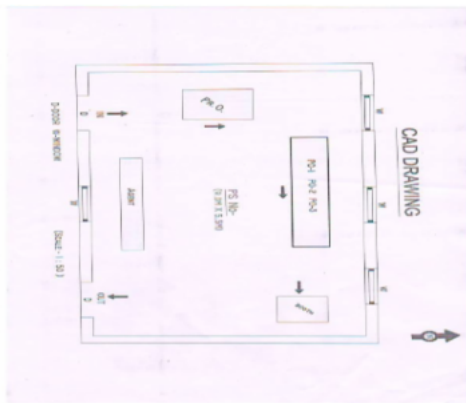

নির্বাচক নিবন্ধন আধিকারিকের স্বাক্ষর

Nazri Naksha

Google Map View

Polling Station Building Front View

Polling Station Front View

Cad View

Key MAP View

1 নাম : রেজাউল সেখ পিতার নামঃ রেজাউল সেখ বাড়ির নং : n0159 বয়স : 58 লিঙ্গ : পুরুষ	WSC0320655 ফটো উপলব্ধ	2 নাম : ফরিদ সেখ পিতার নামঃ রেজাউল সেখ বাড়ির নং : n0159 বয়স : 32 লিঙ্গ : পুরুষ	WSC1280957 ফটো উপলব্ধ	3 নাম : মাজু বেওয়া স্বামীর নাম: কেতাভ বাড়ির নং : n0078 বয়স : 68 লিঙ্গ : মহিলা	WB/09/055/276535 ফটো উপলব্ধ
4 নাম : সাবানা বিবি স্বামীর নামঃ বিক্রম খান বাড়ির নং : n0078 বয়স : 33 লিঙ্গ : মহিলা	WSC1408749 ফটো উপলব্ধ	5 নাম : ইলু সেখ পিতার নামঃ এসলাম সেখ বাড়ির নং : n0082 বয়স : 45 লিঙ্গ : পুরুষ	HVH2113363 ফটো উপলব্ধ	6 নাম : দলু বিবি স্বামীর নাম: এসলাম সেক বাড়ির নং : n0082 বয়স : 76 লিঙ্গ : মহিলা	WB/09/055/279214 ফটো উপলব্ধ
7 নাম : ফুলঠাসি বিবি স্বামীর নামঃ ইলু সেখ বাড়ির নং : n0082 বয়স : 44 লিঙ্গ : মহিলা	HVH2344364 ফটো উপলব্ধ	8 নাম : টুকটুকি বিবি স্বামীর নামঃ ইলু সেখ বাড়ির নং : n0063 বয়স : 44 লিঙ্গ : মহিলা	WSC0992446 ফটো উপলব্ধ	9 নাম : ইসা সেখ পিতার নাম: রহমান সেখ বাড়ির নং : n0063 বয়স : 43 লিঙ্গ : পুরুষ	HVH2695690 ফটো উপলব্ধ
10 নাম : সায়েলা বিবি স্বামীর নামঃ খন্দেক সেক বাড়ির নং : n0063 বয়স : 39 লিঙ্গ : মহিলা	WSC0992453 ফটো উপলব্ধ	11 নাম : এসমাইল সেখ পিতার নামঃ নৈমুদ্দিন সেখ বাড়ির নং : n0066 বয়স : 42 লিঙ্গ : পুরুষ	HVH2519296 ফটো উপলব্ধ	12 নাম : সারফুল সেখ পিতার নামঃ নৈমুদ্দিন সেখ বাড়ির নং : n0066 বয়স : 39 লিঙ্গ : পুরুষ	WSC1112978 ফটো উপলব্ধ
13 নাম : নাসিমা বিবি স্বামীর নাম: নইমুদ্দিন সেখ বাড়ির নং : n0066 বয়স : 71 লিঙ্গ : মহিলা	WB/09/055/276607 ফটো উপলব্ধ	14 নাম : মোঃ মাসাদুল ইসলাম পিতার নামঃ মোঃ সাইদুর রহমান বাড়ির নং : n0073 বয়স : 34 লিঙ্গ : পুরুষ	WSC1280635 ফটো উপলব্ধ	15 নাম : মোঃ খাইরুল ইসলাম পিতার নামঃ মোঃ সাইদুর রহমান বাড়ির নং : n0073 বয়স : 35 লিঙ্গ : পুরুষ	WSC0992552 ফটো উপলব্ধ
16 নাম : সাবেরা বিবি স্বামীর নাম: সাইদুর সেখ বাড়ির নং : n0073 বয়স : 56 লিঙ্গ : মহিলা	WB/09/055/279282 ফটো উপলব্ধ	17 নাম : কাদির খাঁ পিতার নামঃ আজিমুদ্দিন বাড়ির নং : n0135 বয়স : 39 লিঙ্গ : পুরুষ	HVH2519023 ফটো উপলব্ধ	18 নাম : জোহরা বিবি স্বামীর নাম: কালিম সেখ বাড়ির নং : n0058 বয়স : 31 লিঙ্গ : মহিলা	WSC1280759 ফটো উপলব্ধ
19 নাম : আমিনা বিবি স্বামীর নামঃ মোঃ সাবির খান বাড়ির নং : n0050 বয়স : 31 লিঙ্গ : মহিলা	WSC1408640 ফটো উপলব্ধ	20 নাম : মোঃ সাবির খান পিতার নামঃ মোঃ সাইমুদ্দিন সেখ বাড়ির নং : n0050 বয়স : 38 লিঙ্গ : পুরুষ	WSC0320721 ফটো উপলব্ধ	21 নাম : মোঃ খাইরুল খাঁ পিতার নাম: সাইমুদ্দিন খাঁ বাড়ির নং : n0050 বয়স : 38 লিঙ্গ : পুরুষ	HVH2771251 ফটো উপলব্ধ
22 নাম : হাসিনা বিবি স্বামীর নাম: বাসির খাঁ বাড়ির নং : n0050 বয়স : 41 লিঙ্গ : মহিলা	HVH2771277 ফটো উপলব্ধ	23 নাম : বাসির খাঁ পিতার নাম: সাইমুদ্দিন খাঁ বাড়ির নং : n0050 বয়স : 44 লিঙ্গ : পুরুষ	HVH2519007 ফটো উপলব্ধ	24 নাম : সানজুরা বিবি স্বামীর নাম: সাইমুদ্দিন খাঁ বাড়ির নং : n0050 বয়স : 61 লিঙ্গ : মহিলা	WB/09/055/279054 ফটো উপলব্ধ
25 নাম : সহাবুল সেখ পিতার নামঃ এদরাফিল সেখ বাড়ির নং : n0112 বয়স : 46 লিঙ্গ : পুরুষ	HVH2518918 ফটো উপলব্ধ	26 নাম : জ্যোতস্নায়া বিবি স্বামীর নামঃ সাহাবুল সেখ বাড়ির নং : n0112 বয়স : 40 লিঙ্গ : মহিলা	WSC0320374 ফটো উপলব্ধ	27 নাম : নাসিবুর রহমান পিতার নামঃ এদরাফিল সেখ বাড়ির নং : n0112 বয়স : 42 লিঙ্গ : পুরুষ	HVH2634095 ফটো উপলব্ধ
28 নাম : কালু সেখ মায়ের নামঃ আশু বেওয়া বাড়ির নং : n0078 বয়স : 40 লিঙ্গ : পুরুষ	HVH2519189 ফটো উপলব্ধ	29 নাম : নুরতাজ বিবি স্বামীর নাম: বাক্কার সেখ বাড়ির নং : n0078 বয়স : 36 লিঙ্গ : মহিলা	WSC0992628 ফটো উপলব্ধ	30 নাম : বাক্কার সেখ পিতার নাম: কেতাভ সেখ বাড়ির নং : n0078 বয়স : 40 লিঙ্গ : পুরুষ	HVH2519197 ফটো উপলব্ধ