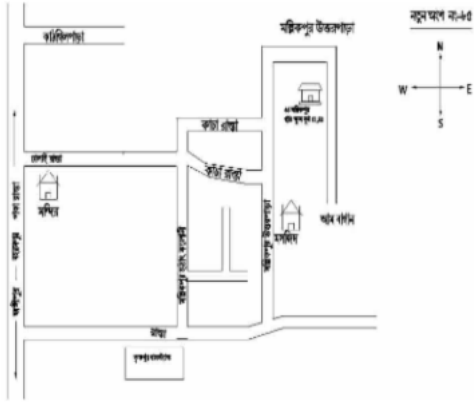

Nazri Naksha