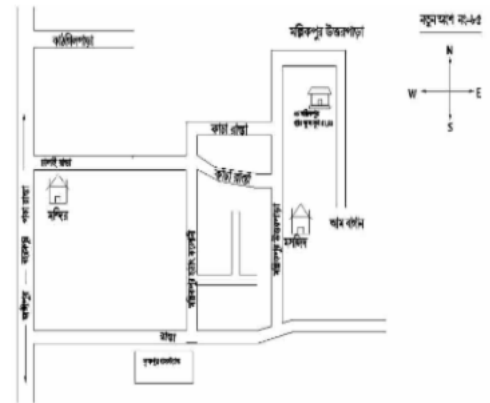

নির্বাচক নিবন্ধন আধিকারিকের স্বাক্ষর

Nazri Naksha

Google Map View

Polling Station Building Front View

Polling Station Front View

Cad View

Key MAP View

1 নাম : রেজাউল সেখ পিতার নামঃ রেজাউল সেখ বাড়ির নং : n0159 বয়স : 58 লিঙ্গ : পুরুষ	WSC0320655 ফটো উপলব্ধ	2 নাম : ফরিদ সেখ পিতার নামঃ রেজাউল সেখ বাড়ির নং : n0159 বয়স : 32 লিঙ্গ : পুরুষ	WSC1280957 ফটো উপলব্ধ	3 নাম : মাজু বেওয়া স্বামীর নাম: কেতাভ বাড়ির নং : n0078 বয়স : 68 লিঙ্গ : মহিলা	WB/09/055/276535 ফটো উপলব্ধ
4 নাম : সাবানা বিবি স্বামীর নামঃ বিক্রম খান বাড়ির নং : n0078 বয়স : 33 লিঙ্গ : মহিলা	WSC1408749 ফটো উপলব্ধ	5 নাম : ইলু সেখ পিতার নামঃ এসলাম সেখ বাড়ির নং : n0082 বয়স : 45 লিঙ্গ : পুরুষ	HVH2113363 ফটো উপলব্ধ	6 নাম : দলু বিবি স্বামীর নাম: এসলাম সেক বাড়ির নং : n0082 বয়স : 76 লিঙ্গ : মহিলা	WB/09/055/279214 ফটো উপলব্ধ
7 নাম : ফুলঠাসি বিবি স্বামীর নামঃ ইলু সেখ বাড়ির নং : n0082 বয়স : 44 লিঙ্গ : মহিলা	HVH2344364 ফটো উপলব্ধ	8 নাম : টুকটুকি বিবি স্বামীর নামঃ ইলু সেখ বাড়ির নং : n0063 বয়স : 44 লিঙ্গ : মহিলা	WSC0992446 ফটো উপলব্ধ	9 নাম : ইসা সেখ পিতার নাম: রহমান সেখ বাড়ির নং : n0063 বয়স : 43 লিঙ্গ : পুরুষ	HVH2695690 ফটো উপলব্ধ
10 নাম : সায়েলা বিবি স্বামীর নামঃ খন্দেক সেক বাড়ির নং : n0063 বয়স : 39 লিঙ্গ : মহিলা	WSC0992453 ফটো উপলব্ধ	11 নাম : এসমাইল সেখ পিতার নামঃ নৈমুদ্দিন সেখ বাড়ির নং : n0066 বয়স : 42 লিঙ্গ : পুরুষ	HVH2519296 ফটো উপলব্ধ	12 নাম : সারফুল সেখ পিতার নামঃ নৈমুদ্দিন সেখ বাড়ির নং : n0066 বয়স : 39 লিঙ্গ : পুরুষ	WSC1112978 ফটো উপলব্ধ
13 নাম : নাসিমা বিবি স্বামীর নাম: নইমুদ্দিন সেখ বাড়ির নং : n0066 বয়স : 71 লিঙ্গ : মহিলা	WB/09/055/276607 ফটো উপলব্ধ	14 নাম : মোঃ মাসাদুল ইসলাম পিতার নামঃ মোঃ সাইদুর রহমান বাড়ির নং : n0073 বয়স : 34 লিঙ্গ : পুরুষ	WSC1280635 ফটো উপলব্ধ	15 নাম : মোঃ খাইরুল ইসলাম পিতার নামঃ মোঃ সাইদুর রহমান বাড়ির নং : n0073 বয়স : 35 লিঙ্গ : পুরুষ	WSC0992552 ফটো উপলব্ধ
16 নাম : সাবেরা বিবি স্বামীর নাম: সাইদুর সেখ বাড়ির নং : n0073 বয়স : 56 লিঙ্গ : মহিলা	WB/09/055/279282 ফটো উপলব্ধ	17 নাম : কাদির খাঁ পিতার নামঃ আজিমুদ্দিন বাড়ির নং : n0135 বয়স : 39 লিঙ্গ : পুরুষ	HVH2519023 ফটো উপলব্ধ	18 নাম : জোহরা বিবি স্বামীর নাম: কালিম সেখ বাড়ির নং : n0058 বয়স : 31 লিঙ্গ : মহিলা	WSC1280759 ফটো উপলব্ধ
19 নাম : আমিনা বিবি স্বামীর নামঃ মোঃ সাবির খান বাড়ির নং : n0050 বয়স : 31 লিঙ্গ : মহিলা	WSC1408640 ফটো উপলব্ধ	20 নাম : মোঃ সাবির খান পিতার নামঃ মোঃ সাইমুদ্দিন সেখ বাড়ির নং : n0050 বয়স : 38 লিঙ্গ : পুরুষ	WSC0320721 ফটো উপলব্ধ	21 নাম : মোঃ খাইরুল খাঁ পিতার নাম: সাইমুদ্দিন খাঁ বাড়ির নং : n0050 বয়স : 38 লিঙ্গ : পুরুষ	HVH2771251 ফটো উপলব্ধ
22 নাম : হাসিনা বিবি স্বামীর নাম: বাসির খাঁ বাড়ির নং : n0050 বয়স : 41 লিঙ্গ : মহিলা	HVH2771277 ফটো উপলব্ধ	23 নাম : বাসির খাঁ পিতার নাম: সাইমুদ্দিন খাঁ বাড়ির নং : n0050 বয়স : 44 লিঙ্গ : পুরুষ	HVH2519007 ফটো উপলব্ধ	24 নাম : সানজুরা বিবি স্বামীর নাম: সাইমুদ্দিন খাঁ বাড়ির নং : n0050 বয়স : 61 লিঙ্গ : মহিলা	WB/09/055/279054 ফটো উপলব্ধ
25 নাম : সহাবুল সেখ পিতার নামঃ এদরাফিল সেখ বাড়ির নং : n0112 বয়স : 46 লিঙ্গ : পুরুষ	HVH2518918 ফটো উপলব্ধ	26 নাম : জ্যোতস্নায়া বিবি স্বামীর নামঃ সাহাবুল সেখ বাড়ির নং : n0112 বয়স : 40 লিঙ্গ : মহিলা	WSC0320374 ফটো উপলব্ধ	27 নাম : নাসিবুর রহমান পিতার নামঃ এদরাফিল সেখ বাড়ির নং : n0112 বয়স : 42 লিঙ্গ : পুরুষ	HVH2634095 ফটো উপলব্ধ
28 নাম : কালু সেখ মায়ের নামঃ আশু বেওয়া বাড়ির নং : n0078 বয়স : 40 লিঙ্গ : পুরুষ	HVH2519189 ফটো উপলব্ধ	29 নাম : নুরতাজ বিবি স্বামীর নাম: বাক্কার সেখ বাড়ির নং : n0078 বয়স : 36 লিঙ্গ : মহিলা	WSC0992628 ফটো উপলব্ধ	30 নাম : বাক্কার সেখ পিতার নাম: কেতাভ সেখ বাড়ির নং : n0078 বয়স : 40 লিঙ্গ : পুরুষ	HVH2519197 ফটো উপলব্ধ