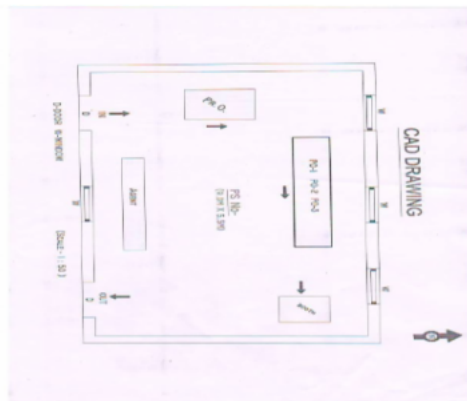

নির্বাচক নিবন্ধন আধিকারিকের স্বাক্ষর

Nazri Naksha

Google Map View

Polling Station Building Front View

Polling Station Front View

Cad View

Key MAP View

1 নাম : বিপুল হালদার পিতার নাম: বিবেকানন্দ হালদার বাড়ির নং : এন0185 বয়স : 34 লিঙ্গ : পুরুষ	WSC1863810 ফটো উপলব্ধ	2 নাম : রাজীব কুমার সিংহ পিতার নাম: প্রমোদ কুমার সিংহ বাড়ির নং : n0130 বয়স : 40 লিঙ্গ : পুরুষ	HVH2346955 ফটো উপলব্ধ	3 নাম : সুস্মিতা সিংহ উপাধ্যায় স্বামীর নাম: সুপ্রিয় উপাধ্যায় বাড়ির নং : n0130 বয়স : 33 লিঙ্গ : মহিলা	WSC1113380 ফটো উপলব্ধ
4 নাম : প্রসেনজিৎ সাহা পিতার নাম: সঞ্জয় সাহা বাড়ির নং : n0126 বয়স : 34 লিঙ্গ : পুরুষ	WSC1187558 ফটো উপলব্ধ	5 নাম : লক্ষী সরকার (সাহা) স্বামীর নাম: ইন্দ্রজিত সাহা বাড়ির নং : n0126 বয়স : 33 লিঙ্গ : মহিলা	WSC1281708 ফটো উপলব্ধ	6 নাম : ইন্দ্রজিত সাহা পিতার নাম: সঞ্জয় সাহা বাড়ির নং : n0126 বয়স : 43 লিঙ্গ : পুরুষ	HVH2114221 ফটো উপলব্ধ
7 নাম : ময়না সাহা স্বামীর নাম: সঞ্জয় সাহা বাড়ির নং : n0126 বয়স : 62 লিঙ্গ : মহিলা	WSC0921106 ফটো উপলব্ধ	8 নাম : সঞ্জয় সাহা পিতার নাম: ননীপদ সাহা বাড়ির নং : n0126 বয়স : 69 লিঙ্গ : পুরুষ	WB/09/055/045304 ফটো উপলব্ধ	9 নাম : সুমন হালদার পিতার নাম: সুশান্ত হালদার বাড়ির নং : n0234 বয়স : 35 লিঙ্গ : পুরুষ	WSC0921247 ফটো উপলব্ধ
10 নাম : নীলমনি হালদার পিতার নাম: শিবনাথ হালদার বাড়ির নং : n0175 বয়স : 66 লিঙ্গ : পুরুষ	WSC0328070 ফটো উপলব্ধ	11 নাম : উর্মিলা হালদার স্বামীর নাম: নীলমনি হালদার বাড়ির নং : n0175 বয়স : 52 লিঙ্গ : মহিলা	WSC1409762 ফটো উপলব্ধ	12 নাম : নিরঞ্জন হালদার পিতার নাম: নীলমনি হালদার বাড়ির নং : n0175 বয়স : 30 লিঙ্গ : মহিলা	WSC1516707 ফটো উপলব্ধ
13 নাম : রাকেশ হালদার পিতার নাম: নিলমনি হালদার বাড়ির নং : n0175 বয়স : 32 লিঙ্গ : পুরুষ	WSC1187665 ফটো উপলব্ধ	14 নাম : ভাগ্যলিপি সাহা স্বামীর নাম: প্রসেনজিত সাহা বাড়ির নং : N0126 বয়স : 29 লিঙ্গ : মহিলা	WSC2309375 ফটো উপলব্ধ	15 নাম : সীমা হালদার কর্মকার স্বামীর নাম: সঞ্জিত কর্মকার বাড়ির নং : N0182 বয়স : 26 লিঙ্গ : মহিলা	WSC2309748 ফটো উপলব্ধ
16 নাম : রাখী বিশ্বাস (সাহা) স্বামীর নাম: বিকাশ বিশ্বাস বাড়ির নং : n0218 বয়স : 41 লিঙ্গ : মহিলা	WSC0332353 ফটো উপলব্ধ	17 নাম : তুষার সিংহ পিতার নাম: মঙ্গল সিংহ বাড়ির নং : এন0129 বয়স : 22 লিঙ্গ : পুরুষ	WSC2569572 ফটো উপলব্ধ	18 নাম : অঞ্জনা কর্মকার সরকার স্বামীর নাম: রমেন সরকার বাড়ির নং : এন0171 বয়স : 32 লিঙ্গ : মহিলা	WSC2571123 ফটো উপলব্ধ
19 নাম : প্রমোদ কুমার সিনহা পিতার নাম: বিষ্ণুপদ সিনহা বাড়ির নং : এন0130 বয়স : 62 লিঙ্গ : পুরুষ	WSC2728723 ফটো উপলব্ধ	20 নাম : অনীতা সিংহ স্বামীর নাম: প্রমোদ কুমার সিনহা বাড়ির নং : এন0130 বয়স : 58 লিঙ্গ : মহিলা	WSC2728475 ফটো উপলব্ধ	21 নাম : হারাধন কর্মকার পিতার নাম: গনপতি কর্মকার বাড়ির নং : n0181 বয়স : 42 লিঙ্গ : পুরুষ	WSC0327981 ফটো উপলব্ধ
22 নাম : শিলা হালদার সিংহ স্বামীর নাম: মঙ্গল সিংহ বাড়ির নং : এন0188 বয়স : 47 লিঙ্গ : মহিলা	WSC2813723 ফটো উপলব্ধ	23 নাম : পদ্মা হালদার স্বামীর নাম: বিবেকানন্দ হালদার বাড়ির নং : n0186 বয়স : 51 লিঙ্গ : মহিলা	WSC0921064 ফটো উপলব্ধ	24 নাম : বিবেকানন্দ হালদার পিতার নাম: কমল হালদার বাড়ির নং : n0185 বয়স : 59 লিঙ্গ : পুরুষ	HVH2315232 ফটো উপলব্ধ
25 নাম : নিপা সরকার স্বামীর নাম: কৃষ্ণ সরকার বাড়ির নং : n0184 বয়স : 48 লিঙ্গ : মহিলা	WSC0327965 ফটো উপলব্ধ	26 নাম : কৃষ্ণ সরকার পিতার নাম: নিরঞ্জন সরকার বাড়ির নং : n0183 বয়স : 43 লিঙ্গ : পুরুষ	WSC0328039 ফটো উপলব্ধ	27 নাম : সঞ্জিত কর্মকার পিতার নাম: গনপতি কর্মকার বাড়ির নং : n0182 বয়স : 31 লিঙ্গ : পুরুষ	WSC1281674 ফটো উপলব্ধ
28 নাম : চামেলী কর্মকার স্বামীর নাম: মৃত গণপতি কর্মকার বাড়ির নং : এন0176 বয়স : 69 লিঙ্গ : মহিলা	WSC0327973 ফটো উপলব্ধ	29 নাম : বনমালী কর্মকার পিতার নাম: গনপতি কর্মকার বাড়ির নং : n0179 বয়স : 42 লিঙ্গ : মহিলা	WSC0327999 ফটো উপলব্ধ	30 নাম : দিপালী রবিদাস স্বামীর নাম: জগদীশ রবিদাস বাড়ির নং : n0292 বয়স : 46 লিঙ্গ : মহিলা	WSC0332429 ফটো উপলব্ধ