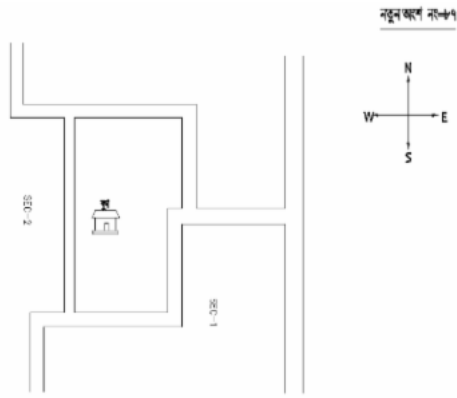

নির্বাচক নিবন্ধন আধিকারিকের স্বাক্ষর

Nazri Naksha

Google Map View

Polling Station Building Front View

Polling Station Front View

Cad View

Key MAP View

1 নাম : বিপুল হালদার পিতার নাম: বিবেকানন্দ হালদার বাড়ির নং : এন0185 বয়স : 34 লিঙ্গ : পুরুষ	WSC1863810 ফটো উপলব্ধ	2 নাম : রাজীব কুমার সিংহ পিতার নাম: প্রমোদ কুমার সিংহ বাড়ির নং : n0130 বয়স : 40 লিঙ্গ : পুরুষ	HVH2346955 ফটো উপলব্ধ	3 নাম : সুস্মিতা সিংহ উপাধ্যায় স্বামীর নাম: সুপ্রিয় উপাধ্যায় বাড়ির নং : n0130 বয়স : 33 লিঙ্গ : মহিলা	WSC1113380 ফটো উপলব্ধ
4 নাম : প্রসেনজিৎ সাহা পিতার নাম: সঞ্জয় সাহা বাড়ির নং : n0126 বয়স : 34 লিঙ্গ : পুরুষ	WSC1187558 ফটো উপলব্ধ	5 নাম : লক্ষী সরকার (সাহা) স্বামীর নাম: ইন্দ্রজিত সাহা বাড়ির নং : n0126 বয়স : 33 লিঙ্গ : মহিলা	WSC1281708 ফটো উপলব্ধ	6 নাম : ইন্দ্রজিত সাহা পিতার নাম: সঞ্জয় সাহা বাড়ির নং : n0126 বয়স : 43 লিঙ্গ : পুরুষ	HVH2114221 ফটো উপলব্ধ
7 নাম : ময়না সাহা স্বামীর নাম: সঞ্জয় সাহা বাড়ির নং : n0126 বয়স : 62 লিঙ্গ : মহিলা	WSC0921106 ফটো উপলব্ধ	8 নাম : সঞ্জয় সাহা পিতার নাম: ননীপদ সাহা বাড়ির নং : n0126 বয়স : 69 লিঙ্গ : পুরুষ	WB/09/055/045304 ফটো উপলব্ধ	9 নাম : সুমন হালদার পিতার নাম: সুশান্ত হালদার বাড়ির নং : n0234 বয়স : 35 লিঙ্গ : পুরুষ	WSC0921247 ফটো উপলব্ধ
10 নাম : নীলমনি হালদার পিতার নাম: শিবনাথ হালদার বাড়ির নং : n0175 বয়স : 66 লিঙ্গ : পুরুষ	WSC0328070 ফটো উপলব্ধ	11 নাম : উর্মিলা হালদার স্বামীর নাম: নীলমনি হালদার বাড়ির নং : n0175 বয়স : 52 লিঙ্গ : মহিলা	WSC1409762 ফটো উপলব্ধ	12 নাম : নিরঞ্জন হালদার পিতার নাম: নীলমনি হালদার বাড়ির নং : n0175 বয়স : 30 লিঙ্গ : মহিলা	WSC1516707 ফটো উপলব্ধ
13 নাম : রাকেশ হালদার পিতার নাম: নিলমনি হালদার বাড়ির নং : n0175 বয়স : 32 লিঙ্গ : পুরুষ	WSC1187665 ফটো উপলব্ধ	14 নাম : ভাগ্যলিপি সাহা স্বামীর নাম: প্রসেনজিত সাহা বাড়ির নং : N0126 বয়স : 29 লিঙ্গ : মহিলা	WSC2309375 ফটো উপলব্ধ	15 নাম : সীমা হালদার কর্মকার স্বামীর নাম: সঞ্জিত কর্মকার বাড়ির নং : N0182 বয়স : 26 লিঙ্গ : মহিলা	WSC2309748 ফটো উপলব্ধ
16 নাম : রাখী বিশ্বাস (সাহা) স্বামীর নাম: বিকাশ বিশ্বাস বাড়ির নং : n0218 বয়স : 41 লিঙ্গ : মহিলা	WSC0332353 ফটো উপলব্ধ	17 নাম : তুষার সিংহ পিতার নাম: মঙ্গল সিংহ বাড়ির নং : এন0129 বয়স : 22 লিঙ্গ : পুরুষ	WSC2569572 ফটো উপলব্ধ	18 নাম : অঞ্জনা কর্মকার সরকার স্বামীর নাম: রমেন সরকার বাড়ির নং : এন0171 বয়স : 32 লিঙ্গ : মহিলা	WSC2571123 ফটো উপলব্ধ
19 নাম : প্রমোদ কুমার সিনহা পিতার নাম: বিষ্ণুপদ সিনহা বাড়ির নং : এন0130 বয়স : 62 লিঙ্গ : পুরুষ	WSC2728723 ফটো উপলব্ধ	20 নাম : অনীতা সিংহ স্বামীর নাম: প্রমোদ কুমার সিনহা বাড়ির নং : এন0130 বয়স : 58 লিঙ্গ : মহিলা	WSC2728475 ফটো উপলব্ধ	21 নাম : হারাধন কর্মকার পিতার নাম: গনপতি কর্মকার বাড়ির নং : n0181 বয়স : 42 লিঙ্গ : পুরুষ	WSC0327981 ফটো উপলব্ধ
22 নাম : শিলা হালদার সিংহ স্বামীর নাম: মঙ্গল সিংহ বাড়ির নং : এন0188 বয়স : 47 লিঙ্গ : মহিলা	WSC2813723 ফটো উপলব্ধ	23 নাম : পদ্মা হালদার স্বামীর নাম: বিবেকানন্দ হালদার বাড়ির নং : n0186 বয়স : 51 লিঙ্গ : মহিলা	WSC0921064 ফটো উপলব্ধ	24 নাম : বিবেকানন্দ হালদার পিতার নাম: কমল হালদার বাড়ির নং : n0185 বয়স : 59 লিঙ্গ : পুরুষ	HVH2315232 ফটো উপলব্ধ
25 নাম : নিপা সরকার স্বামীর নাম: কৃষ্ণ সরকার বাড়ির নং : n0184 বয়স : 48 লিঙ্গ : মহিলা	WSC0327965 ফটো উপলব্ধ	26 নাম : কৃষ্ণ সরকার পিতার নাম: নিরঞ্জন সরকার বাড়ির নং : n0183 বয়স : 43 লিঙ্গ : পুরুষ	WSC0328039 ফটো উপলব্ধ	27 নাম : সঞ্জিত কর্মকার পিতার নাম: গনপতি কর্মকার বাড়ির নং : n0182 বয়স : 31 লিঙ্গ : পুরুষ	WSC1281674 ফটো উপলব্ধ
28 নাম : চামেলী কর্মকার স্বামীর নাম: মৃত গণপতি কর্মকার বাড়ির নং : এন0176 বয়স : 69 লিঙ্গ : মহিলা	WSC0327973 ফটো উপলব্ধ	29 নাম : বনমালী কর্মকার পিতার নাম: গনপতি কর্মকার বাড়ির নং : n0179 বয়স : 42 লিঙ্গ : মহিলা	WSC0327999 ফটো উপলব্ধ	30 নাম : দিপালী রবিদাস স্বামীর নাম: জগদীশ রবিদাস বাড়ির নং : n0292 বয়স : 46 লিঙ্গ : মহিলা	WSC0332429 ফটো উপলব্ধ