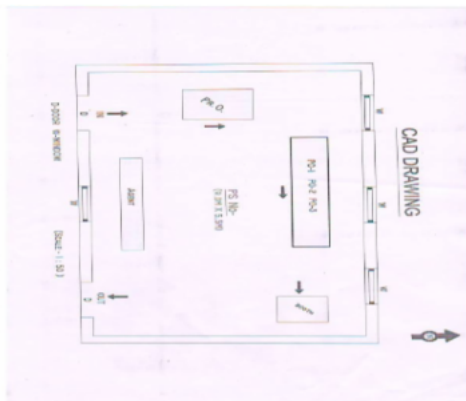

নির্বাচক নিবন্ধন আধিকারিকের স্বাক্ষর

Nazri Naksha

Google Map View

Polling Station Building Front View

Polling Station Front View

Cad View

Key MAP View

বিধানসভা নির্বাচনক্ষেত্রের নং, নাম : 61-লালগোলা
ভাগ নং, নাম : 1-সাধুচরন হালদারের বাড়ীহইতে বিমলারানীরবাড়ী