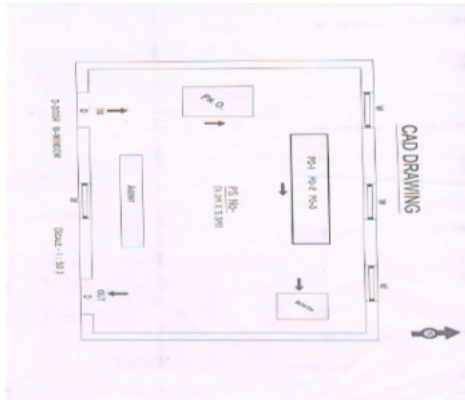

নির্বাচক নিবন্ধন আধিকারিকের স্বাক্ষর

Nazri Naksha

Google Map View

Polling Station Building Front View

Polling Station Front View

Cad View

Key MAP View

1 নাম : বিদুভূষণ হালদার পিতার নাম: হুদয় হালদার বাড়ির নং : n0127 বয়স : 76 লিঙ্গ : পুরুষ	WB/09/055/288254	2 নাম : সীতা হালদার স্বামীর নাম: বিদুভূষণ হালদার বাড়ির নং : n0126 বয়স : 61 লিঙ্গ : মহিলা	WB/09/055/288255	3 নাম : বিজয় হালদার পিতার নাম: বিদুভূষণ হালদার বাড়ির নং : n0125 বয়স : 40 লিঙ্গ : পুরুষ	WSC0921262
4 নাম : সুপেন হালদার পিতার নাম: ঋষিপদ হালদার বাড়ির নং : n0105 বয়স : 66 লিঙ্গ : পুরুষ	WSC0335141	5 নাম : মিঠুন হালদার পিতার নাম: নিরঞ্জন হালদার বাড়ির নং : n0162 বয়স : 36 লিঙ্গ : পুরুষ	WSC0943944	6 নাম : শ্যামল হালদার পিতার নাম: অনিল হালদার বাড়ির নং : n0104 বয়স : 47 লিঙ্গ : পুরুষ	HVH2115582
7 নাম : বনবাসী হালদার স্বামীর নাম: অনিল কুমার হালদার বাড়ির নং : n0104 বয়স : 76 লিঙ্গ : মহিলা	HVH2634558	8 নাম : সিমা হালদার পিতার নাম: অনিল কুমার হালদার বাড়ির নং : n0104 বয়স : 41 লিঙ্গ : মহিলা	WSC1410406	9 নাম : সুমি হালদার স্বামীর নাম: মিঠুন হালদার বাড়ির নং : এন0162 বয়স : 25 লিঙ্গ : মহিলা	WSC2525251
10 নাম : অনিমা হালদার স্বামীর নাম: সুরজিত হালদার বাড়ির নং : 68 বয়স : 44 লিঙ্গ : মহিলা	WSC0921270	11 নাম : সাগরী দাস হালদার স্বামীর নাম: মনোজ হালদার বাড়ির নং : এন016 বয়স : 27 লিঙ্গ : মহিলা	WSC1808070	12 নাম : সোমা মাঝি হালদার স্বামীর নাম: সুজয় হালদার বাড়ির নং : N0117 বয়স : 26 লিঙ্গ : মহিলা	WSC2315026
13 নাম : মনোজ শর্মা মায়ের নাম: মিঠু রানি শর্মা বাড়ির নং : n0079 বয়স : 37 লিঙ্গ : পুরুষ	WSC0335190	14 নাম : জয়ন্তী শর্মা স্বামীর নাম: দীপক শর্মা বাড়ির নং : n0134 বয়স : 43 লিঙ্গ : মহিলা	HVH2346948	15 নাম : দীপক শর্মা পিতার নাম: জগন্নাথ শর্মা বাড়ির নং : n0078 বয়স : 50 লিঙ্গ : পুরুষ	WB/09/055/285120
16 নাম : ত্রিদীপ শর্মা পিতার নাম: দীপক শর্মা বাড়ির নং : এন0078 বয়স : 23 লিঙ্গ : পুরুষ	WSC2508331	17 নাম : কৃষ্ণা দাস পিতার নাম: সনাত দাস বাড়ির নং : এন0079 বয়স : 25 লিঙ্গ : মহিলা	WSC1821461	18 নাম : মিঠুরানী শর্মা স্বামীর নাম: প্রভাত শর্মা বাড়ির নং : n0079 বয়স : 53 লিঙ্গ : মহিলা	WB/09/055/285122
19 নাম : রুমা সাটিয়ার হালদার স্বামীর নাম: সত্যজিৎ হালদার বাড়ির নং : n0157 বয়স : 34 লিঙ্গ : মহিলা	WSC1737964	20 নাম : অপর্ণা সাহা হালদার স্বামীর নাম: মানব হালদার বাড়ির নং : বাহাদুরপুর বয়স : 32 লিঙ্গ : মহিলা	WSC1807908	21 নাম : অন্তরী সিংহ হালদার স্বামীর নাম: সুমন হালদার বাড়ির নং : এন092 বয়স : 25 লিঙ্গ : মহিলা	WSC1807916
22 নাম : বিশ্বনাথ হালদার মায়ের নাম: অনিমা হালদার বাড়ির নং : এন073 বয়স : 33 লিঙ্গ : পুরুষ	WSC1808013	23 নাম : অরুণ হালদার পিতার নাম: অখিল হালদার বাড়ির নং : না বয়স : 26 লিঙ্গ : পুরুষ	WSC1808047	24 নাম : সুপর্ণা হালদার পিতার নাম: শংকর হালদার বাড়ির নং : এন046 বয়স : 25 লিঙ্গ : মহিলা	WSC1808054
25 নাম : প্রশান্ত হালদার পিতার নাম: ঋষিপদ হালদার বাড়ির নং : n0107 বয়স : 55 লিঙ্গ : পুরুষ	WB/09/055/285324	26 নাম : জয়দেব হালদার পিতার নাম: ঋষিপদ হালদার বাড়ির নং : n0107 বয়স : 50 লিঙ্গ : পুরুষ	WB/09/055/285325	27 নাম : অনুশ্রী সাহা পিতার নাম: বিকাশ চন্দ্র সাহা বাড়ির নং : এন0092 বয়স : 28 লিঙ্গ : মহিলা	WSC1680271
28 নাম : সনকা হালদার স্বামীর নাম: গৌর হালদার বাড়ির নং : এন0081 বয়স : 31 লিঙ্গ : মহিলা	WSC1414804	29 নাম : অধিপ হালদার পিতার নাম: অচিন্ত হালদার বাড়ির নং : এন037 বয়স : 28 লিঙ্গ : পুরুষ	WSC1790245	30 নাম : বিষ্ণু হালদার পিতার নাম: গনোপতী হালদার বাড়ির নং : এন097 বয়স : 26 লিঙ্গ : পুরুষ	WSC1790260