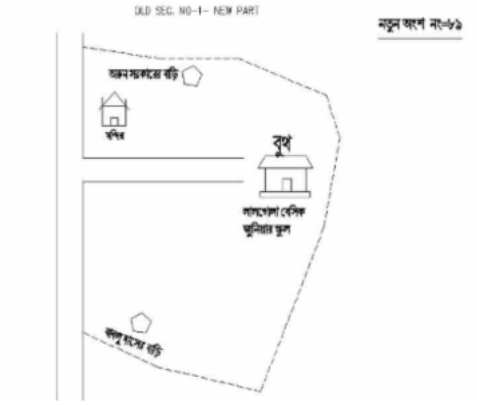

Nazri Naksha