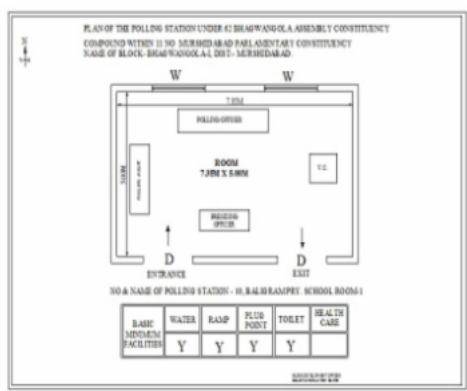

নির্বাচক নিবন্ধন আধিকারিকের স্বাক্ষর

Nazri Naksha

Google Map View

Polling Station Building Front View

Polling Station Front View

Cad View

Key MAP View

1 নাম : আব্দুল রহিম পিতার নাম : আলতাভ সেখ বাড়ির নং : n0023 বয়স : 25 লিঙ্গ : পুরুষ	SQP1994763 ফটো উপলব্ধ	2 নাম : আয়েসা বিবি স্বামীর নাম : আল হাছিম সেখ বাড়ির নং : n0023 বয়স : 29 লিঙ্গ : মহিলা	SQP1567510 ফটো উপলব্ধ	3 নাম : ওসনেরা বিবি স্বামীর নাম : ইয়ান আলী বাড়ির নং : n0023 বয়স : 32 লিঙ্গ : মহিলা	SQP1427558 ফটো উপলব্ধ
4 নাম : মার্জিনা বিবি স্বামীর নাম : সানাউন সেখ বাড়ির নং : n0023 বয়স : 42 লিঙ্গ : মহিলা	KSM2254811 ফটো উপলব্ধ	5 নাম : আব্দুল রহিম সেখ পিতার নাম : নুরুল সেখ বাড়ির নং : n0023 বয়স : 34 লিঙ্গ : পুরুষ	SQP1199314 ফটো উপলব্ধ	6 নাম : ইয়ান আলি পিতার নাম : নুরুল সেখ বাড়ির নং : n0023 বয়স : 36 লিঙ্গ : পুরুষ	SQP1199306 ফটো উপলব্ধ
7 নাম : ফতেজানবিবি স্বামীর নাম : মেজাত সেখ বাড়ির নং : n0023 বয়স : 87 লিঙ্গ : মহিলা	WB/09/056/015128 ফটো উপলব্ধ	8 নাম : তাজমিরা বিবি স্বামীর নাম : মুরশেদুল সেখ বাড়ির নং : n0027 বয়স : 33 লিঙ্গ : মহিলা	SQP1301381 ফটো উপলব্ধ	9 নাম : আলমগীর সেখ পিতার নাম : ইনসান আলি বাড়ির নং : n0027 বয়স : 30 লিঙ্গ : পুরুষ	SQP1427756 ফটো উপলব্ধ
10 নাম : ইনসান আলি পিতার নাম : ইনসান বাড়ির নং : n0027 বয়স : 62 লিঙ্গ : পুরুষ	WB/09/056/015328 ফটো উপলব্ধ	11 নাম : মার্জিনা বিবি স্বামীর নাম : সানাউন সেখ বাড়ির নং : n0023 বয়স : 52 লিঙ্গ : মহিলা	WB/09/056/015271 ফটো উপলব্ধ	12 নাম : নাজেফা বিবি স্বামীর নাম : খালেদ সেখ বাড়ির নং : n0057 বয়স : 62 লিঙ্গ : মহিলা	WB/09/056/015181 ফটো উপলব্ধ
13 নাম : তাজমিরা বিবি স্বামীর নাম : সঞ্জয় সেখ বাড়ির নং : n0119 বয়স : 39 লিঙ্গ : মহিলা	SQP0018200 ফটো উপলব্ধ	14 নাম : এনামুল হক মায়ের নাম : নেরাসন বেওয়া বাড়ির নং : n0097 বয়স : 56 লিঙ্গ : পুরুষ	KSM2739118 ফটো উপলব্ধ	15 নাম : আব্দুল হালিম পিতার নাম : হবিরুল সেখ আলি বাড়ির নং : n0082 বয়স : 30 লিঙ্গ : পুরুষ	SQP1427582 ফটো উপলব্ধ
16 নাম : রিজিয়া বেওয়া স্বামীর নাম : আলিমুদ্দিন সেখ বাড়ির নং : n0082 বয়স : 97 লিঙ্গ : মহিলা	WB/09/056/015313 ফটো উপলব্ধ	17 নাম : আনয়ারা বিবি স্বামীর নাম : তুজামোল সেখ বাড়ির নং : n0052 বয়স : 55 লিঙ্গ : মহিলা	KSM1123553 ফটো উপলব্ধ	18 নাম : সীমা বিবি স্বামীর নাম : মোঃ কারিবুল হক বাড়ির নং : n0008 বয়স : 35 লিঙ্গ : মহিলা	SQP0964205 ফটো উপলব্ধ
19 নাম : কহেনুর বিবি স্বামীর নাম : আইনাল হক বাড়ির নং : n0008 বয়স : 62 লিঙ্গ : মহিলা	WB/09/056/015384 ফটো উপলব্ধ	20 নাম : সাইদুল সেখ পিতার নাম : মুজিব সেখ বাড়ির নং : n0030 বয়স : 38 লিঙ্গ : পুরুষ	SQP1199132 ফটো উপলব্ধ	21 নাম : কালোনা বিবি স্বামীর নাম : মোঃ মুনীর সেখ বাড়ির নং : n0019 বয়স : 40 লিঙ্গ : মহিলা	KSM2664621 ফটো উপলব্ধ
22 নাম : নুরজাহান বেওয়া স্বামীর নাম : এনতাজ সেখ বাড়ির নং : n0071 বয়স : 87 লিঙ্গ : মহিলা	WB/09/056/015267 ফটো উপলব্ধ	23 নাম : সাবেরা বেওয়া স্বামীর নাম : সমসের সেখ বাড়ির নং : n0004 বয়স : 77 লিঙ্গ : মহিলা	KSM2254662 ফটো উপলব্ধ	24 নাম : আসলেমা বিবি স্বামীর নাম : নইমুদ্দিন সেখ বাড়ির নং : n0109 বয়স : 66 লিঙ্গ : মহিলা	WB/09/056/009531 ফটো উপলব্ধ
25 নাম : মোহর আলি পিতার নাম : জামাল সেখ বাড়ির নং : n0023 বয়স : 38 লিঙ্গ : পুরুষ	SQP1199264 ফটো উপলব্ধ	26 নাম : ডলি বিবি স্বামীর নাম : এনামুল হক বাড়ির নং : n0098 বয়স : 43 লিঙ্গ : মহিলা	KSM2253516 ফটো উপলব্ধ	27 নাম : তরিকুল ইসলাম পিতার নাম : কাশিমুদ্দিন সেখ বাড়ির নং : n0037 বয়স : 35 লিঙ্গ : পুরুষ	SQP0964122 ফটো উপলব্ধ
28 নাম : মুক্তার হোসেন পিতার নাম : নকিমুদ্দিন সেখ বাড়ির নং : n0037 বয়স : 33 লিঙ্গ : পুরুষ	SQP1199280 ফটো উপলব্ধ	29 নাম : আফিমা বিবি স্বামীর নাম : নকিমুদ্দিন সেখ বাড়ির নং : n0037 বয়স : 49 লিঙ্গ : মহিলা	KSM1122688 ফটো উপলব্ধ	30 নাম : নকিমুদ্দিন সেখ পিতার নাম : বিরাত হোসেন বাড়ির নং : n0037 বয়স : 60 লিঙ্গ : পুরুষ	WB/09/056/015213 ফটো উপলব্ধ