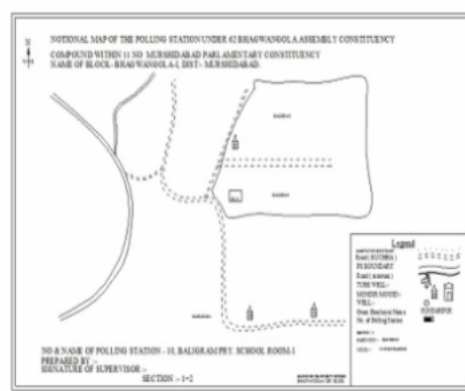

নির্বাচক নিবন্ধন আধিকারিকের স্বাক্ষর

Nazri Naksha

Google Map View

Polling Station Building Front View

Polling Station Front View

Cad View

Key MAP View

1 নাম : আব্দুল রহিম পিতার নাম : আলতাভ সেখ বাড়ির নং : n0023 বয়স : 25 লিঙ্গ : পুরুষ	SQP1994763 ফটো উপলব্ধ	2 নাম : আয়েসা বিবি স্বামীর নাম : আল হাছিম সেখ বাড়ির নং : n0023 বয়স : 29 লিঙ্গ : মহিলা	SQP1567510 ফটো উপলব্ধ	3 নাম : ওসনেরা বিবি স্বামীর নাম : ইয়ান আলী বাড়ির নং : n0023 বয়স : 32 লিঙ্গ : মহিলা	SQP1427558 ফটো উপলব্ধ
4 নাম : মার্জিনা বিবি স্বামীর নাম : সানাউন সেখ বাড়ির নং : n0023 বয়স : 42 লিঙ্গ : মহিলা	KSM2254811 ফটো উপলব্ধ	5 নাম : আব্দুল রহিম সেখ পিতার নাম : নুরুল সেখ বাড়ির নং : n0023 বয়স : 34 লিঙ্গ : পুরুষ	SQP1199314 ফটো উপলব্ধ	6 নাম : ইয়ান আলি পিতার নাম : নুরুল সেখ বাড়ির নং : n0023 বয়স : 36 লিঙ্গ : পুরুষ	SQP1199306 ফটো উপলব্ধ
7 নাম : ফতেজানবিবি স্বামীর নাম : মেজাত সেখ বাড়ির নং : n0023 বয়স : 87 লিঙ্গ : মহিলা	WB/09/056/015128 ফটো উপলব্ধ	8 নাম : তাজমিরা বিবি স্বামীর নাম : মুরশেদুল সেখ বাড়ির নং : n0027 বয়স : 33 লিঙ্গ : মহিলা	SQP1301381 ফটো উপলব্ধ	9 নাম : আলমগীর সেখ পিতার নাম : ইনসান আলি বাড়ির নং : n0027 বয়স : 30 লিঙ্গ : পুরুষ	SQP1427756 ফটো উপলব্ধ
10 নাম : ইনসান আলি পিতার নাম : ইনসান বাড়ির নং : n0027 বয়স : 62 লিঙ্গ : পুরুষ	WB/09/056/015328 ফটো উপলব্ধ	11 নাম : মার্জিনা বিবি স্বামীর নাম : সানাউন সেখ বাড়ির নং : n0023 বয়স : 52 লিঙ্গ : মহিলা	WB/09/056/015271 ফটো উপলব্ধ	12 নাম : নাজেফা বিবি স্বামীর নাম : খালেদ সেখ বাড়ির নং : n0057 বয়স : 62 লিঙ্গ : মহিলা	WB/09/056/015181 ফটো উপলব্ধ
13 নাম : তাজমিরা বিবি স্বামীর নাম : সঞ্জয় সেখ বাড়ির নং : n0119 বয়স : 39 লিঙ্গ : মহিলা	SQP0018200 ফটো উপলব্ধ	14 নাম : এনামুল হক মায়ের নাম : নেরাসন বেওয়া বাড়ির নং : n0097 বয়স : 56 লিঙ্গ : পুরুষ	KSM2739118 ফটো উপলব্ধ	15 নাম : আব্দুল হালিম পিতার নাম : হবিরুল সেখ আলি বাড়ির নং : n0082 বয়স : 30 লিঙ্গ : পুরুষ	SQP1427582 ফটো উপলব্ধ
16 নাম : রিজিয়া বেওয়া স্বামীর নাম : আলিমুদ্দিন সেখ বাড়ির নং : n0082 বয়স : 97 লিঙ্গ : মহিলা	WB/09/056/015313 ফটো উপলব্ধ	17 নাম : আনয়ারা বিবি স্বামীর নাম : তুজামোল সেখ বাড়ির নং : n0052 বয়স : 55 লিঙ্গ : মহিলা	KSM1123553 ফটো উপলব্ধ	18 নাম : সীমা বিবি স্বামীর নাম : মোঃ কারিবুল হক বাড়ির নং : n0008 বয়স : 35 লিঙ্গ : মহিলা	SQP0964205 ফটো উপলব্ধ
19 নাম : কহেনুর বিবি স্বামীর নাম : আইনাল হক বাড়ির নং : n0008 বয়স : 62 লিঙ্গ : মহিলা	WB/09/056/015384 ফটো উপলব্ধ	20 নাম : সাইদুল সেখ পিতার নাম : মুজিব সেখ বাড়ির নং : n0030 বয়স : 38 লিঙ্গ : পুরুষ	SQP1199132 ফটো উপলব্ধ	21 নাম : কালোনা বিবি স্বামীর নাম : মোঃ মুনীর সেখ বাড়ির নং : n0019 বয়স : 40 লিঙ্গ : মহিলা	KSM2664621 ফটো উপলব্ধ
22 নাম : নুরজাহান বেওয়া স্বামীর নাম : এনতাজ সেখ বাড়ির নং : n0071 বয়স : 87 লিঙ্গ : মহিলা	WB/09/056/015267 ফটো উপলব্ধ	23 নাম : সাবেরা বেওয়া স্বামীর নাম : সমসের সেখ বাড়ির নং : n0004 বয়স : 77 লিঙ্গ : মহিলা	KSM2254662 ফটো উপলব্ধ	24 নাম : আসলেমা বিবি স্বামীর নাম : নইমুদ্দিন সেখ বাড়ির নং : n0109 বয়স : 66 লিঙ্গ : মহিলা	WB/09/056/009531 ফটো উপলব্ধ
25 নাম : মোহর আলি পিতার নাম : জামাল সেখ বাড়ির নং : n0023 বয়স : 38 লিঙ্গ : পুরুষ	SQP1199264 ফটো উপলব্ধ	26 নাম : ডলি বিবি স্বামীর নাম : এনামুল হক বাড়ির নং : n0098 বয়স : 43 লিঙ্গ : মহিলা	KSM2253516 ফটো উপলব্ধ	27 নাম : তরিকুল ইসলাম পিতার নাম : কাশিমুদ্দিন সেখ বাড়ির নং : n0037 বয়স : 35 লিঙ্গ : পুরুষ	SQP0964122 ফটো উপলব্ধ
28 নাম : মুক্তার হোসেন পিতার নাম : নকিমুদ্দিন সেখ বাড়ির নং : n0037 বয়স : 33 লিঙ্গ : পুরুষ	SQP1199280 ফটো উপলব্ধ	29 নাম : আফিমা বিবি স্বামীর নাম : নকিমুদ্দিন সেখ বাড়ির নং : n0037 বয়স : 49 লিঙ্গ : মহিলা	KSM1122688 ফটো উপলব্ধ	30 নাম : নকিমুদ্দিন সেখ পিতার নাম : বিরাত হোসেন বাড়ির নং : n0037 বয়স : 60 লিঙ্গ : পুরুষ	WB/09/056/015213 ফটো উপলব্ধ