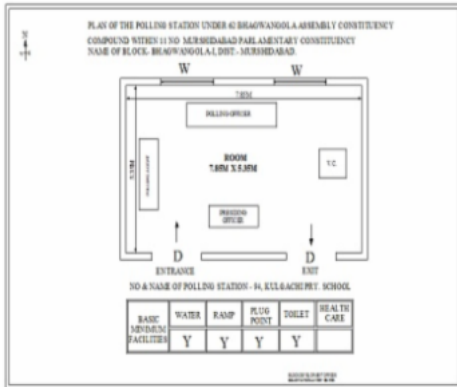

নির্বাচক নিবন্ধন আধিকারিকের স্বাক্ষর

Nazri Naksha

Google Map View

Polling Station Building Front View

Polling Station Front View

Cad View

Key MAP View

1 নাম : নাশিবা বিবি স্বামীর নাম : হোসেন সেখ বাড়ির নং : n0058 বয়স : 62 লিঙ্গ : মহিলা ফটো উপলব্ধ	WB/09/056/165560	2 নাম : মোসাঃ পিয়রা বিবি স্বামীর নাম : মুহিব আলি বাড়ির নং : n0054 বয়স : 46 লিঙ্গ : মহিলা ফটো উপলব্ধ	KSM2313591	3 নাম : মোহুর আলী পিতার নাম : আসিরুদ্দিন সেখ বাড়ির নং : n0054 বয়স : 56 লিঙ্গ : পুরুষ ফটো উপলব্ধ	KSM2005932
4 নাম : রেকসোনা হাভুস স্বামীর নাম : মোঃ জারজিস হোসেন বাড়ির নং : n0053 বয়স : 39 লিঙ্গ : মহিলা ফটো উপলব্ধ	SQP1469501	5 নাম : জারজিস হোসেন পিতার নাম : দিয়ারুদ্দিন সেখ বাড়ির নং : n0053 বয়স : 36 লিঙ্গ : পুরুষ ফটো উপলব্ধ	SQP1017722	6 নাম : আদরা বিবি স্বামীর নাম : তাগবুর সেখ বাড়ির নং : n0053 বয়স : 62 লিঙ্গ : মহিলা ফটো উপলব্ধ	WB/09/056/165721
7 নাম : জ্যোৎস্না বিবি স্বামীর নাম : নাসিম আসরাফ বাড়ির নং : n0002 বয়স : 63 লিঙ্গ : মহিলা ফটো উপলব্ধ	WB/09/056/165961	8 নাম : চেনু বিবি স্বামীর নাম : আহমজিদ বাড়ির নং : n0068 বয়স : 69 লিঙ্গ : মহিলা ফটো উপলব্ধ	WB/09/056/165486	9 নাম : মোঃ নাসিম আলী পিতার নাম : আসিরুদ্দিন হোসেন সরকার বাড়ির নং : n0061 বয়স : 70 লিঙ্গ : পুরুষ ফটো উপলব্ধ	SQP3024247
10 নাম : নাজেফা বিবি স্বামীর নাম : কালাম সেখ বাড়ির নং : n0057 বয়স : 62 লিঙ্গ : মহিলা ফটো উপলব্ধ	WB/09/056/165850	11 নাম : রাজেশ সেখ পিতার নাম : খাইরুল সেখ বাড়ির নং : n0037 বয়স : 50 লিঙ্গ : পুরুষ ফটো উপলব্ধ	WB/09/056/165735	12 নাম : পারুল বেওয়া পিতার নাম : আঃ রোপ বাড়ির নং : n0030 বয়স : 57 লিঙ্গ : মহিলা ফটো উপলব্ধ	WB/09/056/165510
13 নাম : আনারস বিবি স্বামীর নাম : মিনারুল সেখ বাড়ির নং : n0005 বয়স : 51 লিঙ্গ : মহিলা ফটো উপলব্ধ	KSM2231546	14 নাম : রিয়াজুল ইসলাম পিতার নাম : হাফিজুদ্দিন মণ্ডল বাড়ির নং : n0028 বয়স : 51 লিঙ্গ : পুরুষ ফটো উপলব্ধ	KSM2006336	15 নাম : মোসাঃ তানজিয়া বিবি স্বামীর নাম : আব্দুল সেখ বাড়ির নং : n0144 বয়স : 33 লিঙ্গ : মহিলা ফটো উপলব্ধ	SQP1226646
16 নাম : আকবর সেখ পিতার নাম : হৈমজুদ্দিন সেখ বাড়ির নং : n0143 বয়স : 40 লিঙ্গ : পুরুষ ফটো উপলব্ধ	KSM2620110	17 নাম : মোসাঃ সেলিনা বিবি স্বামীর নাম : দিলদার হোসেন বাড়ির নং : n0135 বয়স : 34 লিঙ্গ : মহিলা ফটো উপলব্ধ	SQP1226265	18 নাম : মোসাঃ হাবিবা বিবি স্বামীর নাম : মোঃ মতিব সেখ বাড়ির নং : n0134 বয়স : 34 লিঙ্গ : মহিলা ফটো উপলব্ধ	SQP1226190
19 নাম : মোসাঃ জেসমিনা বিবি স্বামীর নাম : জামিলুল সেখ বাড়ির নং : n0133 বয়স : 33 লিঙ্গ : মহিলা ফটো উপলব্ধ	SQP1226166	20 নাম : মগ্নো ফারুক হোসেন মায়ের নাম : এমরাতন বাড়ির নং : n0124 বয়স : 41 লিঙ্গ : পুরুষ ফটো উপলব্ধ	KSM2231538	21 নাম : মোঃ আলমশীর্ পিতার নাম : মোঃ মুক্তার আলি বাড়ির নং : n0094 বয়স : 31 লিঙ্গ : পুরুষ ফটো উপলব্ধ	SQP1337815
22 নাম : নাজমুল হক পিতার নাম : মজিবর সেখ বাড়ির নং : n0094 বয়স : 37 লিঙ্গ : পুরুষ ফটো উপলব্ধ	SQP0292888	23 নাম : সুজেনা খাতুন স্বামীর নাম : সফিক সেখ বাড়ির নং : n0068 বয়স : 29 লিঙ্গ : মহিলা ফটো উপলব্ধ	SQP1469626	24 নাম : দিপালী বেওয়া স্বামীর নাম : মনিরুদ্দিন সেখ বাড়ির নং : n0093 বয়স : 44 লিঙ্গ : মহিলা ফটো উপলব্ধ	KSM2006492
25 নাম : মজিবর সেখ পিতার নাম : আইনুদ্দিন সেখ বাড়ির নং : n0080 বয়স : 54 লিঙ্গ : পুরুষ ফটো উপলব্ধ	WB/09/056/165689	26 নাম : মোঃ মিঠুন সেখ পিতার নাম : কাজিমুদ্দিন সেখ বাড়ির নং : n0080 বয়স : 33 লিঙ্গ : পুরুষ ফটো উপলব্ধ	SQP1226109	27 নাম : ফতেমা বিবি স্বামীর নাম : কাজিমুদ্দিন সেখ বাড়ির নং : n0106 বয়স : 52 লিঙ্গ : মহিলা ফটো উপলব্ধ	WB/09/056/165691
28 নাম : কাজিমুদ্দিন সেখ পিতার নাম : আইনুদ্দিন সেখ বাড়ির নং : n0080 বয়স : 57 লিঙ্গ : পুরুষ ফটো উপলব্ধ	WB/09/056/165690	29 নাম : জেসমিন সিরিন পিতার নাম : নজরুল হক বাড়ির নং : n0106 বয়স : 40 লিঙ্গ : মহিলা ফটো উপলব্ধ	KSM2313492	30 নাম : আকাশ সেখ পিতার নাম : মোহাম্মদ সেখ বাড়ির নং : n0106 বয়স : 67 লিঙ্গ : পুরুষ ফটো উপলব্ধ	KSM0305375