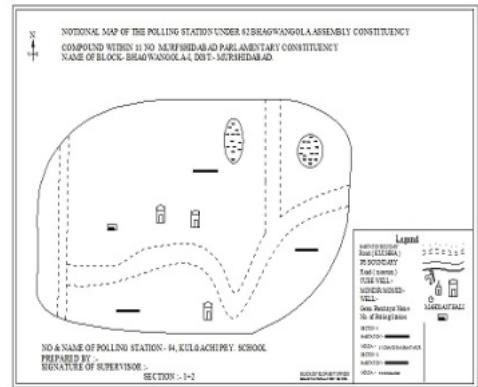

নির্বাচক নিবন্ধন আধিকারিকের স্বাক্ষর

Nazri Naksha

Google Map View

Polling Station Building Front View

Polling Station Front View

Cad View

Key MAP View

1 নাম : নাশিবা বিবি স্বামীর নাম : হোসেন সেখ বাড়ির নং : n0058 বয়স : 62 লিঙ্গ : মহিলা ফটো উপলব্ধ	WB/09/056/165560	2 নাম : মোসাঃ পিয়রা বিবি স্বামীর নাম : মুহিব আলি বাড়ির নং : n0054 বয়স : 46 লিঙ্গ : মহিলা ফটো উপলব্ধ	KSM2313591	3 নাম : মোহুর আলী পিতার নাম : আসিরুদ্দিন সেখ বাড়ির নং : n0054 বয়স : 56 লিঙ্গ : পুরুষ ফটো উপলব্ধ	KSM2005932
4 নাম : রেকসোনা হাভুস স্বামীর নাম : মোঃ জারজিস হোসেন বাড়ির নং : n0053 বয়স : 39 লিঙ্গ : মহিলা ফটো উপলব্ধ	SQP1469501	5 নাম : জারজিস হোসেন পিতার নাম : দিয়ারুদ্দিন সেখ বাড়ির নং : n0053 বয়স : 36 লিঙ্গ : পুরুষ ফটো উপলব্ধ	SQP1017722	6 নাম : আদরা বিবি স্বামীর নাম : তাগবুর সেখ বাড়ির নং : n0053 বয়স : 62 লিঙ্গ : মহিলা ফটো উপলব্ধ	WB/09/056/165721
7 নাম : জ্যোৎস্না বিবি স্বামীর নাম : নাসিম আসরাফ বাড়ির নং : n0002 বয়স : 63 লিঙ্গ : মহিলা ফটো উপলব্ধ	WB/09/056/165961	8 নাম : চেনু বিবি স্বামীর নাম : আহমজিদ বাড়ির নং : n0068 বয়স : 69 লিঙ্গ : মহিলা ফটো উপলব্ধ	WB/09/056/165486	9 নাম : মোঃ নাসিম আলী পিতার নাম : আসিরুদ্দিন হোসেন সরকার বাড়ির নং : n0061 বয়স : 70 লিঙ্গ : পুরুষ ফটো উপলব্ধ	SQP3024247
10 নাম : নাজেফা বিবি স্বামীর নাম : কালাম সেখ বাড়ির নং : n0057 বয়স : 62 লিঙ্গ : মহিলা ফটো উপলব্ধ	WB/09/056/165850	11 নাম : রাজেশ সেখ পিতার নাম : খাইরুল সেখ বাড়ির নং : n0037 বয়স : 50 লিঙ্গ : পুরুষ ফটো উপলব্ধ	WB/09/056/165735	12 নাম : পারুল বেওয়া পিতার নাম : আঃ রোপ বাড়ির নং : n0030 বয়স : 57 লিঙ্গ : মহিলা ফটো উপলব্ধ	WB/09/056/165510
13 নাম : আনারস বিবি স্বামীর নাম : মিনারুল সেখ বাড়ির নং : n0005 বয়স : 51 লিঙ্গ : মহিলা ফটো উপলব্ধ	KSM2231546	14 নাম : রিয়াজুল ইসলাম পিতার নাম : হাফিজুদ্দিন মণ্ডল বাড়ির নং : n0028 বয়স : 51 লিঙ্গ : পুরুষ ফটো উপলব্ধ	KSM2006336	15 নাম : মোসাঃ তানজিয়া বিবি স্বামীর নাম : আব্দুল সেখ বাড়ির নং : n0144 বয়স : 33 লিঙ্গ : মহিলা ফটো উপলব্ধ	SQP1226646
16 নাম : আকবর সেখ পিতার নাম : হৈমজুদ্দিন সেখ বাড়ির নং : n0143 বয়স : 40 লিঙ্গ : পুরুষ ফটো উপলব্ধ	KSM2620110	17 নাম : মোসাঃ সেলিনা বিবি স্বামীর নাম : দিলদার হোসেন বাড়ির নং : n0135 বয়স : 34 লিঙ্গ : মহিলা ফটো উপলব্ধ	SQP1226265	18 নাম : মোসাঃ হাবিবা বিবি স্বামীর নাম : মোঃ মতিব সেখ বাড়ির নং : n0134 বয়স : 34 লিঙ্গ : মহিলা ফটো উপলব্ধ	SQP1226190
19 নাম : মোসাঃ জেসমিনা বিবি স্বামীর নাম : জামিলুল সেখ বাড়ির নং : n0133 বয়স : 33 লিঙ্গ : মহিলা ফটো উপলব্ধ	SQP1226166	20 নাম : মগ্নো ফারুক হোসেন মায়ের নাম : এমরাতন বাড়ির নং : n0124 বয়স : 41 লিঙ্গ : পুরুষ ফটো উপলব্ধ	KSM2231538	21 নাম : মোঃ আলমশীর্ পিতার নাম : মোঃ মুক্তার আলি বাড়ির নং : n0094 বয়স : 31 লিঙ্গ : পুরুষ ফটো উপলব্ধ	SQP1337815
22 নাম : নাজমুল হক পিতার নাম : মজিবর সেখ বাড়ির নং : n0094 বয়স : 37 লিঙ্গ : পুরুষ ফটো উপলব্ধ	SQP0292888	23 নাম : সুজেনা খাতুন স্বামীর নাম : সফিক সেখ বাড়ির নং : n0068 বয়স : 29 লিঙ্গ : মহিলা ফটো উপলব্ধ	SQP1469626	24 নাম : দিপালী বেওয়া স্বামীর নাম : মনিরুদ্দিন সেখ বাড়ির নং : n0093 বয়স : 44 লিঙ্গ : মহিলা ফটো উপলব্ধ	KSM2006492
25 নাম : মজিবর সেখ পিতার নাম : আইনুদ্দিন সেখ বাড়ির নং : n0080 বয়স : 54 লিঙ্গ : পুরুষ ফটো উপলব্ধ	WB/09/056/165689	26 নাম : মোঃ মিঠুন সেখ পিতার নাম : কাজিমুদ্দিন সেখ বাড়ির নং : n0080 বয়স : 33 লিঙ্গ : পুরুষ ফটো উপলব্ধ	SQP1226109	27 নাম : ফতেমা বিবি স্বামীর নাম : কাজিমুদ্দিন সেখ বাড়ির নং : n0106 বয়স : 52 লিঙ্গ : মহিলা ফটো উপলব্ধ	WB/09/056/165691
28 নাম : কাজিমুদ্দিন সেখ পিতার নাম : আইনুদ্দিন সেখ বাড়ির নং : n0080 বয়স : 57 লিঙ্গ : পুরুষ ফটো উপলব্ধ	WB/09/056/165690	29 নাম : জেসমিন সিরিন পিতার নাম : নজরুল হক বাড়ির নং : n0106 বয়স : 40 লিঙ্গ : মহিলা ফটো উপলব্ধ	KSM2313492	30 নাম : আকাশ সেখ পিতার নাম : মোহাম্মদ সেখ বাড়ির নং : n0106 বয়স : 67 লিঙ্গ : পুরুষ ফটো উপলব্ধ	KSM0305375