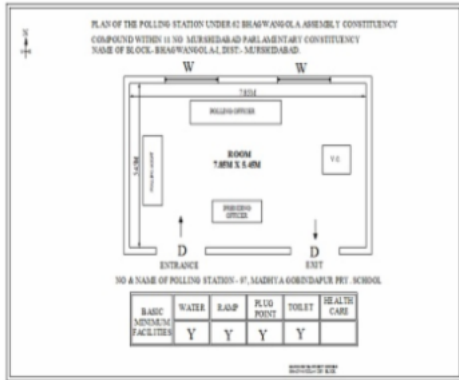

নির্বাচক নিবন্ধন আধিকারিকের স্বাক্ষর

Nazri Naksha

Google Map View

Polling Station Building Front View

Polling Station Front View

Cad View

Key MAP View

1 নাম : সাহেব সেখ পিতার নাম : সাদেক সেখ বাড়ির নং : n0132 বয়স : 39 লিঙ্গ : পুরুষ	KSM2621068 ফটো উপলব্ধ	2 নাম : আফরোজা বিবি স্বামীর নাম : সাদেক সেখ বাড়ির নং : n0132 বয়স : 49 লিঙ্গ : মহিলা	KSM2541233 ফটো উপলব্ধ	3 নাম : সাদেক সেখ পিতার নাম : জসিম সেখ বাড়ির নং : n0132 বয়স : 62 লিঙ্গ : পুরুষ	WB/09/056/333374 ফটো উপলব্ধ
4 নাম : তাজকুর বেওয়া পিতার নাম : মুস্তাক্কিম সেখ বাড়ির নং : n0119 বয়স : 49 লিঙ্গ : মহিলা	KSM2316875 ফটো উপলব্ধ	5 নাম : মাকারুল ইসলাম পিতার নাম : মুস্তাক্কিম সেখ বাড়ির নং : n0119 বয়স : 39 লিঙ্গ : পুরুষ	SQP0306696 ফটো উপলব্ধ	6 নাম : সারজিনা বিবি স্বামীর নাম : আমিনুল সেখ বাড়ির নং : n0119 বয়স : 38 লিঙ্গ : মহিলা	SQP0306704 ফটো উপলব্ধ
7 নাম : আমিনুল সেখ পিতার নাম : মুস্তাক্কিম সেখ বাড়ির নং : n0119 বয়স : 54 লিঙ্গ : পুরুষ	KSM2008449 ফটো উপলব্ধ	8 নাম : সামিম আহমেদ পিতার নাম : কালিম সেখ বাড়ির নং : n0118 বয়স : 40 লিঙ্গ : পুরুষ	KSM2316750 ফটো উপলব্ধ	9 নাম : সাকিলা বিবি স্বামীর নাম : কালিম সেখ বাড়ির নং : n0118 বয়স : 52 লিঙ্গ : মহিলা	KSM1189638 ফটো উপলব্ধ
10 নাম : সাহাজামুল হোসেন পিতার নাম : কাসিমুদ্দিন সেখ বাড়ির নং : n0083 বয়স : 38 লিঙ্গ : পুরুষ	KSM2693034 ফটো উপলব্ধ	11 নাম : লিয়াকত আলি পিতার নাম : ইনসান মন্ডল বাড়ির নং : n0154 বয়স : 75 লিঙ্গ : পুরুষ	KSM1186493 ফটো উপলব্ধ	12 নাম : সাবিয়া বিবি স্বামীর নাম : মোঃ মরহম সেখ বাড়ির নং : n0134 বয়স : 31 লিঙ্গ : মহিলা	SQP1471291 ফটো উপলব্ধ
13 নাম : মোঃ গোলাম সুলতান পিতার নাম : বাজল সেখ বাড়ির নং : n0134 বয়স : 36 লিঙ্গ : পুরুষ	SQP1020783 ফটো উপলব্ধ	14 নাম : রাকিবা বিবি স্বামীর নাম : নবির সেখ বাড়ির নং : n0134 বয়স : 36 লিঙ্গ : মহিলা	SQP1471440 ফটো উপলব্ধ	15 নাম : নাসির সেখ পিতার নাম : আঃ বারিক সেখ বাড়ির নং : n0113 বয়স : 54 লিঙ্গ : পুরুষ	KSM2315935 ফটো উপলব্ধ
16 নাম : আয়েশা খাতুন পিতার নাম : আব্দুর রৌফ বাড়ির নং : এন0058 বয়স : 32 লিঙ্গ : মহিলা	SQP1340561 ফটো উপলব্ধ	17 নাম : আমবিয়া বিবি স্বামীর নাম : কাবিল সেখ বাড়ির নং : n0242 বয়স : 34 লিঙ্গ : মহিলা	SQP1471465 ফটো উপলব্ধ	18 নাম : কাবিল সেখ পিতার নাম : ফজল সেখ বাড়ির নং : n0242 বয়স : 52 লিঙ্গ : পুরুষ	KSM2314763 ফটো উপলব্ধ
19 নাম : ইকবাল হোসেন পিতার নাম : আবুল হোসেন বাড়ির নং : n0239 বয়স : 33 লিঙ্গ : পুরুষ	SQP1227370 ফটো উপলব্ধ	20 নাম : রিমা বিবি স্বামীর নাম : তাজকুল সেখ বাড়ির নং : n0227 বয়স : 35 লিঙ্গ : মহিলা	SQP1340223 ফটো উপলব্ধ	21 নাম : সেলিনা বিবি স্বামীর নাম : আবুল হোসেন বাড়ির নং : n0221 বয়স : 52 লিঙ্গ : মহিলা	KSM1188325 ফটো উপলব্ধ
22 নাম : মাহাফুজা খাতুন পিতার নাম : খোসামহম্মদ সেখ বাড়ির নং : n0164 বয়স : 52 লিঙ্গ : মহিলা	KSM1189760 ফটো উপলব্ধ	23 নাম : মোসাঃ করুণা বিবি স্বামীর নাম : মাসিকুল সেখ বাড়ির নং : n0163 বয়স : 43 লিঙ্গ : মহিলা	KSM2010221 ফটো উপলব্ধ	24 নাম : মাসিকুল সেখ পিতার নাম : খোসা মহম্মদ সেখ বাড়ির নং : n0162 বয়স : 53 লিঙ্গ : পুরুষ	KSM1190859 ফটো উপলব্ধ
25 নাম : রেনুকা বিবি স্বামীর নাম : খোসামহম্মদ সেখ বাড়ির নং : n0157 বয়স : 82 লিঙ্গ : মহিলা	KSM1187509 ফটো উপলব্ধ	26 নাম : সাইবুর রহমান পিতার নাম : খোসামহম্মদ সেখ বাড়ির নং : n0156 বয়স : 36 লিঙ্গ : পুরুষ	SQP0927434 ফটো উপলব্ধ	27 নাম : বাবুল সেখ পিতার নাম : ফাইজুদ্দিন সেখ বাড়ির নং : n0037 বয়স : 50 লিঙ্গ : পুরুষ	KSM1187038 ফটো উপলব্ধ
28 নাম : রাবিয়া বিবি স্বামীর নাম : আবুল হোসেন বাড়ির নং : n0037 বয়স : 35 লিঙ্গ : মহিলা	SQP1020692 ফটো উপলব্ধ	29 নাম : আবুল হোসেন মায়ের নাম : মানুয়ারা বেওয়া বাড়ির নং : n0037 বয়স : 38 লিঙ্গ : পুরুষ	KSM2620722 ফটো উপলব্ধ	30 নাম : মানুয়ারা বেওয়া স্বামীর নাম : ফাইজুদ্দিন সেখ বাড়ির নং : n0037 বয়স : 57 লিঙ্গ : মহিলা	KSM1187491 ফটো উপলব্ধ