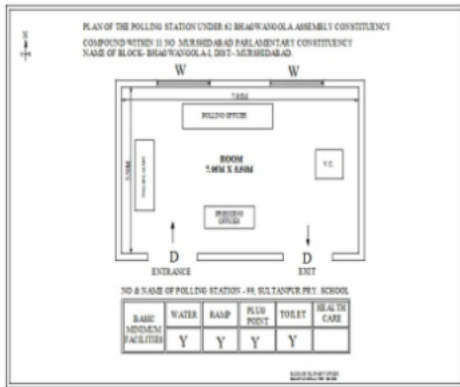

নির্বাচক নিবন্ধন আধিকারিকের স্বাক্ষর

Nazri Naksha

Google Map View

Polling Station Building Front View

Polling Station Front View

Cad View

Key MAP View

1	SQP2236610	নাম : হাবিবুর রহমান পিতার নাম: হাজি এলেমজান মন্ডল বাড়ির নং : n0125 বয়স : 61 লিঙ্গ : পুরুষ	ফটো উপলব্ধ	2	SQP1021765	নাম : মইদুল ইসলাম মায়ের নাম: মৃত্তিজ আলি বাড়ির নং : n0123 বয়স : 36 লিঙ্গ : পুরুষ	ফটো উপলব্ধ	3	SQP1472927	নাম : সাহাবুল পিতার নাম: মৃত্তিজ সেখ বাড়ির নং : n0077 বয়স : 29 লিঙ্গ : পুরুষ	ফটো উপলব্ধ
4	SQP1660299	নাম : পাপিয়া সুলতানা স্বামীর নাম: মো মুসারফ ইসলাম বাড়ির নং : এন0039 বয়স : 28 লিঙ্গ : মহিলা	ফটো উপলব্ধ	5	SQP2047751	নাম : তুহিনা বিবি স্বামীর নাম: আবু হেনা বাড়ির নং : এন0035 বয়স : 26 লিঙ্গ : মহিলা	ফটো উপলব্ধ	6	SQP2048163	নাম : মৌসুমী বিবি স্বামীর নাম: সাহাবুল বাড়ির নং : এন0077 বয়স : 25 লিঙ্গ : মহিলা	ফটো উপলব্ধ
7	SQP2047132	নাম : আবু তাহের পিতার নাম: আব্দুল্লাহ বাড়ির নং : এন0035 বয়স : 26 লিঙ্গ : পুরুষ	ফটো উপলব্ধ	8	SQP2009389	নাম : নাসিমা বিবি স্বামীর নাম: মোঃ আবদুল্লাহ বাড়ির নং : এন0083 বয়স : 25 লিঙ্গ : মহিলা	ফটো উপলব্ধ	9	SQP2009199	নাম : মোঃ আসিফ আলি পিতার নাম: মুকমাইন হক বাড়ির নং : এন0117 বয়স : 25 লিঙ্গ : পুরুষ	ফটো উপলব্ধ
10	SQP1228642	নাম : নাজবুল হক পিতার নাম: আব্দুল্লাহ ইসলাম বাড়ির নং : n0118 বয়স : 32 লিঙ্গ : পুরুষ	ফটো উপলব্ধ	11	SQP1228402	নাম : সেলিনা বিবি স্বামীর নাম: সাইমুদ্দিন সেখ বাড়ির নং : n0005 বয়স : 35 লিঙ্গ : মহিলা	ফটো উপলব্ধ	12	SQP2007516	নাম : সাইন আলম পিতার নাম: মুকুল সেখ বাড়ির নং : এন0110 বয়স : 28 লিঙ্গ : পুরুষ	ফটো উপলব্ধ
13	KSM2318798	নাম : সাবিনা বিবি স্বামীর নাম: জাহাঙ্গীর ইসলাম বাড়ির নং : n0147 বয়স : 40 লিঙ্গ : মহিলা	ফটো উপলব্ধ	14	SQP1743756	নাম : গনেশ রবিদাস পিতার নাম: স্বীজেন রবিদাস বাড়ির নং : এন0121 বয়স : 30 লিঙ্গ : পুরুষ	ফটো উপলব্ধ	15	KSM1193382	নাম : ফিরোজা বিবি স্বামীর নাম: মরজেম বাড়ির নং : n0123 বয়স : 72 লিঙ্গ : মহিলা	ফটো উপলব্ধ
16	KSM1195379	নাম : টুলুবালা রবিদাস স্বামীর নাম: ধনঞ্জয় বাড়ির নং : n0121 বয়স : 67 লিঙ্গ : মহিলা	ফটো উপলব্ধ	17	SQP1159151	নাম : বিশোকা রবিদাস স্বামীর নাম: অখিল রবিদাস বাড়ির নং : n0121 বয়স : 34 লিঙ্গ : মহিলা	ফটো উপলব্ধ	18	SQP1228683	নাম : রেবা বিবি স্বামীর নাম: বাবুল সেখ বাড়ির নং : n0077 বয়স : 37 লিঙ্গ : মহিলা	ফটো উপলব্ধ
19	KSM2011963	নাম : সফিকুল সেখ পিতার নাম: সাদিক হোসেন বাড়ির নং : n0125 বয়স : 57 লিঙ্গ : পুরুষ	ফটো উপলব্ধ	20	KSM1494533	নাম : মৃত্তিজ পিতার নাম: ফুলবর সেখ বাড়ির নং : n0077 বয়স : 59 লিঙ্গ : পুরুষ	ফটো উপলব্ধ	21	SQP0927939	নাম : অখিল রবিদাস পিতার নাম: ধনঞ্জয় রবিদাস বাড়ির নং : n0121 বয়স : 38 লিঙ্গ : পুরুষ	ফটো উপলব্ধ
22	KSM1195643	নাম : ধনঞ্জয় রবিদাস পিতার নাম: জলধর রবিদাস বাড়ির নং : n0121 বয়স : 72 লিঙ্গ : পুরুষ	ফটো উপলব্ধ	23	KSM1195387	নাম : পারুবালা পিতার নাম: জলধর বাড়ির নং : n0121 বয়স : 77 লিঙ্গ : মহিলা	ফটো উপলব্ধ	24	KSM2318111	নাম : মোঃ খবিরুদ্দিন পিতার নাম: মোঃ মোফাজ্জিন সেখ বাড়ির নং : n0005 বয়স : 41 লিঙ্গ : পুরুষ	ফটো উপলব্ধ
25	SQP1472380	নাম : মসাদুল সেখ পিতার নাম: মরজেম সেখ বাড়ির নং : n0123 বয়স : 33 লিঙ্গ : পুরুষ	ফটো উপলব্ধ	26	SQP2048254	নাম : মাহাফুজা বিবি স্বামীর নাম: সাইন আলম বাড়ির নং : এন0110 বয়স : 25 লিঙ্গ : মহিলা	ফটো উপলব্ধ	27	SQP1228394	নাম : সাইমুদ্দিন সেখ পিতার নাম: মিজান মুফিজ বাড়ির নং : n0005 বয়স : 36 লিঙ্গ : পুরুষ	ফটো উপলব্ধ
28	KSM1195981	নাম : সুফিয়া বিবি স্বামীর নাম: মাহাতাবুদ্দিন বাড়ির নং : n0119 বয়স : 67 লিঙ্গ : মহিলা	ফটো উপলব্ধ	29	KSM2495927	নাম : আদরা বিবি স্বামীর নাম: এলিম শেখ বাড়ির নং : n0077 বয়স : 35 লিঙ্গ : মহিলা	ফটো উপলব্ধ	30	SQP1472893	নাম : সোরিফা বিবি স্বামীর নাম: রাফিকুল সেখ বাড়ির নং : n0117 বয়স : 31 লিঙ্গ : মহিলা	ফটো উপলব্ধ