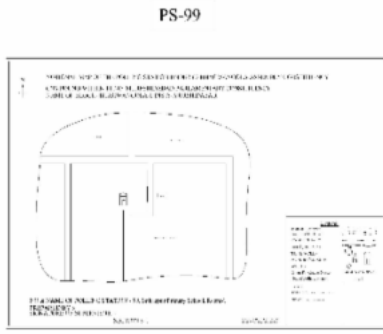

নির্বাচক নিবন্ধন আধিকারিকের স্বাক্ষর

Nazri Naksha

Google Map View

Polling Station Building Front View

Polling Station Front View

Cad View

Key MAP View

1	SQP2236610	নাম : হাবিবুর রহমান পিতার নাম: হাজি এলেমজান মন্ডল বাড়ির নং : n0125 বয়স : 61 লিঙ্গ : পুরুষ	ফটো উপলব্ধ	2	SQP1021765	নাম : মইদুল ইসলাম মায়ের নাম: মৃত্তিজ আলি বাড়ির নং : n0123 বয়স : 36 লিঙ্গ : পুরুষ	ফটো উপলব্ধ	3	SQP1472927	নাম : সাহাবুল পিতার নাম: মৃত্তিজ সেখ বাড়ির নং : n0077 বয়স : 29 লিঙ্গ : পুরুষ	ফটো উপলব্ধ
4	SQP1660299	নাম : পাপিয়া সুলতানা স্বামীর নাম: মো মুসারফ ইসলাম বাড়ির নং : এন0039 বয়স : 28 লিঙ্গ : মহিলা	ফটো উপলব্ধ	5	SQP2047751	নাম : তুহিনা বিবি স্বামীর নাম: আবু হেনা বাড়ির নং : এন0035 বয়স : 26 লিঙ্গ : মহিলা	ফটো উপলব্ধ	6	SQP2048163	নাম : মৌসুমী বিবি স্বামীর নাম: সাহাবুল বাড়ির নং : এন0077 বয়স : 25 লিঙ্গ : মহিলা	ফটো উপলব্ধ
7	SQP2047132	নাম : আবু তাহের পিতার নাম: আব্দুল্লাহ বাড়ির নং : এন0035 বয়স : 26 লিঙ্গ : পুরুষ	ফটো উপলব্ধ	8	SQP2009389	নাম : নাসিমা বিবি স্বামীর নাম: মোঃ আবদুল্লাহ বাড়ির নং : এন0083 বয়স : 25 লিঙ্গ : মহিলা	ফটো উপলব্ধ	9	SQP2009199	নাম : মোঃ আসিফ আলি পিতার নাম: মুকমাইন হক বাড়ির নং : এন0117 বয়স : 25 লিঙ্গ : পুরুষ	ফটো উপলব্ধ
10	SQP1228642	নাম : নাজবুল হক পিতার নাম: আব্দুল্লাহ ইসলাম বাড়ির নং : n0118 বয়স : 32 লিঙ্গ : পুরুষ	ফটো উপলব্ধ	11	SQP1228402	নাম : সেলিনা বিবি স্বামীর নাম: সাইমুদ্দিন সেখ বাড়ির নং : n0005 বয়স : 35 লিঙ্গ : মহিলা	ফটো উপলব্ধ	12	SQP2007516	নাম : সাইন আলম পিতার নাম: মুকুল সেখ বাড়ির নং : এন0110 বয়স : 28 লিঙ্গ : পুরুষ	ফটো উপলব্ধ
13	KSM2318798	নাম : সাবিনা বিবি স্বামীর নাম: জাহাঙ্গীর ইসলাম বাড়ির নং : n0147 বয়স : 40 লিঙ্গ : মহিলা	ফটো উপলব্ধ	14	SQP1743756	নাম : গনেশ রবিদাস পিতার নাম: স্বীজেন রবিদাস বাড়ির নং : এন0121 বয়স : 30 লিঙ্গ : পুরুষ	ফটো উপলব্ধ	15	KSM1193382	নাম : ফিরোজা বিবি স্বামীর নাম: মরজেম বাড়ির নং : n0123 বয়স : 72 লিঙ্গ : মহিলা	ফটো উপলব্ধ
16	KSM1195379	নাম : টুলুবালা রবিদাস স্বামীর নাম: ধনঞ্জয় বাড়ির নং : n0121 বয়স : 67 লিঙ্গ : মহিলা	ফটো উপলব্ধ	17	SQP1159151	নাম : বিশোকা রবিদাস স্বামীর নাম: অখিল রবিদাস বাড়ির নং : n0121 বয়স : 34 লিঙ্গ : মহিলা	ফটো উপলব্ধ	18	SQP1228683	নাম : রেবা বিবি স্বামীর নাম: বাবুল সেখ বাড়ির নং : n0077 বয়স : 37 লিঙ্গ : মহিলা	ফটো উপলব্ধ
19	KSM2011963	নাম : সফিকুল সেখ পিতার নাম: সাদিক হোসেন বাড়ির নং : n0125 বয়স : 57 লিঙ্গ : পুরুষ	ফটো উপলব্ধ	20	KSM1494533	নাম : মৃত্তিজ পিতার নাম: ফুলবর সেখ বাড়ির নং : n0077 বয়স : 59 লিঙ্গ : পুরুষ	ফটো উপলব্ধ	21	SQP0927939	নাম : অখিল রবিদাস পিতার নাম: ধনঞ্জয় রবিদাস বাড়ির নং : n0121 বয়স : 38 লিঙ্গ : পুরুষ	ফটো উপলব্ধ
22	KSM1195643	নাম : ধনঞ্জয় রবিদাস পিতার নাম: জলধর রবিদাস বাড়ির নং : n0121 বয়স : 72 লিঙ্গ : পুরুষ	ফটো উপলব্ধ	23	KSM1195387	নাম : পারুবালা পিতার নাম: জলধর বাড়ির নং : n0121 বয়স : 77 লিঙ্গ : মহিলা	ফটো উপলব্ধ	24	KSM2318111	নাম : মোঃ খবিরুদ্দিন পিতার নাম: মোঃ মোফাজ্জিন সেখ বাড়ির নং : n0005 বয়স : 41 লিঙ্গ : পুরুষ	ফটো উপলব্ধ
25	SQP1472380	নাম : মসাদুল সেখ পিতার নাম: মরজেম সেখ বাড়ির নং : n0123 বয়স : 33 লিঙ্গ : পুরুষ	ফটো উপলব্ধ	26	SQP2048254	নাম : মাহাফুজা বিবি স্বামীর নাম: সাইন আলম বাড়ির নং : এন0110 বয়স : 25 লিঙ্গ : মহিলা	ফটো উপলব্ধ	27	SQP1228394	নাম : সাইমুদ্দিন সেখ পিতার নাম: মিজান মুফিজ বাড়ির নং : n0005 বয়স : 36 লিঙ্গ : পুরুষ	ফটো উপলব্ধ
28	KSM1195981	নাম : সুফিয়া বিবি স্বামীর নাম: মাহাতাবুদ্দিন বাড়ির নং : n0119 বয়স : 67 লিঙ্গ : মহিলা	ফটো উপলব্ধ	29	KSM2495927	নাম : আদরা বিবি স্বামীর নাম: এলিম শেখ বাড়ির নং : n0077 বয়স : 35 লিঙ্গ : মহিলা	ফটো উপলব্ধ	30	SQP1472893	নাম : সোরিফা বিবি স্বামীর নাম: রাফিকুল সেখ বাড়ির নং : n0117 বয়স : 31 লিঙ্গ : মহিলা	ফটো উপলব্ধ