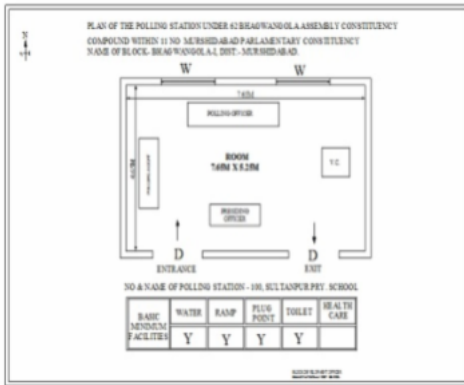

নির্বাচক নিবন্ধন আধিকারিকের স্বাক্ষর

Nazri Naksha

Google Map View

Polling Station Building Front View

Polling Station Front View

Cad View

Key MAP View

1 নাম : মাজিয়া বিবি স্বামীর নাম : ওসমান খাঁন বাড়ির নং : n0041 বয়স : 55 লিঙ্গ : মহিলা	SQP2237089 ফটো উপলব্ধ	2 নাম : গোলাম মহম্মদ রেজা পিতার নাম : আবুল হাসান বাড়ির নং : n0039 বয়স : 25 লিঙ্গ : পুরুষ	SQP1796176 ফটো উপলব্ধ	3 নাম : আতেবা বিবি স্বামীর নাম : মুনিরুদ্দিন সেখ বাড়ির নং : n0079 বয়স : 59 লিঙ্গ : মহিলা	SQP2191419 ফটো উপলব্ধ
4 নাম : মোঃ সওকাত আলী পিতার নাম : মোঃ মুনিরুদ্দিন বাড়ির নং : n0079 বয়স : 28 লিঙ্গ : পুরুষ	SQP1684596 ফটো উপলব্ধ	5 নাম : রেহেনা বিবি স্বামীর নাম : আনিকুল মন্ডল বাড়ির নং : n0043 বয়স : 48 লিঙ্গ : মহিলা	KSM2013860 ফটো উপলব্ধ	6 নাম : মুনিরুদ্দিন সেখ পিতার নাম : ইউনুস সেখ বাড়ির নং : n0079 বয়স : 55 লিঙ্গ : পুরুষ	SQP2191427 ফটো উপলব্ধ
7 নাম : রেজাউল মন্ডল পিতার নাম : আবুল কাসেম মন্ডল বাড়ির নং : n0043 বয়স : 56 লিঙ্গ : পুরুষ	SQP2198596 ফটো উপলব্ধ	8 নাম : রশেনারা বিবি স্বামীর নাম : রেজাউল মন্ডল বাড়ির নং : n0043 বয়স : 50 লিঙ্গ : মহিলা	KSM2318368 ফটো উপলব্ধ	9 নাম : জলি বিবি স্বামীর নাম : মোঃ সওকাত আলি বাড়ির নং : এন0079 বয়স : 28 লিঙ্গ : মহিলা	SQP2007144 ফটো উপলব্ধ
10 নাম : সাবেরা বিবি স্বামীর নাম : হাসান আলি বাড়ির নং : n0041 বয়স : 67 লিঙ্গ : মহিলা	SQP2209955 ফটো উপলব্ধ	11 নাম : তুহিনা বিবি স্বামীর নাম : মোঃ ইস্তাক আহমেদ বাড়ির নং : এন0058 বয়স : 26 লিঙ্গ : মহিলা	SQP2006955 ফটো উপলব্ধ	12 নাম : সালেহা বিবি স্বামীর নাম : আমিরুল সেখ বাড়ির নং : n0054 বয়স : 50 লিঙ্গ : মহিলা	KSM2013795 ফটো উপলব্ধ
13 নাম : মোঃ ইস্তাক আহমেদ পিতার নাম : মুনিরুদ্দিন বাড়ির নং : n0058 বয়স : 32 লিঙ্গ : পুরুষ	SQP1473628 ফটো উপলব্ধ	14 নাম : সাহানারা বিবি স্বামীর নাম : কুতুবুদ্দিন বাড়ির নং : n0058 বয়স : 44 লিঙ্গ : মহিলা	KSM2014470 ফটো উপলব্ধ	15 নাম : মিনারুল সেখ পিতার নাম : আনারুল সেখ বাড়ির নং : n0054 বয়স : 44 লিঙ্গ : পুরুষ	KSM2013787 ফটো উপলব্ধ
16 নাম : কুতুবুদ্দিন পিতার নাম : আনিস সেখ বাড়ির নং : n0058 বয়স : 45 লিঙ্গ : পুরুষ	KSM2694354 ফটো উপলব্ধ	17 নাম : মমিরুল ইসলাম পিতার নাম : মোঃ ইউনুস বাড়ির নং : n0079 বয়স : 42 লিঙ্গ : পুরুষ	KSM2014215 ফটো উপলব্ধ	18 নাম : মালেকা বিবি স্বামীর নাম : আমিরুল ইসলাম বাড়ির নং : n0011 বয়স : 34 লিঙ্গ : মহিলা	SQP1159219 ফটো উপলব্ধ
19 নাম : মেহেবুল আলম পিতার নাম : সাফাজুদ্দিন সেখ বাড়ির নং : n0072 বয়স : 36 লিঙ্গ : পুরুষ	SQP1158872 ফটো উপলব্ধ	20 নাম : মোঃ আসরাফুল হক পিতার নাম : আমিরুল সেখ বাড়ির নং : n0054 বয়স : 33 লিঙ্গ : পুরুষ	SQP1228964 ফটো উপলব্ধ	21 নাম : আবু সাইদ পিতার নাম : এমজাদ আলি বাড়ির নং : n0008 বয়স : 37 লিঙ্গ : পুরুষ	KSM2496040 ফটো উপলব্ধ
22 নাম : মিলন সেখ পিতার নাম : সাফাজুদ্দিন সেখ বাড়ির নং : n0008 বয়স : 27 লিঙ্গ : পুরুষ	SQP1796085 ফটো উপলব্ধ	23 নাম : মাঝিয়া বিবি স্বামীর নাম : সাফাজুদ্দিন সেখ বাড়ির নং : n0072 বয়স : 56 লিঙ্গ : মহিলা	SQP2236768 ফটো উপলব্ধ	24 নাম : রফিকুল ইসলাম পিতার নাম : ওসমান খাঁন বাড়ির নং : n0041 বয়স : 33 লিঙ্গ : পুরুষ	SQP1229012 ফটো উপলব্ধ
25 নাম : জোহরা বিবি স্বামীর নাম : নাজিমুস সাইদ সেখ বাড়ির নং : n0056 বয়স : 56 লিঙ্গ : মহিলা	SQP2236867 ফটো উপলব্ধ	26 নাম : ডলি বিবি স্বামীর নাম : মুনিরুদ্দিন সেখ বাড়ির নং : n0008 বয়স : 32 লিঙ্গ : মহিলা	SQP1592831 ফটো উপলব্ধ	27 নাম : নাস্তার সেখ পিতার নাম : হাজি রমজান সেখ বাড়ির নং : n0011 বয়স : 67 লিঙ্গ : পুরুষ	SQP2237477 ফটো উপলব্ধ
28 নাম : পরবিনা খাতুন স্বামীর নাম : সাজিম সেখ বাড়ির নং : এন0008 বয়স : 29 লিঙ্গ : মহিলা	SQP2007227 ফটো উপলব্ধ	29 নাম : সাজিম সেখ পিতার নাম : এমজাদ সেখ বাড়ির নং : n0008 বয়স : 43 লিঙ্গ : পুরুষ	KSM2014462 ফটো উপলব্ধ	30 নাম : মোঃ জুমরুদ্দিন সেখ পিতার নাম : মুনিরুদ্দিন সেখ বাড়ির নং : n0060 বয়স : 36 লিঙ্গ : পুরুষ	SQP1592633 ফটো উপলব্ধ