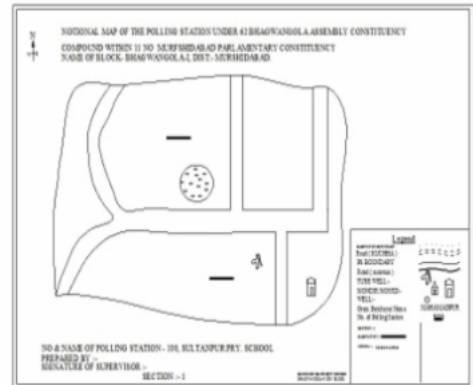

নির্বাচক নিবন্ধন আধিকারিকের স্বাক্ষর

Nazri Naksha

Google Map View

Polling Station Building Front View

Polling Station Front View

Cad View

Key MAP View

1 নাম : মাজিয়া বিবি স্বামীর নাম : ওসমান খাঁন বাড়ির নং : n0041 বয়স : 55 লিঙ্গ : মহিলা	SQP2237089 ফটো উপলব্ধ	2 নাম : গোলাম মহম্মদ রেজা পিতার নাম : আবুল হাসান বাড়ির নং : n0039 বয়স : 25 লিঙ্গ : পুরুষ	SQP1796176 ফটো উপলব্ধ	3 নাম : আতেবা বিবি স্বামীর নাম : মুনিরুদ্দিন সেখ বাড়ির নং : n0079 বয়স : 59 লিঙ্গ : মহিলা	SQP2191419 ফটো উপলব্ধ
4 নাম : মোঃ সওকাত আলী পিতার নাম : মোঃ মুনিরুদ্দিন বাড়ির নং : n0079 বয়স : 28 লিঙ্গ : পুরুষ	SQP1684596 ফটো উপলব্ধ	5 নাম : রেহেনা বিবি স্বামীর নাম : আনিকুল মন্ডল বাড়ির নং : n0043 বয়স : 48 লিঙ্গ : মহিলা	KSM2013860 ফটো উপলব্ধ	6 নাম : মুনিরুদ্দিন সেখ পিতার নাম : ইউনুস সেখ বাড়ির নং : n0079 বয়স : 55 লিঙ্গ : পুরুষ	SQP2191427 ফটো উপলব্ধ
7 নাম : রেজাউল মন্ডল পিতার নাম : আবুল কাসেম মন্ডল বাড়ির নং : n0043 বয়স : 56 লিঙ্গ : পুরুষ	SQP2198596 ফটো উপলব্ধ	8 নাম : রশেনারা বিবি স্বামীর নাম : রেজাউল মন্ডল বাড়ির নং : n0043 বয়স : 50 লিঙ্গ : মহিলা	KSM2318368 ফটো উপলব্ধ	9 নাম : জলি বিবি স্বামীর নাম : মোঃ সওকাত আলি বাড়ির নং : এন0079 বয়স : 28 লিঙ্গ : মহিলা	SQP2007144 ফটো উপলব্ধ
10 নাম : সাবেরা বিবি স্বামীর নাম : হাসান আলি বাড়ির নং : n0041 বয়স : 67 লিঙ্গ : মহিলা	SQP2209955 ফটো উপলব্ধ	11 নাম : তুহিনা বিবি স্বামীর নাম : মোঃ ইস্তাক আহমেদ বাড়ির নং : এন0058 বয়স : 26 লিঙ্গ : মহিলা	SQP2006955 ফটো উপলব্ধ	12 নাম : সালেহা বিবি স্বামীর নাম : আমিরুল সেখ বাড়ির নং : n0054 বয়স : 50 লিঙ্গ : মহিলা	KSM2013795 ফটো উপলব্ধ
13 নাম : মোঃ ইস্তাক আহমেদ পিতার নাম : মুনিরুদ্দিন বাড়ির নং : n0058 বয়স : 32 লিঙ্গ : পুরুষ	SQP1473628 ফটো উপলব্ধ	14 নাম : সাহানারা বিবি স্বামীর নাম : কুতুবুদ্দিন বাড়ির নং : n0058 বয়স : 44 লিঙ্গ : মহিলা	KSM2014470 ফটো উপলব্ধ	15 নাম : মিনারুল সেখ পিতার নাম : আনারুল সেখ বাড়ির নং : n0054 বয়স : 44 লিঙ্গ : পুরুষ	KSM2013787 ফটো উপলব্ধ
16 নাম : কুতুবুদ্দিন পিতার নাম : আনিস সেখ বাড়ির নং : n0058 বয়স : 45 লিঙ্গ : পুরুষ	KSM2694354 ফটো উপলব্ধ	17 নাম : মমিরুল ইসলাম পিতার নাম : মোঃ ইউনুস বাড়ির নং : n0079 বয়স : 42 লিঙ্গ : পুরুষ	KSM2014215 ফটো উপলব্ধ	18 নাম : মালেকা বিবি স্বামীর নাম : আমিরুল ইসলাম বাড়ির নং : n0011 বয়স : 34 লিঙ্গ : মহিলা	SQP1159219 ফটো উপলব্ধ
19 নাম : মেহেবুল আলম পিতার নাম : সাফাজুদ্দিন সেখ বাড়ির নং : n0072 বয়স : 36 লিঙ্গ : পুরুষ	SQP1158872 ফটো উপলব্ধ	20 নাম : মোঃ আসরাফুল হক পিতার নাম : আমিরুল সেখ বাড়ির নং : n0054 বয়স : 33 লিঙ্গ : পুরুষ	SQP1228964 ফটো উপলব্ধ	21 নাম : আবু সাইদ পিতার নাম : এমজাদ আলি বাড়ির নং : n0008 বয়স : 37 লিঙ্গ : পুরুষ	KSM2496040 ফটো উপলব্ধ
22 নাম : মিলন সেখ পিতার নাম : সাফাজুদ্দিন সেখ বাড়ির নং : n0008 বয়স : 27 লিঙ্গ : পুরুষ	SQP1796085 ফটো উপলব্ধ	23 নাম : মাঝিয়া বিবি স্বামীর নাম : সাফাজুদ্দিন সেখ বাড়ির নং : n0072 বয়স : 56 লিঙ্গ : মহিলা	SQP2236768 ফটো উপলব্ধ	24 নাম : রফিকুল ইসলাম পিতার নাম : ওসমান খাঁন বাড়ির নং : n0041 বয়স : 33 লিঙ্গ : পুরুষ	SQP1229012 ফটো উপলব্ধ
25 নাম : জোহরা বিবি স্বামীর নাম : নাজিমুস সাইদ সেখ বাড়ির নং : n0056 বয়স : 56 লিঙ্গ : মহিলা	SQP2236867 ফটো উপলব্ধ	26 নাম : ডলি বিবি স্বামীর নাম : মুনিরুদ্দিন সেখ বাড়ির নং : n0008 বয়স : 32 লিঙ্গ : মহিলা	SQP1592831 ফটো উপলব্ধ	27 নাম : নাস্তার সেখ পিতার নাম : হাজি রমজান সেখ বাড়ির নং : n0011 বয়স : 67 লিঙ্গ : পুরুষ	SQP2237477 ফটো উপলব্ধ
28 নাম : পরবিনা খাতুন স্বামীর নাম : সাজিম সেখ বাড়ির নং : এন0008 বয়স : 29 লিঙ্গ : মহিলা	SQP2007227 ফটো উপলব্ধ	29 নাম : সাজিম সেখ পিতার নাম : এমজাদ সেখ বাড়ির নং : n0008 বয়স : 43 লিঙ্গ : পুরুষ	KSM2014462 ফটো উপলব্ধ	30 নাম : মোঃ জুমরুদ্দিন সেখ পিতার নাম : মুনিরুদ্দিন সেখ বাড়ির নং : n0060 বয়স : 36 লিঙ্গ : পুরুষ	SQP1592633 ফটো উপলব্ধ