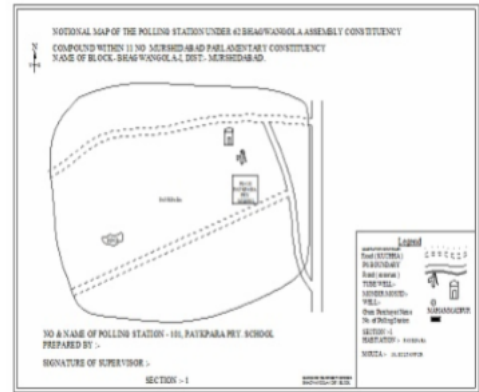

নির্বাচক নিবন্ধন আধিকারিকের স্বাক্ষর

Nazri Naksha

Google Map View

Polling Station Building Front View

Polling Station Front View

Cad View

Key MAP View

1 নাম : রেনুকা বিবি স্বামীর নাম: আসাদুল সেখ বাড়ির নং : n0183 বয়স : 55 লিঙ্গ : মহিলা	SQP1022987 ফটো উপলব্ধ	2 নাম : জলফিকার আলি পিতার নাম: আসাদুল সেখ বাড়ির নং : n0183 বয়স : 33 লিঙ্গ : পুরুষ	SQP1342310 ফটো উপলব্ধ	3 নাম : আরজিনা খাতুন স্বামীর নাম: আহম্মদ সেখ বাড়ির নং : n0004 বয়স : 33 লিঙ্গ : মহিলা	SQP1342146 ফটো উপলব্ধ
4 নাম : মর্জিনা বিবি স্বামীর নাম: কাবিদুল ইসলাম বাড়ির নং : n0042 বয়স : 42 লিঙ্গ : মহিলা	KSM2318996 ফটো উপলব্ধ	5 নাম : লিলুফা বিবি স্বামীর নাম: এনামুল হক হক বাড়ির নং : n0198 বয়স : 38 লিঙ্গ : মহিলা	KSM1193044 ফটো উপলব্ধ	6 নাম : ইসরাইল সেখ পিতার নাম: ইয়াকার আলী বাড়ির নং : n0111 বয়স : 32 লিঙ্গ : পুরুষ	SQP1342062 ফটো উপলব্ধ
7 নাম : পিন্টু সেখ পিতার নাম: আতাবুর আলি বাড়ির নং : n0091 বয়স : 35 লিঙ্গ : পুরুষ	SQP1022789 ফটো উপলব্ধ	8 নাম : মোঃ ফাইসাল পিতার নাম: জাকারিয়া সেখ বাড়ির নং : n0178 বয়স : 38 লিঙ্গ : পুরুষ	SQP2198711 ফটো উপলব্ধ	9 নাম : হাসিবুল সেখ পিতার নাম: অজেদ আলি বাড়ির নং : n0172 বয়স : 67 লিঙ্গ : পুরুষ	KSM0036376 ফটো উপলব্ধ
10 নাম : ফজল সেখ পিতার নাম: একরাম আলি বাড়ির নং : n0179 বয়স : 53 লিঙ্গ : পুরুষ	SQP2196905 ফটো উপলব্ধ	11 নাম : রফিকুল সেখ পিতার নাম: একরাম সেখ বাড়ির নং : n0077 বয়স : 55 লিঙ্গ : পুরুষ	SQP2196418 ফটো উপলব্ধ	12 নাম : লাইলা খানম স্বামীর নাম: মোঃ ফাইসাল বাড়ির নং : n0178 বয়স : 27 লিঙ্গ : মহিলা	SQP1685007 ফটো উপলব্ধ
13 নাম : বাদাম বিবি স্বামীর নাম: রফিকুল সেখ বাড়ির নং : n0077 বয়স : 50 লিঙ্গ : মহিলা	SQP2196426 ফটো উপলব্ধ	14 নাম : সাজু সেখ পিতার নাম: মাজুল সেখ বাড়ির নং : n0063 বয়স : 28 লিঙ্গ : পুরুষ	SQP1685080 ফটো উপলব্ধ	15 নাম : সাখিনা বিবি স্বামীর নাম: রবিউল ইসলাম বাড়ির নং : n0168 বয়স : 30 লিঙ্গ : মহিলা	SQP1593417 ফটো উপলব্ধ
16 নাম : আমিরুল সেখ পিতার নাম: জহিরুদ্দিন বাড়ির নং : n0166 বয়স : 60 লিঙ্গ : পুরুষ	KSM1496900 ফটো উপলব্ধ	17 নাম : সাগির হোসেন পিতার নাম: আমিরুল সেখ বাড়ির নং : n0166 বয়স : 29 লিঙ্গ : পুরুষ	SQP1684729 ফটো উপলব্ধ	18 নাম : রফিকুল ইসলাম পিতার নাম: আব্দুস সাত্তার বাড়ির নং : n0089 বয়স : 60 লিঙ্গ : পুরুষ	SQP2210466 ফটো উপলব্ধ
19 নাম : আকলেমা বিবি স্বামীর নাম: রফিকুল ইসলাম বাড়ির নং : n0089 বয়স : 55 লিঙ্গ : মহিলা	SQP2212678 ফটো উপলব্ধ	20 নাম : সেন্টু সেখ পিতার নাম: হাবিবুর রহমান বাড়ির নং : n0169 বয়স : 52 লিঙ্গ : পুরুষ	KSM2013894 ফটো উপলব্ধ	21 নাম : মুক্তা পারভীন স্বামীর নাম: মোঃ মিনারুল ইসলাম বাড়ির নং : n0022 বয়স : 36 লিঙ্গ : মহিলা	SQP0940247 ফটো উপলব্ধ
22 নাম : মোসাঃ রুপালী খাতুন (বিবি) স্বামীর নাম: মোঃ আতাউর রহমান বাড়ির নং : n0056 বয়স : 32 লিঙ্গ : মহিলা	SQP1229673 ফটো উপলব্ধ	23 নাম : মোঃ সেরাজুল ইসলাম পিতার নাম: ইজাজ আমজাদ বাড়ির নং : n0056 বয়স : 59 লিঙ্গ : পুরুষ	SQP2240034 ফটো উপলব্ধ	24 নাম : নিলুফা বিবি স্বামীর নাম: উজ্জ্বল হক বাড়ির নং : 91 বয়স : 38 লিঙ্গ : মহিলা	KSM2694727 ফটো উপলব্ধ
25 নাম : নাসিরা বিবি স্বামীর নাম: আবুল হোসেন বাড়ির নং : n0023 বয়স : 55 লিঙ্গ : মহিলা	SQP2239457 ফটো উপলব্ধ	26 নাম : মাফরুজা বিবি স্বামীর নাম: মোঃ সাবিরুল ইসলাম বাড়ির নং : n0023 বয়স : 41 লিঙ্গ : মহিলা	KSM2319200 ফটো উপলব্ধ	27 নাম : এনামুল সরকার পিতার নাম: ইয়াসিন সরকার বাড়ির নং : n0032 বয়স : 53 লিঙ্গ : পুরুষ	SQP2239424 ফটো উপলব্ধ
28 নাম : তাঞ্জুরা বিবি স্বামীর নাম: আনিকুল বাড়ির নং : n0096 বয়স : 45 লিঙ্গ : মহিলা	SQP2261154 ফটো উপলব্ধ	29 নাম : ওসেনারা বিবি স্বামীর নাম: মোঃ ইব্রাহিম আলি বাড়ির নং : এন0046 বয়স : 27 লিঙ্গ : মহিলা	SQP2006542 ফটো উপলব্ধ	30 নাম : সাবিনা খাতুন স্বামীর নাম: সাহেনশা বাড়ির নং : এন0059 বয়স : 26 লিঙ্গ : মহিলা	SQP2006500 ফটো উপলব্ধ