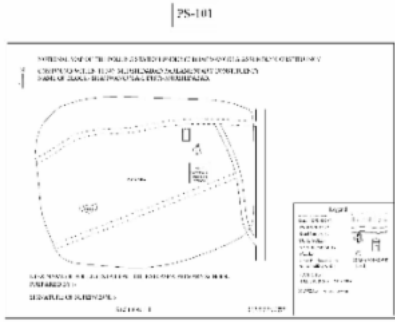

Nazri Naksha