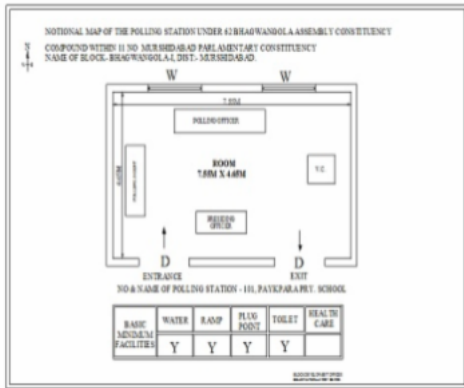

নির্বাচক নিবন্ধন আধিকারিকের স্বাক্ষর

Nazri Naksha

Google Map View

Polling Station Building Front View

Polling Station Front View

Cad View

Key MAP View

1 নাম : রেনুকা বিবি স্বামীর নাম: আসাদুল সেখ বাড়ির নং : n0183 বয়স : 55 লিঙ্গ : মহিলা	SQP1022987 ফটো উপলব্ধ	2 নাম : জলফিকার আলি পিতার নাম: আসাদুল সেখ বাড়ির নং : n0183 বয়স : 33 লিঙ্গ : পুরুষ	SQP1342310 ফটো উপলব্ধ	3 নাম : আরজিনা খাতুন স্বামীর নাম: আহম্মদ সেখ বাড়ির নং : n0004 বয়স : 33 লিঙ্গ : মহিলা	SQP1342146 ফটো উপলব্ধ
4 নাম : মর্জিনা বিবি স্বামীর নাম: কাবিদুল ইসলাম বাড়ির নং : n0042 বয়স : 42 লিঙ্গ : মহিলা	KSM2318996 ফটো উপলব্ধ	5 নাম : লিলুফা বিবি স্বামীর নাম: এনামুল হক হক বাড়ির নং : n0198 বয়স : 38 লিঙ্গ : মহিলা	KSM1193044 ফটো উপলব্ধ	6 নাম : ইসরাইল সেখ পিতার নাম: ইয়াকার আলী বাড়ির নং : n0111 বয়স : 32 লিঙ্গ : পুরুষ	SQP1342062 ফটো উপলব্ধ
7 নাম : পিন্টু সেখ পিতার নাম: আতাবুর আলি বাড়ির নং : n0091 বয়স : 35 লিঙ্গ : পুরুষ	SQP1022789 ফটো উপলব্ধ	8 নাম : মোঃ ফাইসাল পিতার নাম: জাকারিয়া সেখ বাড়ির নং : n0178 বয়স : 38 লিঙ্গ : পুরুষ	SQP2198711 ফটো উপলব্ধ	9 নাম : হাসিবুল সেখ পিতার নাম: অজেদ আলি বাড়ির নং : n0172 বয়স : 67 লিঙ্গ : পুরুষ	KSM0036376 ফটো উপলব্ধ
10 নাম : ফজল সেখ পিতার নাম: একরাম আলি বাড়ির নং : n0179 বয়স : 53 লিঙ্গ : পুরুষ	SQP2196905 ফটো উপলব্ধ	11 নাম : রফিকুল সেখ পিতার নাম: একরাম সেখ বাড়ির নং : n0077 বয়স : 55 লিঙ্গ : পুরুষ	SQP2196418 ফটো উপলব্ধ	12 নাম : লাইলা খানম স্বামীর নাম: মোঃ ফাইসাল বাড়ির নং : n0178 বয়স : 27 লিঙ্গ : মহিলা	SQP1685007 ফটো উপলব্ধ
13 নাম : বাদাম বিবি স্বামীর নাম: রফিকুল সেখ বাড়ির নং : n0077 বয়স : 50 লিঙ্গ : মহিলা	SQP2196426 ফটো উপলব্ধ	14 নাম : সাজু সেখ পিতার নাম: মাজুল সেখ বাড়ির নং : n0063 বয়স : 28 লিঙ্গ : পুরুষ	SQP1685080 ফটো উপলব্ধ	15 নাম : সাখিনা বিবি স্বামীর নাম: রবিউল ইসলাম বাড়ির নং : n0168 বয়স : 30 লিঙ্গ : মহিলা	SQP1593417 ফটো উপলব্ধ
16 নাম : আমিরুল সেখ পিতার নাম: জহিরুদ্দিন বাড়ির নং : n0166 বয়স : 60 লিঙ্গ : পুরুষ	KSM1496900 ফটো উপলব্ধ	17 নাম : সাগির হোসেন পিতার নাম: আমিরুল সেখ বাড়ির নং : n0166 বয়স : 29 লিঙ্গ : পুরুষ	SQP1684729 ফটো উপলব্ধ	18 নাম : রফিকুল ইসলাম পিতার নাম: আব্দুস সাত্তার বাড়ির নং : n0089 বয়স : 60 লিঙ্গ : পুরুষ	SQP2210466 ফটো উপলব্ধ
19 নাম : আকলেমা বিবি স্বামীর নাম: রফিকুল ইসলাম বাড়ির নং : n0089 বয়স : 55 লিঙ্গ : মহিলা	SQP2212678 ফটো উপলব্ধ	20 নাম : সেন্টু সেখ পিতার নাম: হাবিবুর রহমান বাড়ির নং : n0169 বয়স : 52 লিঙ্গ : পুরুষ	KSM2013894 ফটো উপলব্ধ	21 নাম : মুক্তা পারভীন স্বামীর নাম: মোঃ মিনারুল ইসলাম বাড়ির নং : n0022 বয়স : 36 লিঙ্গ : মহিলা	SQP0940247 ফটো উপলব্ধ
22 নাম : মোসাঃ রুপালী খাতুন (বিবি) স্বামীর নাম: মোঃ আতাউর রহমান বাড়ির নং : n0056 বয়স : 32 লিঙ্গ : মহিলা	SQP1229673 ফটো উপলব্ধ	23 নাম : মোঃ সেরাজুল ইসলাম পিতার নাম: ইজাজ আমজাদ বাড়ির নং : n0056 বয়স : 59 লিঙ্গ : পুরুষ	SQP2240034 ফটো উপলব্ধ	24 নাম : নিলুফা বিবি স্বামীর নাম: উজ্জ্বল হক বাড়ির নং : 91 বয়স : 38 লিঙ্গ : মহিলা	KSM2694727 ফটো উপলব্ধ
25 নাম : নাসিরা বিবি স্বামীর নাম: আবুল হোসেন বাড়ির নং : n0023 বয়স : 55 লিঙ্গ : মহিলা	SQP2239457 ফটো উপলব্ধ	26 নাম : মাফরুজা বিবি স্বামীর নাম: মোঃ সাবিরুল ইসলাম বাড়ির নং : n0023 বয়স : 41 লিঙ্গ : মহিলা	KSM2319200 ফটো উপলব্ধ	27 নাম : এনামুল সরকার পিতার নাম: ইয়াসিন সরকার বাড়ির নং : n0032 বয়স : 53 লিঙ্গ : পুরুষ	SQP2239424 ফটো উপলব্ধ
28 নাম : তাঞ্জুরা বিবি স্বামীর নাম: আনিকুল বাড়ির নং : n0096 বয়স : 45 লিঙ্গ : মহিলা	SQP2261154 ফটো উপলব্ধ	29 নাম : ওসেনারা বিবি স্বামীর নাম: মোঃ ইব্রাহিম আলি বাড়ির নং : এন0046 বয়স : 27 লিঙ্গ : মহিলা	SQP2006542 ফটো উপলব্ধ	30 নাম : সাবিনা খাতুন স্বামীর নাম: সাহেনশা বাড়ির নং : এন0059 বয়স : 26 লিঙ্গ : মহিলা	SQP2006500 ফটো উপলব্ধ