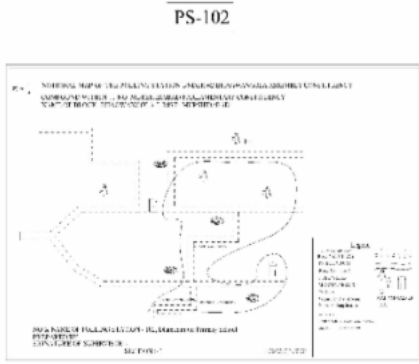

নির্বাচক নিবন্ধন আধিকারিকের স্বাক্ষর

Nazri Naksha

Google Map View

Polling Station Building Front View

Polling Station Front View

Cad View

Key MAP View

1	SQP2248656	নাম : রইসুদ্দিন সেখ পিতার নাম: খালেদ সেখ বাড়ির নং : n0100 বয়স : 56 লিঙ্গ : পুরুষ	ফটো উপলব্ধ	2	WB/09/056/183216	নাম : মরিয়ম বিবি স্বামীর নাম: নকিমুদ্দিন সেখ বাড়ির নং : n0177 বয়স : 54 লিঙ্গ : মহিলা	ফটো উপলব্ধ	3	WB/09/056/183235	নাম : সখিনা বিবি স্বামীর নাম: জালালউদ্দিন সেখ বাড়ির নং : n0174 বয়স : 80 লিঙ্গ : মহিলা	ফটো উপলব্ধ
4	KSM1193267	নাম : সিনারুল ইসলাম পিতার নাম: মুহিবুদ্দিন সেখ বাড়ির নং : n0152 বয়স : 43 লিঙ্গ : পুরুষ	ফটো উপলব্ধ	5	SQP1474584	নাম : ফেনসুরা বিবি স্বামীর নাম: আলিম সেখ বাড়ির নং : n0129 বয়স : 32 লিঙ্গ : মহিলা	ফটো উপলব্ধ	6	WB/09/056/183332	নাম : জাহানুরা বিবি স্বামীর নাম: আমজাদ সেখ বাড়ির নং : n0129 বয়স : 59 লিঙ্গ : মহিলা	ফটো উপলব্ধ
7	SQP1593615	নাম : সোহেল রানা পিতার নাম: মুহিবুদ্দিন সেখ বাড়ির নং : n0166 বয়স : 29 লিঙ্গ : পুরুষ	ফটো উপলব্ধ	8	SQP1593573	নাম : জুলি বিবি স্বামীর নাম: মোতালেব সেখ বাড়ির নং : n0168 বয়স : 31 লিঙ্গ : মহিলা	ফটো উপলব্ধ	9	SQP2902500	নাম : কামাল সেখ পিতার নাম: আমির সেখ বাড়ির নং : n0166 বয়স : 55 লিঙ্গ : পুরুষ	ফটো উপলব্ধ
10	WB/09/056/183256	নাম : মানজুরা বেওয়া পিতার নাম: আমির সেখ বাড়ির নং : n0166 বয়স : 61 লিঙ্গ : মহিলা	ফটো উপলব্ধ	11	WB/09/056/183252	নাম : মলেজান বিবি স্বামীর নাম: আমির সেখ বাড়ির নং : n0166 বয়স : 87 লিঙ্গ : মহিলা	ফটো উপলব্ধ	12	SQP0928507	নাম : বাবু সেখ পিতার নাম: উপেন্দ্র সেখ বাড়ির নং : n0164 বয়স : 40 লিঙ্গ : পুরুষ	ফটো উপলব্ধ
13	WB/09/056/183261	নাম : মানোয়ারা বিবি স্বামীর নাম: উপেন্দ্র সেখ বাড়ির নং : n0164 বয়স : 72 লিঙ্গ : মহিলা	ফটো উপলব্ধ	14	WB/09/056/183265	নাম : সাবেদা বেওয়া স্বামীর নাম: সোহেল সেখ বাড়ির নং : n0162 বয়স : 72 লিঙ্গ : মহিলা	ফটো উপলব্ধ	15	KSM1186808	নাম : কমেলা বিবি স্বামীর নাম: সেকাইল সেখ বাড়ির নং : n0247 বয়স : 47 লিঙ্গ : মহিলা	ফটো উপলব্ধ
16	SQP1229947	নাম : অরিজুল সেখ পিতার নাম: জাকির সেখ বাড়ির নং : n0241 বয়স : 38 লিঙ্গ : পুরুষ	ফটো উপলব্ধ	17	KSM2467009	নাম : অলকা বিবি স্বামীর নাম: অজেব আলি বাড়ির নং : n0229 বয়স : 44 লিঙ্গ : মহিলা	ফটো উপলব্ধ	18	KSM1490507	নাম : অজেব আলি পিতার নাম: খায়ের সেখ বাড়ির নং : n0228 বয়স : 77 লিঙ্গ : পুরুষ	ফটো উপলব্ধ
19	KSM1494665	নাম : বুলুয়ারা বিবি স্বামীর নাম: নবি সেখ বাড়ির নং : n0226 বয়স : 61 লিঙ্গ : মহিলা	ফটো উপলব্ধ	20	KSM1494681	নাম : নবী সেখ পিতার নাম: জয়নাল সেখ বাড়ির নং : n0225 বয়স : 70 লিঙ্গ : পুরুষ	ফটো উপলব্ধ	21	KSM2320414	নাম : সালেমা বিবি স্বামীর নাম: মুস্তাজ সেখ বাড়ির নং : n0033 বয়স : 41 লিঙ্গ : মহিলা	ফটো উপলব্ধ
22	KSM2621845	নাম : রোজিনা বিবি স্বামীর নাম: নজরুল সেখ বাড়ির নং : n0033 বয়স : 38 লিঙ্গ : মহিলা	ফটো উপলব্ধ	23	WB/09/056/183112	নাম : মুস্তাজ সেখ পিতার নাম: ইয়ার মহম্মদ সেখ বাড়ির নং : n0033 বয়স : 67 লিঙ্গ : পুরুষ	ফটো উপলব্ধ	24	WB/09/056/183108	নাম : সাবোজান বিবি স্বামীর নাম: ইয়ার মহম্মদ সেখ বাড়ির নং : n0033 বয়স : 82 লিঙ্গ : মহিলা	ফটো উপলব্ধ
25	KSM2014835	নাম : সেলিম বারু পিতার নাম: নুরসেদ আলি বাড়ির নং : n0049 বয়স : 46 লিঙ্গ : পুরুষ	ফটো উপলব্ধ	26	WB/09/056/183472	নাম : জোহরা বিবি স্বামীর নাম: নুরসেদ আলি বাড়ির নং : n0049 বয়স : 63 লিঙ্গ : মহিলা	ফটো উপলব্ধ	27	WB/09/056/183120	নাম : সাফাতন বেওয়া স্বামীর নাম: সৌন্দরাম সেখ বাড়ির নং : n0021 বয়স : 82 লিঙ্গ : মহিলা	ফটো উপলব্ধ
28	WB/09/056/183126	নাম : মনোরা খাতুন পিতার নাম: আবসার সেখ বাড়ির নং : n0015 বয়স : 71 লিঙ্গ : মহিলা	ফটো উপলব্ধ	29	SQP1023613	নাম : মাজবুন্নেসা বিবি স্বামীর নাম: আবসার সেখ বাড়ির নং : n0007 বয়স : 36 লিঙ্গ : মহিলা	ফটো উপলব্ধ	30	WB/09/056/183487	নাম : মানজুরা বিবি স্বামীর নাম: সালেক সেখ বাড়ির নং : n0007 বয়স : 70 লিঙ্গ : মহিলা	ফটো উপলব্ধ