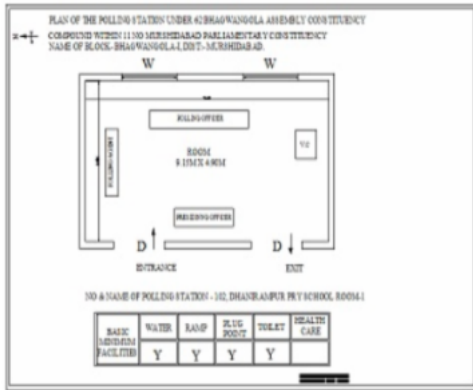

নির্বাচক নিবন্ধন আধিকারিকের স্বাক্ষর

Nazri Naksha

Google Map View

Polling Station Building Front View

Polling Station Front View

Cad View

Key MAP View

1	SQP2248656	নাম : রইসুদ্দিন সেখ পিতার নাম: খালেদ সেখ বাড়ির নং : n0100 বয়স : 56 লিঙ্গ : পুরুষ	ফটো উপলব্ধ	2	WB/09/056/183216	নাম : মরিয়ম বিবি স্বামীর নাম: নকিমুদ্দিন সেখ বাড়ির নং : n0177 বয়স : 54 লিঙ্গ : মহিলা	ফটো উপলব্ধ	3	WB/09/056/183235	নাম : সখিনা বিবি স্বামীর নাম: জালালউদ্দিন সেখ বাড়ির নং : n0174 বয়স : 80 লিঙ্গ : মহিলা	ফটো উপলব্ধ
4	KSM1193267	নাম : সিনারুল ইসলাম পিতার নাম: মুহিবুদ্দিন সেখ বাড়ির নং : n0152 বয়স : 43 লিঙ্গ : পুরুষ	ফটো উপলব্ধ	5	SQP1474584	নাম : ফেনসুরা বিবি স্বামীর নাম: আলিম সেখ বাড়ির নং : n0129 বয়স : 32 লিঙ্গ : মহিলা	ফটো উপলব্ধ	6	WB/09/056/183332	নাম : জাহানুরা বিবি স্বামীর নাম: আমজাদ সেখ বাড়ির নং : n0129 বয়স : 59 লিঙ্গ : মহিলা	ফটো উপলব্ধ
7	SQP1593615	নাম : সোহেল রানা পিতার নাম: মুহিবুদ্দিন সেখ বাড়ির নং : n0166 বয়স : 29 লিঙ্গ : পুরুষ	ফটো উপলব্ধ	8	SQP1593573	নাম : জুলি বিবি স্বামীর নাম: মোতালেব সেখ বাড়ির নং : n0168 বয়স : 31 লিঙ্গ : মহিলা	ফটো উপলব্ধ	9	SQP2902500	নাম : কামাল সেখ পিতার নাম: আমির সেখ বাড়ির নং : n0166 বয়স : 55 লিঙ্গ : পুরুষ	ফটো উপলব্ধ
10	WB/09/056/183256	নাম : মানজুরা বেওয়া পিতার নাম: আমির সেখ বাড়ির নং : n0166 বয়স : 61 লিঙ্গ : মহিলা	ফটো উপলব্ধ	11	WB/09/056/183252	নাম : মলেজান বিবি স্বামীর নাম: আমির সেখ বাড়ির নং : n0166 বয়স : 87 লিঙ্গ : মহিলা	ফটো উপলব্ধ	12	SQP0928507	নাম : বাবু সেখ পিতার নাম: উপেন্দ্র সেখ বাড়ির নং : n0164 বয়স : 40 লিঙ্গ : পুরুষ	ফটো উপলব্ধ
13	WB/09/056/183261	নাম : মানোয়ারা বিবি স্বামীর নাম: উপেন্দ্র সেখ বাড়ির নং : n0164 বয়স : 72 লিঙ্গ : মহিলা	ফটো উপলব্ধ	14	WB/09/056/183265	নাম : সাবেদা বেওয়া স্বামীর নাম: সোহেল সেখ বাড়ির নং : n0162 বয়স : 72 লিঙ্গ : মহিলা	ফটো উপলব্ধ	15	KSM1186808	নাম : কমেলা বিবি স্বামীর নাম: সেকাইল সেখ বাড়ির নং : n0247 বয়স : 47 লিঙ্গ : মহিলা	ফটো উপলব্ধ
16	SQP1229947	নাম : অরিজুল সেখ পিতার নাম: জাকির সেখ বাড়ির নং : n0241 বয়স : 38 লিঙ্গ : পুরুষ	ফটো উপলব্ধ	17	KSM2467009	নাম : অলকা বিবি স্বামীর নাম: অজেব আলি বাড়ির নং : n0229 বয়স : 44 লিঙ্গ : মহিলা	ফটো উপলব্ধ	18	KSM1490507	নাম : অজেব আলি পিতার নাম: খায়ের সেখ বাড়ির নং : n0228 বয়স : 77 লিঙ্গ : পুরুষ	ফটো উপলব্ধ
19	KSM1494665	নাম : বুলুয়ারা বিবি স্বামীর নাম: নবি সেখ বাড়ির নং : n0226 বয়স : 61 লিঙ্গ : মহিলা	ফটো উপলব্ধ	20	KSM1494681	নাম : নবী সেখ পিতার নাম: জয়নাল সেখ বাড়ির নং : n0225 বয়স : 70 লিঙ্গ : পুরুষ	ফটো উপলব্ধ	21	KSM2320414	নাম : সালেমা বিবি স্বামীর নাম: মুস্তাজ সেখ বাড়ির নং : n0033 বয়স : 41 লিঙ্গ : মহিলা	ফটো উপলব্ধ
22	KSM2621845	নাম : রোজিনা বিবি স্বামীর নাম: নজরুল সেখ বাড়ির নং : n0033 বয়স : 38 লিঙ্গ : মহিলা	ফটো উপলব্ধ	23	WB/09/056/183112	নাম : মুস্তাজ সেখ পিতার নাম: ইয়ার মহম্মদ সেখ বাড়ির নং : n0033 বয়স : 67 লিঙ্গ : পুরুষ	ফটো উপলব্ধ	24	WB/09/056/183108	নাম : সাবোজান বিবি স্বামীর নাম: ইয়ার মহম্মদ সেখ বাড়ির নং : n0033 বয়স : 82 লিঙ্গ : মহিলা	ফটো উপলব্ধ
25	KSM2014835	নাম : সেলিম বারু পিতার নাম: নুরসেদ আলি বাড়ির নং : n0049 বয়স : 46 লিঙ্গ : পুরুষ	ফটো উপলব্ধ	26	WB/09/056/183472	নাম : জোহরা বিবি স্বামীর নাম: নুরসেদ আলি বাড়ির নং : n0049 বয়স : 63 লিঙ্গ : মহিলা	ফটো উপলব্ধ	27	WB/09/056/183120	নাম : সাফাতন বেওয়া স্বামীর নাম: সৌন্দরাম সেখ বাড়ির নং : n0021 বয়স : 82 লিঙ্গ : মহিলা	ফটো উপলব্ধ
28	WB/09/056/183126	নাম : মনোরা খাতুন পিতার নাম: আবসার সেখ বাড়ির নং : n0015 বয়স : 71 লিঙ্গ : মহিলা	ফটো উপলব্ধ	29	SQP1023613	নাম : মাজবুন্নেসা বিবি স্বামীর নাম: আবসার সেখ বাড়ির নং : n0007 বয়স : 36 লিঙ্গ : মহিলা	ফটো উপলব্ধ	30	WB/09/056/183487	নাম : মানজুরা বিবি স্বামীর নাম: সালেক সেখ বাড়ির নং : n0007 বয়স : 70 লিঙ্গ : মহিলা	ফটো উপলব্ধ