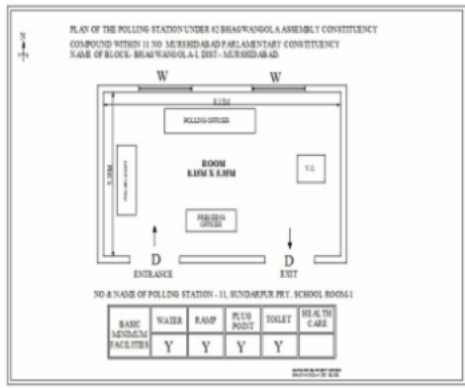

নির্বাচক নিবন্ধন আধিকারিকের স্বাক্ষর

Nazri Naksha

Google Map View

Polling Station Building Front View

Polling Station Front View

Cad View

Key MAP View

1 নাম : যুথিকা সাহা (দত্ত) স্বামীর নাম: অধীর রঞ্জন সাহা বাড়ির নং : n0018 বয়স : 43 লিঙ্গ : মহিলা ফটো উপলব্ধ	WB/09/056/387050	2 নাম : তাপস কুমার দাস পিতার নাম: চিত্তরঞ্জন দাস বাড়ির নং : n0142 বয়স : 40 লিঙ্গ : পুরুষ ফটো উপলব্ধ	KSM2601714	3 নাম : চন্দনা দাস স্বামীর নাম: সুমন্ত দাস বাড়ির নং : N0067 বয়স : 26 লিঙ্গ : মহিলা ফটো উপলব্ধ	SQP2566073
4 নাম : ইন্দ্রজিত কর্মকার পিতার নাম: বিশ্বনাথ কর্মকার বাড়ির নং : n0017 বয়স : 51 লিঙ্গ : পুরুষ ফটো উপলব্ধ	SQP2676575	5 নাম : সৌরভ কর্মকার পিতার নাম: নিরোধ কান্তি কর্মকার বাড়ির নং : এন0016 বয়স : 21 লিঙ্গ : পুরুষ ফটো উপলব্ধ	SQP2816262	6 নাম : দিপালী কর্মকার স্বামীর নাম: নিরোধ কান্তি কর্মকার বাড়ির নং : n0016 বয়স : 44 লিঙ্গ : মহিলা ফটো উপলব্ধ	KSM1124569
7 নাম : নিরোধ কান্তি কর্মকার পিতার নাম: সাগর কর্মকার বাড়ির নং : n0016 বয়স : 51 লিঙ্গ : পুরুষ ফটো উপলব্ধ	SQP2289155	8 নাম : শুভঙ্কর কর্মকার পিতার নাম: নিরোধ কান্তি কর্মকার বাড়ির নং : এন0016 বয়স : 25 লিঙ্গ : পুরুষ ফটো উপলব্ধ	SQP2051985	9 নাম : বন্দনাকর্মকার স্বামীর নাম: ইন্দ্রজিতকর্মকার বাড়ির নং : n0017 বয়স : 47 লিঙ্গ : মহিলা ফটো উপলব্ধ	KSM1123686
10 নাম : রাধারাণী কর্মকার স্বামীর নাম: সাগর কর্মকার বাড়ির নং : n0016 বয়স : 72 লিঙ্গ : মহিলা ফটো উপলব্ধ	WB/09/056/015399	11 নাম : বিশ্বনাথ কর্মকার পিতার নাম: শশীভূষণ কর্মকার বাড়ির নং : n0017 বয়স : 84 লিঙ্গ : পুরুষ ফটো উপলব্ধ	WB/09/056/015393	12 নাম : জুলেখা খাতুন স্বামীর নাম: টনিক শাহ বাড়ির নং : এন0023 বয়স : 27 লিঙ্গ : মহিলা ফটো উপলব্ধ	SQP2745313
13 নাম : হাসিবা খাতুন স্বামীর নাম: ফিটু শাহ বাড়ির নং : এন0027 বয়স : 23 লিঙ্গ : মহিলা ফটো উপলব্ধ	SQP2745321	14 নাম : সুদীপ দাস পিতার নাম: শ্রীদাম দাস বাড়ির নং : এন0086 বয়স : 22 লিঙ্গ : পুরুষ ফটো উপলব্ধ	SQP2745347	15 নাম : দেবরত দাস পিতার নাম: পিন্টু দাস বাড়ির নং : এন0007 বয়স : 23 লিঙ্গ : পুরুষ ফটো উপলব্ধ	SQP2745388
16 নাম : সোনালী দাস স্বামীর নাম: সিদ্ধেশ্বর দাস বাড়ির নং : N0047 বয়স : 33 লিঙ্গ : মহিলা ফটো উপলব্ধ	SQP2565844	17 নাম : সিউলি দাস স্বামীর নাম: প্রকাশ দাস বাড়ির নং : N0066 বয়স : 25 লিঙ্গ : মহিলা ফটো উপলব্ধ	SQP2566206	18 নাম : পার্থ দাস পিতার নাম: প্রনব কুমার দাস বাড়ির নং : N0065 বয়স : 25 লিঙ্গ : পুরুষ ফটো উপলব্ধ	SQP2566024
19 নাম : সম্রাট দাস পিতার নাম: লোহারাম দাস বাড়ির নং : n0010 বয়স : 35 লিঙ্গ : পুরুষ ফটো উপলব্ধ	SQP0958710	20 নাম : মনু দাস পিতার নাম: প্রান কুমার দাস বাড়ির নং : n0007 বয়স : 48 লিঙ্গ : পুরুষ ফটো উপলব্ধ	SQP2289742	21 নাম : বানী দাস পিতার নাম: খুদিরাম দাস বাড়ির নং : n0009 বয়স : 50 লিঙ্গ : মহিলা ফটো উপলব্ধ	KSM2224368
22 নাম : গোপাল দাস পিতার নাম: লালন দাস বাড়ির নং : এন0046 বয়স : 23 লিঙ্গ : পুরুষ ফটো উপলব্ধ	SQP2614105	23 নাম : রিপন দাস পিতার নাম: সুভাষ চন্দ্র দাস বাড়ির নং : এন0119 বয়স : 25 লিঙ্গ : পুরুষ ফটো উপলব্ধ	SQP2016525	24 নাম : অঞ্জলী দাস স্বামীর নাম: প্রানকুমার দাস বাড়ির নং : n0007 বয়স : 76 লিঙ্গ : মহিলা ফটো উপলব্ধ	SQP2289767
25 নাম : বনশ্রী দে দাস স্বামীর নাম: মৃগাঙ্ক দাস বাড়ির নং : N0079 বয়স : 24 লিঙ্গ : মহিলা ফটো উপলব্ধ	SQP2565588	26 নাম : সুমির দাস পিতার নাম: পঙ্কজ দাস বাড়ির নং : n0002 বয়স : 50 লিঙ্গ : পুরুষ ফটো উপলব্ধ	SQP2290856	27 নাম : লক্ষ্মী বালা দাস স্বামীর নাম: খুদিরাম দাস বাড়ির নং : n0009 বয়স : 82 লিঙ্গ : মহিলা ফটো উপলব্ধ	SQP2289627
28 নাম : পূজা দাস পিতার নাম: অরবিন্দ দাস বাড়ির নং : এন0062 বয়স : 23 লিঙ্গ : মহিলা ফটো উপলব্ধ	SQP2696813	29 নাম : রিংকু দাস স্বামীর নাম: তাপস কুমার দাস বাড়ির নং : n0020 বয়স : 37 লিঙ্গ : মহিলা ফটো উপলব্ধ	SQP0963918	30 নাম : রিমি দাস পিতার নাম: প্রীতম দাস বাড়ির নং : এন0086 বয়স : 22 লিঙ্গ : মহিলা ফটো উপলব্ধ	SQP2745354