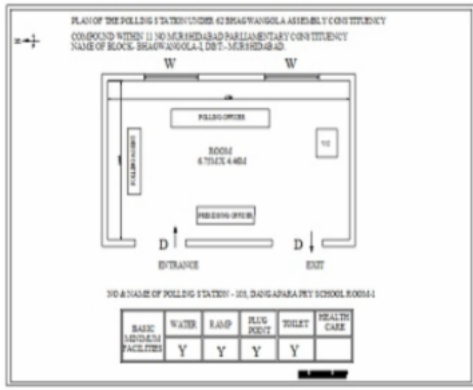

নির্বাচক নিবন্ধন আধিকারিকের স্বাক্ষর

Nazri Naksha

Google Map View

Polling Station Building Front View

Polling Station Front View

Cad View

Key MAP View

1 নাম : আফরোজা বিবি স্বামীর নাম: জিয়ারুল হক বাড়ির নং : n0013 বয়স : 32 লিঙ্গ : মহিলা	SQP1230432 ফটো উপলব্ধ	2 নাম : নবীর সেখ পিতার নাম: ইয়াসীন সেখ বাড়ির নং : n0013 বয়স : 62 লিঙ্গ : পুরুষ	WB/09/056/186286 ফটো উপলব্ধ	3 নাম : মোঃ রফিক পিতার নাম: আলতাভ সেখ বাড়ির নং : এন0222 বয়স : 43 লিঙ্গ : পুরুষ	KSM2015352 ফটো উপলব্ধ
4 নাম : রেজাউল হক পিতার নাম: মইনুদ্দীন সেখ বাড়ির নং : n0225 বয়স : 52 লিঙ্গ : পুরুষ	SQP1229871 ফটো উপলব্ধ	5 নাম : টুকটুকা বিবি স্বামীর নাম: সামাউন সেখ বাড়ির নং : n0232 বয়স : 36 লিঙ্গ : মহিলা	SQP1284009 ফটো উপলব্ধ	6 নাম : পিন্টু সেখ পিতার নাম: আসাদুল সেখ বাড়ির নং : n0051 বয়স : 30 লিঙ্গ : পুরুষ	SQP1475011 ফটো উপলব্ধ
7 নাম : মাজুরা বিবি স্বামীর নাম: আসাদুল সেখ বাড়ির নং : n0057 বয়স : 55 লিঙ্গ : মহিলা	WB/09/056/186117 ফটো উপলব্ধ	8 নাম : মাঝিয়া বেওয়া স্বামীর নাম: মাহাতাব সেখ বাড়ির নং : n0053 বয়স : 52 লিঙ্গ : মহিলা	WB/09/056/186150 ফটো উপলব্ধ	9 নাম : মারফা খাতুন পিতার নাম: মুনসের সেখ বাড়ির নং : n0045 বয়স : 53 লিঙ্গ : মহিলা	WB/09/056/186135 ফটো উপলব্ধ
10 নাম : বুলু বিবি স্বামীর নাম: মুনসের সেখ বাড়ির নং : n0045 বয়স : 77 লিঙ্গ : মহিলা	WB/09/056/186134 ফটো উপলব্ধ	11 নাম : সোনারুল সেখ পিতার নাম: আসরাফুল সেখ বাড়ির নং : n0041 বয়স : 30 লিঙ্গ : পুরুষ	SQP1475300 ফটো উপলব্ধ	12 নাম : সুন্দরী বিবি স্বামীর নাম: আসরাফুল সেখ বাড়ির নং : n0041 বয়স : 52 লিঙ্গ : মহিলা	WB/09/056/186128 ফটো উপলব্ধ
13 নাম : ময়না বিবি স্বামীর নাম: রুহুল সেখ বাড়ির নং : n0031 বয়স : 49 লিঙ্গ : মহিলা	KSM2319929 ফটো উপলব্ধ	14 নাম : রুহুল সেখ পিতার নাম: সেরাজুদ্দিন সেখ বাড়ির নং : n0031 বয়স : 67 লিঙ্গ : পুরুষ	WB/09/056/186587 ফটো উপলব্ধ	15 নাম : জেরবানু বিবি স্বামীর নাম: হারুন সেখ বাড়ির নং : n0031 বয়স : 87 লিঙ্গ : মহিলা	WB/09/056/186258 ফটো উপলব্ধ
16 নাম : মুকুল সেখ পিতার নাম: মতিবুর সেখ বাড়ির নং : n0001 বয়স : 39 লিঙ্গ : পুরুষ	SQP0325480 ফটো উপলব্ধ	17 নাম : রেবেকা বিবি স্বামীর নাম: মতিবুর সেখ বাড়ির নং : n0001 বয়স : 57 লিঙ্গ : মহিলা	WB/09/056/186025 ফটো উপলব্ধ	18 নাম : চেনু বিবি স্বামীর নাম: হাসিবুল সেখ বাড়ির নং : n0027 বয়স : 52 লিঙ্গ : মহিলা	WB/09/056/186153 ফটো উপলব্ধ
19 নাম : টিয়া বিবি স্বামীর নাম: মইনুল সেখ বাড়ির নং : n0025 বয়স : 65 লিঙ্গ : মহিলা	SQP2779122 ফটো উপলব্ধ	20 নাম : মারেফা বিবি স্বামীর নাম: মুরশালিম সেখ বাড়ির নং : n0025 বয়স : 41 লিঙ্গ : মহিলা	KSM2695054 ফটো উপলব্ধ	21 নাম : মুরশালিম সেখ পিতার নাম: আমিরুল সেখ বাড়ির নং : n0025 বয়স : 52 লিঙ্গ : পুরুষ	WB/09/056/186109 ফটো উপলব্ধ
22 নাম : মধু বেওয়া স্বামীর নাম: আমিরুল সেখ বাড়ির নং : n0025 বয়স : 70 লিঙ্গ : মহিলা	WB/09/056/186108 ফটো উপলব্ধ	23 নাম : ফুরেজা বিবি স্বামীর নাম: মোজাম্মেল সেখ বাড়ির নং : n0005 বয়স : 62 লিঙ্গ : মহিলা	WB/09/056/186005 ফটো উপলব্ধ	24 নাম : মোসাঃ করীম বিবি স্বামীর নাম: এনামুল হক বাড়ির নং : n0185 বয়স : 39 লিঙ্গ : মহিলা	SQP1229764 ফটো উপলব্ধ
25 নাম : মাসুরা বিবি স্বামীর নাম: খুরসেদ আলী বাড়ির নং : n0029 বয়স : 62 লিঙ্গ : মহিলা	SQP0324913 ফটো উপলব্ধ	26 নাম : হামেদা বিবি স্বামীর নাম: ইয়াসীন সেখ বাড়ির নং : n0029 বয়স : 97 লিঙ্গ : মহিলা	WB/09/056/186083 ফটো উপলব্ধ	27 নাম : সাগিরা খাতুন পিতার নাম: মতিবুর রহমান বাড়ির নং : n0001 বয়স : 34 লিঙ্গ : মহিলা	SQP1230226 ফটো উপলব্ধ
28 নাম : আসাদুল সেখ পিতার নাম: সাদেকাতুল বান্নি বাড়ির নং : n0043 বয়স : 43 লিঙ্গ : পুরুষ	KSM2016087 ফটো উপলব্ধ	29 নাম : ওবিন্দন বেওয়া পিতার নাম: সোলামান সেখ বাড়ির নং : n0043 বয়স : 67 লিঙ্গ : মহিলা	WB/09/056/186277 ফটো উপলব্ধ	30 নাম : রুহুলা বিবি স্বামীর নাম: হামেজুদ্দীন বাড়ির নং : n0212 বয়স : 72 লিঙ্গ : মহিলা	WB/09/056/174785 ফটো উপলব্ধ