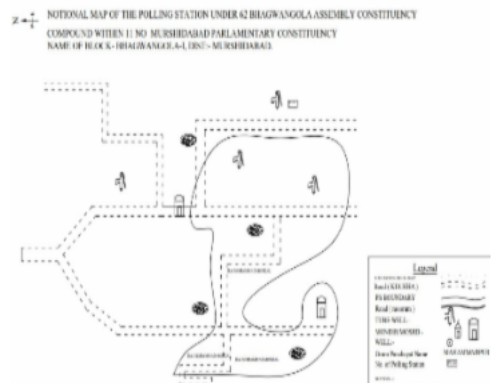

নির্বাচক নিবন্ধন আধিকারিকের স্বাক্ষর

Nazri Naksha

Google Map View

Polling Station Building Front View

Polling Station Front View

Cad View

Key MAP View

1 নাম : রিক্তা খাতুন পিতার নাম : সৌদিম সেখ বাড়ির নং : এন0118 বয়স : 31 লিঙ্গ : মহিলা	SQP2534865 ফটো উপলব্ধ	2 নাম : অঞ্জনা খাতুন পিতার নাম : পিরুল সেখ বাড়ির নং : এন0010 বয়স : 21 লিঙ্গ : মহিলা	SQP2886737 ফটো উপলব্ধ	3 নাম : রিক্তা বিবি স্বামীর নাম : হানিফ সেখ বাড়ির নং : n0150 বয়স : 29 লিঙ্গ : মহিলা	SQP1594068 ফটো উপলব্ধ
4 নাম : হানিফ সেখ পিতার নাম : নুরসেদ আলি বাড়ির নং : n0150 বয়স : 34 লিঙ্গ : পুরুষ	SQP1024439 ফটো উপলব্ধ	5 নাম : আবু সাইদ পিতার নাম : আব্দুল মান্নান বাড়ির নং : n0150 বয়স : 42 লিঙ্গ : পুরুষ	WB/09/056/165329 ফটো উপলব্ধ	6 নাম : আসারাতুল বিবি স্বামীর নাম : আরশেদ সেখ বাড়ির নং : n0150 বয়স : 57 লিঙ্গ : মহিলা	WB/09/056/186618 ফটো উপলব্ধ
7 নাম : মানিক সেখ পিতার নাম : মনিরুদ্দিন সেখ বাড়ির নং : n0150 বয়স : 32 লিঙ্গ : পুরুষ	SQP1594076 ফটো উপলব্ধ	8 নাম : সালেম বেগম স্বামীর নাম : সমিরুদ্দিন সেখ বাড়ির নং : n0128 বয়স : 82 লিঙ্গ : মহিলা	WB/09/056/186541 ফটো উপলব্ধ	9 নাম : মনিরুদ্দিন সেখ পিতার নাম : সমিরুদ্দিন সেখ বাড়ির নং : n0128 বয়স : 50 লিঙ্গ : পুরুষ	WB/09/056/186542 ফটো উপলব্ধ
10 নাম : আবুকালাম সেখ পিতার নাম : সমিরুদ্দিন সেখ বাড়ির নং : n0128 বয়স : 49 লিঙ্গ : পুরুষ	KSM1194729 ফটো উপলব্ধ	11 নাম : জরিলা বিবি স্বামীর নাম : আবুকালাম সেখ বাড়ির নং : n0128 বয়স : 40 লিঙ্গ : মহিলা	KSM2320554 ফটো উপলব্ধ	12 নাম : সাহাবুল সেখ পিতার নাম : সমিরুদ্দিন সেখ বাড়ির নং : n0128 বয়স : 36 লিঙ্গ : পুরুষ	SQP1024785 ফটো উপলব্ধ
13 নাম : মজিবুর রহমান পিতার নাম : এমাজুদ্দিন সেখ বাড়ির নং : n0099 বয়স : 62 লিঙ্গ : পুরুষ	SQP2962140 ফটো উপলব্ধ	14 নাম : নাজরুল ইসলাম পিতার নাম : এমাজুদ্দিন সেখ বাড়ির নং : n0099 বয়স : 50 লিঙ্গ : পুরুষ	WB/09/056/186431 ফটো উপলব্ধ	15 নাম : সাইদা বিবি স্বামীর নাম : নাজরুল ইসলাম বাড়ির নং : n0099 বয়স : 38 লিঙ্গ : মহিলা	KSM2622207 ফটো উপলব্ধ
16 নাম : সায়রা বিবি স্বামীর নাম : মজিবুর রহমান বাড়ির নং : n0099 বয়স : 57 লিঙ্গ : মহিলা	SQP2962157 ফটো উপলব্ধ	17 নাম : রাইহান পিতার নাম : মজিবুর রহমান বাড়ির নং : n0099 বয়স : 36 লিঙ্গ : পুরুষ	SQP0327155 ফটো উপলব্ধ	18 নাম : ইমরান আলি পিতার নাম : মজিবুর রহমান বাড়ির নং : n0099 বয়স : 33 লিঙ্গ : পুরুষ	SQP1343144 ফটো উপলব্ধ
19 নাম : রাহিমা বিবি স্বামীর নাম : ইমরান আলি বাড়ির নং : n0099 বয়স : 29 লিঙ্গ : মহিলা	SQP1594175 ফটো উপলব্ধ	20 নাম : আসাহাক সেখ পিতার নাম : হজরত সেখ বাড়ির নং : n0099 বয়স : 35 লিঙ্গ : পুরুষ	SQP1343391 ফটো উপলব্ধ	21 নাম : তৈয়ব সরকার পিতার নাম : আ রহমান সরকার বাড়ির নং : n0095 বয়স : 67 লিঙ্গ : পুরুষ	WB/09/056/186374 ফটো উপলব্ধ
22 নাম : জাকির হোসেন পিতার নাম : তৈয়ব সরকার বাড়ির নং : n0095 বয়স : 36 লিঙ্গ : পুরুষ	SQP1594209 ফটো উপলব্ধ	23 নাম : মামনি বিবি স্বামীর নাম : জাকির হোসেন বাড়ির নং : n0095 বয়স : 30 লিঙ্গ : মহিলা	SQP1593995 ফটো উপলব্ধ	24 নাম : দাউদ সরকার পিতার নাম : মজিবুর রহমান সরকার বাড়ির নং : n0095 বয়স : 64 লিঙ্গ : পুরুষ	WB/09/056/186376 ফটো উপলব্ধ
25 নাম : পারভিনা বিবি স্বামীর নাম : দাউদ বাড়ির নং : n0095 বয়স : 60 লিঙ্গ : মহিলা	WB/09/056/186377 ফটো উপলব্ধ	26 নাম : আর্জিনা বিবি স্বামীর নাম : আসারাতুল বাড়ির নং : n0095 বয়স : 47 লিঙ্গ : মহিলা	KSM1193242 ফটো উপলব্ধ	27 নাম : গোলেমুর বিবি স্বামীর নাম : ছবি সেখ বাড়ির নং : n0096 বয়স : 92 লিঙ্গ : মহিলা	WB/09/056/186418 ফটো উপলব্ধ
28 নাম : মাহবুবা বিবি স্বামীর নাম : ছবি সেখ বাড়ির নং : n0096 বয়স : 72 লিঙ্গ : মহিলা	WB/09/056/186419 ফটো উপলব্ধ	29 নাম : এব্রাহিম সেখ পিতার নাম : ছবি সেখ বাড়ির নং : n0096 বয়স : 54 লিঙ্গ : পুরুষ	WB/09/056/186422 ফটো উপলব্ধ	30 নাম : ময়না বিবি স্বামীর নাম : এব্রাহিম সেখ বাড়ির নং : n0096 বয়স : 52 লিঙ্গ : মহিলা	WB/09/056/186423 ফটো উপলব্ধ