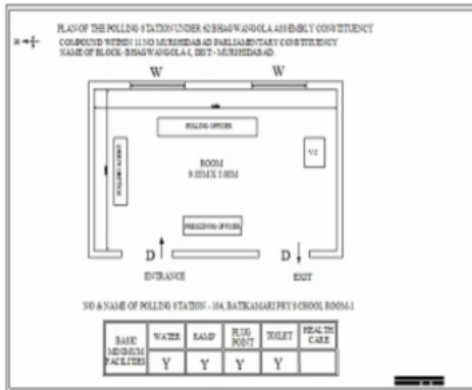

নির্বাচক নিবন্ধন আধিকারিকের স্বাক্ষর

Nazri Naksha

Google Map View

Polling Station Building Front View

Polling Station Front View

Cad View

Key MAP View

| | | | | | | | | | | | |
|----|------------------|--|------------|----|------------------|---|------------|----|------------------|---|------------|
| 1 | WB/09/056/189249 | নাম : শিরিফা বিবি স্বামীর নাম: বজলুর সেখ বাড়ির নং : n0056 বয়স : 52 লিঙ্গ : মহিলা | ফটো উপলব্ধ | 2 | WB/09/056/189248 | নাম : বজলুর সেখ পিতার নাম: সাতার সেখ বাড়ির নং : n0056 বয়স : 56 লিঙ্গ : পুরুষ | ফটো উপলব্ধ | 3 | KSM2628543 | নাম : আজাহার সেখ পিতার নাম: মুজিব সেখ বাড়ির নং : n0226 বয়স : 44 লিঙ্গ : পুরুষ | ফটো উপলব্ধ |
| 4 | KSM2696052 | নাম : টুলু বিবি স্বামীর নাম: আজাহার সেখ বাড়ির নং : n0206 বয়স : 36 লিঙ্গ : মহিলা | ফটো উপলব্ধ | 5 | WB/09/056/189247 | নাম : চেহের বানু বেগুয়া স্বামীর নাম: সাজির সেখ বাড়ির নং : n0056 বয়স : 72 লিঙ্গ : মহিলা | ফটো উপলব্ধ | 6 | WB/09/056/189294 | নাম : হেলা খাতুন পিতার নাম: সদাগর সেখ বাড়ির নং : n0068 বয়স : 54 লিঙ্গ : মহিলা | ফটো উপলব্ধ |
| 7 | SQP1024934 | নাম : মোঃ জয়নাল পিতার নাম: আব্দুলকারিম বাড়ির নং : n0027 বয়স : 35 লিঙ্গ : পুরুষ | ফটো উপলব্ধ | 8 | WB/09/056/189818 | নাম : হীমা বিবি স্বামীর নাম: আনসার আলী বাড়ির নং : n0342 বয়স : 54 লিঙ্গ : মহিলা | ফটো উপলব্ধ | 9 | SQP1741271 | নাম : কামরুন্নেসা বিবি স্বামীর নাম: মহিউদ্দীন হক বাড়ির নং : n0092 বয়স : 31 লিঙ্গ : মহিলা | ফটো উপলব্ধ |
| 10 | SQP1797372 | নাম : ইকবাল সেখ পিতার নাম: বজলুর রহমান বাড়ির নং : n0056 বয়স : 28 লিঙ্গ : পুরুষ | ফটো উপলব্ধ | 11 | SQP1594282 | নাম : রুমা বিবি স্বামীর নাম: মিজরুল ইসলাম বাড়ির নং : n0092 বয়স : 30 লিঙ্গ : মহিলা | ফটো উপলব্ধ | 12 | KSM2496834 | নাম : হিদাইতুন্নেসা বিবি স্বামীর নাম: মুরসেলিম বাড়ির নং : n0092 বয়স : 41 লিঙ্গ : মহিলা | ফটো উপলব্ধ |
| 13 | SQP2890135 | নাম : ডাবলু রহমান পিতার নাম: দবিরুদ্দীন সেখ বাড়ির নং : n0092 বয়স : 54 লিঙ্গ : পুরুষ | ফটো উপলব্ধ | 14 | SQP1025212 | নাম : মহাইমেনুল হক মায়ের নাম: খাইরুন্নেসা বেগুয়া বাড়ির নং : n0092 বয়স : 38 লিঙ্গ : পুরুষ | ফটো উপলব্ধ | 15 | SQP1231034 | নাম : ফরিদুল ইসলাম পিতার নাম: শিরিফুল আলম বাড়ির নং : n0092 বয়স : 33 লিঙ্গ : পুরুষ | ফটো উপলব্ধ |
| 16 | KSM2016632 | নাম : কাজলা বিবি স্বামীর নাম: এরসাদ সেখ বাড়ির নং : n0361 বয়স : 45 লিঙ্গ : মহিলা | ফটো উপলব্ধ | 17 | WB/09/056/189333 | নাম : মর্জিনা বিবি স্বামীর নাম: রুহুল আমিন বাড়ির নং : n0014 বয়স : 52 লিঙ্গ : মহিলা | ফটো উপলব্ধ | 18 | SQP1475706 | নাম : মোসাঃ সালিনা বিবি স্বামীর নাম: আমোয়রা হোসেন বাড়ির নং : n0084 বয়স : 44 লিঙ্গ : মহিলা | ফটো উপলব্ধ |
| 19 | WB/09/056/189063 | নাম : রাহেমা বেগুয়া স্বামীর নাম: আঃ কালাম বাড়ির নং : n0084 বয়স : 72 লিঙ্গ : মহিলা | ফটো উপলব্ধ | 20 | KSM2695526 | নাম : সেরিনা বিবি স্বামীর নাম: হাফিজুল সেখ বাড়ির নং : n0080 বয়স : 38 লিঙ্গ : মহিলা | ফটো উপলব্ধ | 21 | SQP1230762 | নাম : রেবিনা বিবি স্বামীর নাম: মোঃ নাসিরুল সেখ বাড়ির নং : n0030 বয়স : 32 লিঙ্গ : মহিলা | ফটো উপলব্ধ |
| 22 | SQP1475805 | নাম : মমতা বিবি স্বামীর নাম: সুফিয়ান আলি বাড়ির নং : n0030 বয়স : 32 লিঙ্গ : মহিলা | ফটো উপলব্ধ | 23 | SQP1024926 | নাম : সুফিয়ান আলি পিতার নাম: আব্দুর রশিদ বাড়ির নং : n0030 বয়স : 36 লিঙ্গ : পুরুষ | ফটো উপলব্ধ | 24 | SQP1475920 | নাম : হাবিবা বিবি স্বামীর নাম: জাহিদুল আলম বাড়ির নং : n0026 বয়স : 42 লিঙ্গ : মহিলা | ফটো উপলব্ধ |
| 25 | SQP1160407 | নাম : তুনজেরা বিবি স্বামীর নাম: কামালুদ্দীন বাড়ির নং : n0026 বয়স : 40 লিঙ্গ : মহিলা | ফটো উপলব্ধ | 26 | WB/09/056/189283 | নাম : হাসিবুল সেখ পিতার নাম: আঃ গনি বাড়ির নং : n0080 বয়স : 51 লিঙ্গ : পুরুষ | ফটো উপলব্ধ | 27 | WB/09/056/189282 | নাম : মানুয়ারা বেগুয়া স্বামীর নাম: আঃ গনি বাড়ির নং : n0080 বয়স : 67 লিঙ্গ : মহিলা | ফটো উপলব্ধ |
| 28 | SQP2929768 | নাম : মো সেলিম পিতার নাম: হাফিজুল সেখ বাড়ির নং : n0080 বয়স : 20 লিঙ্গ : পুরুষ | ফটো উপলব্ধ | 29 | SQP1343979 | নাম : জলি বিবি স্বামীর নাম: আক্কাশ আলী বাড়ির নং : n0078 বয়স : 32 লিঙ্গ : মহিলা | ফটো উপলব্ধ | 30 | SQP1231018 | নাম : আক্কাশ আলি পিতার নাম: আউব সেখ বাড়ির নং : n0078 বয়স : 34 লিঙ্গ : পুরুষ | ফটো উপলব্ধ |