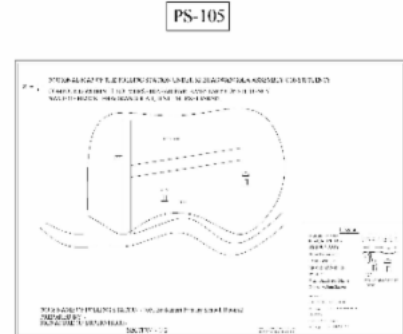

নির্বাচক নিবন্ধন আধিকারিকের স্বাক্ষর

Nazri Naksha

Google Map View

Polling Station Building Front View

Polling Station Front View

Cad View

Key MAP View

1 নাম : আকবর আলি পিতার নাম: নুরসেদ আলি বাড়ির নং : n0243 বয়স : 34 লিঙ্গ : পুরুষ	SQP1160696 ফটো উপলব্ধ	2 নাম : হাসিনা বিবি স্বামীর নাম: ইসমাইল সেখ বাড়ির নং : n0243 বয়স : 37 লিঙ্গ : মহিলা	SQP1344324 ফটো উপলব্ধ	3 নাম : রফিকুল সেখ পিতার নাম: কাসেম সেখ বাড়ির নং : n0276 বয়স : 41 লিঙ্গ : পুরুষ	KSM2622371 ফটো উপলব্ধ
4 নাম : আব্দুল মান্নান পিতার নাম: মাওলা বক্স বাড়ির নং : n0274 বয়স : 67 লিঙ্গ : পুরুষ	SQP2204527 ফটো উপলব্ধ	5 নাম : ওয়াসিম আক্রম পিতার নাম: আব্দুল মান্নান বাড়ির নং : n0274 বয়স : 37 লিঙ্গ : পুরুষ	KSM2622405 ফটো উপলব্ধ	6 নাম : ফারুক কাওসার পিতার নাম: আব্দুল মান্নান বাড়ির নং : n0274 বয়স : 36 লিঙ্গ : পুরুষ	SQP1025683 ফটো উপলব্ধ
7 নাম : বেলাল হোসেন পিতার নাম: আব্দুল সাত্তার বাড়ির নং : n0264 বয়স : 28 লিঙ্গ : পুরুষ	SQP1686567 ফটো উপলব্ধ	8 নাম : মেরিনা বিবি স্বামীর নাম: হাসিবুল সেখ বাড়ির নং : n0328 বয়স : 36 লিঙ্গ : মহিলা	KSM2622256 ফটো উপলব্ধ	9 নাম : আরিজুল সেখ পিতার নাম: জাকির সেখ বাড়ির নং : এন0298 বয়স : 33 লিঙ্গ : পুরুষ	SQP1686633 ফটো উপলব্ধ
10 নাম : আসরাফুল সেখ পিতার নাম: আবুল কাসেম বাড়ির নং : n0276 বয়স : 53 লিঙ্গ : পুরুষ	SQP2251668 ফটো উপলব্ধ	11 নাম : জাকির সেখ পিতার নাম: আব্দুল রহমান বাড়ির নং : এন0298 বয়স : 53 লিঙ্গ : পুরুষ	SQP2251403 ফটো উপলব্ধ	12 নাম : হামিদা বিবি স্বামীর নাম: আব্দুল মান্নান বাড়ির নং : n0274 বয়স : 59 লিঙ্গ : মহিলা	SQP2251742 ফটো উপলব্ধ
13 নাম : রিতা বিবি স্বামীর নাম: আতাবর সেখ বাড়ির নং : n0264 বয়স : 47 লিঙ্গ : মহিলা	KSM2321040 ফটো উপলব্ধ	14 নাম : হাসিবুল সেখ পিতার নাম: আবুল কাসেম বাড়ির নং : n0276 বয়স : 55 লিঙ্গ : পুরুষ	SQP2251528 ফটো উপলব্ধ	15 নাম : আরিফ হোসেন পিতার নাম: মোঃ দাউদ হোসেন বাড়ির নং : n0269 বয়স : 45 লিঙ্গ : পুরুষ	KSM1205053 ফটো উপলব্ধ
16 নাম : সেখ আব্দুল সাত্তার পিতার নাম: লাল মহম্মদ বাড়ির নং : n0264 বয়স : 66 লিঙ্গ : পুরুষ	SQP2251155 ফটো উপলব্ধ	17 নাম : ইসমাইল সেখ পিতার নাম: নুরসেদ আলী বাড়ির নং : এন0248 বয়স : 41 লিঙ্গ : পুরুষ	SQP0336578 ফটো উপলব্ধ	18 নাম : রাজেমা বিবি স্বামীর নাম: ফজল সেখ বাড়ির নং : n0256 বয়স : 54 লিঙ্গ : মহিলা	WB/09/056/189830 ফটো উপলব্ধ
19 নাম : হামেদা বিবি স্বামীর নাম: উমার সেখ বাড়ির নং : n0256 বয়স : 87 লিঙ্গ : মহিলা	WB/09/056/189827 ফটো উপলব্ধ	20 নাম : সুরবানু বেওয়া স্বামীর নাম: হামেদ সেখ বাড়ির নং : n0244 বয়স : 82 লিঙ্গ : মহিলা	WB/09/056/189705 ফটো উপলব্ধ	21 নাম : সুরাতন বেওয়া পিতার নাম: উমার সেখ বাড়ির নং : n0242 বয়স : 68 লিঙ্গ : মহিলা	WB/09/056/189831 ফটো উপলব্ধ
22 নাম : নাসরুল ইসলাম পিতার নাম: আজহার সেখ বাড়ির নং : n0246 বয়স : 32 লিঙ্গ : পুরুষ	SQP1344621 ফটো উপলব্ধ	23 নাম : সানোয়ারা বেওয়া স্বামীর নাম: আজহার সেখ বাড়ির নং : n0246 বয়স : 57 লিঙ্গ : মহিলা	WB/09/056/189707 ফটো উপলব্ধ	24 নাম : বিলকিস খাতুন স্বামীর নাম: সেরাজুল সেখ বাড়ির নং : n0244 বয়স : 32 লিঙ্গ : মহিলা	SQP1476530 ফটো উপলব্ধ
25 নাম : সেরাজুল সেখ পিতার নাম: হামেদ সেখ বাড়ির নং : n0244 বয়স : 57 লিঙ্গ : পুরুষ	WB/09/056/189703 ফটো উপলব্ধ	26 নাম : কাজলা খাতুন পিতার নাম: হামেদ সেখ বাড়ির নং : n0244 বয়স : 62 লিঙ্গ : মহিলা	KSM2321099 ফটো উপলব্ধ	27 নাম : উমেলা বিবি স্বামীর নাম: আব্দুল সাত্তার বাড়ির নং : n0264 বয়স : 56 লিঙ্গ : মহিলা	SQP2251163 ফটো উপলব্ধ
28 নাম : মুর্শিদা বিবি স্বামীর নাম: আব্দুল কাদের বাড়ির নং : n0276 বয়স : 33 লিঙ্গ : মহিলা	SQP1344332 ফটো উপলব্ধ	29 নাম : মোসাঃ মর্জিনা বিবি স্বামীর নাম: মোঃ নাজিমুদ্দিন বাড়ির নং : n0314 বয়স : 38 লিঙ্গ : মহিলা	KSM2694040 ফটো উপলব্ধ	30 নাম : শিরিফা বেওয়া স্বামীর নাম: মাহমুদ বাড়ির নং : n0247 বয়স : 54 লিঙ্গ : মহিলা	WB/09/056/189683 ফটো উপলব্ধ