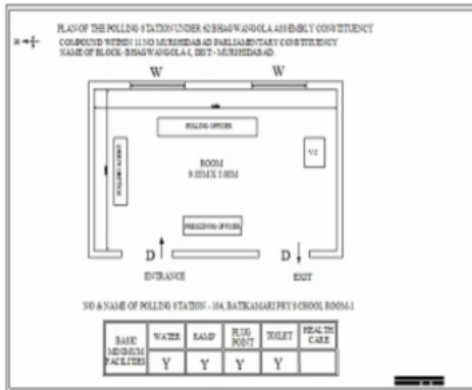

নির্বাচক নিবন্ধন আধিকারিকের স্বাক্ষর

Nazri Naksha

Google Map View

Polling Station Building Front View

Polling Station Front View

Cad View

Key MAP View

1 নাম : আকবর আলি পিতার নাম: নুরসেদ আলি বাড়ির নং : n0243 বয়স : 34 লিঙ্গ : পুরুষ	SQP1160696 ফটো উপলব্ধ	2 নাম : হাসিনা বিবি স্বামীর নাম: ইসমাইল সেখ বাড়ির নং : n0243 বয়স : 37 লিঙ্গ : মহিলা	SQP1344324 ফটো উপলব্ধ	3 নাম : রফিকুল সেখ পিতার নাম: কাসেম সেখ বাড়ির নং : n0276 বয়স : 41 লিঙ্গ : পুরুষ	KSM2622371 ফটো উপলব্ধ
4 নাম : আব্দুল মান্নান পিতার নাম: মাওলা বক্স বাড়ির নং : n0274 বয়স : 67 লিঙ্গ : পুরুষ	SQP2204527 ফটো উপলব্ধ	5 নাম : ওয়াসিম আক্রম পিতার নাম: আব্দুল মান্নান বাড়ির নং : n0274 বয়স : 37 লিঙ্গ : পুরুষ	KSM2622405 ফটো উপলব্ধ	6 নাম : ফারুক কাওসার পিতার নাম: আব্দুল মান্নান বাড়ির নং : n0274 বয়স : 36 লিঙ্গ : পুরুষ	SQP1025683 ফটো উপলব্ধ
7 নাম : বেলাল হোসেন পিতার নাম: আব্দুল সাত্তার বাড়ির নং : n0264 বয়স : 28 লিঙ্গ : পুরুষ	SQP1686567 ফটো উপলব্ধ	8 নাম : মেরিনা বিবি স্বামীর নাম: হাসিবুল সেখ বাড়ির নং : n0328 বয়স : 36 লিঙ্গ : মহিলা	KSM2622256 ফটো উপলব্ধ	9 নাম : আরিজুল সেখ পিতার নাম: জাকির সেখ বাড়ির নং : এন0298 বয়স : 33 লিঙ্গ : পুরুষ	SQP1686633 ফটো উপলব্ধ
10 নাম : আসরাফুল সেখ পিতার নাম: আবুল কাসেম বাড়ির নং : n0276 বয়স : 53 লিঙ্গ : পুরুষ	SQP2251668 ফটো উপলব্ধ	11 নাম : জাকির সেখ পিতার নাম: আব্দুল রহমান বাড়ির নং : এন0298 বয়স : 53 লিঙ্গ : পুরুষ	SQP2251403 ফটো উপলব্ধ	12 নাম : হামিদা বিবি স্বামীর নাম: আব্দুল মান্নান বাড়ির নং : n0274 বয়স : 59 লিঙ্গ : মহিলা	SQP2251742 ফটো উপলব্ধ
13 নাম : রিতা বিবি স্বামীর নাম: আতাবর সেখ বাড়ির নং : n0264 বয়স : 47 লিঙ্গ : মহিলা	KSM2321040 ফটো উপলব্ধ	14 নাম : হাসিবুল সেখ পিতার নাম: আবুল কাসেম বাড়ির নং : n0276 বয়স : 55 লিঙ্গ : পুরুষ	SQP2251528 ফটো উপলব্ধ	15 নাম : আরিফ হোসেন পিতার নাম: মোঃ দাউদ হোসেন বাড়ির নং : n0269 বয়স : 45 লিঙ্গ : পুরুষ	KSM1205053 ফটো উপলব্ধ
16 নাম : সেখ আব্দুল সাত্তার পিতার নাম: লাল মহম্মদ বাড়ির নং : n0264 বয়স : 66 লিঙ্গ : পুরুষ	SQP2251155 ফটো উপলব্ধ	17 নাম : ইসমাইল সেখ পিতার নাম: নুরসেদ আলী বাড়ির নং : এন0248 বয়স : 41 লিঙ্গ : পুরুষ	SQP0336578 ফটো উপলব্ধ	18 নাম : রাজেমা বিবি স্বামীর নাম: ফজল সেখ বাড়ির নং : n0256 বয়স : 54 লিঙ্গ : মহিলা	WB/09/056/189830 ফটো উপলব্ধ
19 নাম : হামেদা বিবি স্বামীর নাম: উমার সেখ বাড়ির নং : n0256 বয়স : 87 লিঙ্গ : মহিলা	WB/09/056/189827 ফটো উপলব্ধ	20 নাম : সুরবানু বেওয়া স্বামীর নাম: হামেদ সেখ বাড়ির নং : n0244 বয়স : 82 লিঙ্গ : মহিলা	WB/09/056/189705 ফটো উপলব্ধ	21 নাম : সুরাতন বেওয়া পিতার নাম: উমার সেখ বাড়ির নং : n0242 বয়স : 68 লিঙ্গ : মহিলা	WB/09/056/189831 ফটো উপলব্ধ
22 নাম : নাসরুল ইসলাম পিতার নাম: আজহার সেখ বাড়ির নং : n0246 বয়স : 32 লিঙ্গ : পুরুষ	SQP1344621 ফটো উপলব্ধ	23 নাম : সানোয়ারা বেওয়া স্বামীর নাম: আজহার সেখ বাড়ির নং : n0246 বয়স : 57 লিঙ্গ : মহিলা	WB/09/056/189707 ফটো উপলব্ধ	24 নাম : বিলকিস খাতুন স্বামীর নাম: সেরাজুল সেখ বাড়ির নং : n0244 বয়স : 32 লিঙ্গ : মহিলা	SQP1476530 ফটো উপলব্ধ
25 নাম : সেরাজুল সেখ পিতার নাম: হামেদ সেখ বাড়ির নং : n0244 বয়স : 57 লিঙ্গ : পুরুষ	WB/09/056/189703 ফটো উপলব্ধ	26 নাম : কাজলা খাতুন পিতার নাম: হামেদ সেখ বাড়ির নং : n0244 বয়স : 62 লিঙ্গ : মহিলা	KSM2321099 ফটো উপলব্ধ	27 নাম : উমেলা বিবি স্বামীর নাম: আব্দুল সাত্তার বাড়ির নং : n0264 বয়স : 56 লিঙ্গ : মহিলা	SQP2251163 ফটো উপলব্ধ
28 নাম : মুর্শিদা বিবি স্বামীর নাম: আব্দুল কাদের বাড়ির নং : n0276 বয়স : 33 লিঙ্গ : মহিলা	SQP1344332 ফটো উপলব্ধ	29 নাম : মোসাঃ মর্জিনা বিবি স্বামীর নাম: মোঃ নাজিমুদ্দিন বাড়ির নং : n0314 বয়স : 38 লিঙ্গ : মহিলা	KSM2694040 ফটো উপলব্ধ	30 নাম : শিরিফা বেওয়া স্বামীর নাম: মাহমুদ বাড়ির নং : n0247 বয়স : 54 লিঙ্গ : মহিলা	WB/09/056/189683 ফটো উপলব্ধ