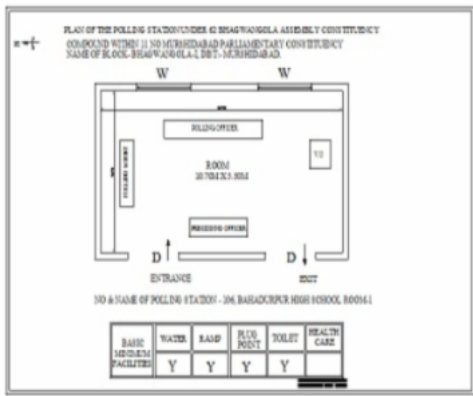

নির্বাচক নিবন্ধন আধিকারিকের স্বাক্ষর

Nazri Naksha

Google Map View

Polling Station Building Front View

Polling Station Front View

Cad View

Key MAP View

1 নাম : রিনা বিবি স্বামীর নাম : বিশ্বনাথ সেখ বাড়ির নং : n0056 বয়স : 30 লিঙ্গ : মহিলা	SQP1477348 ফটো উপলব্ধ	2 নাম : লাইলী খাতুন পিতার নাম : হাসিমুদ্দিন সেখ বাড়ির নং : n0056 বয়স : 43 লিঙ্গ : মহিলা	KSM2622637 ফটো উপলব্ধ	3 নাম : বাটু সেখ পিতার নাম : এমাজ আলি বাড়ির নং : n0031 বয়স : 65 লিঙ্গ : পুরুষ	WB/09/056/222434 ফটো উপলব্ধ
4 নাম : মার্জেমা বিবি স্বামীর নাম : বাটু সেখ বাড়ির নং : n0031 বয়স : 60 লিঙ্গ : মহিলা	WB/09/056/222435 ফটো উপলব্ধ	5 নাম : সেখ সামিরুল পিতার নাম : সেখ সামসের বাড়ির নং : n0031 বয়স : 57 লিঙ্গ : পুরুষ	WB/09/056/192154 ফটো উপলব্ধ	6 নাম : রেবা বিবি স্বামীর নাম : সামিরুল সেখ বাড়ির নং : n0031 বয়স : 36 লিঙ্গ : মহিলা	SQP1232156 ফটো উপলব্ধ
7 নাম : খুশি খাতুন পিতার নাম : উজ্জ্বল ইসলাম বাড়ির নং : n0056 বয়স : 27 লিঙ্গ : মহিলা	SQP2012714 ফটো উপলব্ধ	8 নাম : কাজি আবুল হাসান পিতার নাম : কাজি আবুল খায়ের বাড়ির নং : n0084 বয়স : 51 লিঙ্গ : পুরুষ	SQP2256758 ফটো উপলব্ধ	9 নাম : সাহেদ বেগম স্বামীর নাম : সামিরুল সেখ বাড়ির নং : n0031 বয়স : 79 লিঙ্গ : মহিলা	WB/09/056/192152 ফটো উপলব্ধ
10 নাম : নিরুফা খাতুন পিতার নাম : মন্টু সেখ বাড়ির নং : n0021 বয়স : 34 লিঙ্গ : মহিলা	SQP1026491 ফটো উপলব্ধ	11 নাম : রঙ্গিলা বিবি স্বামীর নাম : মোহম্মদ মোতাহার হোসেন বাড়ির নং : n0021 বয়স : 45 লিঙ্গ : মহিলা	KSM1204452 ফটো উপলব্ধ	12 নাম : ফতেমা বেগম স্বামীর নাম : সামিরুল সেখ বাড়ির নং : n0021 বয়স : 57 লিঙ্গ : মহিলা	WB/09/056/192051 ফটো উপলব্ধ
13 নাম : আদিনা বিবি স্বামীর নাম : সুভান সেখ বাড়ির নং : n0021 বয়স : 47 লিঙ্গ : মহিলা	KSM2017093 ফটো উপলব্ধ	14 নাম : মঞ্জু মোতাহার হোসেন পিতার নাম : হোসেন সেখ বাড়ির নং : n0021 বয়স : 55 লিঙ্গ : পুরুষ	WB/09/056/192138 ফটো উপলব্ধ	15 নাম : নবিয়া বেগম স্বামীর নাম : হোসেন সেখ বাড়ির নং : n0021 বয়স : 82 লিঙ্গ : মহিলা	WB/09/056/192135 ফটো উপলব্ধ
16 নাম : মিছু সেখ পিতার নাম : আনারুল সেখ বাড়ির নং : n0019 বয়স : 43 লিঙ্গ : পুরুষ	KSM2497337 ফটো উপলব্ধ	17 নাম : নাজমিরা বিবি স্বামীর নাম : টিয়ারুল সেখ বাড়ির নং : n0019 বয়স : 45 লিঙ্গ : মহিলা	KSM1205517 ফটো উপলব্ধ	18 নাম : টিয়ারুল সেখ পিতার নাম : আনারুল সেখ বাড়ির নং : n0019 বয়স : 51 লিঙ্গ : পুরুষ	WB/09/056/192133 ফটো উপলব্ধ
19 নাম : নূরবান বেগম স্বামীর নাম : সামিরুল সেখ বাড়ির নং : n0019 বয়স : 70 লিঙ্গ : মহিলা	KSM1205467 ফটো উপলব্ধ	20 নাম : সাহামুদ্দিন সেখ পিতার নাম : সাদেক সেখ বাড়ির নং : n0018 বয়স : 35 লিঙ্গ : পুরুষ	SQP1026640 ফটো উপলব্ধ	21 নাম : সাজ্জাদ সেখ পিতার নাম : সাদেক সেখ বাড়ির নং : n0018 বয়স : 50 লিঙ্গ : পুরুষ	WB/09/056/192132 ফটো উপলব্ধ
22 নাম : হাসিনা বিবি স্বামীর নাম : সাদেক সেখ বাড়ির নং : n0018 বয়স : 72 লিঙ্গ : মহিলা	KSM0349951 ফটো উপলব্ধ	23 নাম : আদোরা খাতুন পিতার নাম : সামিরুল সেখ বাড়ির নং : n0009 বয়স : 40 লিঙ্গ : মহিলা	SQP1026236 ফটো উপলব্ধ	24 নাম : জর্জেট সেখ মায়ের নাম : আলিনুর বেগম বাড়ির নং : n0241 বয়স : 40 লিঙ্গ : পুরুষ	KSM2696946 ফটো উপলব্ধ
25 নাম : কাজলা বিবি স্বামীর নাম : সাদেক সেখ বাড়ির নং : n0240 বয়স : 51 লিঙ্গ : মহিলা	KSM1206101 ফটো উপলব্ধ	26 নাম : আলোমন বেগম স্বামীর নাম : সাদেক আলী বাড়ির নং : n0239 বয়স : 73 লিঙ্গ : মহিলা	KSM1206358 ফটো উপলব্ধ	27 নাম : সেনাউল হক পিতার নাম : তাজিমুদ্দিন সেখ বাড়ির নং : n0110 বয়স : 42 লিঙ্গ : পুরুষ	KSM2696326 ফটো উপলব্ধ
28 নাম : তুহিনা বিবি স্বামীর নাম : সেনাউল হক বাড়ির নং : n0110 বয়স : 42 লিঙ্গ : মহিলা	SQP0342030 ফটো উপলব্ধ	29 নাম : নেসাতন বিবি স্বামীর নাম : সামিরুল সেখ বাড়ির নং : n0108 বয়স : 36 লিঙ্গ : মহিলা	SQP0929067 ফটো উপলব্ধ	30 নাম : হোসেনা বিবি স্বামীর নাম : কাজী আবুল ফয়েজ বাড়ির নং : n0087 বয়স : 67 লিঙ্গ : মহিলা	WB/09/056/192065 ফটো উপলব্ধ