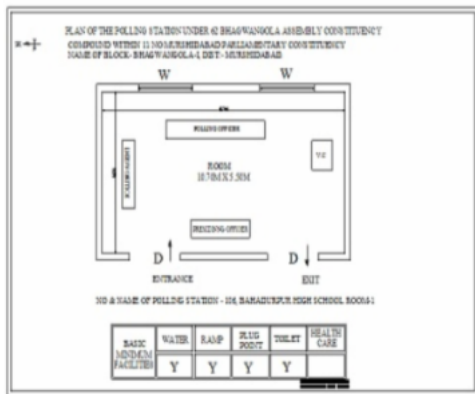

নির্বাচক নিবন্ধন আধিকারিকের স্বাক্ষর

Nazri Naksha

Google Map View

Polling Station Building Front View

Polling Station Front View

Cad View

Key MAP View

1 নাম : জামেলা বিবি স্বামীর নাম : সাজ্জাদ খান বাড়ির নং : n0005 বয়স : 50 লিঙ্গ : মহিলা ফটো উপলব্ধ	WB/09/056/192739	2 নাম : সালেহার বেওয়া পিতার নাম : সাধু সেখ বাড়ির নং : n0005 বয়স : 68 লিঙ্গ : মহিলা ফটো উপলব্ধ	WB/09/056/192736	3 নাম : রাজেমা বিবি স্বামীর নাম : আমিরুল ইসলাম বাড়ির নং : n0001 বয়স : 54 লিঙ্গ : মহিলা ফটো উপলব্ধ	WB/09/056/192705
4 নাম : জমিরুল আলি পিতার নাম : জমিরুল আলি বাড়ির নং : n0177 বয়স : 42 লিঙ্গ : পুরুষ ফটো উপলব্ধ	KSM2235885	5 নাম : সাহিনা বেগম স্বামীর নাম : জমিরুল আলি বাড়ির নং : n0052 বয়স : 38 লিঙ্গ : মহিলা ফটো উপলব্ধ	KSM2497519	6 নাম : কমল রবিদাস পিতার নাম : রবিচন্দ্র রবিদাস বাড়ির নং : n0004 বয়স : 39 লিঙ্গ : পুরুষ ফটো উপলব্ধ	KSM2623247
7 নাম : মাহাফুজা বিবি স্বামীর নাম : আবু তাহের মিয়া বাড়ির নং : n0043 বয়স : 79 লিঙ্গ : মহিলা ফটো উপলব্ধ	WB/09/056/192684	8 নাম : মফিজুল মিয়া পিতার নাম : আবু তাহের মিয়া বাড়ির নং : n0043 বয়স : 54 লিঙ্গ : পুরুষ ফটো উপলব্ধ	WB/09/056/192685	9 নাম : মোঃ সাজ্জাদ আলী মায়ের নাম : রাজিয়া বেওয়া বাড়ির নং : n0040 বয়স : 36 লিঙ্গ : পুরুষ ফটো উপলব্ধ	KSM2696771
10 নাম : সাজ্জাদ আলি পিতার নাম : আব্দুল মোমিন হক বাড়ির নং : n0040 বয়স : 38 লিঙ্গ : পুরুষ ফটো উপলব্ধ	KSM2497550	11 নাম : বাসিরা বিবি স্বামীর নাম : মফিজুল মিয়া বাড়ির নং : n0043 বয়স : 39 লিঙ্গ : মহিলা ফটো উপলব্ধ	KSM2497527	12 নাম : সেরাজুল সেখ পিতার নাম : ওসমান সেখ বাড়ির নং : n0043 বয়স : 69 লিঙ্গ : পুরুষ ফটো উপলব্ধ	WB/09/056/192734
13 নাম : রেবিনা বিবি স্বামীর নাম : সেরাজুল সেখ বাড়ির নং : n0043 বয়স : 41 লিঙ্গ : মহিলা ফটো উপলব্ধ	SQP0345991	14 নাম : আচ্ছু খান পিতার নাম : সাধু খান বাড়ির নং : n0043 বয়স : 56 লিঙ্গ : পুরুষ ফটো উপলব্ধ	WB/09/056/192574	15 নাম : মুহুরা বিবি স্বামীর নাম : বাচ্ছু খান বাড়ির নং : n0043 বয়স : 52 লিঙ্গ : মহিলা ফটো উপলব্ধ	WB/09/056/192573
16 নাম : সোহাগি বিবি স্বামীর নাম : আচ্ছু খান বাড়ির নং : n0043 বয়স : 50 লিঙ্গ : মহিলা ফটো উপলব্ধ	WB/09/056/192575	17 নাম : রাজু সেখ পিতার নাম : সেরাজুল ইসলাম বাড়ির নং : n0043 বয়স : 40 লিঙ্গ : পুরুষ ফটো উপলব্ধ	SQP0346007	18 নাম : মোঃ সফিকুল ইসলাম পিতার নাম : মোঃ সেরাজুল ইসলাম বাড়ির নং : n0043 বয়স : 31 লিঙ্গ : পুরুষ ফটো উপলব্ধ	SQP1595271
19 নাম : ইব্রাহিম খাঁন পিতার নাম : বাচ্ছু খান বাড়ির নং : n0043 বয়স : 31 লিঙ্গ : পুরুষ ফটো উপলব্ধ	SQP1345982	20 নাম : রাসিদা বিবি স্বামীর নাম : কলিম সেখ বাড়ির নং : n0013 বয়স : 38 লিঙ্গ : মহিলা ফটো উপলব্ধ	KSM2696862	21 নাম : মোঃ কবিল সেখ পিতার নাম : মোহাম্মদ রেজাউল হক বাড়ির নং : n0017 বয়স : 34 লিঙ্গ : পুরুষ ফটো উপলব্ধ	SQP1027689
22 নাম : জালাল খান পিতার নাম : ইব্রাহিম রাসিদ বাড়ির নং : n0052 বয়স : 41 লিঙ্গ : পুরুষ ফটো উপলব্ধ	KSM2322063	23 নাম : মোঃ সরিফুল ইসলাম পিতার নাম : আবু তাহের মিয়া বাড়ির নং : n0043 বয়স : 38 লিঙ্গ : পুরুষ ফটো উপলব্ধ	SQP2258432	24 নাম : আলোহার বেওয়া পিতার নাম : সাধু খান বাড়ির নং : n0005 বয়স : 66 লিঙ্গ : মহিলা ফটো উপলব্ধ	SQP2257913
25 নাম : সালেহার বিবি স্বামীর নাম : হারুন রসিদ বাড়ির নং : n0052 বয়স : 70 লিঙ্গ : মহিলা ফটো উপলব্ধ	SQP2257988	26 নাম : নুজরুল খাঁন পিতার নাম : আঃ রসিদ খাঁন বাড়ির নং : n0005 বয়স : 51 লিঙ্গ : পুরুষ ফটো উপলব্ধ	SQP2257632	27 নাম : মোসাঃ মার্জিনা বিবি স্বামীর নাম : মোঃ সরিফুল ইসলাম বাড়ির নং : n0043 বয়স : 36 লিঙ্গ : মহিলা ফটো উপলব্ধ	SQP1027580
28 নাম : মুন্টু সেখ পিতার নাম : জাহিরুদ্দিন সেখ বাড়ির নং : n0006 বয়স : 46 লিঙ্গ : পুরুষ ফটো উপলব্ধ	SQP2258572	29 নাম : তোহিদা খাতুন পিতার নাম : বাচ্ছু খান বাড়ির নং : n0043 বয়স : 25 লিঙ্গ : মহিলা ফটো উপলব্ধ	SQP2014413	30 নাম : সেলিনা বিবি স্বামীর নাম : নুজরুল খাঁন বাড়ির নং : n0005 বয়স : 47 লিঙ্গ : মহিলা ফটো উপলব্ধ	KSM1203199