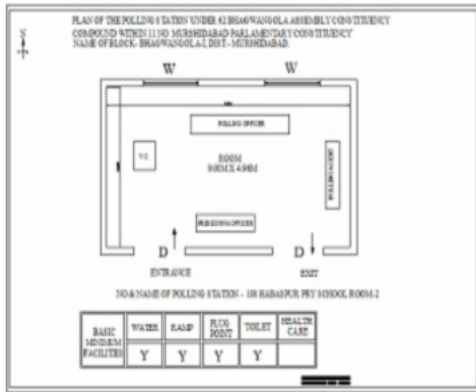

নির্বাচক নিবন্ধন আধিকারিকের স্বাক্ষর

Nazri Naksha

Google Map View

Polling Station Building Front View

Polling Station Front View

Cad View

Key MAP View

1 নাম : নাসিরা বিবি স্বামীর নাম : আইয়ুব সেখ বাড়ির নং : n0050 বয়স : 62 লিঙ্গ : মহিলা	KSM2018265 ফটো উপলব্ধ	2 নাম : আইনুল সেখ পিতার নাম : নইমুদ্দিন সেখ বাড়ির নং : n0050 বয়স : 64 লিঙ্গ : পুরুষ	KSM2018281 ফটো উপলব্ধ	3 নাম : তাজেমা বেওয়া স্বামীর নাম : নইমুদ্দিন সেখ বাড়ির নং : n0050 বয়স : 92 লিঙ্গ : মহিলা	SQP2889590 ফটো উপলব্ধ
4 নাম : আসেদা বেওয়া স্বামীর নাম : মোসলেম সেখ বাড়ির নং : n0040 বয়স : 87 লিঙ্গ : মহিলা	WB/09/056/195099 ফটো উপলব্ধ	5 নাম : সেন্টু সেখ পিতার নাম : সুলতান সেখ বাড়ির নং : n0040 বয়স : 66 লিঙ্গ : পুরুষ	WB/09/056/195050 ফটো উপলব্ধ	6 নাম : নূরবানু বিবি স্বামীর নাম : সুলতান সেখ বাড়ির নং : n0040 বয়স : 90 লিঙ্গ : মহিলা	WB/09/056/195055 ফটো উপলব্ধ
7 নাম : ফতেমা বিবি স্বামীর নাম : টিয়ারুল ইসলাম বাড়ির নং : n0065 বয়স : 33 লিঙ্গ : মহিলা	SQP1346667 ফটো উপলব্ধ	8 নাম : আঙ্গুরাবিবি স্বামীর নাম : কাজি কাইমুদ্দিন বাড়ির নং : n0053 বয়স : 72 লিঙ্গ : মহিলা	WB/09/056/195010 ফটো উপলব্ধ	9 নাম : মোঃ আলিমুদ্দিন পিতার নাম : বাজিমুল বাড়ির নং : n0044 বয়স : 67 লিঙ্গ : পুরুষ	KSM2018422 ফটো উপলব্ধ
10 নাম : পলি বিবি স্বামীর নাম : সাগির হোসেন বাড়ির নং : n0041 বয়স : 47 লিঙ্গ : মহিলা	KSM2322717 ফটো উপলব্ধ	11 নাম : নুজেরা বিবি স্বামীর নাম : তারিকুল ইসলাম বাড়ির নং : n0041 বয়স : 46 লিঙ্গ : মহিলা	KSM1200435 ফটো উপলব্ধ	12 নাম : তারিকুল ইসলাম পিতার নাম : আজহার আলি বাড়ির নং : n0041 বয়স : 64 লিঙ্গ : পুরুষ	SQP2948651 ফটো উপলব্ধ
13 নাম : আঙ্গুরা বিবি স্বামীর নাম : আইয়ুব সেখ বাড়ির নং : n0038 বয়স : 58 লিঙ্গ : মহিলা	WB/09/056/195146 ফটো উপলব্ধ	14 নাম : মাসুরা বিবি স্বামীর নাম : সাকিম সেখ বাড়ির নং : n0028 বয়স : 49 লিঙ্গ : মহিলা	SQP2192235 ফটো উপলব্ধ	15 নাম : হাসিবুল ইসলাম পিতার নাম : আজহার আলি বাড়ির নং : n0041 বয়স : 45 লিঙ্গ : পুরুষ	SQP2192011 ফটো উপলব্ধ
16 নাম : সুফিয়া কামাল স্বামীর নাম : সামাউন ইসলাম বাড়ির নং : n0086 বয়স : 56 লিঙ্গ : মহিলা	SQP0929315 ফটো উপলব্ধ	17 নাম : হেমাঙ্গিনী দেবী পিতার নাম : সফিকুল সেখ বাড়ির নং : n0009 বয়স : 46 লিঙ্গ : পুরুষ	SQP2193035 ফটো উপলব্ধ	18 নাম : সহিদুল ইসলাম পিতার নাম : আজহার আলি বাড়ির নং : n0041 বয়স : 51 লিঙ্গ : পুরুষ	KSM2018349 ফটো উপলব্ধ
19 নাম : রেহেলা বিবি স্বামীর নাম : সহিদুল ইসলাম বাড়ির নং : n0041 বয়স : 43 লিঙ্গ : মহিলা	KSM1197086 ফটো উপলব্ধ	20 নাম : পারভিনা বিবি স্বামীর নাম : সফিকুল সেখ বাড়ির নং : n0065 বয়স : 35 লিঙ্গ : মহিলা	SQP1478791 ফটো উপলব্ধ	21 নাম : রাজেশ সেখ পিতার নাম : সফিকুল হক বাড়ির নং : n0093 বয়স : 27 লিঙ্গ : পুরুষ	SQP1798032 ফটো উপলব্ধ
22 নাম : সফিকুল সেখ পিতার নাম : মহিরুদ্দিন সেখ বাড়ির নং : n0065 বয়স : 51 লিঙ্গ : পুরুষ	SQP2212124 ফটো উপলব্ধ	23 নাম : রবিউল হক পিতার নাম : রেজাউল হক বাড়ির নং : n0016 বয়স : 29 লিঙ্গ : পুরুষ	SQP1595628 ফটো উপলব্ধ	24 নাম : আগোরা বিবি স্বামীর নাম : এসরাইল হক বাড়ির নং : n0091 বয়স : 37 লিঙ্গ : মহিলা	SQP1028778 ফটো উপলব্ধ
25 নাম : মোকতার সেখ পিতার নাম : রেজা মহম্মদ সেখ বাড়ির নং : n0078 বয়স : 62 লিঙ্গ : পুরুষ	SQP2258705 ফটো উপলব্ধ	26 নাম : সারজিনা বিবি স্বামীর নাম : কায়েম সেখ বাড়ির নং : n0018 বয়স : 34 লিঙ্গ : মহিলা	SQP1478809 ফটো উপলব্ধ	27 নাম : এসারুল সেখ পিতার নাম : হাকিম সেখ বাড়ির নং : n0091 বয়স : 50 লিঙ্গ : পুরুষ	KSM1213180 ফটো উপলব্ধ
28 নাম : সামাউন ইসলাম পিতার নাম : বদিউজ্জামান সেখ বাড়ির নং : n0090 বয়স : 61 লিঙ্গ : পুরুষ	SQP0929307 ফটো উপলব্ধ	29 নাম : সাকিনা বিবি স্বামীর নাম : টানিক সেখ বাড়ির নং : n0086 বয়স : 33 লিঙ্গ : মহিলা	SQP1232990 ফটো উপলব্ধ	30 নাম : ময়না বিবি স্বামীর নাম : আকবর সেখ বাড়ির নং : n0070 বয়স : 36 লিঙ্গ : মহিলা	SQP1028653 ফটো উপলব্ধ