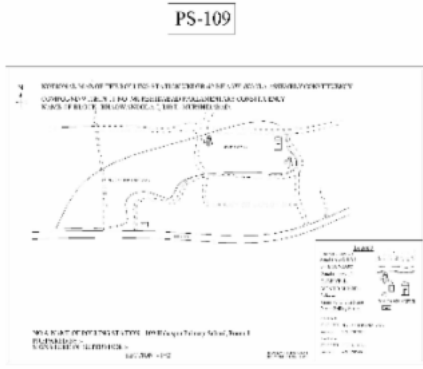

Nazri Naksha