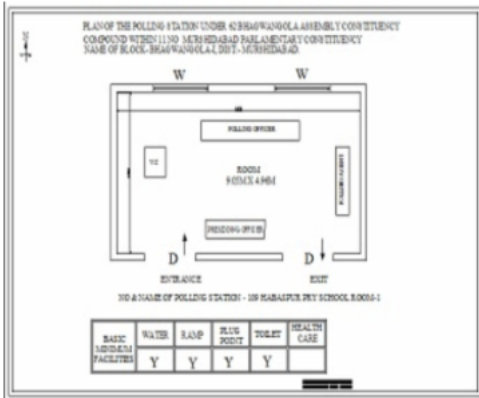

নির্বাচক নিবন্ধন আধিকারিকের স্বাক্ষর

Nazri Naksha

Google Map View

Polling Station Building Front View

Polling Station Front View

Cad View

Key MAP View

বিধানসভা নির্বাচনক্ষেত্রের নং, নাম : 62-ভগবানগোলা
ভাগ নং, নাম : 1-সিদ্ধিক মিজা রিয়াজ সরকারের পাড়া