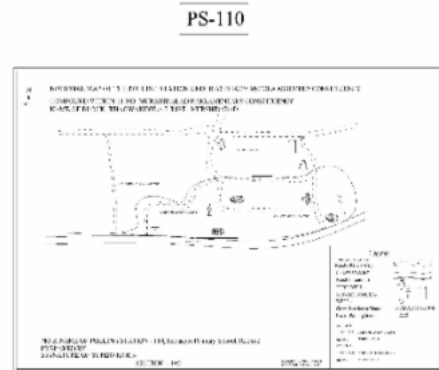

নির্বাচক নিবন্ধন আধিকারিকের স্বাক্ষর

Nazri Naksha

Google Map View

Polling Station Building Front View

Polling Station Front View

Cad View

Key MAP View

বিধানসভা নির্বাচনক্ষেত্রের নং, নাম : 62-ভগবানগোলা
ভাগ নং, নাম : 1-সিদ্ধিক মিজা রিয়াজ সরকারের পাড়া