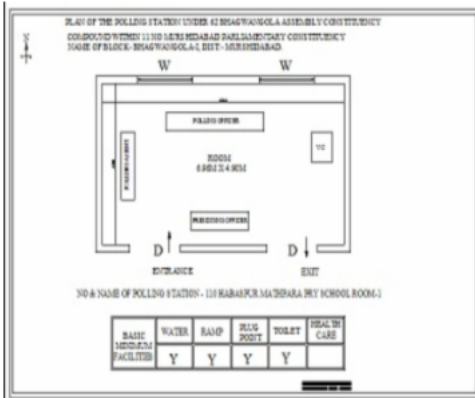

নির্বাচক নিবন্ধন আধিকারিকের স্বাক্ষর

Nazri Naksha

Google Map View

Polling Station Building Front View

Polling Station Front View

Cad View

Key MAP View

1 নাম : নীরুফা বিবি স্বামীর নাম: বাবর আলি বাড়ির নং : n0140 বয়স : 52 লিঙ্গ : মহিলা	KSM2543502 ফটো উপলব্ধ	2 নাম : নুরুল নবী পিতার নাম: জাহির সরকার বাড়ির নং : n0140 বয়স : 61 লিঙ্গ : পুরুষ	KSM2325074 ফটো উপলব্ধ	3 নাম : সুলেখা বিবি স্বামীর নাম: রবিউল সেখ বাড়ির নং : n0191 বয়স : 40 লিঙ্গ : মহিলা	SQP0330555 ফটো উপলব্ধ
4 নাম : সানোয়ারা বিবি স্বামীর নাম: একবর সেখ বাড়ির নং : n0163 বয়স : 52 লিঙ্গ : মহিলা	WB/09/056/045675 ফটো উপলব্ধ	5 নাম : মহরম আলি পিতার নাম: একবর আলি বাড়ির নং : n0162 বয়স : 31 লিঙ্গ : পুরুষ	SQP1347319 ফটো উপলব্ধ	6 নাম : মোঃ রাজ আহমেদ পিতার নাম: একবর আলি বাড়ির নং : n0162 বয়স : 35 লিঙ্গ : পুরুষ	SQP1030188 ফটো উপলব্ধ
7 নাম : একবর সেখ পিতার নাম: এমরান সেখ বাড়ির নং : n0162 বয়স : 55 লিঙ্গ : পুরুষ	WB/09/056/045674 ফটো উপলব্ধ	8 নাম : ফারহানা বিবি স্বামীর নাম: মোঃ আলী মোর্তুজা বাড়ির নং : n0153 বয়স : 31 লিঙ্গ : মহিলা	SQP1347244 ফটো উপলব্ধ	9 নাম : মোঃ আলী মোর্তুজা পিতার নাম: মোঃ সাদেক আলী বাড়ির নং : n0153 বয়স : 36 লিঙ্গ : পুরুষ	KSM2021582 ফটো উপলব্ধ
10 নাম : সম্পা বিবি স্বামীর নাম: মোঃ সেখ সাইদ বাড়ির নং : n0149 বয়স : 36 লিঙ্গ : মহিলা	SQP0929547 ফটো উপলব্ধ	11 নাম : মোঃ সেখ সাইদ পিতার নাম: মনিরুল সেখ বাড়ির নং : n0149 বয়স : 42 লিঙ্গ : পুরুষ	KSM2021590 ফটো উপলব্ধ	12 নাম : চয়ন হোসেন পিতার নাম: মনিরুল সেখ বাড়ির নং : n0138 বয়স : 32 লিঙ্গ : পুরুষ	SQP1479658 ফটো উপলব্ধ
13 নাম : চামেলী বিবি স্বামীর নাম: সেখ মনিরুদ্দিন বাড়ির নং : n0138 বয়স : 50 লিঙ্গ : মহিলা	WB/09/056/528533 ফটো উপলব্ধ	14 নাম : সাগরা বিবি স্বামীর নাম: খায়রুল ইসলাম বাড়ির নং : এন0004 বয়স : 48 লিঙ্গ : মহিলা	KSM2327211 ফটো উপলব্ধ	15 নাম : খায়রুল ইসলাম পিতার নাম: ত্রকরাম ইসলাম বাড়ির নং : এন004 বয়স : 58 লিঙ্গ : পুরুষ	SQP2161081 ফটো উপলব্ধ
16 নাম : কিরন সেখ পিতার নাম: খায়রুল সেখ বাড়ির নং : n0101 বয়স : 32 লিঙ্গ : পুরুষ	SQP1798404 ফটো উপলব্ধ	17 নাম : মুক্তার হোসেন পিতার নাম: সফিকুল সেখ বাড়ির নং : n0092 বয়স : 28 লিঙ্গ : পুরুষ	SQP1798354 ফটো উপলব্ধ	18 নাম : রামিজ রাজা পিতার নাম: আব্দুল হানিফ বাড়ির নং : n0060 বয়স : 27 লিঙ্গ : পুরুষ	SQP1798347 ফটো উপলব্ধ
19 নাম : নওয়াজ শরিফ পিতার নাম: কুতুবুদ্দিন আলিম বাড়ির নং : n0063 বয়স : 28 লিঙ্গ : পুরুষ	SQP1688530 ফটো উপলব্ধ	20 নাম : সামিউল ইসলাম পিতার নাম: দেনদার আলি বাড়ির নং : n0004 বয়স : 28 লিঙ্গ : পুরুষ	SQP1688522 ফটো উপলব্ধ	21 নাম : আলাউদ্দিন পিতার নাম: একবর আলি বাড়ির নং : n0029 বয়স : 31 লিঙ্গ : পুরুষ	SQP1688464 ফটো উপলব্ধ
22 নাম : কোকিল সেখ পিতার নাম: আব্দুল রসিদ বাড়ির নং : 24 বয়স : 28 লিঙ্গ : পুরুষ	SQP1688431 ফটো উপলব্ধ	23 নাম : রাসেল হক পিতার নাম: কল্লু সেখ বাড়ির নং : 24 বয়স : 29 লিঙ্গ : পুরুষ	SQP1688407 ফটো উপলব্ধ	24 নাম : দৌলোতুল্লাহ স্বামীর নাম: মুরাদ হোসেন বাড়ির নং : n0065 বয়স : 34 লিঙ্গ : মহিলা	SQP1479807 ফটো উপলব্ধ
25 নাম : মুরাদ হোসেন পিতার নাম: আল্লারাখা বাড়ির নং : n0065 বয়স : 47 লিঙ্গ : পুরুষ	KSM1495183 ফটো উপলব্ধ	26 নাম : হাবিবা বিবি স্বামীর নাম: আল্লারাখা বাড়ির নং : n0065 বয়স : 75 লিঙ্গ : মহিলা	KSM1198969 ফটো উপলব্ধ	27 নাম : মিজানুর রহমান পিতার নাম: ইমরান আলি বাড়ির নং : n0064 বয়স : 43 লিঙ্গ : পুরুষ	KSM1201995 ফটো উপলব্ধ
28 নাম : আবুল বাসার পিতার নাম: ইমরান আলি সরকার বাড়ির নং : n0064 বয়স : 39 লিঙ্গ : পুরুষ	KSM2327492 ফটো উপলব্ধ	29 নাম : মোঃ সফিউর রহমান পিতার নাম: ইমরান আলী সরকার বাড়ির নং : n0064 বয়স : 56 লিঙ্গ : পুরুষ	KSM1199173 ফটো উপলব্ধ	30 নাম : সাইরাবানু বিবি স্বামীর নাম: ইমরান আলী সরকার বাড়ির নং : n0064 বয়স : 82 লিঙ্গ : মহিলা	KSM1198142 ফটো উপলব্ধ