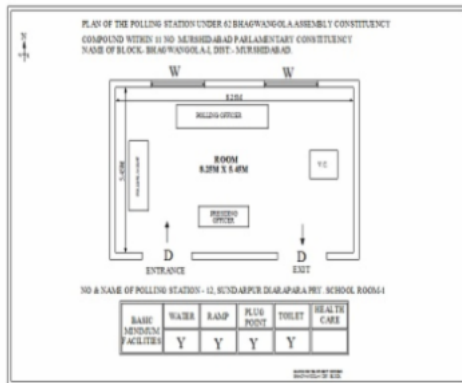

নির্বাচক নিবন্ধন আধিকারিকের স্বাক্ষর

Nazri Naksha

Google Map View

Polling Station Building Front View

Polling Station Front View

Cad View

Key MAP View

1 নাম : নূরজাহান খাতুন পিতার নাম : নকিমুদ্দীন সেখ বাড়ির নং : n0107 বয়স : 54 লিঙ্গ : মহিলা	KSM1912492 ফটো উপলব্ধ	2 নাম : সেলিম সেখ পিতার নাম : আবু বাক্কার সেখ বাড়ির নং : n0105 বয়স : 34 লিঙ্গ : পুরুষ	SQP1199702 ফটো উপলব্ধ	3 নাম : হাসিনা খাতুন স্বামীর নাম : আবু সালাম বাড়ির নং : n0105 বয়স : 37 লিঙ্গ : মহিলা	SQP1199710 ফটো উপলব্ধ
4 নাম : আবু সালাম পিতার নাম : নকিমুদ্দীন সেখ বাড়ির নং : n0105 বয়স : 44 লিঙ্গ : পুরুষ	SQP1199694 ফটো উপলব্ধ	5 নাম : সাবিজুল রহমান পিতার নাম : জাকিমুদ্দীন সেখ বাড়ির নং : n0121 বয়স : 46 লিঙ্গ : পুরুষ	KSM1913961 ফটো উপলব্ধ	6 নাম : কাবিরুল সেখ পিতার নাম : জাকিমুদ্দীন সেখ বাড়ির নং : n0121 বয়স : 32 লিঙ্গ : পুরুষ	SQP1199678 ফটো উপলব্ধ
7 নাম : আকলেমা বিবি স্বামীর নাম : পিরাকুল সেখ বাড়ির নং : n0121 বয়স : 49 লিঙ্গ : মহিলা	KSM1913953 ফটো উপলব্ধ	8 নাম : পিরাকুল সেখ পিতার নাম : জাকিমুদ্দীন সেখ বাড়ির নং : n0121 বয়স : 57 লিঙ্গ : পুরুষ	KSM2255883 ফটো উপলব্ধ	9 নাম : জালেসা বিবি স্বামীর নাম : জাকিমুদ্দীন সেখ বাড়ির নং : n0121 বয়স : 69 লিঙ্গ : মহিলা	KSM1125939 ফটো উপলব্ধ
10 নাম : মোকাইল সেখ পিতার নাম : জাকিমুদ্দীন সেখ বাড়ির নং : n0119 বয়স : 35 লিঙ্গ : পুরুষ	SQP1138593 ফটো উপলব্ধ	11 নাম : লিলিমা খাতুন পিতার নাম : জাকিমুদ্দীন সেখ বাড়ির নং : n0119 বয়স : 37 লিঙ্গ : মহিলা	SQP1138577 ফটো উপলব্ধ	12 নাম : মুনেজা বিবি স্বামীর নাম : আলিমুদ্দীন সেখ বাড়ির নং : n0119 বয়স : 70 লিঙ্গ : মহিলা	KSM1125954 ফটো উপলব্ধ
13 নাম : ফেরদোসা বিবি স্বামীর নাম : মাসাদুল সেখ বাড়ির নং : n0132 বয়স : 34 লিঙ্গ : মহিলা	SQP1138650 ফটো উপলব্ধ	14 নাম : মাসাদুল সেখ পিতার নাম : আবু বাক্কার সেখ বাড়ির নং : n0132 বয়স : 36 লিঙ্গ : পুরুষ	SQP1199520 ফটো উপলব্ধ	15 নাম : সাহেব সেখ পিতার নাম : আবু বাক্কার সেখ বাড়ির নং : n0132 বয়স : 34 লিঙ্গ : পুরুষ	SQP1138668 ফটো উপলব্ধ
16 নাম : আবু বাক্কার সেখ পিতার নাম : জেবাদ সেখ বাড়ির নং : n0132 বয়স : 70 লিঙ্গ : পুরুষ	KSM1911635 ফটো উপলব্ধ	17 নাম : সাদ্দাম সেখ মায়ের নাম : নাজিরা বেওয়া বাড়ির নং : n0115 বয়স : 36 লিঙ্গ : পুরুষ	SQP0965194 ফটো উপলব্ধ	18 নাম : নাজিরা বেওয়া পিতার নাম : জাকিমুদ্দীন সেখ বাড়ির নং : n0132 বয়স : 59 লিঙ্গ : মহিলা	KSM2255917 ফটো উপলব্ধ
19 নাম : আদিনা খাতুন মায়ের নাম : মজেরা বেওয়া বাড়ির নং : n0115 বয়স : 39 লিঙ্গ : মহিলা	SQP0915363 ফটো উপলব্ধ	20 নাম : মজেরা বেওয়া স্বামীর নাম : জাকিমুদ্দীন সেখ বাড়ির নং : n0115 বয়স : 79 লিঙ্গ : মহিলা	KSM1912104 ফটো উপলব্ধ	21 নাম : তারা খাতুন পিতার নাম : বুদ্ধবুল হোসেন বাড়ির নং : n0074 বয়স : 29 লিঙ্গ : মহিলা	SQP1567866 ফটো উপলব্ধ
22 নাম : বাহারুল সেখ পিতার নাম : বুদ্ধবুল হোসেন বাড়ির নং : n0074 বয়স : 30 লিঙ্গ : পুরুষ	SQP1428390 ফটো উপলব্ধ	23 নাম : রেহেনা খাতুন স্বামীর নাম : মেরাজুল হক বাড়ির নং : n0074 বয়স : 31 লিঙ্গ : মহিলা	SQP1428382 ফটো উপলব্ধ	24 নাম : মেরাজুল হক পিতার নাম : বুদ্ধবুল হোসেন বাড়ির নং : n0074 বয়স : 38 লিঙ্গ : পুরুষ	SQP0915322 ফটো উপলব্ধ
25 নাম : জহরুল হক পিতার নাম : বুদ্ধবুল হোসেন বাড়ির নং : n0074 বয়স : 41 লিঙ্গ : পুরুষ	KSM2480028 ফটো উপলব্ধ	26 নাম : মাজকুরা বিবি স্বামীর নাম : বুদ্ধবুল হোসেন বাড়ির নং : n0074 বয়স : 67 লিঙ্গ : মহিলা	WB/09/056/018133 ফটো উপলব্ধ	27 নাম : মইন সেখ মায়ের নাম : পানোয়ারা বেওয়া বাড়ির নং : n0098 বয়স : 42 লিঙ্গ : পুরুষ	SQP1138486 ফটো উপলব্ধ
28 নাম : পানোয়ারা বিবি মায়ের নাম : মাজমুন বেওয়া বাড়ির নং : n0098 বয়স : 72 লিঙ্গ : মহিলা	KSM2665107 ফটো উপলব্ধ	29 নাম : মোসাঃ হীরা বিবি স্বামীর নাম : মার্চেন সেখ বাড়ির নং : n0164 বয়স : 38 লিঙ্গ : মহিলা	SQP0812784 ফটো উপলব্ধ	30 নাম : খাদিজা বিবি স্বামীর নাম : জয়দুল ইসলাম বাড়ির নং : n0143 বয়স : 42 লিঙ্গ : মহিলা	KSM2256519 ফটো উপলব্ধ