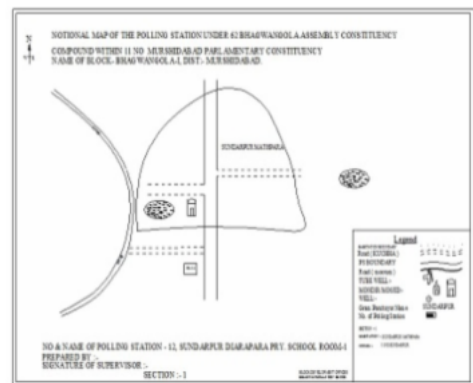

নির্বাচক নিবন্ধন আধিকারিকের স্বাক্ষর

Nazri Naksha

Google Map View

Polling Station Building Front View

Polling Station Front View

Cad View

Key MAP View

1 নাম : নূরজাহান খাতুন পিতার নাম : নকিমুদ্দীন সেখ বাড়ির নং : n0107 বয়স : 54 লিঙ্গ : মহিলা	KSM1912492 ফটো উপলব্ধ	2 নাম : সেলিম সেখ পিতার নাম : আবু বাক্কার সেখ বাড়ির নং : n0105 বয়স : 34 লিঙ্গ : পুরুষ	SQP1199702 ফটো উপলব্ধ	3 নাম : হাসিনা খাতুন স্বামীর নাম : আবু সালাম বাড়ির নং : n0105 বয়স : 37 লিঙ্গ : মহিলা	SQP1199710 ফটো উপলব্ধ
4 নাম : আবু সালাম পিতার নাম : নকিমুদ্দীন সেখ বাড়ির নং : n0105 বয়স : 44 লিঙ্গ : পুরুষ	SQP1199694 ফটো উপলব্ধ	5 নাম : সাবিজুল রহমান পিতার নাম : জাকিমুদ্দীন সেখ বাড়ির নং : n0121 বয়স : 46 লিঙ্গ : পুরুষ	KSM1913961 ফটো উপলব্ধ	6 নাম : কাবিরুল সেখ পিতার নাম : জাকিমুদ্দীন সেখ বাড়ির নং : n0121 বয়স : 32 লিঙ্গ : পুরুষ	SQP1199678 ফটো উপলব্ধ
7 নাম : আকলেমা বিবি স্বামীর নাম : পিরাকুল সেখ বাড়ির নং : n0121 বয়স : 49 লিঙ্গ : মহিলা	KSM1913953 ফটো উপলব্ধ	8 নাম : পিরাকুল সেখ পিতার নাম : জাকিমুদ্দীন সেখ বাড়ির নং : n0121 বয়স : 57 লিঙ্গ : পুরুষ	KSM2255883 ফটো উপলব্ধ	9 নাম : জালেসা বিবি স্বামীর নাম : জাকিমুদ্দীন সেখ বাড়ির নং : n0121 বয়স : 69 লিঙ্গ : মহিলা	KSM1125939 ফটো উপলব্ধ
10 নাম : মোকাইল সেখ পিতার নাম : জাকিমুদ্দীন সেখ বাড়ির নং : n0119 বয়স : 35 লিঙ্গ : পুরুষ	SQP1138593 ফটো উপলব্ধ	11 নাম : লিলিমা খাতুন পিতার নাম : জাকিমুদ্দীন সেখ বাড়ির নং : n0119 বয়স : 37 লিঙ্গ : মহিলা	SQP1138577 ফটো উপলব্ধ	12 নাম : মুনেজা বিবি স্বামীর নাম : আলিমুদ্দীন সেখ বাড়ির নং : n0119 বয়স : 70 লিঙ্গ : মহিলা	KSM1125954 ফটো উপলব্ধ
13 নাম : ফেরদোসা বিবি স্বামীর নাম : মাসাদুল সেখ বাড়ির নং : n0132 বয়স : 34 লিঙ্গ : মহিলা	SQP1138650 ফটো উপলব্ধ	14 নাম : মাসাদুল সেখ পিতার নাম : আবু বাক্কার সেখ বাড়ির নং : n0132 বয়স : 36 লিঙ্গ : পুরুষ	SQP1199520 ফটো উপলব্ধ	15 নাম : সাহেব সেখ পিতার নাম : আবু বাক্কার সেখ বাড়ির নং : n0132 বয়স : 34 লিঙ্গ : পুরুষ	SQP1138668 ফটো উপলব্ধ
16 নাম : আবু বাক্কার সেখ পিতার নাম : জেবাদ সেখ বাড়ির নং : n0132 বয়স : 70 লিঙ্গ : পুরুষ	KSM1911635 ফটো উপলব্ধ	17 নাম : সাদ্দাম সেখ মায়ের নাম : নাজিরা বেওয়া বাড়ির নং : n0115 বয়স : 36 লিঙ্গ : পুরুষ	SQP0965194 ফটো উপলব্ধ	18 নাম : নাজিরা বেওয়া পিতার নাম : জাকিমুদ্দীন সেখ বাড়ির নং : n0132 বয়স : 59 লিঙ্গ : মহিলা	KSM2255917 ফটো উপলব্ধ
19 নাম : আদিনা খাতুন মায়ের নাম : মজেরা বেওয়া বাড়ির নং : n0115 বয়স : 39 লিঙ্গ : মহিলা	SQP0915363 ফটো উপলব্ধ	20 নাম : মজেরা বেওয়া স্বামীর নাম : জাকিমুদ্দীন সেখ বাড়ির নং : n0115 বয়স : 79 লিঙ্গ : মহিলা	KSM1912104 ফটো উপলব্ধ	21 নাম : তারা খাতুন পিতার নাম : বুদ্ধবুল হোসেন বাড়ির নং : n0074 বয়স : 29 লিঙ্গ : মহিলা	SQP1567866 ফটো উপলব্ধ
22 নাম : বাহারুল সেখ পিতার নাম : বুদ্ধবুল হোসেন বাড়ির নং : n0074 বয়স : 30 লিঙ্গ : পুরুষ	SQP1428390 ফটো উপলব্ধ	23 নাম : রেহেনা খাতুন স্বামীর নাম : মেরাজুল হক বাড়ির নং : n0074 বয়স : 31 লিঙ্গ : মহিলা	SQP1428382 ফটো উপলব্ধ	24 নাম : মেরাজুল হক পিতার নাম : বুদ্ধবুল হোসেন বাড়ির নং : n0074 বয়স : 38 লিঙ্গ : পুরুষ	SQP0915322 ফটো উপলব্ধ
25 নাম : জহরুল হক পিতার নাম : বুদ্ধবুল হোসেন বাড়ির নং : n0074 বয়স : 41 লিঙ্গ : পুরুষ	KSM2480028 ফটো উপলব্ধ	26 নাম : মাজকুরা বিবি স্বামীর নাম : বুদ্ধবুল হোসেন বাড়ির নং : n0074 বয়স : 67 লিঙ্গ : মহিলা	WB/09/056/018133 ফটো উপলব্ধ	27 নাম : মইন সেখ মায়ের নাম : পানোয়ারা বেওয়া বাড়ির নং : n0098 বয়স : 42 লিঙ্গ : পুরুষ	SQP1138486 ফটো উপলব্ধ
28 নাম : পানোয়ারা বিবি মায়ের নাম : মাজমুন বেওয়া বাড়ির নং : n0098 বয়স : 72 লিঙ্গ : মহিলা	KSM2665107 ফটো উপলব্ধ	29 নাম : মোসাঃ হীরা বিবি স্বামীর নাম : মার্চেন সেখ বাড়ির নং : n0164 বয়স : 38 লিঙ্গ : মহিলা	SQP0812784 ফটো উপলব্ধ	30 নাম : খাদিজা বিবি স্বামীর নাম : জয়দুল ইসলাম বাড়ির নং : n0143 বয়স : 42 লিঙ্গ : মহিলা	KSM2256519 ফটো উপলব্ধ