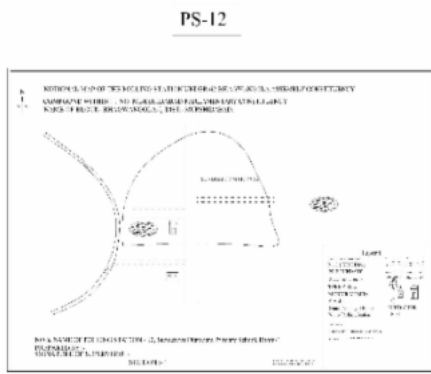

নির্বাচক নিবন্ধন আধিকারিকের স্বাক্ষর

Nazri Naksha

Google Map View

Polling Station Building Front View

Polling Station Front View

Cad View

Key MAP View

1 নাম : নূরজাহান খাতুন পিতার নাম : নকিমুদ্দীন সেখ বাড়ির নং : n0107 বয়স : 54 লিঙ্গ : মহিলা	KSM1912492 ফটো উপলব্ধ	2 নাম : সেলিম সেখ পিতার নাম : আবু বাক্কার সেখ বাড়ির নং : n0105 বয়স : 34 লিঙ্গ : পুরুষ	SQP1199702 ফটো উপলব্ধ	3 নাম : হাসিনা খাতুন স্বামীর নাম : আবু সালাম বাড়ির নং : n0105 বয়স : 37 লিঙ্গ : মহিলা	SQP1199710 ফটো উপলব্ধ
4 নাম : আবু সালাম পিতার নাম : নকিমুদ্দীন সেখ বাড়ির নং : n0105 বয়স : 44 লিঙ্গ : পুরুষ	SQP1199694 ফটো উপলব্ধ	5 নাম : সাবিজুল রহমান পিতার নাম : জাকিমুদ্দীন সেখ বাড়ির নং : n0121 বয়স : 46 লিঙ্গ : পুরুষ	KSM1913961 ফটো উপলব্ধ	6 নাম : কাবিরুল সেখ পিতার নাম : জাকিমুদ্দীন সেখ বাড়ির নং : n0121 বয়স : 32 লিঙ্গ : পুরুষ	SQP1199678 ফটো উপলব্ধ
7 নাম : আকলেমা বিবি স্বামীর নাম : পিরাকুল সেখ বাড়ির নং : n0121 বয়স : 49 লিঙ্গ : মহিলা	KSM1913953 ফটো উপলব্ধ	8 নাম : পিরাকুল সেখ পিতার নাম : জাকিমুদ্দীন সেখ বাড়ির নং : n0121 বয়স : 57 লিঙ্গ : পুরুষ	KSM2255883 ফটো উপলব্ধ	9 নাম : জালেসা বিবি স্বামীর নাম : জাকিমুদ্দীন সেখ বাড়ির নং : n0121 বয়স : 69 লিঙ্গ : মহিলা	KSM1125939 ফটো উপলব্ধ
10 নাম : মোকাইল সেখ পিতার নাম : জাকিমুদ্দীন সেখ বাড়ির নং : n0119 বয়স : 35 লিঙ্গ : পুরুষ	SQP1138593 ফটো উপলব্ধ	11 নাম : লিলিমা খাতুন পিতার নাম : জাকিমুদ্দীন সেখ বাড়ির নং : n0119 বয়স : 37 লিঙ্গ : মহিলা	SQP1138577 ফটো উপলব্ধ	12 নাম : মুনেজা বিবি স্বামীর নাম : আলিমুদ্দীন সেখ বাড়ির নং : n0119 বয়স : 70 লিঙ্গ : মহিলা	KSM1125954 ফটো উপলব্ধ
13 নাম : ফেরদোসা বিবি স্বামীর নাম : মাসাদুল সেখ বাড়ির নং : n0132 বয়স : 34 লিঙ্গ : মহিলা	SQP1138650 ফটো উপলব্ধ	14 নাম : মাসাদুল সেখ পিতার নাম : আবু বাক্কার সেখ বাড়ির নং : n0132 বয়স : 36 লিঙ্গ : পুরুষ	SQP1199520 ফটো উপলব্ধ	15 নাম : সাহেব সেখ পিতার নাম : আবু বাক্কার সেখ বাড়ির নং : n0132 বয়স : 34 লিঙ্গ : পুরুষ	SQP1138668 ফটো উপলব্ধ
16 নাম : আবু বাক্কার সেখ পিতার নাম : জেবাদ সেখ বাড়ির নং : n0132 বয়স : 70 লিঙ্গ : পুরুষ	KSM1911635 ফটো উপলব্ধ	17 নাম : সাদ্দাম সেখ মায়ের নাম : নাজিরা বেওয়া বাড়ির নং : n0115 বয়স : 36 লিঙ্গ : পুরুষ	SQP0965194 ফটো উপলব্ধ	18 নাম : নাজিরা বেওয়া পিতার নাম : জাকিমুদ্দীন সেখ বাড়ির নং : n0132 বয়স : 59 লিঙ্গ : মহিলা	KSM2255917 ফটো উপলব্ধ
19 নাম : আদিনা খাতুন মায়ের নাম : মজেরা বেওয়া বাড়ির নং : n0115 বয়স : 39 লিঙ্গ : মহিলা	SQP0915363 ফটো উপলব্ধ	20 নাম : মজেরা বেওয়া স্বামীর নাম : জাকিমুদ্দীন সেখ বাড়ির নং : n0115 বয়স : 79 লিঙ্গ : মহিলা	KSM1912104 ফটো উপলব্ধ	21 নাম : তারা খাতুন পিতার নাম : বুদ্ধবুল হোসেন বাড়ির নং : n0074 বয়স : 29 লিঙ্গ : মহিলা	SQP1567866 ফটো উপলব্ধ
22 নাম : বাহারুল সেখ পিতার নাম : বুদ্ধবুল হোসেন বাড়ির নং : n0074 বয়স : 30 লিঙ্গ : পুরুষ	SQP1428390 ফটো উপলব্ধ	23 নাম : রেহেনা খাতুন স্বামীর নাম : মেরাজুল হক বাড়ির নং : n0074 বয়স : 31 লিঙ্গ : মহিলা	SQP1428382 ফটো উপলব্ধ	24 নাম : মেরাজুল হক পিতার নাম : বুদ্ধবুল হোসেন বাড়ির নং : n0074 বয়স : 38 লিঙ্গ : পুরুষ	SQP0915322 ফটো উপলব্ধ
25 নাম : জহরুল হক পিতার নাম : বুদ্ধবুল হোসেন বাড়ির নং : n0074 বয়স : 41 লিঙ্গ : পুরুষ	KSM2480028 ফটো উপলব্ধ	26 নাম : মাজকুরা বিবি স্বামীর নাম : বুদ্ধবুল হোসেন বাড়ির নং : n0074 বয়স : 67 লিঙ্গ : মহিলা	WB/09/056/018133 ফটো উপলব্ধ	27 নাম : মইন সেখ মায়ের নাম : পানোয়ারা বেওয়া বাড়ির নং : n0098 বয়স : 42 লিঙ্গ : পুরুষ	SQP1138486 ফটো উপলব্ধ
28 নাম : পানোয়ারা বিবি মায়ের নাম : মাজমুন বেওয়া বাড়ির নং : n0098 বয়স : 72 লিঙ্গ : মহিলা	KSM2665107 ফটো উপলব্ধ	29 নাম : মোসাঃ হীরা বিবি স্বামীর নাম : মার্চেন সেখ বাড়ির নং : n0164 বয়স : 38 লিঙ্গ : মহিলা	SQP0812784 ফটো উপলব্ধ	30 নাম : খাদিজা বিবি স্বামীর নাম : জয়দুল ইসলাম বাড়ির নং : n0143 বয়স : 42 লিঙ্গ : মহিলা	KSM2256519 ফটো উপলব্ধ