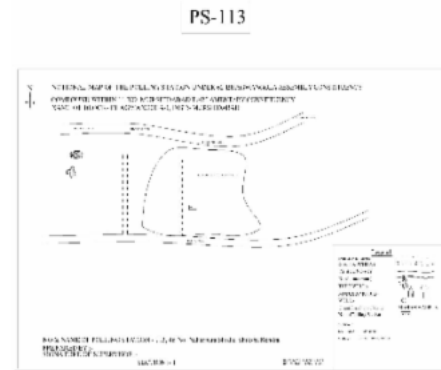

নির্বাচক নিবন্ধন আধিকারিকের স্বাক্ষর

Nazri Naksha

Google Map View

Polling Station Building Front View

Polling Station Front View

Cad View

Key MAP View

1 নাম : তুজামোল আলি পিতার নাম : নুরুল হক সেখ বাড়ির নং : n0197 বয়স : 35 লিঙ্গ : পুরুষ	SQP1031830 ফটো উপলব্ধ	2 নাম : রাফিকা বিবি স্বামীর নাম : তুজামোল আলি বাড়ির নং : n0197 বয়স : 34 লিঙ্গ : মহিলা	SQP1234004 ফটো উপলব্ধ	3 নাম : লালপান খাতুন পিতার নাম : নুরুল হক সেখ বাড়ির নং : n0197 বয়স : 30 লিঙ্গ : মহিলা	SQP1596295 ফটো উপলব্ধ
4 নাম : ফুলসেরা বিবি স্বামীর নাম : সাবু সেখ বাড়ির নং : n0197 বয়স : 55 লিঙ্গ : মহিলা	KSM2327666 ফটো উপলব্ধ	5 নাম : মানুয়ারা বিবি স্বামীর নাম : আওলাদ হোসেন বাড়ির নং : n0197 বয়স : 54 লিঙ্গ : মহিলা	WB/09/056/204022 ফটো উপলব্ধ	6 নাম : মিনারা বিবি স্বামীর নাম : নুরুল হক সেখ বাড়ির নং : n0197 বয়স : 77 লিঙ্গ : মহিলা	WB/09/056/204020 ফটো উপলব্ধ
7 নাম : আবুলকালাম আজাদ পিতার নাম : আরমান সেখ বাড়ির নং : n0194 বয়স : 65 লিঙ্গ : পুরুষ	KSM2024586 ফটো উপলব্ধ	8 নাম : আহিয়া বিবি স্বামীর নাম : আবুল কালাম আজাদ বাড়ির নং : n0194 বয়স : 42 লিঙ্গ : মহিলা	KSM2327856 ফটো উপলব্ধ	9 নাম : সুফিয়া বিবি স্বামীর নাম : আবুল কালাম আজাদ বাড়ির নং : n0194 বয়স : 82 লিঙ্গ : মহিলা	KSM2327849 ফটো উপলব্ধ
10 নাম : পারভেজ আলম পিতার নাম : আব্দুল সামাদ বাড়ির নং : n0191 বয়স : 37 লিঙ্গ : পুরুষ	SQP0929844 ফটো উপলব্ধ	11 নাম : আদরা বিবি স্বামীর নাম : পাঞ্জাব আলি বাড়ির নং : n0319 বয়স : 56 লিঙ্গ : মহিলা	KSM1205665 ফটো উপলব্ধ	12 নাম : মইনুল হোসেন পিতার নাম : গোলাব হোসেন বাড়ির নং : n0277 বয়স : 55 লিঙ্গ : পুরুষ	KSM2740769 ফটো উপলব্ধ
13 নাম : সামিম সেখ পিতার নাম : আব্দুল রাজ্জাক বাড়ির নং : n0242 বয়স : 31 লিঙ্গ : পুরুষ	SQP1348390 ফটো উপলব্ধ	14 নাম : আব্দুর রাজ্জাক পিতার নাম : অজেদ আলী বাড়ির নং : n0242 বয়স : 64 লিঙ্গ : পুরুষ	KSM2026425 ফটো উপলব্ধ	15 নাম : আদিনা বিবি স্বামীর নাম : ময়দুল বাড়ির নং : n0241 বয়স : 54 লিঙ্গ : মহিলা	KSM2630176 ফটো উপলব্ধ
16 নাম : মানুয়ারা বিবি স্বামীর নাম : সাইদুর রহমান বাড়ির নং : n0219 বয়স : 45 লিঙ্গ : মহিলা	KSM2233641 ফটো উপলব্ধ	17 নাম : মলোদা বেওয়া স্বামীর নাম : হারেজউদ্দিন বাড়ির নং : n0062 বয়স : 82 লিঙ্গ : মহিলা	KSM1206036 ফটো উপলব্ধ	18 নাম : আনুরা বিবি স্বামীর নাম : আবদুল হামিদ বাড়ির নং : n0030 বয়স : 67 লিঙ্গ : মহিলা	KSM1205558 ফটো উপলব্ধ
19 নাম : আদরা বিবি স্বামীর নাম : সাহেব আলি বাড়ির নং : n0028 বয়স : 46 লিঙ্গ : মহিলা	KSM2024727 ফটো উপলব্ধ	20 নাম : সাহেব আলী পিতার নাম : মজিবর সেখ বাড়ির নং : n0028 বয়স : 51 লিঙ্গ : পুরুষ	KSM2024719 ফটো উপলব্ধ	21 নাম : বেদানা বিবি স্বামীর নাম : সাহেব আলি বাড়ির নং : n0028 বয়স : 51 লিঙ্গ : মহিলা	SQP2165280 ফটো উপলব্ধ
22 নাম : রাফিকুল সেখ পিতার নাম : খোসা মহঃ সেখ বাড়ির নং : n0015 বয়স : 34 লিঙ্গ : পুরুষ	SQP1031020 ফটো উপলব্ধ	23 নাম : জোহরা বিবি স্বামীর নাম : সোনারুল সেখ বাড়ির নং : n0015 বয়স : 62 লিঙ্গ : মহিলা	KSM1206192 ফটো উপলব্ধ	24 নাম : সোনারুল সেখ পিতার নাম : খোসামহম্মাদ বাড়ির নং : n0015 বয়স : 67 লিঙ্গ : পুরুষ	KSM1495472 ফটো উপলব্ধ
25 নাম : ধানু বিবি স্বামীর নাম : এনারুল সেখ বাড়ির নং : n0015 বয়স : 44 লিঙ্গ : মহিলা	KSM2328037 ফটো উপলব্ধ	26 নাম : জলবানু বিবি স্বামীর নাম : মইনুল হক বাড়ির নং : n0302 বয়স : 54 লিঙ্গ : মহিলা	WB/09/056/516380 ফটো উপলব্ধ	27 নাম : এনারুল সেখ পিতার নাম : খোসা মহম্মাদ বাড়ির নং : n0015 বয়স : 52 লিঙ্গ : পুরুষ	KSM1496272 ফটো উপলব্ধ
28 নাম : সুরমিলা বিবি স্বামীর নাম : আলি মুর্তজা বাড়ির নং : n0286 বয়স : 42 লিঙ্গ : মহিলা	SQP2705671 ফটো উপলব্ধ	29 নাম : কেতাবুল সেখ পিতার নাম : মুনতাজ আলি বাড়ির নং : n0279 বয়স : 56 লিঙ্গ : পুরুষ	KSM2009165 ফটো উপলব্ধ	30 নাম : রেবিনা বিবি স্বামীর নাম : মইনুল হোসেন বাড়ির নং : n0278 বয়স : 48 লিঙ্গ : মহিলা	KSM2740777 ফটো উপলব্ধ