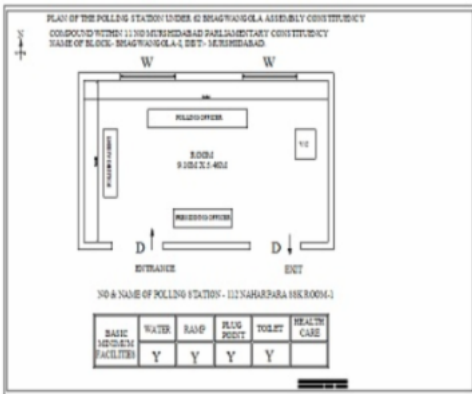

নির্বাচক নিবন্ধন আধিকারিকের স্বাক্ষর

Nazri Naksha

Google Map View

Polling Station Building Front View

Polling Station Front View

Cad View

Key MAP View

1 নাম : তুজামোল আলি পিতার নাম : নুরুল হক সেখ বাড়ির নং : n0197 বয়স : 35 লিঙ্গ : পুরুষ	SQP1031830 ফটো উপলব্ধ	2 নাম : রাফিকা বিবি স্বামীর নাম : তুজামোল আলি বাড়ির নং : n0197 বয়স : 34 লিঙ্গ : মহিলা	SQP1234004 ফটো উপলব্ধ	3 নাম : লালপান খাতুন পিতার নাম : নুরুল হক সেখ বাড়ির নং : n0197 বয়স : 30 লিঙ্গ : মহিলা	SQP1596295 ফটো উপলব্ধ
4 নাম : ফুলসেরা বিবি স্বামীর নাম : সাবু সেখ বাড়ির নং : n0197 বয়স : 55 লিঙ্গ : মহিলা	KSM2327666 ফটো উপলব্ধ	5 নাম : মানুয়ারা বিবি স্বামীর নাম : আওলাদ হোসেন বাড়ির নং : n0197 বয়স : 54 লিঙ্গ : মহিলা	WB/09/056/204022 ফটো উপলব্ধ	6 নাম : মিনারা বিবি স্বামীর নাম : নুরুল হক সেখ বাড়ির নং : n0197 বয়স : 77 লিঙ্গ : মহিলা	WB/09/056/204020 ফটো উপলব্ধ
7 নাম : আবুলকালাম আজাদ পিতার নাম : আরমান সেখ বাড়ির নং : n0194 বয়স : 65 লিঙ্গ : পুরুষ	KSM2024586 ফটো উপলব্ধ	8 নাম : আহিয়া বিবি স্বামীর নাম : আবুল কালাম আজাদ বাড়ির নং : n0194 বয়স : 42 লিঙ্গ : মহিলা	KSM2327856 ফটো উপলব্ধ	9 নাম : সুফিয়া বিবি স্বামীর নাম : আবুল কালাম আজাদ বাড়ির নং : n0194 বয়স : 82 লিঙ্গ : মহিলা	KSM2327849 ফটো উপলব্ধ
10 নাম : পারভেজ আলম পিতার নাম : আব্দুল সামাদ বাড়ির নং : n0191 বয়স : 37 লিঙ্গ : পুরুষ	SQP0929844 ফটো উপলব্ধ	11 নাম : আদরা বিবি স্বামীর নাম : পাঞ্জাব আলি বাড়ির নং : n0319 বয়স : 56 লিঙ্গ : মহিলা	KSM1205665 ফটো উপলব্ধ	12 নাম : মইনুল হোসেন পিতার নাম : গোলাব হোসেন বাড়ির নং : n0277 বয়স : 55 লিঙ্গ : পুরুষ	KSM2740769 ফটো উপলব্ধ
13 নাম : সামিম সেখ পিতার নাম : আব্দুল রাজ্জাক বাড়ির নং : n0242 বয়স : 31 লিঙ্গ : পুরুষ	SQP1348390 ফটো উপলব্ধ	14 নাম : আব্দুর রাজ্জাক পিতার নাম : অজেদ আলী বাড়ির নং : n0242 বয়স : 64 লিঙ্গ : পুরুষ	KSM2026425 ফটো উপলব্ধ	15 নাম : আদিনা বিবি স্বামীর নাম : ময়দুল বাড়ির নং : n0241 বয়স : 54 লিঙ্গ : মহিলা	KSM2630176 ফটো উপলব্ধ
16 নাম : মানুয়ারা বিবি স্বামীর নাম : সাইদুর রহমান বাড়ির নং : n0219 বয়স : 45 লিঙ্গ : মহিলা	KSM2233641 ফটো উপলব্ধ	17 নাম : মলোদা বেওয়া স্বামীর নাম : হারেজউদ্দিন বাড়ির নং : n0062 বয়স : 82 লিঙ্গ : মহিলা	KSM1206036 ফটো উপলব্ধ	18 নাম : আনুরা বিবি স্বামীর নাম : আবদুল হামিদ বাড়ির নং : n0030 বয়স : 67 লিঙ্গ : মহিলা	KSM1205558 ফটো উপলব্ধ
19 নাম : আদরা বিবি স্বামীর নাম : সাহেব আলি বাড়ির নং : n0028 বয়স : 46 লিঙ্গ : মহিলা	KSM2024727 ফটো উপলব্ধ	20 নাম : সাহেব আলী পিতার নাম : মজিবর সেখ বাড়ির নং : n0028 বয়স : 51 লিঙ্গ : পুরুষ	KSM2024719 ফটো উপলব্ধ	21 নাম : বেদানা বিবি স্বামীর নাম : সাহেব আলি বাড়ির নং : n0028 বয়স : 51 লিঙ্গ : মহিলা	SQP2165280 ফটো উপলব্ধ
22 নাম : রাফিকুল সেখ পিতার নাম : খোসা মহঃ সেখ বাড়ির নং : n0015 বয়স : 34 লিঙ্গ : পুরুষ	SQP1031020 ফটো উপলব্ধ	23 নাম : জোহরা বিবি স্বামীর নাম : সোনারুল সেখ বাড়ির নং : n0015 বয়স : 62 লিঙ্গ : মহিলা	KSM1206192 ফটো উপলব্ধ	24 নাম : সোনারুল সেখ পিতার নাম : খোসামহম্মাদ বাড়ির নং : n0015 বয়স : 67 লিঙ্গ : পুরুষ	KSM1495472 ফটো উপলব্ধ
25 নাম : ধানু বিবি স্বামীর নাম : এনারুল সেখ বাড়ির নং : n0015 বয়স : 44 লিঙ্গ : মহিলা	KSM2328037 ফটো উপলব্ধ	26 নাম : জলবানু বিবি স্বামীর নাম : মইনুল হক বাড়ির নং : n0302 বয়স : 54 লিঙ্গ : মহিলা	WB/09/056/516380 ফটো উপলব্ধ	27 নাম : এনারুল সেখ পিতার নাম : খোসা মহম্মাদ বাড়ির নং : n0015 বয়স : 52 লিঙ্গ : পুরুষ	KSM1496272 ফটো উপলব্ধ
28 নাম : সুরমিলা বিবি স্বামীর নাম : আলি মুর্তজা বাড়ির নং : n0286 বয়স : 42 লিঙ্গ : মহিলা	SQP2705671 ফটো উপলব্ধ	29 নাম : কেতাবুল সেখ পিতার নাম : মুনতাজ আলি বাড়ির নং : n0279 বয়স : 56 লিঙ্গ : পুরুষ	KSM2009165 ফটো উপলব্ধ	30 নাম : রেবিনা বিবি স্বামীর নাম : মইনুল হোসেন বাড়ির নং : n0278 বয়স : 48 লিঙ্গ : মহিলা	KSM2740777 ফটো উপলব্ধ