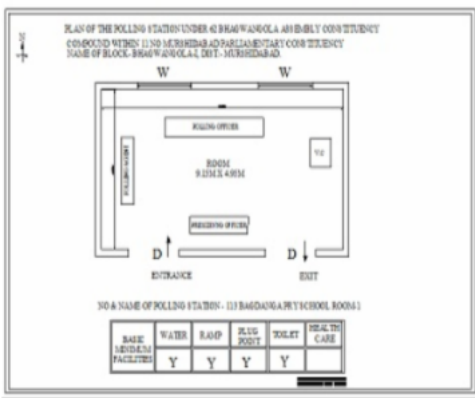

নির্বাচক নিবন্ধন আধিকারিকের স্বাক্ষর

Nazri Naksha

Google Map View

Polling Station Building Front View

Polling Station Front View

Cad View

Key MAP View

1 নাম : রেনুকা বিবি স্বামীর নাম: ফকির মহম্মদ বাড়ির নং : n0038 বয়স : 51 লিঙ্গ : মহিলা	SQP2256261 ফটো উপলব্ধ	2 নাম : হজরত আলি পিতার নাম: ডাক্তার আলি বাড়ির নং : n0042 বয়স : 41 লিঙ্গ : পুরুষ	SQP0930016 ফটো উপলব্ধ	3 নাম : বিলকিস খাতুন পিতার নাম: কেদার সেখ বাড়ির নং : n0207 বয়স : 64 লিঙ্গ : মহিলা	KSM2189983 ফটো উপলব্ধ
4 নাম : মাজেমা বিবি স্বামীর নাম: সিদ্দিক হোসেন বাড়ির নং : n0127 বয়স : 82 লিঙ্গ : মহিলা	WB/09/056/207460 ফটো উপলব্ধ	5 নাম : আবুল হোসেন পিতার নাম: সিদ্দিক হোসেন বাড়ির নং : n0127 বয়স : 51 লিঙ্গ : পুরুষ	KSM2026565 ফটো উপলব্ধ	6 নাম : মোসাগ ফিরোজা বিবি স্বামীর নাম: আবুল হোসেন বাড়ির নং : n0127 বয়স : 40 লিঙ্গ : মহিলা	KSM2329811 ফটো উপলব্ধ
7 নাম : লিলুফা বিবি স্বামীর নাম: মাসেক সেখ বাড়ির নং : n0127 বয়স : 37 লিঙ্গ : মহিলা	SQP0361055 ফটো উপলব্ধ	8 নাম : মমতা বিবি স্বামীর নাম: মাসেক সেখ বাড়ির নং : n0127 বয়স : 30 লিঙ্গ : মহিলা	SQP1596972 ফটো উপলব্ধ	9 নাম : পারুল বিবি স্বামীর নাম: ফিরোজ সেখ বাড়ির নং : n0091 বয়স : 29 লিঙ্গ : মহিলা	SQP1689231 ফটো উপলব্ধ
10 নাম : জিয়ারুল হক পিতার নাম: আব্দুল ইসলাম বাড়ির নং : n0073 বয়স : 30 লিঙ্গ : পুরুষ	SQP1689256 ফটো উপলব্ধ	11 নাম : রাকিব সেখ পিতার নাম: মুক্তারবান সেখ বাড়ির নং : n0155 বয়স : 31 লিঙ্গ : পুরুষ	SQP1596964 ফটো উপলব্ধ	12 নাম : মর্জিনা বিবি স্বামীর নাম: মোঃ মনিরুল ইসলাম বাড়ির নং : n0155 বয়স : 33 লিঙ্গ : মহিলা	SQP1349018 ফটো উপলব্ধ
13 নাম : মোঃ মনিরুল ইসলাম পিতার নাম: রব্বান সেখ বাড়ির নং : n0155 বয়স : 43 লিঙ্গ : পুরুষ	SQP1032416 ফটো উপলব্ধ	14 নাম : নাজিরা বিবি স্বামীর নাম: রব্বান সেখ বাড়ির নং : n0155 বয়স : 54 লিঙ্গ : মহিলা	WB/09/056/207177 ফটো উপলব্ধ	15 নাম : মেকাইল সেখ পিতার নাম: আওয়াল সেখ বাড়ির নং : n0149 বয়স : 33 লিঙ্গ : পুরুষ	SQP1349257 ফটো উপলব্ধ
16 নাম : আসরাফিল সেখ পিতার নাম: আওয়াল সেখ বাড়ির নং : n0149 বয়স : 32 লিঙ্গ : পুরুষ	SQP1349281 ফটো উপলব্ধ	17 নাম : মুস্তাকিম সেখ পিতার নাম: আওয়াল সেখ বাড়ির নং : n0149 বয়স : 40 লিঙ্গ : পুরুষ	SQP1234301 ফটো উপলব্ধ	18 নাম : তানজিলা বিবি স্বামীর নাম: আওয়াল সেখ বাড়ির নং : n0149 বয়স : 64 লিঙ্গ : মহিলা	WB/09/056/207189 ফটো উপলব্ধ
19 নাম : মোসা সমেদা খাতুন পিতার নাম: মাজরুল সেখ বাড়ির নং : n0137 বয়স : 32 লিঙ্গ : মহিলা	SQP1348721 ফটো উপলব্ধ	20 নাম : শামসুন্নেহার বিবি স্বামীর নাম: এসরাফিল সেখ বাড়ির নং : n0137 বয়স : 50 লিঙ্গ : মহিলা	KSM2329688 ফটো উপলব্ধ	21 নাম : ইসরাফিল সেখ পিতার নাম: হাপেজুদ্দিন সেখ বাড়ির নং : n0137 বয়স : 52 লিঙ্গ : পুরুষ	KSM2329670 ফটো উপলব্ধ
22 নাম : আকলেমা বিবি স্বামীর নাম: মাজরুল সেখ বাড়ির নং : n0137 বয়স : 62 লিঙ্গ : মহিলা	WB/09/056/207218 ফটো উপলব্ধ	23 নাম : মাজেদা বেওয়া স্বামীর নাম: নিয়াজ বাড়ির নং : n0137 বয়স : 97 লিঙ্গ : মহিলা	KSM0369363 ফটো উপলব্ধ	24 নাম : বুলেট সেখ পিতার নাম: মাজরুল ইসলাম বাড়ির নং : n0146 বয়স : 32 লিঙ্গ : পুরুষ	SQP1349133 ফটো উপলব্ধ
25 নাম : সারমিনা খাতুন স্বামীর নাম: রমজান সেখ বাড়ির নং : এন01151 বয়স : 25 লিঙ্গ : মহিলা	SQP2017739 ফটো উপলব্ধ	26 নাম : সেলিম শাহ পিতার নাম: মুক্ট শাহ বাড়ির নং : n0116 বয়স : 38 লিঙ্গ : পুরুষ	KSM2624310 ফটো উপলব্ধ	27 নাম : সিউটি বিবি স্বামীর নাম: বাবলু শাহ বাড়ির নং : n0116 বয়স : 32 লিঙ্গ : মহিলা	SQP1481431 ফটো উপলব্ধ
28 নাম : সাইরাবান বিবি স্বামীর নাম: মক্ট শাহ বাড়ির নং : n0116 বয়স : 85 লিঙ্গ : মহিলা	SQP2890069 ফটো উপলব্ধ	29 নাম : উজ্জ্বলা বেওয়া পিতার নাম: বেলাল বাড়ির নং : n0112 বয়স : 72 লিঙ্গ : মহিলা	WB/09/056/207097 ফটো উপলব্ধ	30 নাম : রহিমা বিবি স্বামীর নাম: নূর মহাম্মদ বাড়ির নং : n0121 বয়স : 62 লিঙ্গ : মহিলা	WB/09/056/207252 ফটো উপলব্ধ