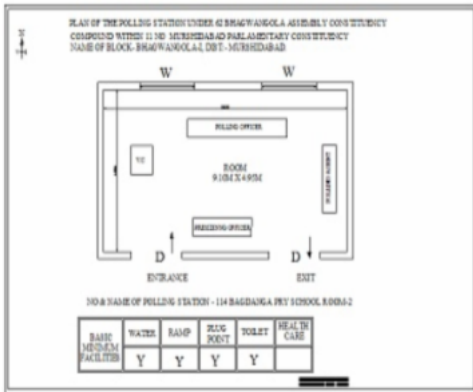

নির্বাচক নিবন্ধন আধিকারিকের স্বাক্ষর

Nazri Naksha

Google Map View

Polling Station Building Front View

Polling Station Front View

Cad View

Key MAP View

1 নাম : সাহিনুর আলি পিতার নাম: মুহম্মদ আলি বাড়ির নং : n0028 বয়স : 35 লিঙ্গ : পুরুষ	SQP1032986 ফটো উপলব্ধ	2 নাম : আবু সাঈদ পিতার নাম: বাবুল সেখ বাড়ির নং : N0037 বয়স : 31 লিঙ্গ : পুরুষ	SQP1349570 ফটো উপলব্ধ	3 নাম : সরকার আব্দুল মান্নান পিতার নাম: ইমানী বাড়ির নং : n0011 বয়স : 72 লিঙ্গ : পুরুষ	WB/09/056/210038 ফটো উপলব্ধ
4 নাম : মাধবী ঘোষ স্বামীর নাম: শিবকুমার ঘোষ বাড়ির নং : n0011 বয়স : 62 লিঙ্গ : মহিলা	WB/09/056/210282 ফটো উপলব্ধ	5 নাম : রাবিয়া বিবি স্বামীর নাম: সরিফুল ইসলাম বাড়ির নং : n0170 বয়স : 40 লিঙ্গ : মহিলা	SQP0930834 ফটো উপলব্ধ	6 নাম : মোসাঃ মৌসুমী খাতুন পিতার নাম: নজরুল ইসলাম বাড়ির নং : n0001 বয়স : 30 লিঙ্গ : মহিলা	SQP1597269 ফটো উপলব্ধ
7 নাম : মোসাঃ মেরিনা খাতুন পিতার নাম: নজরুল ইসলাম বাড়ির নং : n0001 বয়স : 31 লিঙ্গ : মহিলা	SQP1349539 ফটো উপলব্ধ	8 নাম : মোঃ সেলিম রেজা পিতার নাম: মোঃ নজরুল ইসলাম বাড়ির নং : n0001 বয়স : 39 লিঙ্গ : পুরুষ	KSM2027316 ফটো উপলব্ধ	9 নাম : ফুদন বেওয়া স্বামীর নাম: হৈমব আলী বাড়ির নং : n0035 বয়স : 57 লিঙ্গ : মহিলা	WB/09/056/210370 ফটো উপলব্ধ
10 নাম : মেরিনা খাতুন স্বামীর নাম: টিপু হোসেন বাড়ির নং : n0028 বয়স : 34 লিঙ্গ : মহিলা	SQP1032838 ফটো উপলব্ধ	11 নাম : সুফিয়া আলী স্বামীর নাম: মুহম্মদ আলী বাড়ির নং : n0028 বয়স : 65 লিঙ্গ : মহিলা	WB/09/056/210044 ফটো উপলব্ধ	12 নাম : মুক্তাকিন পিতার নাম: সাদেক আলী বাড়ির নং : n0008 বয়স : 41 লিঙ্গ : পুরুষ	KSM2234326 ফটো উপলব্ধ
13 নাম : হামিম সেখ পিতার নাম: সাদেক আলি বাড়ির নং : n0008 বয়স : 29 লিঙ্গ : পুরুষ	SQP1597061 ফটো উপলব্ধ	14 নাম : মুকাররুল হক পিতার নাম: সাদেক আলি বাড়ির নং : n0008 বয়স : 52 লিঙ্গ : পুরুষ	SQP2176592 ফটো উপলব্ধ	15 নাম : পিয়ারা বিবি স্বামীর নাম: সাদেক আলি বাড়ির নং : n0008 বয়স : 62 লিঙ্গ : মহিলা	WB/09/056/210433 ফটো উপলব্ধ
16 নাম : আবু রাইহান পিতার নাম: তোফাইল আমেদ বাড়ির নং : n0053 বয়স : 33 লিঙ্গ : পুরুষ	SQP1162395 ফটো উপলব্ধ	17 নাম : রুমা বিবি স্বামীর নাম: শহিদুল ইসলাম বাড়ির নং : n0092 বয়স : 44 লিঙ্গ : মহিলা	KSM1207943 ফটো উপলব্ধ	18 নাম : সেলিনা বিবি স্বামীর নাম: কিবরুল ইসলাম বাড়ির নং : n0086 বয়স : 28 লিঙ্গ : মহিলা	SQP1690023 ফটো উপলব্ধ
19 নাম : নূর আমিন পিতার নাম: মুস্তাজ বাড়ির নং : এন0029 বয়স : 27 লিঙ্গ : পুরুষ	SQP2059640 ফটো উপলব্ধ	20 নাম : দিলরুবা বিবি স্বামীর নাম: স্বপ্ন সেখ বাড়ির নং : এন0086 বয়স : 29 লিঙ্গ : মহিলা	SQP2059111 ফটো উপলব্ধ	21 নাম : নূরবানু বেওয়া স্বামীর নাম: মেসের বাড়ির নং : n0025 বয়স : 87 লিঙ্গ : মহিলা	WB/09/056/210149 ফটো উপলব্ধ
22 নাম : সানোয়ার হোসেন পিতার নাম: মোঃ বদরুদ্দিন বাড়ির নং : n0020 বয়স : 43 লিঙ্গ : পুরুষ	WB/09/056/210318 ফটো উপলব্ধ	23 নাম : ওয়াসিম আক্রাম পিতার নাম: সেলিম সেখ বাড়ির নং : এন0084 বয়স : 25 লিঙ্গ : পুরুষ	SQP2017465 ফটো উপলব্ধ	24 নাম : দিলরুবা খাতুন স্বামীর নাম: মোঃ রমজান আলি বাড়ির নং : এন0077 বয়স : 28 লিঙ্গ : মহিলা	SQP2017473 ফটো উপলব্ধ
25 নাম : আবু রাইহান পিতার নাম: আব্দুল মান্নান বাড়ির নং : এন0011 বয়স : 28 লিঙ্গ : পুরুষ	SQP2059434 ফটো উপলব্ধ	26 নাম : কমল সেখ পিতার নাম: হুমায়ূন করির বাড়ির নং : n0080 বয়স : 36 লিঙ্গ : পুরুষ	KSM2698926 ফটো উপলব্ধ	27 নাম : রুনা লাইলা স্বামীর নাম: আকিমউদ্দিন সরকার বাড়ির নং : n0014 বয়স : 37 লিঙ্গ : মহিলা	SQP1032861 ফটো উপলব্ধ
28 নাম : চামেলী বিবি স্বামীর নাম: মানুয়ার সেখ বাড়ির নং : n0066 বয়স : 44 লিঙ্গ : মহিলা	SQP0366013 ফটো উপলব্ধ	29 নাম : আল আমিন সেখ পিতার নাম: দিল্লীসুদ্দিন সেখ বাড়ির নং : n0014 বয়স : 41 লিঙ্গ : পুরুষ	KSM2624450 ফটো উপলব্ধ	30 নাম : মাইনুল হক পিতার নাম: নজরুল আলি বাড়ির নং : n0014 বয়স : 65 লিঙ্গ : পুরুষ	KSM2545572 ফটো উপলব্ধ