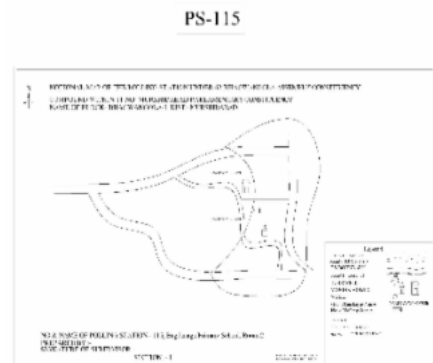

নির্বাচক নিবন্ধন আধিকারিকের স্বাক্ষর

Nazri Naksha

Google Map View

Polling Station Building Front View

Polling Station Front View

Cad View

Key MAP View

1 নাম : সাহিনুর আলি পিতার নাম: মুহম্মদ আলি বাড়ির নং : n0028 বয়স : 35 লিঙ্গ : পুরুষ	SQP1032986 ফটো উপলব্ধ	2 নাম : আবু সাঈদ পিতার নাম: বাবুল সেখ বাড়ির নং : N0037 বয়স : 31 লিঙ্গ : পুরুষ	SQP1349570 ফটো উপলব্ধ	3 নাম : সরকার আব্দুল মান্নান পিতার নাম: ইমানী বাড়ির নং : n0011 বয়স : 72 লিঙ্গ : পুরুষ	WB/09/056/210038 ফটো উপলব্ধ
4 নাম : মাধবী ঘোষ স্বামীর নাম: শিবকুমার ঘোষ বাড়ির নং : n0011 বয়স : 62 লিঙ্গ : মহিলা	WB/09/056/210282 ফটো উপলব্ধ	5 নাম : রাবিয়া বিবি স্বামীর নাম: সরিফুল ইসলাম বাড়ির নং : n0170 বয়স : 40 লিঙ্গ : মহিলা	SQP0930834 ফটো উপলব্ধ	6 নাম : মোসাঃ মৌসুমী খাতুন পিতার নাম: নজরুল ইসলাম বাড়ির নং : n0001 বয়স : 30 লিঙ্গ : মহিলা	SQP1597269 ফটো উপলব্ধ
7 নাম : মোসাঃ মেরিনা খাতুন পিতার নাম: নজরুল ইসলাম বাড়ির নং : n0001 বয়স : 31 লিঙ্গ : মহিলা	SQP1349539 ফটো উপলব্ধ	8 নাম : মোঃ সেলিম রেজা পিতার নাম: মোঃ নজরুল ইসলাম বাড়ির নং : n0001 বয়স : 39 লিঙ্গ : পুরুষ	KSM2027316 ফটো উপলব্ধ	9 নাম : ফুদন বেওয়া স্বামীর নাম: হৈমব আলী বাড়ির নং : n0035 বয়স : 57 লিঙ্গ : মহিলা	WB/09/056/210370 ফটো উপলব্ধ
10 নাম : মেরিনা খাতুন স্বামীর নাম: টিপু হোসেন বাড়ির নং : n0028 বয়স : 34 লিঙ্গ : মহিলা	SQP1032838 ফটো উপলব্ধ	11 নাম : সুফিয়া আলী স্বামীর নাম: মুহম্মদ আলী বাড়ির নং : n0028 বয়স : 65 লিঙ্গ : মহিলা	WB/09/056/210044 ফটো উপলব্ধ	12 নাম : মুক্তাকিন পিতার নাম: সাদেক আলী বাড়ির নং : n0008 বয়স : 41 লিঙ্গ : পুরুষ	KSM2234326 ফটো উপলব্ধ
13 নাম : হামিম সেখ পিতার নাম: সাদেক আলি বাড়ির নং : n0008 বয়স : 29 লিঙ্গ : পুরুষ	SQP1597061 ফটো উপলব্ধ	14 নাম : মুকাররুল হক পিতার নাম: সাদেক আলি বাড়ির নং : n0008 বয়স : 52 লিঙ্গ : পুরুষ	SQP2176592 ফটো উপলব্ধ	15 নাম : পিয়ারা বিবি স্বামীর নাম: সাদেক আলি বাড়ির নং : n0008 বয়স : 62 লিঙ্গ : মহিলা	WB/09/056/210433 ফটো উপলব্ধ
16 নাম : আবু রাইহান পিতার নাম: তোফাইল আমেদ বাড়ির নং : n0053 বয়স : 33 লিঙ্গ : পুরুষ	SQP1162395 ফটো উপলব্ধ	17 নাম : রুমা বিবি স্বামীর নাম: শহিদুল ইসলাম বাড়ির নং : n0092 বয়স : 44 লিঙ্গ : মহিলা	KSM1207943 ফটো উপলব্ধ	18 নাম : সেলিনা বিবি স্বামীর নাম: কিবরুল ইসলাম বাড়ির নং : n0086 বয়স : 28 লিঙ্গ : মহিলা	SQP1690023 ফটো উপলব্ধ
19 নাম : নূর আমিন পিতার নাম: মুস্তাজ বাড়ির নং : এন0029 বয়স : 27 লিঙ্গ : পুরুষ	SQP2059640 ফটো উপলব্ধ	20 নাম : দিলরুবা বিবি স্বামীর নাম: স্বপ্ন সেখ বাড়ির নং : এন0086 বয়স : 29 লিঙ্গ : মহিলা	SQP2059111 ফটো উপলব্ধ	21 নাম : নূরবানু বেওয়া স্বামীর নাম: মেসের বাড়ির নং : n0025 বয়স : 87 লিঙ্গ : মহিলা	WB/09/056/210149 ফটো উপলব্ধ
22 নাম : সানোয়ার হোসেন পিতার নাম: মোঃ বদরুদ্দিন বাড়ির নং : n0020 বয়স : 43 লিঙ্গ : পুরুষ	WB/09/056/210318 ফটো উপলব্ধ	23 নাম : ওয়াসিম আক্রাম পিতার নাম: সেলিম সেখ বাড়ির নং : এন0084 বয়স : 25 লিঙ্গ : পুরুষ	SQP2017465 ফটো উপলব্ধ	24 নাম : দিলরুবা খাতুন স্বামীর নাম: মোঃ রমজান আলি বাড়ির নং : এন0077 বয়স : 28 লিঙ্গ : মহিলা	SQP2017473 ফটো উপলব্ধ
25 নাম : আবু রাইহান পিতার নাম: আব্দুল মান্নান বাড়ির নং : এন0011 বয়স : 28 লিঙ্গ : পুরুষ	SQP2059434 ফটো উপলব্ধ	26 নাম : কমল সেখ পিতার নাম: হুমায়ূন করির বাড়ির নং : n0080 বয়স : 36 লিঙ্গ : পুরুষ	KSM2698926 ফটো উপলব্ধ	27 নাম : রুনা লাইলা স্বামীর নাম: আকিমউদ্দিন সরকার বাড়ির নং : n0014 বয়স : 37 লিঙ্গ : মহিলা	SQP1032861 ফটো উপলব্ধ
28 নাম : চামেলী বিবি স্বামীর নাম: মানুয়ার সেখ বাড়ির নং : n0066 বয়স : 44 লিঙ্গ : মহিলা	SQP0366013 ফটো উপলব্ধ	29 নাম : আল আমিন সেখ পিতার নাম: দিল্লীসুদ্দিন সেখ বাড়ির নং : n0014 বয়স : 41 লিঙ্গ : পুরুষ	KSM2624450 ফটো উপলব্ধ	30 নাম : মাইনুল হক পিতার নাম: নজরুল আলি বাড়ির নং : n0014 বয়স : 65 লিঙ্গ : পুরুষ	KSM2545572 ফটো উপলব্ধ