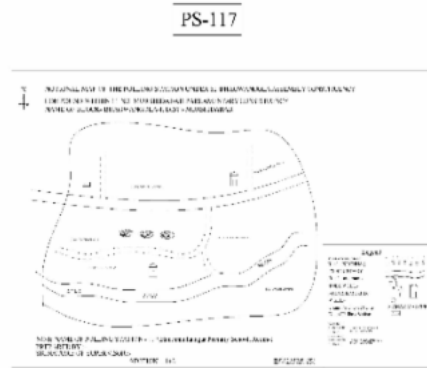

নির্বাচক নিবন্ধন আধিকারিকের স্বাক্ষর

Nazri Naksha

Google Map View

Polling Station Building Front View

Polling Station Front View

Cad View

Key MAP View

1	SQP1690718	ফটো উপলব্ধ	2	SQP1690726	ফটো উপলব্ধ	3	SQP1234962	ফটো উপলব্ধ
নাম : রেশমা বিবি স্বামীর নাম : সাফিকুল সেখ বাড়ির নং : n0059 বয়স : 28 লিঙ্গ : মহিলা			নাম : হালিম সেখ পিতার নাম : আহম্মদিন সেখ বাড়ির নং : n0096 বয়স : 29 লিঙ্গ : পুরুষ			নাম : নাসিমা বিবি স্বামীর নাম : মোঃ মেকাইল হক বাড়ির নং : n0073 বয়স : 34 লিঙ্গ : মহিলা		
4	SQP1234947	ফটো উপলব্ধ	5	SQP1234996	ফটো উপলব্ধ	6	SQP1234988	ফটো উপলব্ধ
নাম : মোঃ মেকাইল হক পিতার নাম : আব্দুল মান্নান বাড়ির নং : n0073 বয়স : 34 লিঙ্গ : পুরুষ			নাম : মোঃ জিয়ারুল ইসলাম পিতার নাম : তুজামোল হক বাড়ির নং : n0072 বয়স : 33 লিঙ্গ : পুরুষ			নাম : মোঃ আবু হেনা পিতার নাম : তুজামোল হক বাড়ির নং : n0072 বয়স : 36 লিঙ্গ : পুরুষ		
7	KSM2624716	ফটো উপলব্ধ	8	SQP1894930	ফটো উপলব্ধ	9	SQP1894922	ফটো উপলব্ধ
নাম : রেফ্ট হক পিতার নাম : তুজামোল হক বাড়ির নং : n0072 বয়স : 38 লিঙ্গ : পুরুষ			নাম : নয়ন পিতার নাম : সামসের বাড়ির নং : n0240 বয়স : 26 লিঙ্গ : পুরুষ			নাম : হাসানুজ্জামান পিতার নাম : আমিনুল হক বাড়ির নং : n0239 বয়স : 27 লিঙ্গ : পুরুষ		
10	SQP1799527	ফটো উপলব্ধ	11	SQP1033752	ফটো উপলব্ধ	12	SQP0371955	ফটো উপলব্ধ
নাম : আসরাফ হোসেন স্বামীর নাম : জয়নাল আবেদিন বাড়ির নং : n0226 বয়স : 30 লিঙ্গ : মহিলা			নাম : মেহেবুব সেখ পিতার নাম : সওকাত আলি বাড়ির নং : n0095 বয়স : 32 লিঙ্গ : পুরুষ			নাম : দুলাব বিবি স্বামীর নাম : মুস্তাকিম সেখ বাড়ির নং : n0092 বয়স : 38 লিঙ্গ : মহিলা		
13	KSM2031334	ফটো উপলব্ধ	14	WB/09/056/216004	ফটো উপলব্ধ	15	KSM2030997	ফটো উপলব্ধ
নাম : সানুয়ারা বিবি স্বামীর নাম : হাসিবুল সেখ বাড়ির নং : n0087 বয়স : 45 লিঙ্গ : মহিলা			নাম : হাসিবুল সেখ পিতার নাম : রায়জ সেখ বাড়ির নং : n0087 বয়স : 57 লিঙ্গ : পুরুষ			নাম : মমতাজ বিবি স্বামীর নাম : আবুল কালাম বাড়ির নং : n0002 বয়স : 48 লিঙ্গ : মহিলা		
16	KSM2030443	ফটো উপলব্ধ	17	KSM2030476	ফটো উপলব্ধ	18	KSM1210715	ফটো উপলব্ধ
নাম : মানজুরা বিবি স্বামীর নাম : হেলেন সেখ বাড়ির নং : n0001 বয়স : 46 লিঙ্গ : মহিলা			নাম : দুলাবদিন সেখ পিতার নাম : আবদুল মাজেদ বাড়ির নং : n0001 বয়স : 42 লিঙ্গ : পুরুষ			নাম : চাঁদবানু বিবি স্বামীর নাম : আসাদুল হক বাড়ির নং : n0040 বয়স : 58 লিঙ্গ : মহিলা		
19	KSM2031177	ফটো উপলব্ধ	20	KSM2030245	ফটো উপলব্ধ	21	KSM2030237	ফটো উপলব্ধ
নাম : আসাদুল হক পিতার নাম : আবুল কাশেম বাড়ির নং : n0040 বয়স : 62 লিঙ্গ : পুরুষ			নাম : এসেমা বিবি স্বামীর নাম : মুকুল সেখ বাড়ির নং : n0038 বয়স : 42 লিঙ্গ : মহিলা			নাম : মুকুল সেখ পিতার নাম : আজহার আলি বাড়ির নং : n0038 বয়স : 49 লিঙ্গ : পুরুষ		
22	KSM1210830	ফটো উপলব্ধ	23	KSM2499168	ফটো উপলব্ধ	24	SQP1350842	ফটো উপলব্ধ
নাম : রোকিয়া বিবি স্বামীর নাম : আজহার আলি বাড়ির নং : n0038 বয়স : 80 লিঙ্গ : মহিলা			নাম : নাজিরা বিবি স্বামীর নাম : আলি মহম্মদ বাড়ির নং : n0027 বয়স : 40 লিঙ্গ : মহিলা			নাম : মাহাফুজা বিবি স্বামীর নাম : আসরাফ হোসেন বাড়ির নং : n0026 বয়স : 32 লিঙ্গ : মহিলা		
25	SQP1162577	ফটো উপলব্ধ	26	KSM2332310	ফটো উপলব্ধ	27	KSM1208255	ফটো উপলব্ধ
নাম : আসরাফ হোসেন পিতার নাম : সাজাহান আলি বাড়ির নং : n0026 বয়স : 38 লিঙ্গ : পুরুষ			নাম : আরসেদ সেখ পিতার নাম : সাজাহান আলি বাড়ির নং : n0026 বয়স : 49 লিঙ্গ : পুরুষ			নাম : আহিয়া বিবি স্বামীর নাম : পিয়ারুল ইসলাম বাড়ির নং : n0026 বয়স : 62 লিঙ্গ : মহিলা		
28	KSM1210665	ফটো উপলব্ধ	29	KSM1208305	ফটো উপলব্ধ	30	KSM2029999	ফটো উপলব্ধ
নাম : পিয়ারুল ইসলাম পিতার নাম : সাজাহান আলি বাড়ির নং : n0026 বয়স : 67 লিঙ্গ : পুরুষ			নাম : হানেফা বিবি স্বামীর নাম : সাজাহান আলি বাড়ির নং : n0026 বয়স : 77 লিঙ্গ : মহিলা			নাম : বকুল সেখ পিতার নাম : মোজাফর সেখ বাড়ির নং : n0036 বয়স : 42 লিঙ্গ : পুরুষ		