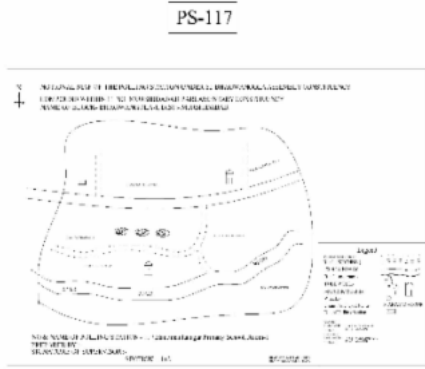

নির্বাচক নিবন্ধন আধিকারিকের স্বাক্ষর

Nazri Naksha

Google Map View

Polling Station Building Front View

Polling Station Front View

Cad View

Key MAP View

1	SQP1690718	ফটো উপলব্ধ	2	SQP1690726	ফটো উপলব্ধ	3	SQP1234962	ফটো উপলব্ধ
নাম : রেশমা বিবি স্বামীর নাম : সাফিকুল সেখ বাড়ির নং : n0059 বয়স : 28 লিঙ্গ : মহিলা			নাম : হালিম সেখ পিতার নাম : আহম্মদিন সেখ বাড়ির নং : n0096 বয়স : 29 লিঙ্গ : পুরুষ			নাম : নাসিমা বিবি স্বামীর নাম : মোঃ মেকাইল হক বাড়ির নং : n0073 বয়স : 34 লিঙ্গ : মহিলা		
4	SQP1234947	ফটো উপলব্ধ	5	SQP1234996	ফটো উপলব্ধ	6	SQP1234988	ফটো উপলব্ধ
নাম : মোঃ মেকাইল হক পিতার নাম : আব্দুল মান্নান বাড়ির নং : n0073 বয়স : 34 লিঙ্গ : পুরুষ			নাম : মোঃ জিয়ারুল ইসলাম পিতার নাম : তুজামোল হক বাড়ির নং : n0072 বয়স : 33 লিঙ্গ : পুরুষ			নাম : মোঃ আবু হেনা পিতার নাম : তুজামোল হক বাড়ির নং : n0072 বয়স : 36 লিঙ্গ : পুরুষ		
7	KSM2624716	ফটো উপলব্ধ	8	SQP1894930	ফটো উপলব্ধ	9	SQP1894922	ফটো উপলব্ধ
নাম : রেফ্ট হক পিতার নাম : তুজামোল হক বাড়ির নং : n0072 বয়স : 38 লিঙ্গ : পুরুষ			নাম : নয়ন পিতার নাম : সামসের বাড়ির নং : n0240 বয়স : 26 লিঙ্গ : পুরুষ			নাম : হাসানুজ্জামান পিতার নাম : আমিনুল হক বাড়ির নং : n0239 বয়স : 27 লিঙ্গ : পুরুষ		
10	SQP1799527	ফটো উপলব্ধ	11	SQP1033752	ফটো উপলব্ধ	12	SQP0371955	ফটো উপলব্ধ
নাম : আসরাফ হোসেন স্বামীর নাম : জয়নাল আবেদিন বাড়ির নং : n0226 বয়স : 30 লিঙ্গ : মহিলা			নাম : মেহেবুব সেখ পিতার নাম : সওকাত আলি বাড়ির নং : n0095 বয়স : 32 লিঙ্গ : পুরুষ			নাম : দুলাব বিবি স্বামীর নাম : মুস্তাকিম সেখ বাড়ির নং : n0092 বয়স : 38 লিঙ্গ : মহিলা		
13	KSM2031334	ফটো উপলব্ধ	14	WB/09/056/216004	ফটো উপলব্ধ	15	KSM2030997	ফটো উপলব্ধ
নাম : সানুয়ারা বিবি স্বামীর নাম : হাসিবুল সেখ বাড়ির নং : n0087 বয়স : 45 লিঙ্গ : মহিলা			নাম : হাসিবুল সেখ পিতার নাম : রায়জ সেখ বাড়ির নং : n0087 বয়স : 57 লিঙ্গ : পুরুষ			নাম : মমতাজ বিবি স্বামীর নাম : আবুল কালাম বাড়ির নং : n0002 বয়স : 48 লিঙ্গ : মহিলা		
16	KSM2030443	ফটো উপলব্ধ	17	KSM2030476	ফটো উপলব্ধ	18	KSM1210715	ফটো উপলব্ধ
নাম : মানজুরা বিবি স্বামীর নাম : হেলেন সেখ বাড়ির নং : n0001 বয়স : 46 লিঙ্গ : মহিলা			নাম : দুলাবদিন সেখ পিতার নাম : আবদুল মাজেদ বাড়ির নং : n0001 বয়স : 42 লিঙ্গ : পুরুষ			নাম : চাঁদবানু বিবি স্বামীর নাম : আসাদুল হক বাড়ির নং : n0040 বয়স : 58 লিঙ্গ : মহিলা		
19	KSM2031177	ফটো উপলব্ধ	20	KSM2030245	ফটো উপলব্ধ	21	KSM2030237	ফটো উপলব্ধ
নাম : আসাদুল হক পিতার নাম : আবুল কাশেম বাড়ির নং : n0040 বয়স : 62 লিঙ্গ : পুরুষ			নাম : এসেমা বিবি স্বামীর নাম : মুকুল সেখ বাড়ির নং : n0038 বয়স : 42 লিঙ্গ : মহিলা			নাম : মুকুল সেখ পিতার নাম : আজহার আলি বাড়ির নং : n0038 বয়স : 49 লিঙ্গ : পুরুষ		
22	KSM1210830	ফটো উপলব্ধ	23	KSM2499168	ফটো উপলব্ধ	24	SQP1350842	ফটো উপলব্ধ
নাম : রোকিয়া বিবি স্বামীর নাম : আজহার আলি বাড়ির নং : n0038 বয়স : 80 লিঙ্গ : মহিলা			নাম : নাজিরা বিবি স্বামীর নাম : আলি মহম্মদ বাড়ির নং : n0027 বয়স : 40 লিঙ্গ : মহিলা			নাম : মাহাফুজা বিবি স্বামীর নাম : আসরাফ হোসেন বাড়ির নং : n0026 বয়স : 32 লিঙ্গ : মহিলা		
25	SQP1162577	ফটো উপলব্ধ	26	KSM2332310	ফটো উপলব্ধ	27	KSM1208255	ফটো উপলব্ধ
নাম : আসরাফ হোসেন পিতার নাম : সাজাহান আলি বাড়ির নং : n0026 বয়স : 38 লিঙ্গ : পুরুষ			নাম : আরসেদ সেখ পিতার নাম : সাজাহান আলি বাড়ির নং : n0026 বয়স : 49 লিঙ্গ : পুরুষ			নাম : আহিয়া বিবি স্বামীর নাম : পিয়ারুল ইসলাম বাড়ির নং : n0026 বয়স : 62 লিঙ্গ : মহিলা		
28	KSM1210665	ফটো উপলব্ধ	29	KSM1208305	ফটো উপলব্ধ	30	KSM2029999	ফটো উপলব্ধ
নাম : পিয়ারুল ইসলাম পিতার নাম : সাজাহান আলি বাড়ির নং : n0026 বয়স : 67 লিঙ্গ : পুরুষ			নাম : হানেফা বিবি স্বামীর নাম : সাজাহান আলি বাড়ির নং : n0026 বয়স : 77 লিঙ্গ : মহিলা			নাম : বকুল সেখ পিতার নাম : মোজাফর সেখ বাড়ির নং : n0036 বয়স : 42 লিঙ্গ : পুরুষ		