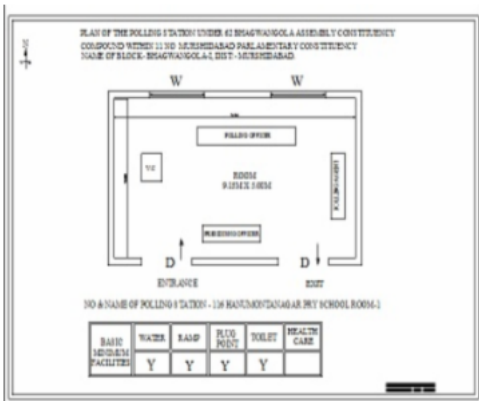

নির্বাচক নিবন্ধন আধিকারিকের স্বাক্ষর

Nazri Naksha

Google Map View

Polling Station Building Front View

Polling Station Front View

Cad View

Key MAP View

1	SQP1690718	ফটো উপলব্ধ	2	SQP1690726	ফটো উপলব্ধ	3	SQP1234962	ফটো উপলব্ধ
নাম : রেশমা বিবি স্বামীর নাম : সাফিকুল সেখ বাড়ির নং : n0059 বয়স : 28 লিঙ্গ : মহিলা			নাম : হালিম সেখ পিতার নাম : আহম্মদিন সেখ বাড়ির নং : n0096 বয়স : 29 লিঙ্গ : পুরুষ			নাম : নাসিমা বিবি স্বামীর নাম : মোঃ মেকাইল হক বাড়ির নং : n0073 বয়স : 34 লিঙ্গ : মহিলা		
4	SQP1234947	ফটো উপলব্ধ	5	SQP1234996	ফটো উপলব্ধ	6	SQP1234988	ফটো উপলব্ধ
নাম : মোঃ মেকাইল হক পিতার নাম : আব্দুল মান্নান বাড়ির নং : n0073 বয়স : 34 লিঙ্গ : পুরুষ			নাম : মোঃ জিয়ারুল ইসলাম পিতার নাম : তুজামোল হক বাড়ির নং : n0072 বয়স : 33 লিঙ্গ : পুরুষ			নাম : মোঃ আবু হেনা পিতার নাম : তুজামোল হক বাড়ির নং : n0072 বয়স : 36 লিঙ্গ : পুরুষ		
7	KSM2624716	ফটো উপলব্ধ	8	SQP1894930	ফটো উপলব্ধ	9	SQP1894922	ফটো উপলব্ধ
নাম : রেফ্ট হক পিতার নাম : তুজামোল হক বাড়ির নং : n0072 বয়স : 38 লিঙ্গ : পুরুষ			নাম : নয়ন পিতার নাম : সামসের বাড়ির নং : n0240 বয়স : 26 লিঙ্গ : পুরুষ			নাম : হাসানুজ্জামান পিতার নাম : আমিনুল হক বাড়ির নং : n0239 বয়স : 27 লিঙ্গ : পুরুষ		
10	SQP1799527	ফটো উপলব্ধ	11	SQP1033752	ফটো উপলব্ধ	12	SQP0371955	ফটো উপলব্ধ
নাম : আসরাফ হোসেন স্বামীর নাম : জয়নাল আবেদিন বাড়ির নং : n0226 বয়স : 30 লিঙ্গ : মহিলা			নাম : মেহেবুব সেখ পিতার নাম : সওকাত আলি বাড়ির নং : n0095 বয়স : 32 লিঙ্গ : পুরুষ			নাম : দুলাব বিবি স্বামীর নাম : মুস্তাকিম সেখ বাড়ির নং : n0092 বয়স : 38 লিঙ্গ : মহিলা		
13	KSM2031334	ফটো উপলব্ধ	14	WB/09/056/216004	ফটো উপলব্ধ	15	KSM2030997	ফটো উপলব্ধ
নাম : সানুয়ারা বিবি স্বামীর নাম : হাসিবুল সেখ বাড়ির নং : n0087 বয়স : 45 লিঙ্গ : মহিলা			নাম : হাসিবুল সেখ পিতার নাম : রায়জ সেখ বাড়ির নং : n0087 বয়স : 57 লিঙ্গ : পুরুষ			নাম : মমতাজ বিবি স্বামীর নাম : আবুল কালাম বাড়ির নং : n0002 বয়স : 48 লিঙ্গ : মহিলা		
16	KSM2030443	ফটো উপলব্ধ	17	KSM2030476	ফটো উপলব্ধ	18	KSM1210715	ফটো উপলব্ধ
নাম : মানজুরা বিবি স্বামীর নাম : হেলেন সেখ বাড়ির নং : n0001 বয়স : 46 লিঙ্গ : মহিলা			নাম : দুলাবদিন সেখ পিতার নাম : আবদুল মাজেদ বাড়ির নং : n0001 বয়স : 42 লিঙ্গ : পুরুষ			নাম : চাঁদবানু বিবি স্বামীর নাম : আসাদুল হক বাড়ির নং : n0040 বয়স : 58 লিঙ্গ : মহিলা		
19	KSM2031177	ফটো উপলব্ধ	20	KSM2030245	ফটো উপলব্ধ	21	KSM2030237	ফটো উপলব্ধ
নাম : আসাদুল হক পিতার নাম : আবুল কাশেম বাড়ির নং : n0040 বয়স : 62 লিঙ্গ : পুরুষ			নাম : এসেমা বিবি স্বামীর নাম : মুকুল সেখ বাড়ির নং : n0038 বয়স : 42 লিঙ্গ : মহিলা			নাম : মুকুল সেখ পিতার নাম : আজহার আলি বাড়ির নং : n0038 বয়স : 49 লিঙ্গ : পুরুষ		
22	KSM1210830	ফটো উপলব্ধ	23	KSM2499168	ফটো উপলব্ধ	24	SQP1350842	ফটো উপলব্ধ
নাম : রোকিয়া বিবি স্বামীর নাম : আজহার আলি বাড়ির নং : n0038 বয়স : 80 লিঙ্গ : মহিলা			নাম : নাজিরা বিবি স্বামীর নাম : আলি মহম্মদ বাড়ির নং : n0027 বয়স : 40 লিঙ্গ : মহিলা			নাম : মাহাফুজা বিবি স্বামীর নাম : আসরাফ হোসেন বাড়ির নং : n0026 বয়স : 32 লিঙ্গ : মহিলা		
25	SQP1162577	ফটো উপলব্ধ	26	KSM2332310	ফটো উপলব্ধ	27	KSM1208255	ফটো উপলব্ধ
নাম : আসরাফ হোসেন পিতার নাম : সাজাহান আলি বাড়ির নং : n0026 বয়স : 38 লিঙ্গ : পুরুষ			নাম : আরসেদ সেখ পিতার নাম : সাজাহান আলি বাড়ির নং : n0026 বয়স : 49 লিঙ্গ : পুরুষ			নাম : আহিয়া বিবি স্বামীর নাম : পিয়ারুল ইসলাম বাড়ির নং : n0026 বয়স : 62 লিঙ্গ : মহিলা		
28	KSM1210665	ফটো উপলব্ধ	29	KSM1208305	ফটো উপলব্ধ	30	KSM2029999	ফটো উপলব্ধ
নাম : পিয়ারুল ইসলাম পিতার নাম : সাজাহান আলি বাড়ির নং : n0026 বয়স : 67 লিঙ্গ : পুরুষ			নাম : হানেফা বিবি স্বামীর নাম : সাজাহান আলি বাড়ির নং : n0026 বয়স : 77 লিঙ্গ : মহিলা			নাম : বকুল সেখ পিতার নাম : মোজাফর সেখ বাড়ির নং : n0036 বয়স : 42 লিঙ্গ : পুরুষ		