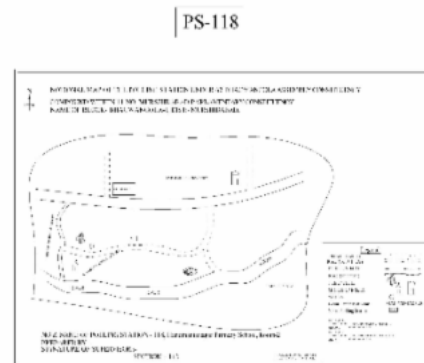

নির্বাচক নিবন্ধন আধিকারিকের স্বাক্ষর

Nazri Naksha

Google Map View

Polling Station Building Front View

Polling Station Front View

Cad View

Key MAP View

1	SQP2253276	নাম : আবদুল জুব্বার পিতার নাম: শব্দর সেখ বাড়ির নং : n0063 বয়স : 71 লিঙ্গ : পুরুষ	ফটো উপলব্ধ	2	SQP1742014	নাম : রিকতা খাতুন পিতার নাম: নুরসেদ আলি বাড়ির নং : n0008 বয়স : 30 লিঙ্গ : মহিলা	ফটো উপলব্ধ	3	SQP2964500	নাম : হামেশা বিবি স্বামীর নাম: নুরসেদ আলি বাড়ির নং : n0008 বয়স : 55 লিঙ্গ : মহিলা	ফটো উপলব্ধ
4	KSM2624575	নাম : মোসাঃ সুরাইয়া খাতুন স্বামীর নাম: মোঃ আসিফ ইকবাল বাড়ির নং : n0114 বয়স : 37 লিঙ্গ : মহিলা	ফটো উপলব্ধ	5	KSM2026276	নাম : সাগোরা বিবি স্বামীর নাম: আব্দুল হালিম বাড়ির নং : n0220 বয়স : 44 লিঙ্গ : মহিলা	ফটো উপলব্ধ	6	KSM2546364	নাম : আমেনা বিবি স্বামীর নাম: নয়রুদ্দিন বাড়ির নং : n0016 বয়স : 67 লিঙ্গ : মহিলা	ফটো উপলব্ধ
7	KSM2033769	নাম : আদিনা বিবি স্বামীর নাম: আব্দুর রাজ্জাক বাড়ির নং : n0002 বয়স : 45 লিঙ্গ : মহিলা	ফটো উপলব্ধ	8	SQP2952679	নাম : নূরবানু বিবি স্বামীর নাম: জুলু বাড়ির নং : এন0000 বয়স : 71 লিঙ্গ : মহিলা	ফটো উপলব্ধ	9	HVH1658582	নাম : মোসাঃ নাসিরা খাতুন স্বামীর নাম: রবিউল আওয়াল বাড়ির নং : n0001 বয়স : 44 লিঙ্গ : মহিলা	ফটো উপলব্ধ
10	KSM2033561	নাম : ঝড়ু সেখ পিতার নাম: আইনাল হক বাড়ির নং : n0061 বয়স : 45 লিঙ্গ : পুরুষ	ফটো উপলব্ধ	11	WB/09/056/219230	নাম : নূরেনা বিবি স্বামীর নাম: আইনাল হক বাড়ির নং : n0061 বয়স : 92 লিঙ্গ : মহিলা	ফটো উপলব্ধ	12	KSM2033645	নাম : মোঃ সিরাজুল ইসলাম পিতার নাম: আইউব হোসেন বাড়ির নং : n0007 বয়স : 43 লিঙ্গ : পুরুষ	ফটো উপলব্ধ
13	SQP0380253	নাম : রেহেনা বিবি স্বামীর নাম: মহিউদ্দিন সেখ বাড়ির নং : n0253 বয়স : 38 লিঙ্গ : মহিলা	ফটো উপলব্ধ	14	SQP1598002	নাম : রব্বান সেখ পিতার নাম: আব্দুস শুভান বাড়ির নং : n0024 বয়স : 31 লিঙ্গ : পুরুষ	ফটো উপলব্ধ	15	WB/09/056/219022	নাম : আবদুল কায়েম পিতার নাম: আনোমুদ্দিন বাড়ির নং : n0023 বয়স : 60 লিঙ্গ : পুরুষ	ফটো উপলব্ধ
16	SQP2199461	নাম : অজিফা বিবি স্বামীর নাম: আব্দুল খালেক বাড়ির নং : n0067 বয়স : 74 লিঙ্গ : মহিলা	ফটো উপলব্ধ	17	SQP2197333	নাম : আবদুস শুভান পিতার নাম: সাহেবজান সেখ বাড়ির নং : n0024 বয়স : 62 লিঙ্গ : পুরুষ	ফটো উপলব্ধ	18	KSM2587699	নাম : তরজোমা বিবি স্বামীর নাম: হাবিবুর রহমান বাড়ির নং : n0110 বয়স : 54 লিঙ্গ : মহিলা	ফটো উপলব্ধ
19	SQP2196970	নাম : মুনেফা বিবি স্বামীর নাম: সাইদুর রহমান বাড়ির নং : n0019 বয়স : 65 লিঙ্গ : মহিলা	ফটো উপলব্ধ	20	SQP2202984	নাম : জোনাব আলি পিতার নাম: এহসান আলী বাড়ির নং : n0006 বয়স : 56 লিঙ্গ : পুরুষ	ফটো উপলব্ধ	21	KSM2624823	নাম : মুরাদ আলী পিতার নাম: কাশিমুদ্দিন সেখ বাড়ির নং : n0036 বয়স : 45 লিঙ্গ : পুরুষ	ফটো উপলব্ধ
22	KSM2546356	নাম : এহেনুর বেওয়া স্বামীর নাম: জকিম সেখ বাড়ির নং : n0019 বয়স : 81 লিঙ্গ : মহিলা	ফটো উপলব্ধ	23	SQP1598010	নাম : জাহাঙ্গীর হোসেন পিতার নাম: আনারুল সেখ বাড়ির নং : n0022 বয়স : 30 লিঙ্গ : পুরুষ	ফটো উপলব্ধ	24	KSM2624849	নাম : মিলন সেখ পিতার নাম: চাঁদ মহম্মদ বাড়ির নং : n0056 বয়স : 42 লিঙ্গ : পুরুষ	ফটো উপলব্ধ
25	WB/09/056/219213	নাম : লুতফা বিবি স্বামীর নাম: আনারুল সেখ বাড়ির নং : n0022 বয়স : 58 লিঙ্গ : মহিলা	ফটো উপলব্ধ	26	SQP1034511	নাম : টাইটেল সেখ পিতার নাম: কাশিমুদ্দিন সেখ বাড়ির নং : n0036 বয়স : 35 লিঙ্গ : মহিলা	ফটো উপলব্ধ	27	SQP1034495	নাম : শিউলি বিবি স্বামীর নাম: ঝড়ু সেখ বাড়ির নং : n0061 বয়স : 35 লিঙ্গ : মহিলা	ফটো উপলব্ধ
28	KSM2033553	নাম : রূপালী বিবি স্বামীর নাম: সাইবুর রহমান বাড়ির নং : n0049 বয়স : 51 লিঙ্গ : মহিলা	ফটো উপলব্ধ	29	SQP2203818	নাম : রুহুলা বিবি স্বামীর নাম: চাঁদ মহম্মদ বাড়ির নং : n0056 বয়স : 66 লিঙ্গ : মহিলা	ফটো উপলব্ধ	30	KSM2235083	নাম : সাহিন শাহ পিতার নাম: আব্দুল খালেক বাড়ির নং : n0002 বয়স : 41 লিঙ্গ : পুরুষ	ফটো উপলব্ধ