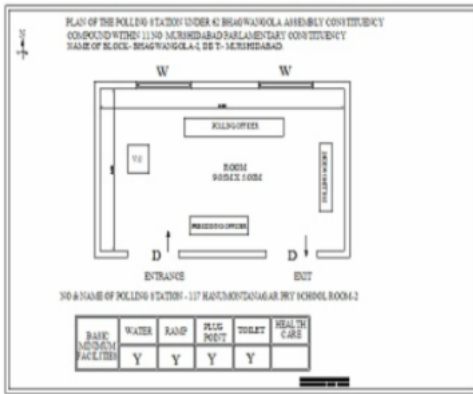

নির্বাচক নিবন্ধন আধিকারিকের স্বাক্ষর

Nazri Naksha

Google Map View

Polling Station Building Front View

Polling Station Front View

Cad View

Key MAP View

1	SQP2253276	নাম : আবদুল জুব্বার পিতার নাম: শব্দর সেখ বাড়ির নং : n0063 বয়স : 71 লিঙ্গ : পুরুষ	ফটো উপলব্ধ	2	SQP1742014	নাম : রিকতা খাতুন পিতার নাম: নুরসেদ আলি বাড়ির নং : n0008 বয়স : 30 লিঙ্গ : মহিলা	ফটো উপলব্ধ	3	SQP2964500	নাম : হামেশা বিবি স্বামীর নাম: নুরসেদ আলি বাড়ির নং : n0008 বয়স : 55 লিঙ্গ : মহিলা	ফটো উপলব্ধ
4	KSM2624575	নাম : মোসাঃ সুরাইয়া খাতুন স্বামীর নাম: মোঃ আসিফ ইকবাল বাড়ির নং : n0114 বয়স : 37 লিঙ্গ : মহিলা	ফটো উপলব্ধ	5	KSM2026276	নাম : সাগোরা বিবি স্বামীর নাম: আব্দুল হালিম বাড়ির নং : n0220 বয়স : 44 লিঙ্গ : মহিলা	ফটো উপলব্ধ	6	KSM2546364	নাম : আমেনা বিবি স্বামীর নাম: নয়রুদ্দিন বাড়ির নং : n0016 বয়স : 67 লিঙ্গ : মহিলা	ফটো উপলব্ধ
7	KSM2033769	নাম : আদিনা বিবি স্বামীর নাম: আব্দুর রাজ্জাক বাড়ির নং : n0002 বয়স : 45 লিঙ্গ : মহিলা	ফটো উপলব্ধ	8	SQP2952679	নাম : নূরবানু বিবি স্বামীর নাম: জুলু বাড়ির নং : এন0000 বয়স : 71 লিঙ্গ : মহিলা	ফটো উপলব্ধ	9	HVH1658582	নাম : মোসাঃ নাসিরা খাতুন স্বামীর নাম: রবিউল আওয়াল বাড়ির নং : n0001 বয়স : 44 লিঙ্গ : মহিলা	ফটো উপলব্ধ
10	KSM2033561	নাম : ঝড়ু সেখ পিতার নাম: আইনাল হক বাড়ির নং : n0061 বয়স : 45 লিঙ্গ : পুরুষ	ফটো উপলব্ধ	11	WB/09/056/219230	নাম : নূরেনা বিবি স্বামীর নাম: আইনাল হক বাড়ির নং : n0061 বয়স : 92 লিঙ্গ : মহিলা	ফটো উপলব্ধ	12	KSM2033645	নাম : মোঃ সিরাজুল ইসলাম পিতার নাম: আইউব হোসেন বাড়ির নং : n0007 বয়স : 43 লিঙ্গ : পুরুষ	ফটো উপলব্ধ
13	SQP0380253	নাম : রেহেনা বিবি স্বামীর নাম: মহিউদ্দিন সেখ বাড়ির নং : n0253 বয়স : 38 লিঙ্গ : মহিলা	ফটো উপলব্ধ	14	SQP1598002	নাম : রব্বান সেখ পিতার নাম: আব্দুস শুভান বাড়ির নং : n0024 বয়স : 31 লিঙ্গ : পুরুষ	ফটো উপলব্ধ	15	WB/09/056/219022	নাম : আবদুল কায়েম পিতার নাম: আনোমুদ্দিন বাড়ির নং : n0023 বয়স : 60 লিঙ্গ : পুরুষ	ফটো উপলব্ধ
16	SQP2199461	নাম : অজিফা বিবি স্বামীর নাম: আব্দুল খালেক বাড়ির নং : n0067 বয়স : 74 লিঙ্গ : মহিলা	ফটো উপলব্ধ	17	SQP2197333	নাম : আবদুস শুভান পিতার নাম: সাহেবজান সেখ বাড়ির নং : n0024 বয়স : 62 লিঙ্গ : পুরুষ	ফটো উপলব্ধ	18	KSM2587699	নাম : তরজোমা বিবি স্বামীর নাম: হাবিবুর রহমান বাড়ির নং : n0110 বয়স : 54 লিঙ্গ : মহিলা	ফটো উপলব্ধ
19	SQP2196970	নাম : মুনেফা বিবি স্বামীর নাম: সাইদুর রহমান বাড়ির নং : n0019 বয়স : 65 লিঙ্গ : মহিলা	ফটো উপলব্ধ	20	SQP2202984	নাম : জোনাব আলি পিতার নাম: এহসান আলী বাড়ির নং : n0006 বয়স : 56 লিঙ্গ : পুরুষ	ফটো উপলব্ধ	21	KSM2624823	নাম : মুরাদ আলী পিতার নাম: কাশিমুদ্দিন সেখ বাড়ির নং : n0036 বয়স : 45 লিঙ্গ : পুরুষ	ফটো উপলব্ধ
22	KSM2546356	নাম : এহেনুর বেওয়া স্বামীর নাম: জকিম সেখ বাড়ির নং : n0019 বয়স : 81 লিঙ্গ : মহিলা	ফটো উপলব্ধ	23	SQP1598010	নাম : জাহাঙ্গীর হোসেন পিতার নাম: আনারুল সেখ বাড়ির নং : n0022 বয়স : 30 লিঙ্গ : পুরুষ	ফটো উপলব্ধ	24	KSM2624849	নাম : মিলন সেখ পিতার নাম: চাঁদ মহম্মদ বাড়ির নং : n0056 বয়স : 42 লিঙ্গ : পুরুষ	ফটো উপলব্ধ
25	WB/09/056/219213	নাম : লুতফা বিবি স্বামীর নাম: আনারুল সেখ বাড়ির নং : n0022 বয়স : 58 লিঙ্গ : মহিলা	ফটো উপলব্ধ	26	SQP1034511	নাম : টাইটেল সেখ পিতার নাম: কাশিমুদ্দিন সেখ বাড়ির নং : n0036 বয়স : 35 লিঙ্গ : মহিলা	ফটো উপলব্ধ	27	SQP1034495	নাম : শিউলি বিবি স্বামীর নাম: ঝড়ু সেখ বাড়ির নং : n0061 বয়স : 35 লিঙ্গ : মহিলা	ফটো উপলব্ধ
28	KSM2033553	নাম : রূপালী বিবি স্বামীর নাম: সাইবুর রহমান বাড়ির নং : n0049 বয়স : 51 লিঙ্গ : মহিলা	ফটো উপলব্ধ	29	SQP2203818	নাম : রুহুলা বিবি স্বামীর নাম: চাঁদ মহম্মদ বাড়ির নং : n0056 বয়স : 66 লিঙ্গ : মহিলা	ফটো উপলব্ধ	30	KSM2235083	নাম : সাহিন শাহ পিতার নাম: আব্দুল খালেক বাড়ির নং : n0002 বয়স : 41 লিঙ্গ : পুরুষ	ফটো উপলব্ধ