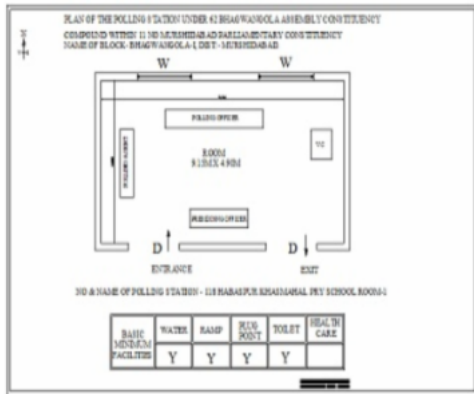

নির্বাচক নিবন্ধন আধিকারিকের স্বাক্ষর

Nazri Naksha

Google Map View

Polling Station Building Front View

Polling Station Front View

Cad View

Key MAP View

1 নাম : সাইদুল সেখ পিতার নাম: উছাইব সেখ বাড়ির নং : n0074 বয়স : 59 লিঙ্গ : পুরুষ	SQP2252708 ফটো উপলব্ধ	2 নাম : আবুলকালাম পিতার নাম: তাজর আলী বাড়ির নং : n0109 বয়স : 54 লিঙ্গ : পুরুষ	WB/09/056/222343 ফটো উপলব্ধ	3 নাম : পলী বিবি স্বামীর নাম: আবুলকালাম বাড়ির নং : n0109 বয়স : 50 লিঙ্গ : মহিলা	WB/09/056/222344 ফটো উপলব্ধ
4 নাম : আজেনুর বিবি স্বামীর নাম: লুতফার সেখ বাড়ির নং : n0003 বয়স : 67 লিঙ্গ : মহিলা	SQP2090371 ফটো উপলব্ধ	5 নাম : বেবি খাতুন (শির) স্বামীর নাম: আফজাদ মন্ডল বাড়ির নং : n0003 বয়স : 35 লিঙ্গ : মহিলা	SQP1351709 ফটো উপলব্ধ	6 নাম : ফিরজা বিবি স্বামীর নাম: আব্দুল সালাম বাড়ির নং : n0039 বয়স : 41 লিঙ্গ : মহিলা	SQP1235688 ফটো উপলব্ধ
7 নাম : হাসিনা বিবি স্বামীর নাম: আল্লাম সেখ বাড়ির নং : n0039 বয়স : 40 লিঙ্গ : মহিলা	KSM2625051 ফটো উপলব্ধ	8 নাম : আল্লাম সেখ পিতার নাম: আব্দুল হোসেন বাড়ির নং : n0039 বয়স : 41 লিঙ্গ : পুরুষ	KSM2034569 ফটো উপলব্ধ	9 নাম : মুনোফা বিবি স্বামীর নাম: আব্দুল হোসেন বাড়ির নং : n0039 বয়স : 67 লিঙ্গ : মহিলা	WB/09/056/222017 ফটো উপলব্ধ
10 নাম : মাসুরা বিবি স্বামীর নাম: মোজাহার সেখ বাড়ির নং : n0114 বয়স : 80 লিঙ্গ : মহিলা	WB/09/056/222346 ফটো উপলব্ধ	11 নাম : রুপালী বিবি স্বামীর নাম: তাজর আলী বাড়ির নং : n0109 বয়স : 69 লিঙ্গ : মহিলা	WB/09/056/222342 ফটো উপলব্ধ	12 নাম : মার্জিয়া বিবি স্বামীর নাম: মহঃ তাহাসান আলী বাড়ির নং : n0044 বয়স : 84 লিঙ্গ : মহিলা	WB/09/056/222020 ফটো উপলব্ধ
13 নাম : নাসিমা খাতুন পিতার নাম: মুনসুর আলী বাড়ির নং : n0059 বয়স : 50 লিঙ্গ : মহিলা	WB/09/056/222029 ফটো উপলব্ধ	14 নাম : মেরিনা বিবি স্বামীর নাম: আল্লাম সেখ বাড়ির নং : n0045 বয়স : 54 লিঙ্গ : মহিলা	WB/09/056/222074 ফটো উপলব্ধ	15 নাম : মোঃ সিট সেখ পিতার নাম: নজরুল ইসলাম বাড়ির নং : n0117 বয়স : 30 লিঙ্গ : পুরুষ	SQP1483874 ফটো উপলব্ধ
16 নাম : তাসমিরা বিবি স্বামীর নাম: নাজিম সেখ বাড়ির নং : n0117 বয়স : 40 লিঙ্গ : মহিলা	KSM2499473 ফটো উপলব্ধ	17 নাম : মনিরা খাতুন স্বামীর নাম: মোঃ মাক্কাভুল ইসলাম বাড়ির নং : n0087 বয়স : 33 লিঙ্গ : মহিলা	SQP1351675 ফটো উপলব্ধ	18 নাম : মোঃ উজ্জল সেখ পিতার নাম: তারিকুল ইসলাম বাড়ির নং : n0087 বয়স : 29 লিঙ্গ : পুরুষ	SQP1598457 ফটো উপলব্ধ
19 নাম : সম্রাট সেখ পিতার নাম: তারিকুল ইসলাম বাড়ির নং : n0087 বয়স : 31 লিঙ্গ : পুরুষ	SQP1483908 ফটো উপলব্ধ	20 নাম : তারিকুল ইসলাম পিতার নাম: সাজাহান সেখ বাড়ির নং : n0087 বয়স : 54 লিঙ্গ : পুরুষ	KSM1209899 ফটো উপলব্ধ	21 নাম : কদবানু বেওয়া স্বামীর নাম: সাজাহান সেখ বাড়ির নং : n0087 বয়স : 76 লিঙ্গ : মহিলা	WB/09/056/222302 ফটো উপলব্ধ
22 নাম : সামাউন সেখ পিতার নাম: মৃত সাইদুল ইসলাম বাড়ির নং : n0018 বয়স : 31 লিঙ্গ : পুরুষ	SQP1598465 ফটো উপলব্ধ	23 নাম : সাজাহান ইসলাম পিতার নাম: জকিমুদ্দীন সেখ বাড়ির নং : n0018 বয়স : 58 লিঙ্গ : পুরুষ	WB/09/056/222160 ফটো উপলব্ধ	24 নাম : রুপালী বিবি স্বামীর নাম: সাজাহান ইসলাম বাড়ির নং : n0018 বয়স : 60 লিঙ্গ : মহিলা	WB/09/056/222155 ফটো উপলব্ধ
25 নাম : নাজিরা বিবি স্বামীর নাম: এসারুল সেখ বাড়ির নং : n0083 বয়স : 47 লিঙ্গ : মহিলা	KSM1208214 ফটো উপলব্ধ	26 নাম : ফুদন বেওয়া স্বামীর নাম: জাকিরুল সেখ বাড়ির নং : n0083 বয়স : 82 লিঙ্গ : মহিলা	WB/09/056/222002 ফটো উপলব্ধ	27 নাম : চাঁদসুরা বিবি স্বামীর নাম: সেলিম সেখ বাড়ির নং : n0073 বয়স : 39 লিঙ্গ : মহিলা	KSM2700532 ফটো উপলব্ধ
28 নাম : সেলিম সেখ পিতার নাম: জাকিরুল হক বাড়ির নং : n0073 বয়স : 53 লিঙ্গ : পুরুষ	KSM1207216 ফটো উপলব্ধ	29 নাম : জাহাঙ্গীর সেখ পিতার নাম: কামরুল সেখ বাড়ির নং : n0071 বয়স : 37 লিঙ্গ : পুরুষ	KSM2700581 ফটো উপলব্ধ	30 নাম : টুম্পা বিবি স্বামীর নাম: মোঃ মাসুয়ার হোসেন বাড়ির নং : n0071 বয়স : 33 লিঙ্গ : মহিলা	SQP1555945 ফটো উপলব্ধ