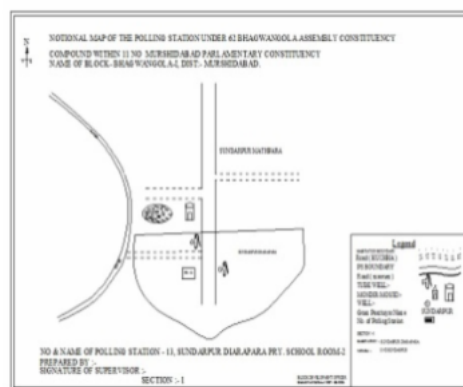

নির্বাচক নিবন্ধন আধিকারিকের স্বাক্ষর

Nazri Naksha

Google Map View

Polling Station Building Front View

Polling Station Front View

Cad View

Key MAP View

1	SQP1652833	ফটো উপলব্ধ	নাম : মেহেরুন্নেসা বিবি স্বামীর নাম : মিলিম সেখ বাড়ির নং : n0088 বয়স : 29 লিঙ্গ : মহিলা	2	SQP1652726	ফটো উপলব্ধ	নাম : শিউলি বিবি স্বামীর নাম : ফতেউদ্দিন সেখ বাড়ির নং : n0079 বয়স : 29 লিঙ্গ : মহিলা	3	SQP1652700	ফটো উপলব্ধ	নাম : প্রিয়ান্কা রবিদাস পিতার নাম : উত্তম রবিদাস বাড়ির নং : n0104 বয়স : 30 লিঙ্গ : মহিলা
4	SQP1652684	ফটো উপলব্ধ	নাম : হালিমা খাতুন বিবি স্বামীর নাম : গোলাম মতুজা বাড়ির নং : n0022 বয়স : 29 লিঙ্গ : মহিলা	5	SQP1652676	ফটো উপলব্ধ	নাম : আজাদ সেখ পিতার নাম : মিরচাদ সেখ বাড়ির নং : n0114 বয়স : 39 লিঙ্গ : পুরুষ	6	SQP1652601	ফটো উপলব্ধ	নাম : সামিমা আকতার পিতার নাম : বাবর আলি বাড়ির নং : n0043 বয়স : 28 লিঙ্গ : পুরুষ
7	SQP1652577	ফটো উপলব্ধ	নাম : আসিফ সেখ পিতার নাম : মজিবুর রহমান বাড়ির নং : n0035 বয়স : 29 লিঙ্গ : পুরুষ	8	SQP1652551	ফটো উপলব্ধ	নাম : রোকিয়া বিবি স্বামীর নাম : লক্ষ্মী সেখ বাড়ির নং : n0032 বয়স : 28 লিঙ্গ : মহিলা	9	SQP1652544	ফটো উপলব্ধ	নাম : সেলিমা বিবি স্বামীর নাম : আবু হেনা সেখ বাড়ির নং : n0019 বয়স : 31 লিঙ্গ : মহিলা
10	SQP1652494	ফটো উপলব্ধ	নাম : মিলা বিবি স্বামীর নাম : গোলাম রসুল বাড়ির নং : n0022 বয়স : 31 লিঙ্গ : মহিলা	11	SQP0915421	ফটো উপলব্ধ	নাম : হাসিনা বিবি স্বামীর নাম : মোলানা গোলাম নবী বাড়ির নং : n0019 বয়স : 39 লিঙ্গ : মহিলা	12	KSM1914704	ফটো উপলব্ধ	নাম : আনসারাবুল হোসেন পিতার নাম : সদর আলী মন্ডল বাড়ির নং : n0019 বয়স : 67 লিঙ্গ : পুরুষ
13	KSM2480192	ফটো উপলব্ধ	নাম : মোসাঃ নুরেনা বিবি স্বামীর নাম : মোঃ ওবাইদুল্লাহ সেখ বাড়ির নং : n0038 বয়স : 39 লিঙ্গ : মহিলা	14	WB/09/056/021145	ফটো উপলব্ধ	নাম : ওবাইদুল্লাহ সেখ পিতার নাম : আব্দুল বারি সেখ বাড়ির নং : n0038 বয়স : 50 লিঙ্গ : পুরুষ	15	WB/09/056/021143	ফটো উপলব্ধ	নাম : ফরিদা বিবি স্বামীর নাম : আব্দুল বারি সেখ বাড়ির নং : n0038 বয়স : 72 লিঙ্গ : মহিলা
16	KSM1125194	ফটো উপলব্ধ	নাম : মহম্মদ আবদুল বারি পিতার নাম : মোঃ আনেশ মণ্ডল বাড়ির নং : n0038 বয়স : 77 লিঙ্গ : পুরুষ	17	SQP2227254	ফটো উপলব্ধ	নাম : আশারুল হক পিতার নাম : তাহাসান আলি বাড়ির নং : n0082 বয়স : 44 লিঙ্গ : পুরুষ	18	SQP1302348	ফটো উপলব্ধ	নাম : সামাউন সেখ পিতার নাম : মনিরুল সেখ বাড়ির নং : n0032 বয়স : 31 লিঙ্গ : পুরুষ
19	SQP1302371	ফটো উপলব্ধ	নাম : মিশন সেখ পিতার নাম : বাদশা সেখ বাড়ির নং : n0032 বয়স : 33 লিঙ্গ : পুরুষ	20	SQP1199876	ফটো উপলব্ধ	নাম : লালটু সেখ পিতার নাম : বাদশা সেখ বাড়ির নং : n0032 বয়স : 33 লিঙ্গ : পুরুষ	21	SQP2708485	ফটো উপলব্ধ	নাম : লুৎফা বিবি স্বামীর নাম : বাদশা সেখ বাড়ির নং : n0032 বয়স : 72 লিঙ্গ : মহিলা
22	SQP0965533	ফটো উপলব্ধ	নাম : বুমা বিবি স্বামীর নাম : জাহির আলী বাড়ির নং : n0027 বয়স : 38 লিঙ্গ : মহিলা	23	SQP1138163	ফটো উপলব্ধ	নাম : জাহির আলী পিতার নাম : জাহির আলী বাড়ির নং : n0027 বয়স : 41 লিঙ্গ : পুরুষ	24	SQP1302298	ফটো উপলব্ধ	নাম : নাসিরুদ্দিন সেখ পিতার নাম : আজিজুল সেখ বাড়ির নং : n0027 বয়স : 31 লিঙ্গ : পুরুষ
25	SQP0965392	ফটো উপলব্ধ	নাম : শুকতারা বিবি স্বামীর নাম : জাহির আলী বাড়ির নং : n0005 বয়স : 41 লিঙ্গ : মহিলা	26	SQP1302280	ফটো উপলব্ধ	নাম : রবিউল সেখ পিতার নাম : আজিজুল সেখ বাড়ির নং : n0027 বয়স : 31 লিঙ্গ : পুরুষ	27	WB/09/056/021139	ফটো উপলব্ধ	নাম : বাদশা সেখ পিতার নাম : নাস্তার সেখ বাড়ির নং : n0032 বয়স : 70 লিঙ্গ : পুরুষ
28	SQP2164424	ফটো উপলব্ধ	নাম : রেজিনা বিবি স্বামীর নাম : গোলাম মুস্তাফা বাড়ির নং : n0011 বয়স : 44 লিঙ্গ : মহিলা	29	WB/09/056/021018	ফটো উপলব্ধ	নাম : আসেনুর বিবি স্বামীর নাম : নাস্তার আলি বাড়ির নং : n0028 বয়স : 77 লিঙ্গ : মহিলা	30	KSM2665461	ফটো উপলব্ধ	নাম : সেখ আবদুল পিতার নাম : আমিনুদ্দিন সেখ বাড়ির নং : n0022 বয়স : 35 লিঙ্গ : পুরুষ