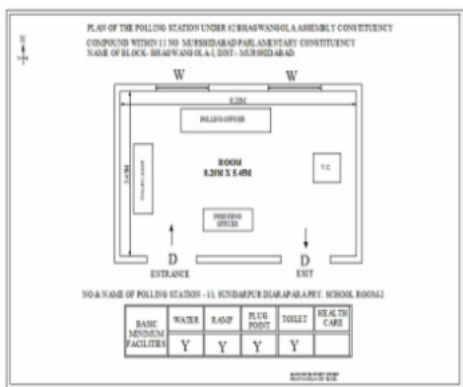

নির্বাচক নিবন্ধন আধিকারিকের স্বাক্ষর

Nazri Naksha

Google Map View

Polling Station Building Front View

Polling Station Front View

Cad View

Key MAP View

1	SQP1652833	ফটো উপলব্ধ	নাম : মেহেরুন্নেসা বিবি স্বামীর নাম : মিলিম সেখ বাড়ির নং : n0088 বয়স : 29 লিঙ্গ : মহিলা	2	SQP1652726	ফটো উপলব্ধ	নাম : শিউলি বিবি স্বামীর নাম : ফতেউদ্দিন সেখ বাড়ির নং : n0079 বয়স : 29 লিঙ্গ : মহিলা	3	SQP1652700	ফটো উপলব্ধ	নাম : প্রিয়ান্কা রবিদাস পিতার নাম : উত্তম রবিদাস বাড়ির নং : n0104 বয়স : 30 লিঙ্গ : মহিলা
4	SQP1652684	ফটো উপলব্ধ	নাম : হালিমা খাতুন বিবি স্বামীর নাম : গোলাম মতুজা বাড়ির নং : n0022 বয়স : 29 লিঙ্গ : মহিলা	5	SQP1652676	ফটো উপলব্ধ	নাম : আজাদ সেখ পিতার নাম : মিরচাদ সেখ বাড়ির নং : n0114 বয়স : 39 লিঙ্গ : পুরুষ	6	SQP1652601	ফটো উপলব্ধ	নাম : সামিমা আকতার পিতার নাম : বাবর আলি বাড়ির নং : n0043 বয়স : 28 লিঙ্গ : পুরুষ
7	SQP1652577	ফটো উপলব্ধ	নাম : আসিফ সেখ পিতার নাম : মজিবুর রহমান বাড়ির নং : n0035 বয়স : 29 লিঙ্গ : পুরুষ	8	SQP1652551	ফটো উপলব্ধ	নাম : রোকিয়া বিবি স্বামীর নাম : লক্ষ্মী সেখ বাড়ির নং : n0032 বয়স : 28 লিঙ্গ : মহিলা	9	SQP1652544	ফটো উপলব্ধ	নাম : সেলিমা বিবি স্বামীর নাম : আবু হেনা সেখ বাড়ির নং : n0019 বয়স : 31 লিঙ্গ : মহিলা
10	SQP1652494	ফটো উপলব্ধ	নাম : মিলা বিবি স্বামীর নাম : গোলাম রসুল বাড়ির নং : n0022 বয়স : 31 লিঙ্গ : মহিলা	11	SQP0915421	ফটো উপলব্ধ	নাম : হাসিনা বিবি স্বামীর নাম : মোলানা গোলাম নবী বাড়ির নং : n0019 বয়স : 39 লিঙ্গ : মহিলা	12	KSM1914704	ফটো উপলব্ধ	নাম : আনসারাবুল হোসেন পিতার নাম : সদর আলী মন্ডল বাড়ির নং : n0019 বয়স : 67 লিঙ্গ : পুরুষ
13	KSM2480192	ফটো উপলব্ধ	নাম : মোসাঃ নুরেনা বিবি স্বামীর নাম : মোঃ ওবাইদুল্লাহ সেখ বাড়ির নং : n0038 বয়স : 39 লিঙ্গ : মহিলা	14	WB/09/056/021145	ফটো উপলব্ধ	নাম : ওবাইদুল্লাহ সেখ পিতার নাম : আব্দুল বারি সেখ বাড়ির নং : n0038 বয়স : 50 লিঙ্গ : পুরুষ	15	WB/09/056/021143	ফটো উপলব্ধ	নাম : ফরিদা বিবি স্বামীর নাম : আব্দুল বারি সেখ বাড়ির নং : n0038 বয়স : 72 লিঙ্গ : মহিলা
16	KSM1125194	ফটো উপলব্ধ	নাম : মহম্মদ আবদুল বারি পিতার নাম : মোঃ আনেশ মণ্ডল বাড়ির নং : n0038 বয়স : 77 লিঙ্গ : পুরুষ	17	SQP2227254	ফটো উপলব্ধ	নাম : আশারুল হক পিতার নাম : তাহাসান আলি বাড়ির নং : n0082 বয়স : 44 লিঙ্গ : পুরুষ	18	SQP1302348	ফটো উপলব্ধ	নাম : সামাউন সেখ পিতার নাম : মনিরুল সেখ বাড়ির নং : n0032 বয়স : 31 লিঙ্গ : পুরুষ
19	SQP1302371	ফটো উপলব্ধ	নাম : মিশন সেখ পিতার নাম : বাদশা সেখ বাড়ির নং : n0032 বয়স : 33 লিঙ্গ : পুরুষ	20	SQP1199876	ফটো উপলব্ধ	নাম : লালটু সেখ পিতার নাম : বাদশা সেখ বাড়ির নং : n0032 বয়স : 33 লিঙ্গ : পুরুষ	21	SQP2708485	ফটো উপলব্ধ	নাম : লুৎফা বিবি স্বামীর নাম : বাদশা সেখ বাড়ির নং : n0032 বয়স : 72 লিঙ্গ : মহিলা
22	SQP0965533	ফটো উপলব্ধ	নাম : বুমা বিবি স্বামীর নাম : জাহির আলী বাড়ির নং : n0027 বয়স : 38 লিঙ্গ : মহিলা	23	SQP1138163	ফটো উপলব্ধ	নাম : জাহির আলী পিতার নাম : জাহির আলী বাড়ির নং : n0027 বয়স : 41 লিঙ্গ : পুরুষ	24	SQP1302298	ফটো উপলব্ধ	নাম : নাসিরুদ্দিন সেখ পিতার নাম : আজিজুল সেখ বাড়ির নং : n0027 বয়স : 31 লিঙ্গ : পুরুষ
25	SQP0965392	ফটো উপলব্ধ	নাম : শুকতারা বিবি স্বামীর নাম : জাহির আলী বাড়ির নং : n0005 বয়স : 41 লিঙ্গ : মহিলা	26	SQP1302280	ফটো উপলব্ধ	নাম : রবিউল সেখ পিতার নাম : আজিজুল সেখ বাড়ির নং : n0027 বয়স : 31 লিঙ্গ : পুরুষ	27	WB/09/056/021139	ফটো উপলব্ধ	নাম : বাদশা সেখ পিতার নাম : নাস্তার সেখ বাড়ির নং : n0032 বয়স : 70 লিঙ্গ : পুরুষ
28	SQP2164424	ফটো উপলব্ধ	নাম : রেজিনা বিবি স্বামীর নাম : গোলাম মুস্তাফা বাড়ির নং : n0011 বয়স : 44 লিঙ্গ : মহিলা	29	WB/09/056/021018	ফটো উপলব্ধ	নাম : আসেনুর বিবি স্বামীর নাম : নাস্তার আলি বাড়ির নং : n0028 বয়স : 77 লিঙ্গ : মহিলা	30	KSM2665461	ফটো উপলব্ধ	নাম : সেখ আবদুল পিতার নাম : আমিনুদ্দিন সেখ বাড়ির নং : n0022 বয়স : 35 লিঙ্গ : পুরুষ