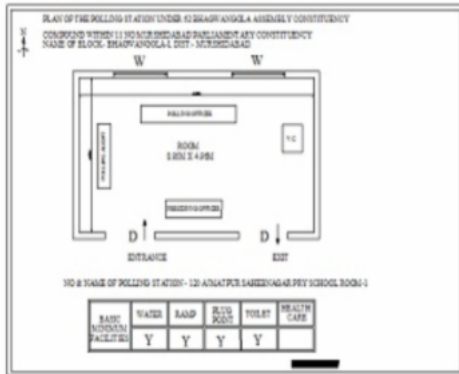

নির্বাচক নিবন্ধন আধিকারিকের স্বাক্ষর

Nazri Naksha

Google Map View

Polling Station Building Front View

Polling Station Front View

Cad View

Key MAP View

1 নাম : খোকন প্রামানিক পিতার নাম: হরিপদ প্রামানিক বাড়ির নং : n0024 বয়স : 41 লিঙ্গ : পুরুষ	KSM1215391 ফটো উপলব্ধ	2 নাম : হরিপদ প্রামানিক পিতার নাম: হীরালাল প্রামানিক বাড়ির নং : n0024 বয়স : 68 লিঙ্গ : পুরুষ	KSM1213958 ফটো উপলব্ধ	3 নাম : ডাবলু সেখ পিতার নাম: আঃ রেজ্জাক বাড়ির নং : n0060 বয়স : 51 লিঙ্গ : পুরুষ	WB/09/056/225011 ফটো উপলব্ধ
4 নাম : সেজেমা বিবি স্বামীর নাম: ডাবলু সেখ বাড়ির নং : n0060 বয়স : 56 লিঙ্গ : মহিলা	KSM2038404 ফটো উপলব্ধ	5 নাম : আজমিরা বিবি স্বামীর নাম: নুরুল ইসলাম বাড়ির নং : n0058 বয়স : 43 লিঙ্গ : মহিলা	KSM1151224 ফটো উপলব্ধ	6 নাম : সাবিরন বিবি স্বামীর নাম: আওলাদ হোসেন বাড়ির নং : n0041 বয়স : 31 লিঙ্গ : মহিলা	SQP1352376 ফটো উপলব্ধ
7 নাম : এমদাদুল হক পিতার নাম: রহেদ আলি বাড়ির নং : n0041 বয়স : 72 লিঙ্গ : পুরুষ	KSM1492552 ফটো উপলব্ধ	8 নাম : লাইলা খাতুন পিতার নাম: দুলাল সেখ বাড়ির নং : n0045 বয়স : 31 লিঙ্গ : মহিলা	SQP1484898 ফটো উপলব্ধ	9 নাম : মালেকা বিবি স্বামীর নাম: দুলাল সেখ বাড়ির নং : n0045 বয়স : 59 লিঙ্গ : মহিলা	KSM1214600 ফটো উপলব্ধ
10 নাম : দুলাল সেখ পিতার নাম: সোলেমান সেখ বাড়ির নং : n0045 বয়স : 67 লিঙ্গ : পুরুষ	KSM2036143 ফটো উপলব্ধ	11 নাম : আবিদা বিবি স্বামীর নাম: আবুল হোসেন বাড়ির নং : n0088 বয়স : 31 লিঙ্গ : মহিলা	SQP1484914 ফটো উপলব্ধ	12 নাম : খয়বুর রহমান পিতার নাম: আবুল খায়ের বাড়ির নং : n0101 বয়স : 54 লিঙ্গ : পুরুষ	WB/09/056/279036 ফটো উপলব্ধ
13 নাম : সৈয়দ আলি পিতার নাম: বেলাত সেখ বাড়ির নং : n0009 বয়স : 80 লিঙ্গ : পুরুষ	KSM1215250 ফটো উপলব্ধ	14 নাম : কমেলা বিবি স্বামীর নাম: সৈয়দ আলি বাড়ির নং : n0009 বয়স : 82 লিঙ্গ : মহিলা	KSM2546851 ফটো উপলব্ধ	15 নাম : আসেনুর বিবি পিতার নাম: সৈয়দ আলি বাড়ির নং : n0009 বয়স : 55 লিঙ্গ : মহিলা	WB/09/056/238008 ফটো উপলব্ধ
16 নাম : বজলুর রহমান পিতার নাম: নুরসেদ রহমান বাড়ির নং : n0009 বয়স : 36 লিঙ্গ : পুরুষ	SQP1036243 ফটো উপলব্ধ	17 নাম : রিনা বিবি স্বামীর নাম: খয়বুর রহমান বাড়ির নং : n0107 বয়স : 43 লিঙ্গ : মহিলা	KSM1238716 ফটো উপলব্ধ	18 নাম : বিপ্লব পিতার নাম: আব্দুল হালিম বাড়ির নং : n0239 বয়স : 30 লিঙ্গ : পুরুষ	SQP1555978 ফটো উপলব্ধ
19 নাম : সাদ্দাম হোসেন পিতার নাম: দুলাল সেখ বাড়ির নং : n0045 বয়স : 29 লিঙ্গ : পুরুষ	SQP1691716 ফটো উপলব্ধ	20 নাম : রিফু সেখ পিতার নাম: নুরসেদ সেখ বাড়ির নং : n0009 বয়স : 28 লিঙ্গ : পুরুষ	SQP1691807 ফটো উপলব্ধ	21 নাম : বুলু বিবি স্বামীর নাম: আব্দুল হাকিম বাড়ির নং : n0024 বয়স : 70 লিঙ্গ : মহিলা	KSM2546802 ফটো উপলব্ধ
22 নাম : সানিয়া খাতুন স্বামীর নাম: আব্দুল হেনা বাড়ির নং : n00134 বয়স : 24 লিঙ্গ : মহিলা	SQP2550044 ফটো উপলব্ধ	23 নাম : আলমগীর সেখ পিতার নাম: কাজিমুদ্দিন সেখ বাড়ির নং : n0113 বয়স : 25 লিঙ্গ : পুরুষ	SQP2547503 ফটো উপলব্ধ	24 নাম : বিনা খাতুন স্বামীর নাম: মোঃস্বাদ হোসেন বাড়ির নং : n0125 বয়স : 30 লিঙ্গ : মহিলা	SQP2550200 ফটো উপলব্ধ
25 নাম : এসারুল হক পিতার নাম: মতি সেখ বাড়ির নং : n0088 বয়স : 35 লিঙ্গ : পুরুষ	SQP1163096 ফটো উপলব্ধ	26 নাম : আনারুল হক পিতার নাম: সৈয়দ আলি বাড়ির নং : n0009 বয়স : 56 লিঙ্গ : পুরুষ	KSM2658797 ফটো উপলব্ধ	27 নাম : আবুল হোসেন পিতার নাম: মতি সেখ বাড়ির নং : n0088 বয়স : 40 লিঙ্গ : পুরুষ	KSM2335214 ফটো উপলব্ধ
28 নাম : আবু তাহের পিতার নাম: সাজ্জাদ হোসেন সরকার বাড়ির নং : n0059 বয়স : 66 লিঙ্গ : পুরুষ	SQP2560514 ফটো উপলব্ধ	29 নাম : সম্পা খাতুন পিতার নাম: খয়বুর রহমান বাড়ির নং : এন0107 বয়স : 23 লিঙ্গ : মহিলা	SQP2627370 ফটো উপলব্ধ	30 নাম : আওলাদ হোসেন পিতার নাম: এমদাদুল হক বাড়ির নং : n0041 বয়স : 39 লিঙ্গ : পুরুষ	KSM2625200 ফটো উপলব্ধ