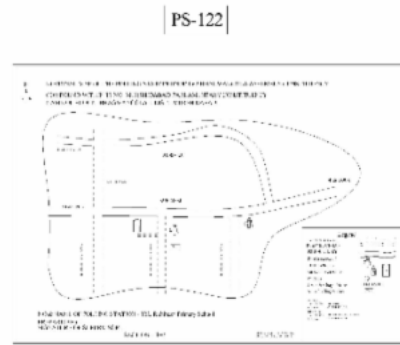

নির্বাচক নিবন্ধন আধিকারিকের স্বাক্ষর

Nazri Naksha

Google Map View

Polling Station Building Front View

Polling Station Front View

Cad View

Key MAP View

1	WB/09/056/228110	নাম : নুরেফা বেওয়া স্বামীর নাম: গোলাম মোস্তফা বাড়ির নং : n0006 বয়স : 67 লিঙ্গ : মহিলা	ফটো উপলব্ধ	2	WB/09/056/228123	নাম : পারুল্লা বিবি স্বামীর নাম: লুতফার রহমান বাড়ির নং : n0011 বয়স : 62 লিঙ্গ : মহিলা	ফটো উপলব্ধ	3	SQP1236520	নাম : ববিতা খাতুন পিতার নাম: কুৎকার রহমান বাড়ির নং : n0011 বয়স : 38 লিঙ্গ : মহিলা	ফটো উপলব্ধ
4	KSM2677227	নাম : তাজমিরা খাতুন বিবি স্বামীর নাম: ইসমাইল সেখ বাড়ির নং : এন0210 বয়স : 36 লিঙ্গ : মহিলা	ফটো উপলব্ধ	5	SQP1479104	নাম : রিমা খাতুন পিতার নাম: মির্জা তামেজুদ্দিন বাড়ির নং : এন0075 বয়স : 31 লিঙ্গ : মহিলা	ফটো উপলব্ধ	6	WB/09/056/228356	নাম : শিরিফা বেওয়া স্বামীর নাম: আহম্মদ হক বাড়ির নং : n0033 বয়স : 72 লিঙ্গ : মহিলা	ফটো উপলব্ধ
7	WB/09/056/228353	নাম : বেলেয়ারা বিবি স্বামীর নাম: ইকরামুল হক বাড়ির নং : n0022 বয়স : 68 লিঙ্গ : মহিলা	ফটো উপলব্ধ	8	SQP1599257	নাম : মল্লিকা খাতুন পিতার নাম: তহিদুল ইসলাম বাড়ির নং : n0103 বয়স : 29 লিঙ্গ : মহিলা	ফটো উপলব্ধ	9	SQP1352996	নাম : মোসাঃ আওলিয়া খাতুন স্বামীর নাম: মোঃ মেকাইল হক বাড়ির নং : n0103 বয়স : 32 লিঙ্গ : মহিলা	ফটো উপলব্ধ
10	KSM2039444	নাম : শরিফা বিবি স্বামীর নাম: ইদুল সেখ বাড়ির নং : n0103 বয়স : 43 লিঙ্গ : মহিলা	ফটো উপলব্ধ	11	SQP2174639	নাম : মদিনা বিবি স্বামীর নাম: তহিদুল সেখ বাড়ির নং : n0103 বয়স : 58 লিঙ্গ : মহিলা	ফটো উপলব্ধ	12	SQP2174621	নাম : তহিদুল সেখ পিতার নাম: আনেসুদ্দিন সেখ বাড়ির নং : n0103 বয়স : 62 লিঙ্গ : পুরুষ	ফটো উপলব্ধ
13	WB/09/056/228240	নাম : আবেদা বিবি স্বামীর নাম: আনেসুদ্দিন সেখ বাড়ির নং : n0103 বয়স : 82 লিঙ্গ : মহিলা	ফটো উপলব্ধ	14	SQP0959262	নাম : হাসার জামল হোসেন পিতার নাম: আবুল কাশেম বাড়ির নং : n0085 বয়স : 36 লিঙ্গ : পুরুষ	ফটো উপলব্ধ	15	KSM2701274	নাম : দিপিকা খাতুন পিতার নাম: আবুল কাশেম বাড়ির নং : n0085 বয়স : 41 লিঙ্গ : মহিলা	ফটো উপলব্ধ
16	KSM2336725	নাম : পীর মহাম্মদ পিতার নাম: আবুল কাশেম বাড়ির নং : n0085 বয়স : 44 লিঙ্গ : পুরুষ	ফটো উপলব্ধ	17	WB/09/056/228002	নাম : মেহেমেগার বিবি স্বামীর নাম: আবুল কাশেম বাড়ির নং : n0085 বয়স : 64 লিঙ্গ : মহিলা	ফটো উপলব্ধ	18	SQP2176014	নাম : সাইদুল সেখ পিতার নাম: তাজমেল সেখ বাড়ির নং : n0063 বয়স : 61 লিঙ্গ : পুরুষ	ফটো উপলব্ধ
19	SQP1485663	নাম : মোঃ রাকিব হোসেন পিতার নাম: সেনাউল হক বাড়ির নং : n0049 বয়স : 35 লিঙ্গ : পুরুষ	ফটো উপলব্ধ	20	SQP0930917	নাম : পারভিন বিবি স্বামীর নাম: আব্দুল বারি বাড়ির নং : n0033 বয়স : 37 লিঙ্গ : মহিলা	ফটো উপলব্ধ	21	SQP1775758	নাম : রুনা লাইলা পিতার নাম: আব্দুস সামাদ বাড়ির নং : n0285 বয়স : 32 লিঙ্গ : মহিলা	ফটো উপলব্ধ
22	WB/09/056/228267	নাম : সামাউন সেখ পিতার নাম: কুদ্দুস সেখ বাড়ির নং : n0046 বয়স : 57 লিঙ্গ : পুরুষ	ফটো উপলব্ধ	23	WB/09/056/228143	নাম : শেফালী বিবি স্বামীর নাম: সামশুল হক বাড়ির নং : n0061 বয়স : 54 লিঙ্গ : মহিলা	ফটো উপলব্ধ	24	WB/09/056/228142	নাম : সামশুল হক পিতার নাম: আসিবুর রহমান বাড়ির নং : n0061 বয়স : 58 লিঙ্গ : পুরুষ	ফটো উপলব্ধ
25	SQP1236686	নাম : মোঃ আলমশীর্ পিতার নাম: আমিনুল ইসলাম বাড়ির নং : n0061 বয়স : 36 লিঙ্গ : পুরুষ	ফটো উপলব্ধ	26	KSM2625531	নাম : মোঃ জাহাঙ্গীর আলম পিতার নাম: আমিনুল ইসলাম বাড়ির নং : n0061 বয়স : 37 লিঙ্গ : পুরুষ	ফটো উপলব্ধ	27	WB/09/056/228141	নাম : রেহেনা বিবি স্বামীর নাম: আমিনুল ইসলাম বাড়ির নং : n0061 বয়স : 57 লিঙ্গ : মহিলা	ফটো উপলব্ধ
28	SQP1353051	নাম : হাসিনা বিবি স্বামীর নাম: রাফিকুল ইসলাম বাড়ির নং : n0017 বয়স : 32 লিঙ্গ : মহিলা	ফটো উপলব্ধ	29	SQP3030582	নাম : জাহিরুদ্দিন সেখ পিতার নাম: আলেক রহমান বাড়ির নং : n0017 বয়স : 51 লিঙ্গ : পুরুষ	ফটো উপলব্ধ	30	WB/09/056/228114	নাম : রেজিনা বিবি স্বামীর নাম: রাফিকুল ইসলাম বাড়ির নং : n0017 বয়স : 52 লিঙ্গ : মহিলা	ফটো উপলব্ধ