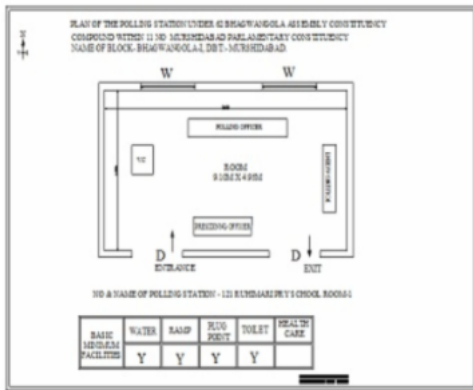

নির্বাচক নিবন্ধন আধিকারিকের স্বাক্ষর

Nazri Naksha

Google Map View

Polling Station Building Front View

Polling Station Front View

Cad View

Key MAP View

1	WB/09/056/228110	নাম : নুরেফা বেওয়া স্বামীর নাম: গোলাম মোস্তফা বাড়ির নং : n0006 বয়স : 67 লিঙ্গ : মহিলা	ফটো উপলব্ধ	2	WB/09/056/228123	নাম : পারুল্লা বিবি স্বামীর নাম: লুতফার রহমান বাড়ির নং : n0011 বয়স : 62 লিঙ্গ : মহিলা	ফটো উপলব্ধ	3	SQP1236520	নাম : ববিতা খাতুন পিতার নাম: কুৎকার রহমান বাড়ির নং : n0011 বয়স : 38 লিঙ্গ : মহিলা	ফটো উপলব্ধ
4	KSM2677227	নাম : তাজমিরা খাতুন বিবি স্বামীর নাম: ইসমাইল সেখ বাড়ির নং : এন0210 বয়স : 36 লিঙ্গ : মহিলা	ফটো উপলব্ধ	5	SQP1479104	নাম : রিমা খাতুন পিতার নাম: মির্জা তামেজুদ্দিন বাড়ির নং : এন0075 বয়স : 31 লিঙ্গ : মহিলা	ফটো উপলব্ধ	6	WB/09/056/228356	নাম : শিরিফা বেওয়া স্বামীর নাম: আহম্মদ হক বাড়ির নং : n0033 বয়স : 72 লিঙ্গ : মহিলা	ফটো উপলব্ধ
7	WB/09/056/228353	নাম : বেলেয়ারা বিবি স্বামীর নাম: ইকরামুল হক বাড়ির নং : n0022 বয়স : 68 লিঙ্গ : মহিলা	ফটো উপলব্ধ	8	SQP1599257	নাম : মল্লিকা খাতুন পিতার নাম: তহিদুল ইসলাম বাড়ির নং : n0103 বয়স : 29 লিঙ্গ : মহিলা	ফটো উপলব্ধ	9	SQP1352996	নাম : মোসাঃ আওলিয়া খাতুন স্বামীর নাম: মোঃ মেকাইল হক বাড়ির নং : n0103 বয়স : 32 লিঙ্গ : মহিলা	ফটো উপলব্ধ
10	KSM2039444	নাম : শরিফা বিবি স্বামীর নাম: ইদুল সেখ বাড়ির নং : n0103 বয়স : 43 লিঙ্গ : মহিলা	ফটো উপলব্ধ	11	SQP2174639	নাম : মদিনা বিবি স্বামীর নাম: তহিদুল সেখ বাড়ির নং : n0103 বয়স : 58 লিঙ্গ : মহিলা	ফটো উপলব্ধ	12	SQP2174621	নাম : তহিদুল সেখ পিতার নাম: আনেসুদ্দিন সেখ বাড়ির নং : n0103 বয়স : 62 লিঙ্গ : পুরুষ	ফটো উপলব্ধ
13	WB/09/056/228240	নাম : আবেদা বিবি স্বামীর নাম: আনেসুদ্দিন সেখ বাড়ির নং : n0103 বয়স : 82 লিঙ্গ : মহিলা	ফটো উপলব্ধ	14	SQP0959262	নাম : হাসার জামল হোসেন পিতার নাম: আবুল কাশেম বাড়ির নং : n0085 বয়স : 36 লিঙ্গ : পুরুষ	ফটো উপলব্ধ	15	KSM2701274	নাম : দিপিকা খাতুন পিতার নাম: আবুল কাশেম বাড়ির নং : n0085 বয়স : 41 লিঙ্গ : মহিলা	ফটো উপলব্ধ
16	KSM2336725	নাম : পীর মহাম্মদ পিতার নাম: আবুল কাশেম বাড়ির নং : n0085 বয়স : 44 লিঙ্গ : পুরুষ	ফটো উপলব্ধ	17	WB/09/056/228002	নাম : মেহেমেগার বিবি স্বামীর নাম: আবুল কাশেম বাড়ির নং : n0085 বয়স : 64 লিঙ্গ : মহিলা	ফটো উপলব্ধ	18	SQP2176014	নাম : সাইদুল সেখ পিতার নাম: তাজমেল সেখ বাড়ির নং : n0063 বয়স : 61 লিঙ্গ : পুরুষ	ফটো উপলব্ধ
19	SQP1485663	নাম : মোঃ রাকিব হোসেন পিতার নাম: সেনাউল হক বাড়ির নং : n0049 বয়স : 35 লিঙ্গ : পুরুষ	ফটো উপলব্ধ	20	SQP0930917	নাম : পারভিন বিবি স্বামীর নাম: আব্দুল বারি বাড়ির নং : n0033 বয়স : 37 লিঙ্গ : মহিলা	ফটো উপলব্ধ	21	SQP1775758	নাম : রুনা লাইলা পিতার নাম: আব্দুস সামাদ বাড়ির নং : n0285 বয়স : 32 লিঙ্গ : মহিলা	ফটো উপলব্ধ
22	WB/09/056/228267	নাম : সামাউন সেখ পিতার নাম: কুদ্দুস সেখ বাড়ির নং : n0046 বয়স : 57 লিঙ্গ : পুরুষ	ফটো উপলব্ধ	23	WB/09/056/228143	নাম : শেফালী বিবি স্বামীর নাম: সামশুল হক বাড়ির নং : n0061 বয়স : 54 লিঙ্গ : মহিলা	ফটো উপলব্ধ	24	WB/09/056/228142	নাম : সামশুল হক পিতার নাম: আসিবুর রহমান বাড়ির নং : n0061 বয়স : 58 লিঙ্গ : পুরুষ	ফটো উপলব্ধ
25	SQP1236686	নাম : মোঃ আলমশীর্ পিতার নাম: আমিনুল ইসলাম বাড়ির নং : n0061 বয়স : 36 লিঙ্গ : পুরুষ	ফটো উপলব্ধ	26	KSM2625531	নাম : মোঃ জাহাঙ্গীর আলম পিতার নাম: আমিনুল ইসলাম বাড়ির নং : n0061 বয়স : 37 লিঙ্গ : পুরুষ	ফটো উপলব্ধ	27	WB/09/056/228141	নাম : রেহেনা বিবি স্বামীর নাম: আমিনুল ইসলাম বাড়ির নং : n0061 বয়স : 57 লিঙ্গ : মহিলা	ফটো উপলব্ধ
28	SQP1353051	নাম : হাসিনা বিবি স্বামীর নাম: রাফিকুল ইসলাম বাড়ির নং : n0017 বয়স : 32 লিঙ্গ : মহিলা	ফটো উপলব্ধ	29	SQP3030582	নাম : জাহিরুদ্দিন সেখ পিতার নাম: আলেক রহমান বাড়ির নং : n0017 বয়স : 51 লিঙ্গ : পুরুষ	ফটো উপলব্ধ	30	WB/09/056/228114	নাম : রেজিনা বিবি স্বামীর নাম: রাফিকুল ইসলাম বাড়ির নং : n0017 বয়স : 52 লিঙ্গ : মহিলা	ফটো উপলব্ধ