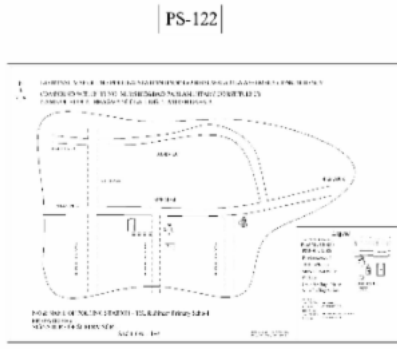

Nazri Naksha