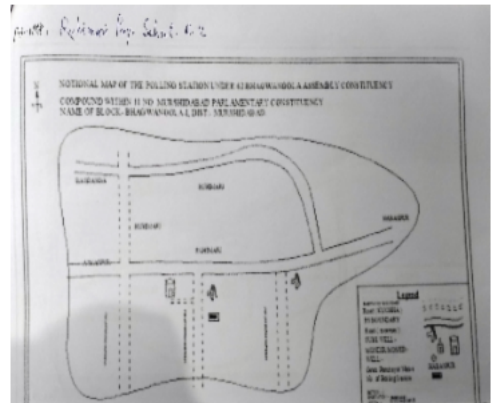

নির্বাচক নিবন্ধন আধিকারিকের স্বাক্ষর

Nazri Naksha

Google Map View

Polling Station Building Front View

Polling Station Front View

Cad View

Key MAP View

1 নাম : রবিউল ইসলাম পিতার নাম : জমিদার সেখ বাড়ির নং : n0178 বয়স : 31 লিঙ্গ : পুরুষ	SQP1236942 ফটো উপলব্ধ	2 নাম : মোঃ মামুন পিতার নাম : ইউনুস আলি বাড়ির নং : n0150 বয়স : 34 লিঙ্গ : পুরুষ	SQP1037274 ফটো উপলব্ধ	3 নাম : মান্নান সেখ পিতার নাম : মুক্কেল সেখ বাড়ির নং : n0206 বয়স : 75 লিঙ্গ : পুরুষ	SQP2181808 ফটো উপলব্ধ
4 নাম : এসরাইল সেখ পিতার নাম : শবুর রহমান বাড়ির নং : n0183 বয়স : 30 লিঙ্গ : পুরুষ	SQP1236801 ফটো উপলব্ধ	5 নাম : রোশনারা বিবি স্বামীর নাম : ইউনুস বাড়ির নং : n0150 বয়স : 61 লিঙ্গ : মহিলা	SQP2566008 ফটো উপলব্ধ	6 নাম : মোঃ ডাবলু সেখ পিতার নাম : আবুল কালাম বাড়ির নং : n0151 বয়স : 37 লিঙ্গ : পুরুষ	KSM2701530 ফটো উপলব্ধ
7 নাম : আব্দুল হালিম মায়ের নাম : মুস্তাকিম সেখ বাড়ির নং : n0183 বয়স : 38 লিঙ্গ : পুরুষ	KSM2500361 ফটো উপলব্ধ	8 নাম : আজমা বিবি পিতার নাম : মোঃ আপেল সেখ বাড়ির নং : n0150 বয়স : 36 লিঙ্গ : মহিলা	KSM2625598 ফটো উপলব্ধ	9 নাম : মোঃ হাসানুজ্জামান পিতার নাম : সাইদুর রহমান বাড়ির নং : n0161 বয়স : 28 লিঙ্গ : পুরুষ	SQP1692417 ফটো উপলব্ধ
10 নাম : সাইদুর রহমান পিতার নাম : পীর মহম্মদ বাড়ির নং : n0161 বয়স : 58 লিঙ্গ : পুরুষ	KSM1213636 ফটো উপলব্ধ	11 নাম : আসাদুল হক পিতার নাম : আলতাভ হোসেন বাড়ির নং : n0145 বয়স : 57 লিঙ্গ : পুরুষ	KSM1214592 ফটো উপলব্ধ	12 নাম : আঙ্গুরা বিবি স্বামীর নাম : মান্নান সেখ বাড়ির নং : n0206 বয়স : 65 লিঙ্গ : মহিলা	SQP2181816 ফটো উপলব্ধ
13 নাম : আনজু মান্নান স্বামীর নাম : মোঃ ডাবলু সেখ বাড়ির নং : এন0150 বয়স : 32 লিঙ্গ : মহিলা	WSC1337005 ফটো উপলব্ধ	14 নাম : জমসেদ সেখ পিতার নাম : সাদেক সেখ বাড়ির নং : n0178 বয়স : 50 লিঙ্গ : পুরুষ	SQP2569044 ফটো উপলব্ধ	15 নাম : রুবেল সেখ পিতার নাম : আরমান সেখ বাড়ির নং : n0171 বয়স : 32 লিঙ্গ : পুরুষ	SQP1692441 ফটো উপলব্ধ
16 নাম : নাজিরা বিবি স্বামীর নাম : মেহেবুর সেখ বাড়ির নং : n0178 বয়স : 52 লিঙ্গ : মহিলা	SQP2188720 ফটো উপলব্ধ	17 নাম : এমানুল হক পিতার নাম : মুস্তাফিজ আলি বাড়ির নং : n0192 বয়স : 51 লিঙ্গ : পুরুষ	SQP2293082 ফটো উপলব্ধ	18 নাম : পিন্টু সেখ পিতার নাম : এসারুদদীন সেখ বাড়ির নং : n0192 বয়স : 40 লিঙ্গ : পুরুষ	KSM2039527 ফটো উপলব্ধ
19 নাম : তাজমিরা বিবি স্বামীর নাম : রনু সেখ বাড়ির নং : n0150 বয়স : 33 লিঙ্গ : মহিলা	SQP1485978 ফটো উপলব্ধ	20 নাম : টিটু সেখ পিতার নাম : মুস্তাকিম সেখ বাড়ির নং : n0183 বয়স : 35 লিঙ্গ : পুরুষ	SQP1037290 ফটো উপলব্ধ	21 নাম : সাব্বিয়া বিবি স্বামীর নাম : আবুল হোসেন বাড়ির নং : n0145 বয়স : 40 লিঙ্গ : মহিলা	SQP1236793 ফটো উপলব্ধ
22 নাম : নার্গিসা বিবি স্বামীর নাম : মহরর সেখ বাড়ির নং : এন0178 বয়স : 47 লিঙ্গ : মহিলা	SQP2046340 ফটো উপলব্ধ	23 নাম : সাব্বিরুল ইসলাম পিতার নাম : আব্বাস আলি বাড়ির নং : n0211 বয়স : 36 লিঙ্গ : পুরুষ	KSM2701423 ফটো উপলব্ধ	24 নাম : সালাম সেখ পিতার নাম : গনি মহম্মদ বাড়ির নং : n0162 বয়স : 55 লিঙ্গ : পুরুষ	SQP2565331 ফটো উপলব্ধ
25 নাম : মাঝিয়া বিবি স্বামীর নাম : সাদেক সেখ বাড়ির নং : n0162 বয়স : 45 লিঙ্গ : মহিলা	KSM2500296 ফটো উপলব্ধ	26 নাম : আদোরা বিবি স্বামীর নাম : মোঃ মাফিকুল ইসলাম বাড়ির নং : n0211 বয়স : 40 লিঙ্গ : মহিলা	KSM2337194 ফটো উপলব্ধ	27 নাম : রফিকুল ইসলাম পিতার নাম : লোকমান আলি বাড়ির নং : n0190 বয়স : 46 লিঙ্গ : পুরুষ	SQP2170751 ফটো উপলব্ধ
28 নাম : টুলুয়ারা বিবি স্বামীর নাম : আব্বাস আলি বাড়ির নং : n0211 বয়স : 55 লিঙ্গ : মহিলা	SQP2291763 ফটো উপলব্ধ	29 নাম : মোঃ আপেল সেখ পিতার নাম : আবুল কালাম বাড়ির নং : n0151 বয়স : 31 লিঙ্গ : পুরুষ	SQP1353143 ফটো উপলব্ধ	30 নাম : মোঃ বাবু সেখ পিতার নাম : আবুল কালাম বাড়ির নং : n0151 বয়স : 32 লিঙ্গ : পুরুষ	SQP1236744 ফটো উপলব্ধ