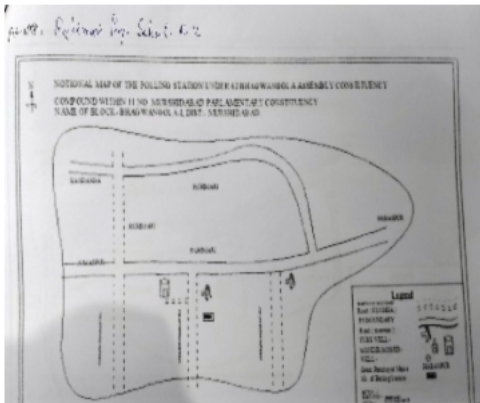

নির্বাচক নিবন্ধন আধিকারিকের স্বাক্ষর

Nazri Naksha

Google Map View

Polling Station Building Front View

Polling Station Front View

Cad View

Key MAP View

1 নাম : রবিউল ইসলাম পিতার নাম : জমিদার সেখ বাড়ির নং : n0178 বয়স : 31 লিঙ্গ : পুরুষ	SQP1236942 ফটো উপলব্ধ	2 নাম : মোঃ মামুন পিতার নাম : ইউনুস আলি বাড়ির নং : n0150 বয়স : 34 লিঙ্গ : পুরুষ	SQP1037274 ফটো উপলব্ধ	3 নাম : মান্নান সেখ পিতার নাম : মুক্কেল সেখ বাড়ির নং : n0206 বয়স : 75 লিঙ্গ : পুরুষ	SQP2181808 ফটো উপলব্ধ
4 নাম : এসরাইল সেখ পিতার নাম : শবুর রহমান বাড়ির নং : n0183 বয়স : 30 লিঙ্গ : পুরুষ	SQP1236801 ফটো উপলব্ধ	5 নাম : রোশনারা বিবি স্বামীর নাম : ইউনুস বাড়ির নং : n0150 বয়স : 61 লিঙ্গ : মহিলা	SQP2566008 ফটো উপলব্ধ	6 নাম : মোঃ ডাবলু সেখ পিতার নাম : আবুল কালাম বাড়ির নং : n0151 বয়স : 37 লিঙ্গ : পুরুষ	KSM2701530 ফটো উপলব্ধ
7 নাম : আব্দুল হালিম মায়ের নাম : মুস্তাকিম সেখ বাড়ির নং : n0183 বয়স : 38 লিঙ্গ : পুরুষ	KSM2500361 ফটো উপলব্ধ	8 নাম : আজমা বিবি পিতার নাম : মোঃ আপেল সেখ বাড়ির নং : n0150 বয়স : 36 লিঙ্গ : মহিলা	KSM2625598 ফটো উপলব্ধ	9 নাম : মোঃ হাসানুজ্জামান পিতার নাম : সাইদুর রহমান বাড়ির নং : n0161 বয়স : 28 লিঙ্গ : পুরুষ	SQP1692417 ফটো উপলব্ধ
10 নাম : সাইদুর রহমান পিতার নাম : পীর মহম্মদ বাড়ির নং : n0161 বয়স : 58 লিঙ্গ : পুরুষ	KSM1213636 ফটো উপলব্ধ	11 নাম : আসাদুল হক পিতার নাম : আলতাভ হোসেন বাড়ির নং : n0145 বয়স : 57 লিঙ্গ : পুরুষ	KSM1214592 ফটো উপলব্ধ	12 নাম : আঙ্গুরা বিবি স্বামীর নাম : মান্নান সেখ বাড়ির নং : n0206 বয়স : 65 লিঙ্গ : মহিলা	SQP2181816 ফটো উপলব্ধ
13 নাম : আনজু মান্নান স্বামীর নাম : মোঃ ডাবলু সেখ বাড়ির নং : এন0150 বয়স : 32 লিঙ্গ : মহিলা	WSC1337005 ফটো উপলব্ধ	14 নাম : জমসেদ সেখ পিতার নাম : সাদেক সেখ বাড়ির নং : n0178 বয়স : 50 লিঙ্গ : পুরুষ	SQP2569044 ফটো উপলব্ধ	15 নাম : রুবেল সেখ পিতার নাম : আরমান সেখ বাড়ির নং : n0171 বয়স : 32 লিঙ্গ : পুরুষ	SQP1692441 ফটো উপলব্ধ
16 নাম : নাজিরা বিবি স্বামীর নাম : মেহেবুর সেখ বাড়ির নং : n0178 বয়স : 52 লিঙ্গ : মহিলা	SQP2188720 ফটো উপলব্ধ	17 নাম : এমানুল হক পিতার নাম : মুস্তাফিজ আলি বাড়ির নং : n0192 বয়স : 51 লিঙ্গ : পুরুষ	SQP2293082 ফটো উপলব্ধ	18 নাম : পিন্টু সেখ পিতার নাম : এসারুদদীন সেখ বাড়ির নং : n0192 বয়স : 40 লিঙ্গ : পুরুষ	KSM2039527 ফটো উপলব্ধ
19 নাম : তাজমিরা বিবি স্বামীর নাম : রনু সেখ বাড়ির নং : n0150 বয়স : 33 লিঙ্গ : মহিলা	SQP1485978 ফটো উপলব্ধ	20 নাম : টিটু সেখ পিতার নাম : মুস্তাকিম সেখ বাড়ির নং : n0183 বয়স : 35 লিঙ্গ : পুরুষ	SQP1037290 ফটো উপলব্ধ	21 নাম : সাব্বিয়া বিবি স্বামীর নাম : আবুল হোসেন বাড়ির নং : n0145 বয়স : 40 লিঙ্গ : মহিলা	SQP1236793 ফটো উপলব্ধ
22 নাম : নার্গিসা বিবি স্বামীর নাম : মহরর সেখ বাড়ির নং : এন0178 বয়স : 47 লিঙ্গ : মহিলা	SQP2046340 ফটো উপলব্ধ	23 নাম : সাব্বিরুল ইসলাম পিতার নাম : আব্বাস আলি বাড়ির নং : n0211 বয়স : 36 লিঙ্গ : পুরুষ	KSM2701423 ফটো উপলব্ধ	24 নাম : সালাম সেখ পিতার নাম : গনি মহম্মদ বাড়ির নং : n0162 বয়স : 55 লিঙ্গ : পুরুষ	SQP2565331 ফটো উপলব্ধ
25 নাম : মাঝিয়া বিবি স্বামীর নাম : সাদেক সেখ বাড়ির নং : n0162 বয়স : 45 লিঙ্গ : মহিলা	KSM2500296 ফটো উপলব্ধ	26 নাম : আদোরা বিবি স্বামীর নাম : মোঃ মাফিকুল ইসলাম বাড়ির নং : n0211 বয়স : 40 লিঙ্গ : মহিলা	KSM2337194 ফটো উপলব্ধ	27 নাম : রফিকুল ইসলাম পিতার নাম : লোকমান আলি বাড়ির নং : n0190 বয়স : 46 লিঙ্গ : পুরুষ	SQP2170751 ফটো উপলব্ধ
28 নাম : টুলুয়ারা বিবি স্বামীর নাম : আব্বাস আলি বাড়ির নং : n0211 বয়স : 55 লিঙ্গ : মহিলা	SQP2291763 ফটো উপলব্ধ	29 নাম : মোঃ আপেল সেখ পিতার নাম : আবুল কালাম বাড়ির নং : n0151 বয়স : 31 লিঙ্গ : পুরুষ	SQP1353143 ফটো উপলব্ধ	30 নাম : মোঃ বাবু সেখ পিতার নাম : আবুল কালাম বাড়ির নং : n0151 বয়স : 32 লিঙ্গ : পুরুষ	SQP1236744 ফটো উপলব্ধ