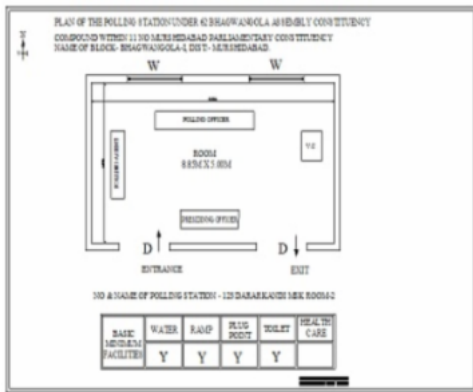

নির্বাচক নিবন্ধন আধিকারিকের স্বাক্ষর

Nazri Naksha

Google Map View

Polling Station Building Front View

Polling Station Front View

Cad View

Key MAP View

1 নাম : সাখিনা বিবি স্বামীর নাম : বাবর আলি বাড়ির নং : n0059 বয়স : 34 লিঙ্গ : মহিলা	SQP1237031 ফটো উপলব্ধ	2 নাম : বাবর আলি পিতার নাম : নুইমুদ্দিন সেখ বাড়ির নং : n0058 বয়স : 48 লিঙ্গ : পুরুষ	KSM2039790 ফটো উপলব্ধ	3 নাম : সোভা খাতুন পিতার নাম : রুইমুদ্দিন মজিবর বাড়ির নং : n0057 বয়স : 31 লিঙ্গ : মহিলা	SQP1486794 ফটো উপলব্ধ
4 নাম : নাজবুল হক পিতার নাম : রুইমুদ্দিন মজিবর বাড়ির নং : n0057 বয়স : 34 লিঙ্গ : পুরুষ	SQP1486786 ফটো উপলব্ধ	5 নাম : আজেনা বিবি স্বামীর নাম : মুক্তার আলি বাড়ির নং : n0055 বয়স : 43 লিঙ্গ : মহিলা	KSM2702066 ফটো উপলব্ধ	6 নাম : মার্জিনা বিবি স্বামীর নাম : ইসরাইল বাড়ির নং : n0052 বয়স : 39 লিঙ্গ : মহিলা	KSM2702082 ফটো উপলব্ধ
7 নাম : ইসরাইল পিতার নাম : লাল মহম্মদ বাড়ির নং : n0052 বয়স : 44 লিঙ্গ : পুরুষ	KSM2041713 ফটো উপলব্ধ	8 নাম : মুরসালিম সেখ পিতার নাম : আইয়ুব নবী বাড়ির নং : n0048 বয়স : 31 লিঙ্গ : পুরুষ	SQP1354000 ফটো উপলব্ধ	9 নাম : আজিবুর আলি পিতার নাম : হারুজ সেখ বাড়ির নং : n0014 বয়স : 39 লিঙ্গ : পুরুষ	KSM2702033 ফটো উপলব্ধ
10 নাম : জোহুর আলী পিতার নাম : হারুজ সেখ বাড়ির নং : n0014 বয়স : 51 লিঙ্গ : পুরুষ	WB/09/056/231610 ফটো উপলব্ধ	11 নাম : আইউব আলী পিতার নাম : হারুজ সেখ বাড়ির নং : n0014 বয়স : 58 লিঙ্গ : পুরুষ	WB/09/056/231611 ফটো উপলব্ধ	12 নাম : মারজিনা বিবি স্বামীর নাম : রকিবর আলি বাড়ির নং : n0014 বয়স : 52 লিঙ্গ : মহিলা	WB/09/056/231609 ফটো উপলব্ধ
13 নাম : রকিবর আলি পিতার নাম : হারুজ সেখ বাড়ির নং : n0014 বয়স : 62 লিঙ্গ : পুরুষ	WB/09/056/231608 ফটো উপলব্ধ	14 নাম : চানসুরা বেওয়া স্বামীর নাম : আবুল কালাম বাড়ির নং : n0009 বয়স : 63 লিঙ্গ : মহিলা	WB/09/056/231617 ফটো উপলব্ধ	15 নাম : টুয়েরা বিবি স্বামীর নাম : মেসের আলী বাড়ির নং : n0048 বয়স : 37 লিঙ্গ : মহিলা	SQP1038033 ফটো উপলব্ধ
16 নাম : আয়ুব নবী পিতার নাম : সাবেদ আলী বাড়ির নং : n0048 বয়স : 67 লিঙ্গ : পুরুষ	WB/09/056/231595 ফটো উপলব্ধ	17 নাম : আলামিন সেখ পিতার নাম : বাদল সেখ বাড়ির নং : n0046 বয়স : 32 লিঙ্গ : পুরুষ	SQP1486703 ফটো উপলব্ধ	18 নাম : সালেহা খাতুন স্বামীর নাম : মোঃ সেলিম সেখ বাড়ির নং : n0043 বয়স : 38 লিঙ্গ : মহিলা	SQP1599844 ফটো উপলব্ধ
19 নাম : ডলি বিবি স্বামীর নাম : রেজাউল করিম বাড়ির নং : n0043 বয়স : 57 লিঙ্গ : মহিলা	SQP2167641 ফটো উপলব্ধ	20 নাম : রেজাউল করিম পিতার নাম : আবদুল বারি বাড়ির নং : n0043 বয়স : 62 লিঙ্গ : পুরুষ	SQP2167559 ফটো উপলব্ধ	21 নাম : জয়মুন বেওয়া স্বামীর নাম : আবদুল বারী বাড়ির নং : n0043 বয়স : 87 লিঙ্গ : মহিলা	KSM1216373 ফটো উপলব্ধ
22 নাম : আসলেহা বিবি স্বামীর নাম : জেরবুল হক বাড়ির নং : n0040 বয়স : 54 লিঙ্গ : মহিলা	WB/09/056/231621 ফটো উপলব্ধ	23 নাম : টুনি বিবি স্বামীর নাম : তেজবুল হক বাড়ির নং : n0040 বয়স : 41 লিঙ্গ : মহিলা	KSM2625911 ফটো উপলব্ধ	24 নাম : বেগম বিবি স্বামীর নাম : আজিজুল হক বাড়ির নং : n0040 বয়স : 72 লিঙ্গ : মহিলা	WB/09/056/231619 ফটো উপলব্ধ
25 নাম : আলিউল সেখ পিতার নাম : কুদ্দুস সেখ বাড়ির নং : n0021 বয়স : 32 লিঙ্গ : পুরুষ	SQP1599836 ফটো উপলব্ধ	26 নাম : সাবর আলি পিতার নাম : কুদ্দুস সেখ বাড়ির নং : n0021 বয়স : 36 লিঙ্গ : পুরুষ	SQP1038389 ফটো উপলব্ধ	27 নাম : রাজেনা বিবি স্বামীর নাম : চিয়ারুল ইসলাম বাড়ির নং : n0021 বয়স : 36 লিঙ্গ : মহিলা	SQP0931113 ফটো উপলব্ধ
28 নাম : চিয়ারুল ইসলাম পিতার নাম : কুদ্দুস সেখ বাড়ির নং : n0021 বয়স : 49 লিঙ্গ : পুরুষ	KSM2040574 ফটো উপলব্ধ	29 নাম : মিনারা বিবি স্বামীর নাম : কুদ্দুস আলী বাড়ির নং : n0021 বয়স : 66 লিঙ্গ : মহিলা	WB/09/056/231439 ফটো উপলব্ধ	30 নাম : মোসগা বিনে বিবি স্বামীর নাম : বাবর আলী বাড়ির নং : n0021 বয়স : 44 লিঙ্গ : মহিলা	KSM2041697 ফটো উপলব্ধ