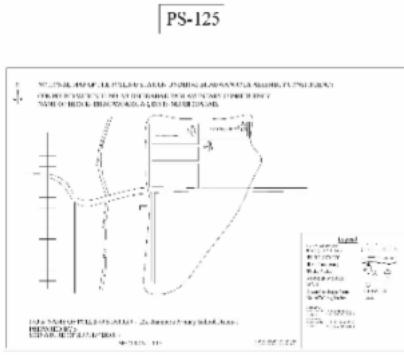

নির্বাচক নিবন্ধন আধিকারিকের স্বাক্ষর

Nazri Naksha

Google Map View

Polling Station Building Front View

Polling Station Front View

Cad View

Key MAP View

1 নাম : আবু কালাম পিতার নাম: কুরমান সেখ বাড়ির নং : n0002 বয়স : 50 লিঙ্গ : পুরুষ	KSM2042109 ফটো উপলব্ধ	2 নাম : সাদিকা বিবি স্বামীর নাম: জাৰ্জিস হোসেন বাড়ির নং : n0002 বয়স : 31 লিঙ্গ : মহিলা	SQP1487396 ফটো উপলব্ধ	3 নাম : সিনারুল ইসলাম পিতার নাম: কুরমান আলি বাড়ির নং : n0002 বয়স : 37 লিঙ্গ : পুরুষ	KSM2702454 ফটো উপলব্ধ
4 নাম : রিমা বিবি স্বামীর নাম: কুরমান ইসলাম বাড়ির নং : n0002 বয়স : 31 লিঙ্গ : মহিলা	SQP1487321 ফটো উপলব্ধ	5 নাম : জহুরুল সেখ পিতার নাম: গিয়াস সেখ বাড়ির নং : n0020 বয়স : 37 লিঙ্গ : পুরুষ	KSM2626166 ফটো উপলব্ধ	6 নাম : লালচাঁদ সেখ পিতার নাম: কুরমান আলি বাড়ির নং : n0020 বয়স : 33 লিঙ্গ : পুরুষ	SQP1237965 ফটো উপলব্ধ
7 নাম : আব্দুল বারী পিতার নাম: হাজী সেফাতুল্লা মন্ডল বাড়ির নং : n0019 বয়স : 73 লিঙ্গ : পুরুষ	SQP2178010 ফটো উপলব্ধ	8 নাম : মোঃ সাজিবুদ্দিন পিতার নাম: মোঃ শাকমুদ্দিন বাড়ির নং : n0153 বয়স : 34 লিঙ্গ : পুরুষ	SQP1164607 ফটো উপলব্ধ	9 নাম : আসিফ ফারুক পিতার নাম: আব্দুল বারী বাড়ির নং : n0019 বয়স : 37 লিঙ্গ : পুরুষ	KSM2626133 ফটো উপলব্ধ
10 নাম : রুহমা বেওয়া স্বামীর নাম: আব্দুল খালেক বাড়ির নং : n0010 বয়স : 82 লিঙ্গ : মহিলা	SQP2306892 ফটো উপলব্ধ	11 নাম : শরিফা বিবি স্বামীর নাম: এনামুল হক বাড়ির নং : n0027 বয়স : 46 লিঙ্গ : মহিলা	KSM1218387 ফটো উপলব্ধ	12 নাম : বজলুল ইসলাম পিতার নাম: আব্দুল আজিজ বাড়ির নং : n0005 বয়স : 69 লিঙ্গ : পুরুষ	SQP2302537 ফটো উপলব্ধ
13 নাম : জজসা পিতার নাম: নূর বাড়ির নং : n0051 বয়স : 33 লিঙ্গ : পুরুষ	SQP1164714 ফটো উপলব্ধ	14 নাম : মোসগ সায়েমা বিবি স্বামীর নাম: হাবিবুর রহমান বাড়ির নং : n0002 বয়স : 36 লিঙ্গ : মহিলা	KSM2043644 ফটো উপলব্ধ	15 নাম : জাৰ্জিস হোসেন পিতার নাম: কুরমান সেখ বাড়ির নং : n0002 বয়স : 37 লিঙ্গ : পুরুষ	KSM2702595 ফটো উপলব্ধ
16 নাম : হাবিবুর রহমান পিতার নাম: কুরমান সেখ বাড়ির নং : n0002 বয়স : 50 লিঙ্গ : পুরুষ	SQP2301943 ফটো উপলব্ধ	17 নাম : জোসনা বিবি স্বামীর নাম: রেজাউল হক বাড়ির নং : n0027 বয়স : 38 লিঙ্গ : মহিলা	KSM2702587 ফটো উপলব্ধ	18 নাম : মলেদা বেওয়া স্বামীর নাম: গোলাম মোস্তফা বাড়ির নং : n0009 বয়স : 77 লিঙ্গ : মহিলা	SQP2302511 ফটো উপলব্ধ
19 নাম : মাজেরা বেওয়া স্বামীর নাম: গিয়াস বাড়ির নং : n0020 বয়স : 64 লিঙ্গ : মহিলা	WB/09/056/234023 ফটো উপলব্ধ	20 নাম : রজব আলি পিতার নাম: কুরমান সেখ বাড়ির নং : n0020 বয়স : 30 লিঙ্গ : পুরুষ	SQP1693506 ফটো উপলব্ধ	21 নাম : মানজুরা বিবি স্বামীর নাম: বজলুল ইসলাম বাড়ির নং : n0005 বয়স : 64 লিঙ্গ : মহিলা	KSM2548303 ফটো উপলব্ধ
22 নাম : জাহাঙ্গীর আলি পিতার নাম: কুরমান বাড়ির নং : n0017 বয়স : 50 লিঙ্গ : পুরুষ	KSM2339927 ফটো উপলব্ধ	23 নাম : সালাম পিতার নাম: সামসের বাড়ির নং : n0025 বয়স : 63 লিঙ্গ : পুরুষ	SQP2305001 ফটো উপলব্ধ	24 নাম : গোলাম কিবরিয়া পিতার নাম: কামালউদ্দিন সেখ বাড়ির নং : n0052 বয়স : 43 লিঙ্গ : পুরুষ	KSM2042265 ফটো উপলব্ধ
25 নাম : সাহানাজ খাতুন স্বামীর নাম: মোঃ সাজিবুদ্দিন বাড়ির নং : n0153 বয়স : 29 লিঙ্গ : মহিলা	SQP2592731 ফটো উপলব্ধ	26 নাম : মোঃ আশিপ পিতার নাম: ফাউজুল কবীর বাড়ির নং : এন0066 বয়স : 25 লিঙ্গ : পুরুষ	SQP2590008 ফটো উপলব্ধ	27 নাম : হাফিজা খাতুন স্বামীর নাম: হজরত আলি বাড়ির নং : N0020 বয়স : 25 লিঙ্গ : মহিলা	SQP2588580 ফটো উপলব্ধ
28 নাম : সরিফা খাতুন স্বামীর নাম: মুস্তাকিম সেখ বাড়ির নং : n0002 বয়স : 24 লিঙ্গ : মহিলা	SQP2592640 ফটো উপলব্ধ	29 নাম : ফাতেমা বিবি স্বামীর নাম: সিনারুল সেখ বাড়ির নং : n0002 বয়স : 36 লিঙ্গ : মহিলা	KSM2043636 ফটো উপলব্ধ	30 নাম : সেলিনা বিবি স্বামীর নাম: আবু কালাম বাড়ির নং : N0002 বয়স : 43 লিঙ্গ : মহিলা	KSM2041564 ফটো উপলব্ধ