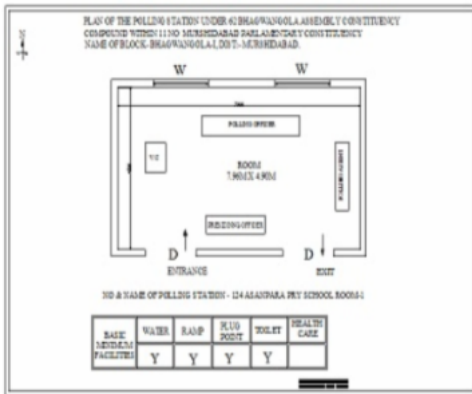

নির্বাচক নিবন্ধন আধিকারিকের স্বাক্ষর

Nazri Naksha

Google Map View

Polling Station Building Front View

Polling Station Front View

Cad View

Key MAP View

1 নাম : আবু কালাম পিতার নাম: কুরমান সেখ বাড়ির নং : n0002 বয়স : 50 লিঙ্গ : পুরুষ	KSM2042109 ফটো উপলব্ধ	2 নাম : সাদিকা বিবি স্বামীর নাম: জাৰ্জিস হোসেন বাড়ির নং : n0002 বয়স : 31 লিঙ্গ : মহিলা	SQP1487396 ফটো উপলব্ধ	3 নাম : সিনারুল ইসলাম পিতার নাম: কুরমান আলি বাড়ির নং : n0002 বয়স : 37 লিঙ্গ : পুরুষ	KSM2702454 ফটো উপলব্ধ
4 নাম : রিমা বিবি স্বামীর নাম: কুরমান ইসলাম বাড়ির নং : n0002 বয়স : 31 লিঙ্গ : মহিলা	SQP1487321 ফটো উপলব্ধ	5 নাম : জহুরুল সেখ পিতার নাম: গিয়াস সেখ বাড়ির নং : n0020 বয়স : 37 লিঙ্গ : পুরুষ	KSM2626166 ফটো উপলব্ধ	6 নাম : লালচাঁদ সেখ পিতার নাম: কুরমান আলি বাড়ির নং : n0020 বয়স : 33 লিঙ্গ : পুরুষ	SQP1237965 ফটো উপলব্ধ
7 নাম : আব্দুল বারী পিতার নাম: হাজী সেফাতুল্লা মন্ডল বাড়ির নং : n0019 বয়স : 73 লিঙ্গ : পুরুষ	SQP2178010 ফটো উপলব্ধ	8 নাম : মোঃ সাজিবুদ্দিন পিতার নাম: মোঃ শাকমুদ্দিন বাড়ির নং : n0153 বয়স : 34 লিঙ্গ : পুরুষ	SQP1164607 ফটো উপলব্ধ	9 নাম : আসিফ ফারুক পিতার নাম: আব্দুল বারী বাড়ির নং : n0019 বয়স : 37 লিঙ্গ : পুরুষ	KSM2626133 ফটো উপলব্ধ
10 নাম : রুহমা বেওয়া স্বামীর নাম: আব্দুল খালেক বাড়ির নং : n0010 বয়স : 82 লিঙ্গ : মহিলা	SQP2306892 ফটো উপলব্ধ	11 নাম : শরিফা বিবি স্বামীর নাম: এনামুল হক বাড়ির নং : n0027 বয়স : 46 লিঙ্গ : মহিলা	KSM1218387 ফটো উপলব্ধ	12 নাম : বজলুল ইসলাম পিতার নাম: আব্দুল আজিজ বাড়ির নং : n0005 বয়স : 69 লিঙ্গ : পুরুষ	SQP2302537 ফটো উপলব্ধ
13 নাম : জজসা পিতার নাম: নূর বাড়ির নং : n0051 বয়স : 33 লিঙ্গ : পুরুষ	SQP1164714 ফটো উপলব্ধ	14 নাম : মোসগ সায়েমা বিবি স্বামীর নাম: হাবিবুর রহমান বাড়ির নং : n0002 বয়স : 36 লিঙ্গ : মহিলা	KSM2043644 ফটো উপলব্ধ	15 নাম : জাৰ্জিস হোসেন পিতার নাম: কুরমান সেখ বাড়ির নং : n0002 বয়স : 37 লিঙ্গ : পুরুষ	KSM2702595 ফটো উপলব্ধ
16 নাম : হাবিবুর রহমান পিতার নাম: কুরমান সেখ বাড়ির নং : n0002 বয়স : 50 লিঙ্গ : পুরুষ	SQP2301943 ফটো উপলব্ধ	17 নাম : জোসনা বিবি স্বামীর নাম: রেজাউল হক বাড়ির নং : n0027 বয়স : 38 লিঙ্গ : মহিলা	KSM2702587 ফটো উপলব্ধ	18 নাম : মলেদা বেওয়া স্বামীর নাম: গোলাম মোস্তফা বাড়ির নং : n0009 বয়স : 77 লিঙ্গ : মহিলা	SQP2302511 ফটো উপলব্ধ
19 নাম : মাজেরা বেওয়া স্বামীর নাম: গিয়াস বাড়ির নং : n0020 বয়স : 64 লিঙ্গ : মহিলা	WB/09/056/234023 ফটো উপলব্ধ	20 নাম : রজব আলি পিতার নাম: কুরমান সেখ বাড়ির নং : n0020 বয়স : 30 লিঙ্গ : পুরুষ	SQP1693506 ফটো উপলব্ধ	21 নাম : মানজুরা বিবি স্বামীর নাম: বজলুল ইসলাম বাড়ির নং : n0005 বয়স : 64 লিঙ্গ : মহিলা	KSM2548303 ফটো উপলব্ধ
22 নাম : জাহাঙ্গীর আলি পিতার নাম: কুরমান বাড়ির নং : n0017 বয়স : 50 লিঙ্গ : পুরুষ	KSM2339927 ফটো উপলব্ধ	23 নাম : সালাম পিতার নাম: সামসের বাড়ির নং : n0025 বয়স : 63 লিঙ্গ : পুরুষ	SQP2305001 ফটো উপলব্ধ	24 নাম : গোলাম কিবরিয়া পিতার নাম: কামালউদ্দিন সেখ বাড়ির নং : n0052 বয়স : 43 লিঙ্গ : পুরুষ	KSM2042265 ফটো উপলব্ধ
25 নাম : সাহানাজ খাতুন স্বামীর নাম: মোঃ সাজিবুদ্দিন বাড়ির নং : n0153 বয়স : 29 লিঙ্গ : মহিলা	SQP2592731 ফটো উপলব্ধ	26 নাম : মোঃ আশিপ পিতার নাম: ফাউজুল কবীর বাড়ির নং : এন0066 বয়স : 25 লিঙ্গ : পুরুষ	SQP2590008 ফটো উপলব্ধ	27 নাম : হাফিজা খাতুন স্বামীর নাম: হজরত আলি বাড়ির নং : N0020 বয়স : 25 লিঙ্গ : মহিলা	SQP2588580 ফটো উপলব্ধ
28 নাম : সরিফা খাতুন স্বামীর নাম: মুস্তাকিম সেখ বাড়ির নং : n0002 বয়স : 24 লিঙ্গ : মহিলা	SQP2592640 ফটো উপলব্ধ	29 নাম : ফাতেমা বিবি স্বামীর নাম: সিনারুল সেখ বাড়ির নং : n0002 বয়স : 36 লিঙ্গ : মহিলা	KSM2043636 ফটো উপলব্ধ	30 নাম : সেলিনা বিবি স্বামীর নাম: আবু কালাম বাড়ির নং : N0002 বয়স : 43 লিঙ্গ : মহিলা	KSM2041564 ফটো উপলব্ধ