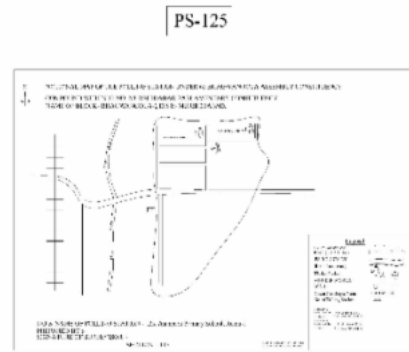

নির্বাচক নিবন্ধন আধিকারিকের স্বাক্ষর

Nazri Naksha

Google Map View

Polling Station Building Front View

Polling Station Front View

Cad View

Key MAP View

1 নাম : আবু কালাম পিতার নাম: কুরমান সেখ বাড়ির নং : n0002 বয়স : 50 লিঙ্গ : পুরুষ	KSM2042109 ফটো উপলব্ধ	2 নাম : সাদিকা বিবি স্বামীর নাম: জাৰ্জিস হোসেন বাড়ির নং : n0002 বয়স : 31 লিঙ্গ : মহিলা	SQP1487396 ফটো উপলব্ধ	3 নাম : সিনারুল ইসলাম পিতার নাম: কুরমান আলি বাড়ির নং : n0002 বয়স : 37 লিঙ্গ : পুরুষ	KSM2702454 ফটো উপলব্ধ
4 নাম : রিমা বিবি স্বামীর নাম: কুরমান ইসলাম বাড়ির নং : n0002 বয়স : 31 লিঙ্গ : মহিলা	SQP1487321 ফটো উপলব্ধ	5 নাম : জহুরুল সেখ পিতার নাম: গিয়াস সেখ বাড়ির নং : n0020 বয়স : 37 লিঙ্গ : পুরুষ	KSM2626166 ফটো উপলব্ধ	6 নাম : লালচাঁদ সেখ পিতার নাম: কুরমান আলি বাড়ির নং : n0020 বয়স : 33 লিঙ্গ : পুরুষ	SQP1237965 ফটো উপলব্ধ
7 নাম : আব্দুল বারী পিতার নাম: হাজী সেফাতুল্লা মন্ডল বাড়ির নং : n0019 বয়স : 73 লিঙ্গ : পুরুষ	SQP2178010 ফটো উপলব্ধ	8 নাম : মোঃ সাজিবুদ্দিন পিতার নাম: মোঃ শাকমুদ্দিন বাড়ির নং : n0153 বয়স : 34 লিঙ্গ : পুরুষ	SQP1164607 ফটো উপলব্ধ	9 নাম : আসিফ ফারুক পিতার নাম: আব্দুল বারী বাড়ির নং : n0019 বয়স : 37 লিঙ্গ : পুরুষ	KSM2626133 ফটো উপলব্ধ
10 নাম : রুহমা বেওয়া স্বামীর নাম: আব্দুল খালেক বাড়ির নং : n0010 বয়স : 82 লিঙ্গ : মহিলা	SQP2306892 ফটো উপলব্ধ	11 নাম : শরিফা বিবি স্বামীর নাম: এনামুল হক বাড়ির নং : n0027 বয়স : 46 লিঙ্গ : মহিলা	KSM1218387 ফটো উপলব্ধ	12 নাম : বজলুল ইসলাম পিতার নাম: আব্দুল আজিজ বাড়ির নং : n0005 বয়স : 69 লিঙ্গ : পুরুষ	SQP2302537 ফটো উপলব্ধ
13 নাম : জজসা পিতার নাম: নূর বাড়ির নং : n0051 বয়স : 33 লিঙ্গ : পুরুষ	SQP1164714 ফটো উপলব্ধ	14 নাম : মোসগ সায়েমা বিবি স্বামীর নাম: হাবিবুর রহমান বাড়ির নং : n0002 বয়স : 36 লিঙ্গ : মহিলা	KSM2043644 ফটো উপলব্ধ	15 নাম : জাৰ্জিস হোসেন পিতার নাম: কুরমান সেখ বাড়ির নং : n0002 বয়স : 37 লিঙ্গ : পুরুষ	KSM2702595 ফটো উপলব্ধ
16 নাম : হাবিবুর রহমান পিতার নাম: কুরমান সেখ বাড়ির নং : n0002 বয়স : 50 লিঙ্গ : পুরুষ	SQP2301943 ফটো উপলব্ধ	17 নাম : জোসনা বিবি স্বামীর নাম: রেজাউল হক বাড়ির নং : n0027 বয়স : 38 লিঙ্গ : মহিলা	KSM2702587 ফটো উপলব্ধ	18 নাম : মলেদা বেওয়া স্বামীর নাম: গোলাম মোস্তফা বাড়ির নং : n0009 বয়স : 77 লিঙ্গ : মহিলা	SQP2302511 ফটো উপলব্ধ
19 নাম : মাজেরা বেওয়া স্বামীর নাম: গিয়াস বাড়ির নং : n0020 বয়স : 64 লিঙ্গ : মহিলা	WB/09/056/234023 ফটো উপলব্ধ	20 নাম : রজব আলি পিতার নাম: কুরমান সেখ বাড়ির নং : n0020 বয়স : 30 লিঙ্গ : পুরুষ	SQP1693506 ফটো উপলব্ধ	21 নাম : মানজুরা বিবি স্বামীর নাম: বজলুল ইসলাম বাড়ির নং : n0005 বয়স : 64 লিঙ্গ : মহিলা	KSM2548303 ফটো উপলব্ধ
22 নাম : জাহাঙ্গীর আলি পিতার নাম: কুরমান বাড়ির নং : n0017 বয়স : 50 লিঙ্গ : পুরুষ	KSM2339927 ফটো উপলব্ধ	23 নাম : সালাম পিতার নাম: সামসের বাড়ির নং : n0025 বয়স : 63 লিঙ্গ : পুরুষ	SQP2305001 ফটো উপলব্ধ	24 নাম : গোলাম কিবরিয়া পিতার নাম: কামালউদ্দিন সেখ বাড়ির নং : n0052 বয়স : 43 লিঙ্গ : পুরুষ	KSM2042265 ফটো উপলব্ধ
25 নাম : সাহানাজ খাতুন স্বামীর নাম: মোঃ সাজিবুদ্দিন বাড়ির নং : n0153 বয়স : 29 লিঙ্গ : মহিলা	SQP2592731 ফটো উপলব্ধ	26 নাম : মোঃ আশিপ পিতার নাম: ফাউজুল কবীর বাড়ির নং : এন0066 বয়স : 25 লিঙ্গ : পুরুষ	SQP2590008 ফটো উপলব্ধ	27 নাম : হাফিজা খাতুন স্বামীর নাম: হজরত আলি বাড়ির নং : N0020 বয়স : 25 লিঙ্গ : মহিলা	SQP2588580 ফটো উপলব্ধ
28 নাম : সরিফা খাতুন স্বামীর নাম: মুস্তাকিম সেখ বাড়ির নং : n0002 বয়স : 24 লিঙ্গ : মহিলা	SQP2592640 ফটো উপলব্ধ	29 নাম : ফাতেমা বিবি স্বামীর নাম: সিনারুল সেখ বাড়ির নং : n0002 বয়স : 36 লিঙ্গ : মহিলা	KSM2043636 ফটো উপলব্ধ	30 নাম : সেলিনা বিবি স্বামীর নাম: আবু কালাম বাড়ির নং : N0002 বয়স : 43 লিঙ্গ : মহিলা	KSM2041564 ফটো উপলব্ধ