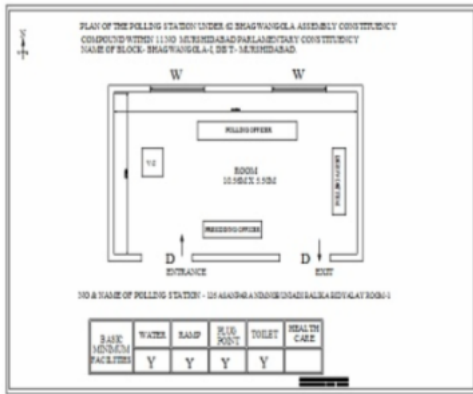

নির্বাচক নিবন্ধন আধিকারিকের স্বাক্ষর

Nazri Naksha

Google Map View

Polling Station Building Front View

Polling Station Front View

Cad View

Key MAP View

বিধানসভা নির্বাচনক্ষেত্রের নং, নাম : 62-ভগবানগোলা
ভাগ নং, নাম : 1-আব্দুল আজিজ সরকারের পারা (পূর্ব)