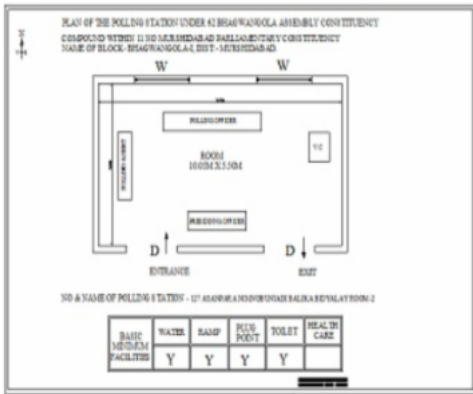

নির্বাচক নিবন্ধন আধিকারিকের স্বাক্ষর

Nazri Naksha

Google Map View

Polling Station Building Front View

Polling Station Front View

Cad View

Key MAP View

1 নাম : রেন বেওয়া পিতার নাম: মুজাহার আলি বাড়ির নং : n0015 বয়স : 61 লিঙ্গ : মহিলা ফটো উপলব্ধ	WB/09/056/237746	2 নাম : ইসমাইল সেখ পিতার নাম: বাবুল আল সেখ বাড়ির নং : n0015 বয়স : 35 লিঙ্গ : পুরুষ ফটো উপলব্ধ	SQP1165851	3 নাম : সামসুল আলম পিতার নাম: বাবুল আল সেখ বাড়ির নং : n0015 বয়স : 41 লিঙ্গ : পুরুষ ফটো উপলব্ধ	KSM2703452
4 নাম : সিরিফা বিবি স্বামীর নাম: বাবুল আল সেখ বাড়ির নং : n0015 বয়স : 62 লিঙ্গ : মহিলা ফটো উপলব্ধ	WB/09/056/237674	5 নাম : মুসিয়া খাতুন পিতার নাম: নূর মহম্মদ বাড়ির নং : n0015 বয়স : 72 লিঙ্গ : মহিলা ফটো উপলব্ধ	WB/09/056/237675	6 নাম : মোঃ সেলিম হুদু পিতার নাম: মোঃ সাদেক আলী বাড়ির নং : n0009 বয়স : 37 লিঙ্গ : পুরুষ ফটো উপলব্ধ	SQP0411058
7 নাম : আসুরা বিবি স্বামীর নাম: নুরুল ইসলাম বাড়ির নং : n0009 বয়স : 57 লিঙ্গ : মহিলা ফটো উপলব্ধ	SQP2888964	8 নাম : ফিরোজা বিবি স্বামীর নাম: সামাদ সেখ বাড়ির নং : n0009 বয়স : 72 লিঙ্গ : মহিলা ফটো উপলব্ধ	KSM1216845	9 নাম : সাইফুরা বিবি স্বামীর নাম: আলউদ্দিন সেখ বাড়ির নং : n0007 বয়স : 46 লিঙ্গ : মহিলা ফটো উপলব্ধ	KSM2703544
10 নাম : সাবিনা বিবি স্বামীর নাম: চাঁদ মহম্মদ বাড়ির নং : n0002 বয়স : 39 লিঙ্গ : মহিলা ফটো উপলব্ধ	SQP1041045	11 নাম : আমির হোসেন পিতার নাম: বদিউজ্জামান বাড়ির নং : n0002 বয়স : 35 লিঙ্গ : পুরুষ ফটো উপলব্ধ	SQP1041094	12 নাম : চাঁদ মহম্মদ পিতার নাম: বদিউজ্জামান বাড়ির নং : n0002 বয়স : 43 লিঙ্গ : পুরুষ ফটো উপলব্ধ	KSM2045573
13 নাম : উকলেমা বিবি স্বামীর নাম: আনারুল হক বাড়ির নং : n0002 বয়স : 62 লিঙ্গ : মহিলা ফটো উপলব্ধ	WB/09/056/237861	14 নাম : হাসন মানিক পিতার নাম: বদি বাড়ির নং : n0002 বয়স : 54 লিঙ্গ : পুরুষ ফটো উপলব্ধ	WB/09/056/237865	15 নাম : হাসনুজ্জামান পিতার নাম: বদি বাড়ির নং : n0002 বয়স : 60 লিঙ্গ : পুরুষ ফটো উপলব্ধ	WB/09/056/237864
16 নাম : আসুরা বিবি স্বামীর নাম: বদি বাড়ির নং : n0002 বয়স : 76 লিঙ্গ : মহিলা ফটো উপলব্ধ	KSM2549103	17 নাম : সোমিনা বিবি স্বামীর নাম: মিলন সেখ বাড়ির নং : n0099 বয়স : 30 লিঙ্গ : মহিলা ফটো উপলব্ধ	SQP1601178	18 নাম : মিলন সেখ পিতার নাম: আকর শেখ বাড়ির নং : n0099 বয়স : 38 লিঙ্গ : পুরুষ ফটো উপলব্ধ	SQP1238948
19 নাম : সাদেক আলী পিতার নাম: সোহরাব আলী বাড়ির নং : n0094 বয়স : 40 লিঙ্গ : পুরুষ ফটো উপলব্ধ	SQP0411140	20 নাম : দেলুয়ারা বিবি স্বামীর নাম: হেয়াল সেখ বাড়ির নং : n0094 বয়স : 68 লিঙ্গ : মহিলা ফটো উপলব্ধ	KSM2341956	21 নাম : জোহরা বিবি স্বামীর নাম: সোহরাব সেখ বাড়ির নং : n0094 বয়স : 87 লিঙ্গ : মহিলা ফটো উপলব্ধ	WB/09/056/237986
22 নাম : আদুরা বিবি স্বামীর নাম: সাজাহান সেখ বাড়ির নং : n0033 বয়স : 56 লিঙ্গ : মহিলা ফটো উপলব্ধ	WB/09/056/237714	23 নাম : সাজাহান সেখ পিতার নাম: ওমর আলি বাড়ির নং : n0033 বয়স : 59 লিঙ্গ : পুরুষ ফটো উপলব্ধ	WB/09/056/237713	24 নাম : সাইদুল সেখ পিতার নাম: ওমর আলি বাড়ির নং : n0033 বয়স : 61 লিঙ্গ : পুরুষ ফটো উপলব্ধ	KSM2549368
25 নাম : ডঃ আবদুল আজিম পিতার নাম: নূরুল ইসলাম বাড়ির নং : n0175 বয়স : 69 লিঙ্গ : পুরুষ ফটো উপলব্ধ	WB/09/056/237623	26 নাম : শেফালি মন্ডল স্বামীর নাম: পশুপতি মন্ডল বাড়ির নং : n0113 বয়স : 50 লিঙ্গ : মহিলা ফটো উপলব্ধ	SQP1601061	27 নাম : সবিলা বিবি স্বামীর নাম: হানজালা সেখ বাড়ির নং : n0062 বয়স : 42 লিঙ্গ : মহিলা ফটো উপলব্ধ	SQP1489251
28 নাম : হানজালা সেখ পিতার নাম: কালু মিস্ত্রী বাড়ির নং : n0062 বয়স : 52 লিঙ্গ : পুরুষ ফটো উপলব্ধ	SQP0410837	29 নাম : রাজ্জাক সেখ পিতার নাম: সামিম সেখ বাড়ির নং : n0061 বয়স : 40 লিঙ্গ : পুরুষ ফটো উপলব্ধ	SQP1488881	30 নাম : মঞ্জো নওসাদ আলী পিতার নাম: আহম্মদ সেখ বাড়ির নং : n0055 বয়স : 53 লিঙ্গ : পুরুষ ফটো উপলব্ধ	KSM2045169