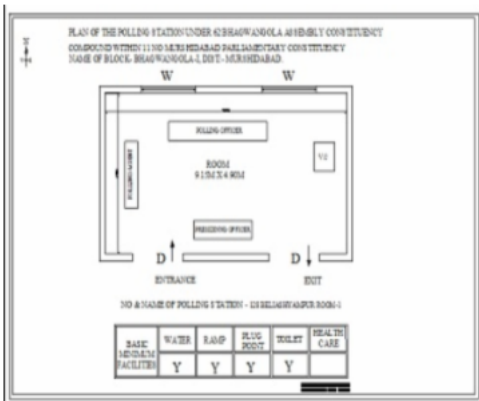

নির্বাচক নিবন্ধন আধিকারিকের স্বাক্ষর

Nazri Naksha

Google Map View

Polling Station Building Front View

Polling Station Front View

Cad View

Key MAP View

1	SQP1489335	ফটো উপলব্ধ	2	KSM1217546	ফটো উপলব্ধ	3	KSM2342590	ফটো উপলব্ধ
নাম : শুভ সেন্থ পিতার নাম: সাইদুল হক বাড়ির নং : n0028 বয়স : 30 লিঙ্গ : পুরুষ			নাম : আলোয়া বেগম স্বামীর নাম: মোঃ ওয়াজেদ আলী বাড়ির নং : n0005 বয়স : 68 লিঙ্গ : মহিলা			নাম : গোলাম দস্তগীর(মিলটন) পিতার নাম: অজেদ বাড়ির নং : n0005 বয়স : 50 লিঙ্গ : পুরুষ		
4	SQP1239169	ফটো উপলব্ধ	5	WB/09/056/240130	ফটো উপলব্ধ	6	WB/09/056/531463	ফটো উপলব্ধ
নাম : মিনা বিবি স্বামীর নাম: আব্দুল হালিম বাড়ির নং : n0042 বয়স : 37 লিঙ্গ : মহিলা			নাম : গোলাম নবী পিতার নাম: জেবেদ আলী বাড়ির নং : n0011 বয়স : 70 লিঙ্গ : পুরুষ			নাম : মোসাঃ মর্শিদা খাতুন স্বামীর নাম: সেরাজুল ইসলাম বাড়ির নং : n0032 বয়স : 50 লিঙ্গ : মহিলা		
7	SQP1239136	ফটো উপলব্ধ	8	KSM2501476	ফটো উপলব্ধ	9	KSM2342616	ফটো উপলব্ধ
নাম : জাইদুর রহমান পিতার নাম: সাইদুল হক বাড়ির নং : n0028 বয়স : 32 লিঙ্গ : পুরুষ			নাম : নূর হোসেন পিতার নাম: আব্দুল হোসেন বাড়ির নং : n0027 বয়স : 38 লিঙ্গ : পুরুষ			নাম : নূর ইসলাম পিতার নাম: আব্দুল হোসেন বাড়ির নং : n0027 বয়স : 42 লিঙ্গ : পুরুষ		
10	WB/09/056/240017	ফটো উপলব্ধ	11	KSM2703726	ফটো উপলব্ধ	12	KSM2703643	ফটো উপলব্ধ
নাম : সখিনা বিবি স্বামীর নাম: আব্দুল হোসেন বাড়ির নং : n0027 বয়স : 64 লিঙ্গ : মহিলা			নাম : সেলিম ইসলাম পিতার নাম: নজরুল ইসলাম বাড়ির নং : n0026 বয়স : 38 লিঙ্গ : পুরুষ			নাম : মর্জিনা খাতুন পিতার নাম: নজরুল ইসলাম বাড়ির নং : n0026 বয়স : 39 লিঙ্গ : পুরুষ		
13	KSM2045748	ফটো উপলব্ধ	14	SQP1356542	ফটো উপলব্ধ	15	SQP1356385	ফটো উপলব্ধ
নাম : মিলন ইসলাম পিতার নাম: নজরুল ইসলাম বাড়ির নং : n0026 বয়স : 47 লিঙ্গ : পুরুষ			নাম : আমরীন ইয়াসমীন স্বামীর নাম: বেলাল হোসেন বাড়ির নং : n0023 বয়স : 35 লিঙ্গ : মহিলা			নাম : আফরুজা বিবি স্বামীর নাম: লালচাঁদ বাড়ির নং : n0022 বয়স : 36 লিঙ্গ : মহিলা		
16	SQP1356575	ফটো উপলব্ধ	17	SQP1356351	ফটো উপলব্ধ	18	SQP1166156	ফটো উপলব্ধ
নাম : সাগির হোসেন পিতার নাম: ফজল সেন্থ বাড়ির নং : n0037 বয়স : 32 লিঙ্গ : পুরুষ			নাম : মেরিনা বিবি স্বামীর নাম: মোঃ কাবির হোসেন বাড়ির নং : n0037 বয়স : 32 লিঙ্গ : মহিলা			নাম : মোঃ কাবির হোসেন পিতার নাম: ফজল সেন্থ বাড়ির নং : n0037 বয়স : 35 লিঙ্গ : পুরুষ		
19	SQP2202422	ফটো উপলব্ধ	20	KSM2342640	ফটো উপলব্ধ	21	KSM2649606	ফটো উপলব্ধ
নাম : জালালউদ্দিন সেন্থ পিতার নাম: খলিল সেন্থ বাড়ির নং : n0021 বয়স : 54 লিঙ্গ : পুরুষ			নাম : বেলায়া বিবি স্বামীর নাম: জালালউদ্দিন সেন্থ বাড়ির নং : n0021 বয়স : 47 লিঙ্গ : মহিলা			নাম : মর্জিনা বিবি স্বামীর নাম: কুমাই সেন্থ বাড়ির নং : n0045 বয়স : 40 লিঙ্গ : মহিলা		
22	SQP1356377	ফটো উপলব্ধ	23	SQP2236107	ফটো উপলব্ধ	24	SQP2236115	ফটো উপলব্ধ
নাম : লালচাঁদ সেন্থ পিতার নাম: ইফ্রাহাম সেন্থ বাড়ির নং : n0022 বয়স : 37 লিঙ্গ : পুরুষ			নাম : সেরাজুল ইসলাম পিতার নাম: মৃত আরশেদ আলী বাড়ির নং : n0019 বয়স : 51 লিঙ্গ : পুরুষ			নাম : দৌদুল হক পিতার নাম: আরশেদ আলী বাড়ির নং : n0019 বয়স : 51 লিঙ্গ : পুরুষ		
25	SQP1356468	ফটো উপলব্ধ	26	SQP2201242	ফটো উপলব্ধ	27	KSM1216837	ফটো উপলব্ধ
নাম : আসরাফুল আফ্রাহিন পিতার নাম: গোলাম নবী বাড়ির নং : n0011 বয়স : 32 লিঙ্গ : পুরুষ			নাম : সেরাজুল ইসলাম পিতার নাম: আবদুর রহমান বাড়ির নং : n0032 বয়স : 62 লিঙ্গ : পুরুষ			নাম : মুছবা বিবি স্বামীর নাম: গোলাব হোসেন বাড়ির নং : n0001 বয়স : 51 লিঙ্গ : মহিলা		
28	SQP2236206	ফটো উপলব্ধ	29	SQP0150268	ফটো উপলব্ধ	30	KSM2045805	ফটো উপলব্ধ
নাম : আনসুরা বিবি স্বামীর নাম: মোস্তাক সেন্থ বাড়ির নং : n0175 বয়স : 53 লিঙ্গ : মহিলা			নাম : তাজেল সেন্থ মায়ের নাম: আলেনুর বেওয়া বাড়ির নং : 177 বয়স : 44 লিঙ্গ : পুরুষ			নাম : সালমা সুলতানা স্বামীর নাম: মহঃ গোলাম সারোয়ার বাড়ির নং : n0005 বয়স : 43 লিঙ্গ : মহিলা		