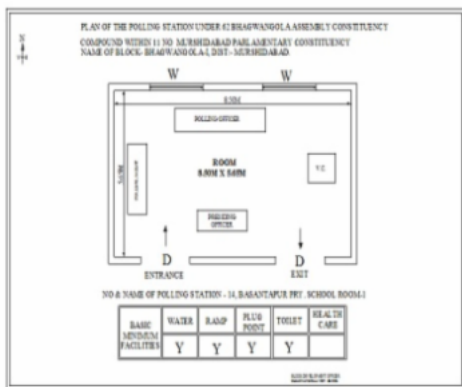

নির্বাচক নিবন্ধন আধিকারিকের স্বাক্ষর

Nazri Naksha

Google Map View

Polling Station Building Front View

Polling Station Front View

Cad View

Key MAP View

1 নাম : মলিন সেখ পিতার নাম : সাজাহান সরকার বাড়ির নং : n0003 বয়স : 37 লিঙ্গ : পুরুষ	KSM2602027 ফটো উপলব্ধ	2 নাম : হাসেনা বিবি স্বামীর নাম : মারফুদ্দীন সেখ বাড়ির নং : n0006 বয়স : 62 লিঙ্গ : মহিলা	WB/09/056/024088 ফটো উপলব্ধ	3 নাম : রেহেনুর বিবি স্বামীর নাম : সারাপত সেখ বাড়ির নং : n0014 বয়স : 67 লিঙ্গ : মহিলা	WB/09/056/024100 ফটো উপলব্ধ
4 নাম : মুরসিয়া বেওয়া স্বামীর নাম : মতিবুর সেখ বাড়ির নং : n0010 বয়স : 74 লিঙ্গ : মহিলা	WB/09/056/024175 ফটো উপলব্ধ	5 নাম : বকুল সেখ পিতার নাম : রেজাবুল মন্ডল বাড়ির নং : n0031 বয়স : 32 লিঙ্গ : পুরুষ	SQP1302413 ফটো উপলব্ধ	6 নাম : কল্পনা বিবি স্বামীর নাম : রেজাবুল মন্ডল বাড়ির নং : n0031 বয়স : 59 লিঙ্গ : মহিলা	WB/09/056/024036 ফটো উপলব্ধ
7 নাম : জোহরা বিবি স্বামীর নাম : ইকবাল মন্ডল বাড়ির নং : n0031 বয়স : 68 লিঙ্গ : মহিলা	SQP2163921 ফটো উপলব্ধ	8 নাম : ফিরোজা বিবি স্বামীর নাম : গোলাম কিবরিয়া বাড়ির নং : n0067 বয়স : 36 লিঙ্গ : মহিলা	SQP0965756 ফটো উপলব্ধ	9 নাম : আব্দুস সোব্বান পিতার নাম : ইমরান সেখ বাড়ির নং : n0067 বয়স : 72 লিঙ্গ : পুরুষ	WB/09/056/024070 ফটো উপলব্ধ
10 নাম : সিমা খাতুন মায়ের নাম : আনোয়ারা বেওয়া বাড়ির নং : n0070 বয়স : 35 লিঙ্গ : মহিলা	SQP0965715 ফটো উপলব্ধ	11 নাম : আনোয়ারা বেওয়া স্বামীর নাম : নাস্তার সেখ বাড়ির নং : n0070 বয়স : 72 লিঙ্গ : মহিলা	KSM2257624 ফটো উপলব্ধ	12 নাম : আব্দুল রাকিব মায়ের নাম : রেজিনা বেওয়া বাড়ির নং : n0056 বয়স : 31 লিঙ্গ : পুরুষ	SQP1428838 ফটো উপলব্ধ
13 নাম : মালতী বেওয়া পিতার নাম : মহিরুদ্দীন সেখ বাড়ির নং : n0038 বয়স : 68 লিঙ্গ : মহিলা	WB/09/056/024711 ফটো উপলব্ধ	14 নাম : খোসামহম্মদ সেখ পিতার নাম : গাজল সেখ বাড়ির নং : n0022 বয়স : 30 লিঙ্গ : পুরুষ	SQP1428879 ফটো উপলব্ধ	15 নাম : হাজেরা বিবি স্বামীর নাম : গাজল সেখ বাড়ির নং : n0022 বয়স : 62 লিঙ্গ : মহিলা	WB/09/056/024171 ফটো উপলব্ধ
16 নাম : মিনকা বিবি স্বামীর নাম : মুকুবল সেখ বাড়ির নং : n0073 বয়স : 67 লিঙ্গ : মহিলা	WB/09/056/024710 ফটো উপলব্ধ	17 নাম : মিলোন তিত্তির সেখ পিতার নাম : আনোয়ার সেখ বাড়ির নং : n0071 বয়স : 35 লিঙ্গ : পুরুষ	SQP0965699 ফটো উপলব্ধ	18 নাম : চাঁদফুল বেওয়া স্বামীর নাম : আনোয়ার সেখ বাড়ির নং : n0071 বয়স : 72 লিঙ্গ : মহিলা	SQP3029543 ফটো উপলব্ধ
19 নাম : তহমিনা বিবি স্বামীর নাম : বেলাল সেখ বাড়ির নং : n0069 বয়স : 60 লিঙ্গ : মহিলা	WB/09/056/024075 ফটো উপলব্ধ	20 নাম : অরুনা খাতুন বিবি স্বামীর নাম : চিট্টা সেখ বাড়ির নং : n0066 বয়স : 30 লিঙ্গ : মহিলা	SQP1568674 ফটো উপলব্ধ	21 নাম : গুলসন বিবি স্বামীর নাম : আবেল সেখ বাড়ির নং : n0066 বয়স : 82 লিঙ্গ : মহিলা	WB/09/056/024190 ফটো উপলব্ধ
22 নাম : সেলিনা বিবি স্বামীর নাম : জামিল সেখ বাড়ির নং : n0058 বয়স : 37 লিঙ্গ : মহিলা	SQP0915595 ফটো উপলব্ধ	23 নাম : জামাল সেখ পিতার নাম : নকিমুদ্দীন সেখ বাড়ির নং : n0058 বয়স : 53 লিঙ্গ : পুরুষ	KSM2257616 ফটো উপলব্ধ	24 নাম : আসরা বেওয়া পিতার নাম : নকিমুদ্দীন সেখ বাড়ির নং : n0058 বয়স : 58 লিঙ্গ : মহিলা	WB/09/056/024187 ফটো উপলব্ধ
25 নাম : ইসপ আলী পিতার নাম : হাফিজ ইসলাম বাড়ির নং : n0054 বয়স : 33 লিঙ্গ : পুরুষ	SQP1139088 ফটো উপলব্ধ	26 নাম : ফুরকোন বেওয়া পিতার নাম : সামসুদ্দীন সেখ বাড়ির নং : n0054 বয়স : 56 লিঙ্গ : মহিলা	WB/09/056/024178 ফটো উপলব্ধ	27 নাম : ফেলু সেখ পিতার নাম : মর্জেম সেখ বাড়ির নং : n0049 বয়স : 52 লিঙ্গ : পুরুষ	WB/09/056/024130 ফটো উপলব্ধ
28 নাম : মহাসীন সেখ পিতার নাম : মর্জেম সেখ বাড়ির নং : n0049 বয়স : 60 লিঙ্গ : পুরুষ	WB/09/056/024128 ফটো উপলব্ধ	29 নাম : মিনারুল সেখ পিতার নাম : মুরফুদ্দীন সেখ বাড়ির নং : n0006 বয়স : 40 লিঙ্গ : পুরুষ	KSM2602068 ফটো উপলব্ধ	30 নাম : জরিলা বিবি স্বামীর নাম : সিনারুল সেখ বাড়ির নং : n0006 বয়স : 36 লিঙ্গ : মহিলা	SQP0965897 ফটো উপলব্ধ