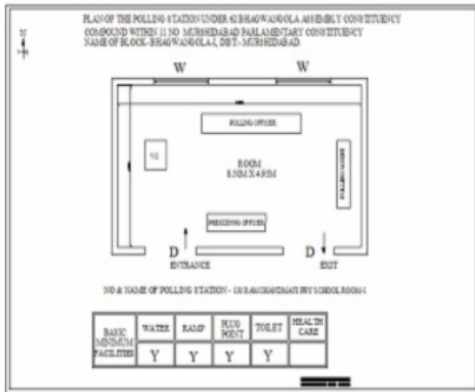

নির্বাচক নিবন্ধন আধিকারিকের স্বাক্ষর

Nazri Naksha

Google Map View

Polling Station Building Front View

Polling Station Front View

Cad View

Key MAP View

1	SQP1043553	নাম : মোঃ ইসমাইল হক পিতার নাম: খাইরুদ্দীন আলি বাড়ির নং : n0091 বয়স : 37 লিঙ্গ : পুরুষ	ফটো উপলব্ধ	2	SQP1043223	নাম : সোনালী বিবি স্বামীর নাম: মোঃ ইসমাইল হক বাড়ির নং : n0091 বয়স : 35 লিঙ্গ : মহিলা	ফটো উপলব্ধ	3	WB/09/056/246465	নাম : মোসাঃ কবির বিবি স্বামীর নাম: খাইরুদ্দীন আলী বাড়ির নং : n0091 বয়স : 68 লিঙ্গ : মহিলা	ফটো উপলব্ধ
4	SQP2950822	নাম : ভাদু সেখ পিতার নাম: খাইরুদ্দীন আলী বাড়ির নং : n0091 বয়স : 55 লিঙ্গ : পুরুষ	ফটো উপলব্ধ	5	KSM2344984	নাম : জোসনা বিবি স্বামীর নাম: ভাদু সেখ বাড়ির নং : n0091 বয়স : 45 লিঙ্গ : মহিলা	ফটো উপলব্ধ	6	KSM2344992	নাম : মোঃ আব্দুল হালিম পিতার নাম: খাইরুদ্দীন আলী বাড়ির নং : n0091 বয়স : 47 লিঙ্গ : পুরুষ	ফটো উপলব্ধ
7	SQP1802271	নাম : জোসেফ আলি পিতার নাম: গোলাম মোস্তফা বাড়ির নং : n0063 বয়স : 27 লিঙ্গ : পুরুষ	ফটো উপলব্ধ	8	KSM2502326	নাম : সারিকুল ইনুশা পিতার নাম: সারিয়ার আলি বাড়ির নং : n0112 বয়স : 38 লিঙ্গ : পুরুষ	ফটো উপলব্ধ	9	SQP1490440	নাম : ইনজামামুল হক মায়ের নাম: নুর জাহান বিবি বাড়ির নং : n0109 বয়স : 30 লিঙ্গ : পুরুষ	ফটো উপলব্ধ
10	WB/09/056/246041	নাম : আবদুল বারী পিতার নাম: জানমোহাম্মাদ বাড়ির নং : n0109 বয়স : 67 লিঙ্গ : পুরুষ	ফটো উপলব্ধ	11	KSM1142066	নাম : রকিবুর সেখ পিতার নাম: মুশারফ সেখ বাড়ির নং : n0100 বয়স : 52 লিঙ্গ : পুরুষ	ফটো উপলব্ধ	12	KSM2048189	নাম : নাজেমা বিবি স্বামীর নাম: জাব্বার সেখ বাড়ির নং : n0092 বয়স : 45 লিঙ্গ : মহিলা	ফটো উপলব্ধ
13	WB/09/056/246546	নাম : জিয়ারুল পিতার নাম: রিয়াজুদ্দিন বাড়ির নং : n0088 বয়স : 67 লিঙ্গ : পুরুষ	ফটো উপলব্ধ	14	SQP1043603	নাম : সারজিনা বিবি স্বামীর নাম: নাজিমুদ্দিন সেখ বাড়ির নং : n0078 বয়স : 36 লিঙ্গ : মহিলা	ফটো উপলব্ধ	15	KSM2345015	নাম : মেসের আলি মায়ের নাম: সারা বেওয়া বাড়ির নং : n0078 বয়স : 40 লিঙ্গ : পুরুষ	ফটো উপলব্ধ
16	WB/09/056/246450	নাম : সারা বেওয়া স্বামীর নাম: গফর বাড়ির নং : n0078 বয়স : 74 লিঙ্গ : মহিলা	ফটো উপলব্ধ	17	WB/09/056/246010	নাম : মানুয়া বিবি স্বামীর নাম: আঃকালাম বাড়ির নং : n0161 বয়স : 67 লিঙ্গ : মহিলা	ফটো উপলব্ধ	18	SQP1601913	নাম : টুনটুনি বিবি স্বামীর নাম: পিন্টু সেখ বাড়ির নং : n0161 বয়স : 33 লিঙ্গ : মহিলা	ফটো উপলব্ধ
19	SQP1043181	নাম : পিন্টু সেখ পিতার নাম: আবুল কালাম বাড়ির নং : n0161 বয়স : 39 লিঙ্গ : পুরুষ	ফটো উপলব্ধ	20	WB/09/056/246009	নাম : আবুল কালাম পিতার নাম: লোকমান বাড়ির নং : n0161 বয়স : 72 লিঙ্গ : পুরুষ	ফটো উপলব্ধ	21	SQP1043868	নাম : মাজরুল সেখ মায়ের নাম: জমোসা বেওয়া বাড়ির নং : n0155 বয়স : 42 লিঙ্গ : পুরুষ	ফটো উপলব্ধ
22	SQP2890242	নাম : জসেদা বেওয়া স্বামীর নাম: জয়নাল সেখ বাড়ির নং : n0155 বয়স : 70 লিঙ্গ : মহিলা	ফটো উপলব্ধ	23	KSM0436618	নাম : বাহার সেখ পিতার নাম: মুকুন্দ আলী বাড়ির নং : n0135 বয়স : 74 লিঙ্গ : পুরুষ	ফটো উপলব্ধ	24	KSM2048593	নাম : ইয়াকুব আলী পিতার নাম: বাহার সেখ বাড়ির নং : n0135 বয়স : 42 লিঙ্গ : পুরুষ	ফটো উপলব্ধ
25	WB/09/056/246520	নাম : জুবেরা বিবি স্বামীর নাম: আবুল সেখ বাড়ির নং : n0009 বয়স : 52 লিঙ্গ : মহিলা	ফটো উপলব্ধ	26	WB/09/056/246120	নাম : হাবিবা বিবি স্বামীর নাম: পিয়ারুল আলী বাড়ির নং : n0051 বয়স : 52 লিঙ্গ : মহিলা	ফটো উপলব্ধ	27	KSM2550168	নাম : নুরজেমা বিবি স্বামীর নাম: ভোলু সেখ বাড়ির নং : n0014 বয়স : 54 লিঙ্গ : মহিলা	ফটো উপলব্ধ
28	KSM2704831	নাম : হাসান কবীর পিতার নাম: আব্দুল মাতিন বাড়ির নং : n0013 বয়স : 38 লিঙ্গ : পুরুষ	ফটো উপলব্ধ	29	SQP3026986	নাম : আবেদা বিবি স্বামীর নাম: আবদুল মাতিন বাড়ির নং : n0013 বয়স : 56 লিঙ্গ : মহিলা	ফটো উপলব্ধ	30	SQP2960458	নাম : আবদুল মাতিন পিতার নাম: খুরসেদ বাড়ির নং : n0013 বয়স : 61 লিঙ্গ : পুরুষ	ফটো উপলব্ধ