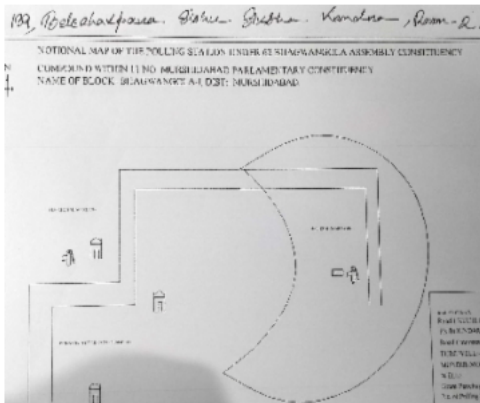

নির্বাচক নিবন্ধন আধিকারিকের স্বাক্ষর

Nazri Naksha

Google Map View

Polling Station Building Front View

Polling Station Front View

Cad View

Key MAP View

1 নাম : সাবিনা বিবি স্বামীর নাম: রবিউল ইসলাম বাড়ির নং : n0089 বয়স : 37 লিঙ্গ : মহিলা	KSM2346484 ফটো উপলব্ধ	2 নাম : আওলিয়া বিবি স্বামীর নাম: মোমিনুল ইসলাম বাড়ির নং : n0071 বয়স : 51 লিঙ্গ : মহিলা	KSM2345601 ফটো উপলব্ধ	3 নাম : সামিনা খাতুন বিবি স্বামীর নাম: তাজমল হক বাড়ির নং : এন0060 বয়স : 29 লিঙ্গ : মহিলা	SQP1695931 ফটো উপলব্ধ
4 নাম : সুফেরা বিবি স্বামীর নাম: ছকড়ি সেখ বাড়ির নং : n0154 বয়স : 67 লিঙ্গ : মহিলা	WB/09/056/249124 ফটো উপলব্ধ	5 নাম : জুল্লু সেখ পিতার নাম: ছকড়ি সেখ বাড়ির নং : n0154 বয়স : 38 লিঙ্গ : পুরুষ	KSM2705044 ফটো উপলব্ধ	6 নাম : রেকসোনা বিবি স্বামীর নাম: জুল্লু সেখ বাড়ির নং : n0154 বয়স : 39 লিঙ্গ : মহিলা	SQP1044429 ফটো উপলব্ধ
7 নাম : মেহেনাজ বিবি স্বামীর নাম: ইউসুফ আলি বাড়ির নং : n0169 বয়স : 27 লিঙ্গ : মহিলা	SQP1802438 ফটো উপলব্ধ	8 নাম : মরিয়ম বিবি স্বামীর নাম: গোফুর সেখ বাড়ির নং : n0074 বয়স : 66 লিঙ্গ : মহিলা	SQP2177756 ফটো উপলব্ধ	9 নাম : সাদ্দাম হোসেন পিতার নাম: আরসাদ আলি বাড়ির নং : n0089 বয়স : 35 লিঙ্গ : পুরুষ	SQP1358316 ফটো উপলব্ধ
10 নাম : সামাউন সেখ পিতার নাম: গোফুর সেখ বাড়ির নং : n0074 বয়স : 42 লিঙ্গ : পুরুষ	KSM2050268 ফটো উপলব্ধ	11 নাম : রেশমী খাতুন স্বামীর নাম: মোঃ ইয়াদুল হক বাড়ির নং : n0115 বয়স : 29 লিঙ্গ : মহিলা	SQP1695659 ফটো উপলব্ধ	12 নাম : আকবর আলি পিতার নাম: ইয়াসিন সেখ বাড়ির নং : n0064 বয়স : 51 লিঙ্গ : পুরুষ	SQP2176626 ফটো উপলব্ধ
13 নাম : পিয়ারুল সেখ পিতার নাম: নজরুল সেখ বাড়ির নং : n0067 বয়স : 56 লিঙ্গ : পুরুষ	SQP2702553 ফটো উপলব্ধ	14 নাম : সাহিন সেখ পিতার নাম: রাফিকুল ইসলাম বাড়ির নং : N0081 বয়স : 27 লিঙ্গ : পুরুষ	SQP2041994 ফটো উপলব্ধ	15 নাম : সেখ এসারুল পিতার নাম: নজরুল ইসলাম বাড়ির নং : n0067 বয়স : 48 লিঙ্গ : পুরুষ	SQP2180065 ফটো উপলব্ধ
16 নাম : হাদেশা বেওয়া স্বামীর নাম: আজহার বাড়ির নং : এন0060 বয়স : 57 লিঙ্গ : মহিলা	KSM1221530 ফটো উপলব্ধ	17 নাম : বেলয়ারা বিবি স্বামীর নাম: কাজিমুদ্দিন সেখ বাড়ির নং : n0120 বয়স : 55 লিঙ্গ : মহিলা	SQP2780047 ফটো উপলব্ধ	18 নাম : আঙ্গুরা বিবি স্বামীর নাম: মোঃ হায়দার আলি বাড়ির নং : n0112 বয়স : 54 লিঙ্গ : মহিলা	SQP2278414 ফটো উপলব্ধ
19 নাম : রুহুল আমিন পিতার নাম: আজহার আলী বাড়ির নং : N0060 বয়স : 34 লিঙ্গ : পুরুষ	SQP1167576 ফটো উপলব্ধ	20 নাম : তাকলেমা বিবি স্বামীর নাম: নজরুল ইসলাম সেখ বাড়ির নং : n0067 বয়স : 74 লিঙ্গ : মহিলা	SQP2179992 ফটো উপলব্ধ	21 নাম : সান্তনা বিবি স্বামীর নাম: মিলন সেখ বাড়ির নং : N0060 বয়স : 33 লিঙ্গ : মহিলা	SQP1209592 ফটো উপলব্ধ
22 নাম : রুবিয়া খাতুন স্বামীর নাম: রুহুল আমিন বাড়ির নং : N0060 বয়স : 30 লিঙ্গ : মহিলা	SQP1695949 ফটো উপলব্ধ	23 নাম : আহাসান আলি পিতার নাম: হায়দুল সেখ বাড়ির নং : এন0115 বয়স : 25 লিঙ্গ : পুরুষ	SQP2042216 ফটো উপলব্ধ	24 নাম : সামেনা বিবি স্বামীর নাম: আরসাদ সেখ বাড়ির নং : n0111 বয়স : 41 লিঙ্গ : মহিলা	KSM2705093 ফটো উপলব্ধ
25 নাম : অজবানু খাতুন পিতার নাম: জয়নাল সেখ বাড়ির নং : n0111 বয়স : 51 লিঙ্গ : মহিলা	SQP2182095 ফটো উপলব্ধ	26 নাম : মোঃ হায়দার আলি পিতার নাম: সফিকুর আলি কয়কর বাড়ির নং : n0112 বয়স : 58 লিঙ্গ : পুরুষ	KSM2049476 ফটো উপলব্ধ	27 নাম : সাহেব সেখ পিতার নাম: নাস্তার আলি সেখ বাড়ির নং : n0114 বয়স : 56 লিঙ্গ : পুরুষ	SQP2542793 ফটো উপলব্ধ
28 নাম : লাভলী বিবি স্বামীর নাম: আরসাদ হোসেন বাড়ির নং : n0120 বয়স : 37 লিঙ্গ : মহিলা	SQP1044437 ফটো উপলব্ধ	29 নাম : আল্লাম সেখ পিতার নাম: জয়নাল সেখ বাড়ির নং : n0111 বয়স : 46 লিঙ্গ : পুরুষ	SQP2179109 ফটো উপলব্ধ	30 নাম : ইসমাইল হক পিতার নাম: আরসাদ আলী বাড়ির নং : n0169 বয়স : 30 লিঙ্গ : পুরুষ	SQP1491133 ফটো উপলব্ধ