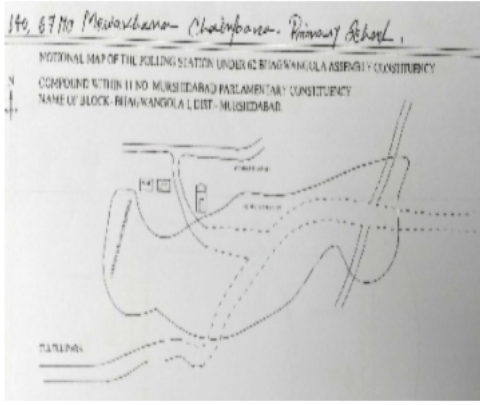

Nazri Naksha