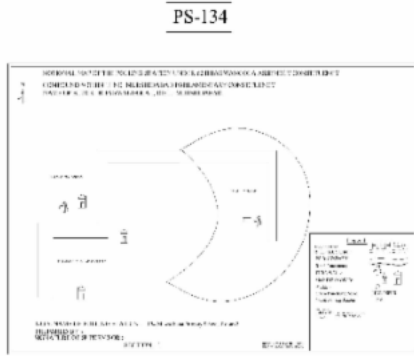

নির্বাচক নিবন্ধন আধিকারিকের স্বাক্ষর

Nazri Naksha

Google Map View

Polling Station Building Front View

Polling Station Front View

Cad View

Key MAP View

1	SQP0433300	নাম : সুবেরা বিবি স্বামীর নাম: জামারুল সেখ বাড়ির নং : n0057 বয়স : 39 লিঙ্গ : মহিলা	ফটো উপলব্ধ	2	KSM2550895	নাম : জামারুল সেখ পিতার নাম: মতলেব সেখ বাড়ির নং : n0057 বয়স : 44 লিঙ্গ : পুরুষ	ফটো উপলব্ধ	3	KSM2054294	নাম : মোসাগ জাহানারা বিবি স্বামীর নাম: এনসারুল হক বাড়ির নং : n0057 বয়স : 43 লিঙ্গ : মহিলা	ফটো উপলব্ধ
4	KSM2347623	নাম : এনসারুল হক পিতার নাম: মতলেব সেখ বাড়ির নং : n0057 বয়স : 52 লিঙ্গ : পুরুষ	ফটো উপলব্ধ	5	KSM1222785	নাম : এহেনুর বিবি স্বামীর নাম: এমদাদুল হক বাড়ির নং : n0057 বয়স : 57 লিঙ্গ : মহিলা	ফটো উপলব্ধ	6	KSM1220714	নাম : এমদাদুল হক পিতার নাম: মতলেব সেখ বাড়ির নং : n0057 বয়স : 62 লিঙ্গ : পুরুষ	ফটো উপলব্ধ
7	KSM2550887	নাম : চেনবানু বিবি স্বামীর নাম: মতলেব সেখ বাড়ির নং : n0057 বয়স : 77 লিঙ্গ : মহিলা	ফটো উপলব্ধ	8	SQP1602739	নাম : একতা ইয়াসমিন পিতার নাম: সাজ্জাদ হোসেন বাড়ির নং : n0055 বয়স : 29 লিঙ্গ : মহিলা	ফটো উপলব্ধ	9	SQP1602846	নাম : বিউটি বিবি স্বামীর নাম: আইনুল ইসলাম বাড়ির নং : n0055 বয়স : 30 লিঙ্গ : মহিলা	ফটো উপলব্ধ
10	SQP1359413	নাম : আইনুল ইসলাম পিতার নাম: সাখোয়াত সেখ বাড়ির নং : n0055 বয়স : 33 লিঙ্গ : পুরুষ	ফটো উপলব্ধ	11	KSM1219468	নাম : সুফেরা বিবি স্বামীর নাম: রাফিকুল সেখ বাড়ির নং : n0055 বয়স : 58 লিঙ্গ : মহিলা	ফটো উপলব্ধ	12	KSM1223718	নাম : রফিকুল ইসলাম পিতার নাম: মুসলেম সেখ বাড়ির নং : n0055 বয়স : 60 লিঙ্গ : পুরুষ	ফটো উপলব্ধ
13	KSM2551216	নাম : সাবেরা বিবি স্বামীর নাম: রুপভান সেখ বাড়ির নং : n0055 বয়স : 60 লিঙ্গ : মহিলা	ফটো উপলব্ধ	14	KSM1220847	নাম : রুপভান সেখ পিতার নাম: মুসলেম সেখ বাড়ির নং : n0055 বয়স : 63 লিঙ্গ : পুরুষ	ফটো উপলব্ধ	15	KSM1225044	নাম : সুকলোমা বিবি স্বামীর নাম: সুভান সেখ বাড়ির নং : n0055 বয়স : 49 লিঙ্গ : মহিলা	ফটো উপলব্ধ
16	KSM1219963	নাম : সুভান সেখ পিতার নাম: মুসলেম সেখ বাড়ির নং : n0055 বয়স : 54 লিঙ্গ : পুরুষ	ফটো উপলব্ধ	17	KSM1220136	নাম : পারুলা খাতুন পিতার নাম: মুসলেম সেখ বাড়ির নং : n0055 বয়স : 69 লিঙ্গ : মহিলা	ফটো উপলব্ধ	18	KSM1222595	নাম : গোলচেহারা পিতার নাম: এমাং সেখ বাড়ির নং : n0041 বয়স : 77 লিঙ্গ : মহিলা	ফটো উপলব্ধ
19	SQP2063873	নাম : হানিফা খাতুন স্বামীর নাম: সুইট বাবু বাড়ির নং : এন0007 বয়স : 25 লিঙ্গ : মহিলা	ফটো উপলব্ধ	20	KSM1220300	নাম : আসেনুর বিবি স্বামীর নাম: লালু বাড়ির নং : n0101 বয়স : 77 লিঙ্গ : মহিলা	ফটো উপলব্ধ	21	SQP1240993	নাম : হাদিসা বিবি স্বামীর নাম: মোঃ জিয়ারুল হক বাড়ির নং : n0043 বয়স : 34 লিঙ্গ : মহিলা	ফটো উপলব্ধ
22	SQP1359405	নাম : মোঃ কাওসার ভালী পিতার নাম: মোঃ গোলার সেখ বাড়ির নং : n0007 বয়স : 32 লিঙ্গ : মহিলা	ফটো উপলব্ধ	23	SQP1045053	নাম : রোকিয়া বিবি স্বামীর নাম: আজিজুর রহমান বাড়ির নং : n0021 বয়স : 37 লিঙ্গ : মহিলা	ফটো উপলব্ধ	24	SQP1491950	নাম : সারমিনা খাতুন স্বামীর নাম: কামরুজ্জামান বাড়ির নং : n0012 বয়স : 30 লিঙ্গ : মহিলা	ফটো উপলব্ধ
25	KSM2348365	নাম : সুলেখা বিবি স্বামীর নাম: ফেরদা সেখ বাড়ির নং : n0008 বয়স : 80 লিঙ্গ : মহিলা	ফটো উপলব্ধ	26	SQP2205748	নাম : ফরিদা বিবি স্বামীর নাম: মহিউদ্দিন সেখ বাড়ির নং : n0041 বয়স : 53 লিঙ্গ : মহিলা	ফটো উপলব্ধ	27	KSM2350122	নাম : মোহঃ পিটু পিতার নাম: সাইদুল বাড়ির নং : n0119 বয়স : 41 লিঙ্গ : পুরুষ	ফটো উপলব্ধ
28	SQP1359272	নাম : রমেশা খাতুন বিবি স্বামীর নাম: সাদিক হোসেন বাড়ির নং : n0086 বয়স : 30 লিঙ্গ : মহিলা	ফটো উপলব্ধ	29	KSM2349827	নাম : হাজেরা বিবি স্বামীর নাম: কাশিম সেখ বাড়ির নং : n0086 বয়স : 64 লিঙ্গ : মহিলা	ফটো উপলব্ধ	30	KSM1222306	নাম : পারুলা বিবি স্বামীর নাম: সাইদুল বাড়ির নং : n0015 বয়স : 64 লিঙ্গ : মহিলা	ফটো উপলব্ধ