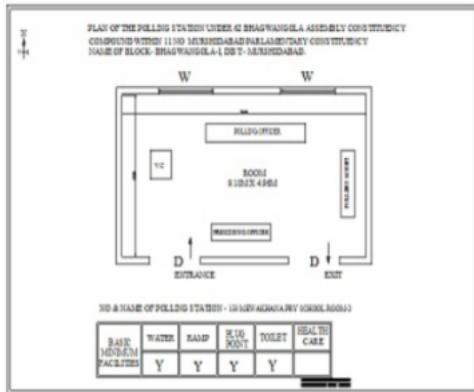

নির্বাচক নিবন্ধন আধিকারিকের স্বাক্ষর

Nazri Naksha

Google Map View

Polling Station Building Front View

Polling Station Front View

Cad View

Key MAP View

1	SQP0433300	নাম : সুবেরা বিবি স্বামীর নাম: জামারুল সেখ বাড়ির নং : n0057 বয়স : 39 লিঙ্গ : মহিলা	ফটো উপলব্ধ	2	KSM2550895	নাম : জামারুল সেখ পিতার নাম: মতলেব সেখ বাড়ির নং : n0057 বয়স : 44 লিঙ্গ : পুরুষ	ফটো উপলব্ধ	3	KSM2054294	নাম : মোসাগ জাহানারা বিবি স্বামীর নাম: এনসারুল হক বাড়ির নং : n0057 বয়স : 43 লিঙ্গ : মহিলা	ফটো উপলব্ধ
4	KSM2347623	নাম : এনসারুল হক পিতার নাম: মতলেব সেখ বাড়ির নং : n0057 বয়স : 52 লিঙ্গ : পুরুষ	ফটো উপলব্ধ	5	KSM1222785	নাম : এহেনুর বিবি স্বামীর নাম: এমদাদুল হক বাড়ির নং : n0057 বয়স : 57 লিঙ্গ : মহিলা	ফটো উপলব্ধ	6	KSM1220714	নাম : এমদাদুল হক পিতার নাম: মতলেব সেখ বাড়ির নং : n0057 বয়স : 62 লিঙ্গ : পুরুষ	ফটো উপলব্ধ
7	KSM2550887	নাম : চেনবানু বিবি স্বামীর নাম: মতলেব সেখ বাড়ির নং : n0057 বয়স : 77 লিঙ্গ : মহিলা	ফটো উপলব্ধ	8	SQP1602739	নাম : একতা ইয়াসমিন পিতার নাম: সাজ্জাদ হোসেন বাড়ির নং : n0055 বয়স : 29 লিঙ্গ : মহিলা	ফটো উপলব্ধ	9	SQP1602846	নাম : বিউটি বিবি স্বামীর নাম: আইনুল ইসলাম বাড়ির নং : n0055 বয়স : 30 লিঙ্গ : মহিলা	ফটো উপলব্ধ
10	SQP1359413	নাম : আইনুল ইসলাম পিতার নাম: সাখোয়াত সেখ বাড়ির নং : n0055 বয়স : 33 লিঙ্গ : পুরুষ	ফটো উপলব্ধ	11	KSM1219468	নাম : সুফেরা বিবি স্বামীর নাম: রাফিকুল সেখ বাড়ির নং : n0055 বয়স : 58 লিঙ্গ : মহিলা	ফটো উপলব্ধ	12	KSM1223718	নাম : রফিকুল ইসলাম পিতার নাম: মুসলেম সেখ বাড়ির নং : n0055 বয়স : 60 লিঙ্গ : পুরুষ	ফটো উপলব্ধ
13	KSM2551216	নাম : সাবেরা বিবি স্বামীর নাম: রুপভান সেখ বাড়ির নং : n0055 বয়স : 60 লিঙ্গ : মহিলা	ফটো উপলব্ধ	14	KSM1220847	নাম : রুপভান সেখ পিতার নাম: মুসলেম সেখ বাড়ির নং : n0055 বয়স : 63 লিঙ্গ : পুরুষ	ফটো উপলব্ধ	15	KSM1225044	নাম : সুকলোমা বিবি স্বামীর নাম: সুভান সেখ বাড়ির নং : n0055 বয়স : 49 লিঙ্গ : মহিলা	ফটো উপলব্ধ
16	KSM1219963	নাম : সুভান সেখ পিতার নাম: মুসলেম সেখ বাড়ির নং : n0055 বয়স : 54 লিঙ্গ : পুরুষ	ফটো উপলব্ধ	17	KSM1220136	নাম : পারুলা খাতুন পিতার নাম: মুসলেম সেখ বাড়ির নং : n0055 বয়স : 69 লিঙ্গ : মহিলা	ফটো উপলব্ধ	18	KSM1222595	নাম : গোলচেহারা পিতার নাম: এমাং সেখ বাড়ির নং : n0041 বয়স : 77 লিঙ্গ : মহিলা	ফটো উপলব্ধ
19	SQP2063873	নাম : হানিফা খাতুন স্বামীর নাম: সুইট বাবু বাড়ির নং : এন0007 বয়স : 25 লিঙ্গ : মহিলা	ফটো উপলব্ধ	20	KSM1220300	নাম : আসেনুর বিবি স্বামীর নাম: লালু বাড়ির নং : n0101 বয়স : 77 লিঙ্গ : মহিলা	ফটো উপলব্ধ	21	SQP1240993	নাম : হাদিসা বিবি স্বামীর নাম: মোঃ জিয়ারুল হক বাড়ির নং : n0043 বয়স : 34 লিঙ্গ : মহিলা	ফটো উপলব্ধ
22	SQP1359405	নাম : মোঃ কাওসার ভালী পিতার নাম: মোঃ গোলার সেখ বাড়ির নং : n0007 বয়স : 32 লিঙ্গ : মহিলা	ফটো উপলব্ধ	23	SQP1045053	নাম : রোকিয়া বিবি স্বামীর নাম: আজিজুর রহমান বাড়ির নং : n0021 বয়স : 37 লিঙ্গ : মহিলা	ফটো উপলব্ধ	24	SQP1491950	নাম : সারমিনা খাতুন স্বামীর নাম: কামরুজ্জামান বাড়ির নং : n0012 বয়স : 30 লিঙ্গ : মহিলা	ফটো উপলব্ধ
25	KSM2348365	নাম : সুলেখা বিবি স্বামীর নাম: ফেরদা সেখ বাড়ির নং : n0008 বয়স : 80 লিঙ্গ : মহিলা	ফটো উপলব্ধ	26	SQP2205748	নাম : ফরিদা বিবি স্বামীর নাম: মহিউদ্দিন সেখ বাড়ির নং : n0041 বয়স : 53 লিঙ্গ : মহিলা	ফটো উপলব্ধ	27	KSM2350122	নাম : মোহঃ পিটু পিতার নাম: সাইদুল বাড়ির নং : n0119 বয়স : 41 লিঙ্গ : পুরুষ	ফটো উপলব্ধ
28	SQP1359272	নাম : রমেশা খাতুন বিবি স্বামীর নাম: সাদিক হোসেন বাড়ির নং : n0086 বয়স : 30 লিঙ্গ : মহিলা	ফটো উপলব্ধ	29	KSM2349827	নাম : হাজেরা বিবি স্বামীর নাম: কাশিম সেখ বাড়ির নং : n0086 বয়স : 64 লিঙ্গ : মহিলা	ফটো উপলব্ধ	30	KSM1222306	নাম : পারুলা বিবি স্বামীর নাম: সাইদুল বাড়ির নং : n0015 বয়স : 64 লিঙ্গ : মহিলা	ফটো উপলব্ধ