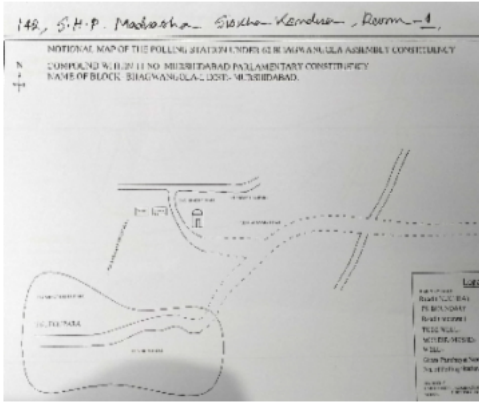

নির্বাচক নিবন্ধন আধিকারিকের স্বাক্ষর

Nazri Naksha

Google Map View

Polling Station Building Front View

Polling Station Front View

Cad View

Key MAP View

1 নাম : মুরসেলিম সেকু পিতার নাম : এনামুল আলি বাড়ির নং : n0004 বয়স : 43 লিঙ্গ : পুরুষ	KSM2236990 ফটো উপলব্ধ	2 নাম : দুলু বিবি স্বামীর নাম : কয়েস সেখ বাড়ির নং : n0008 বয়স : 77 লিঙ্গ : মহিলা	KSM2551695 ফটো উপলব্ধ	3 নাম : টুনটুনী বিবি স্বামীর নাম : আরসেদ আলী বাড়ির নং : n0222 বয়স : 50 লিঙ্গ : মহিলা	KSM2352052 ফটো উপলব্ধ
4 নাম : মোঃ রজব আলি পিতার নাম : জুয়েদ আলি বাড়ির নং : n0063 বয়স : 38 লিঙ্গ : পুরুষ	KSM2502524 ফটো উপলব্ধ	5 নাম : সেলিম রেজা পিতার নাম : কয়েসউদ্দিন বাড়ির নং : n0008 বয়স : 29 লিঙ্গ : পুরুষ	SQP1603018 ফটো উপলব্ধ	6 নাম : নবিরুল ইসলাম পিতার নাম : কয়েসউদ্দিন বাড়ির নং : n0008 বয়স : 33 লিঙ্গ : পুরুষ	SQP1359637 ফটো উপলব্ধ
7 নাম : খেলাতন বিবি স্বামীর নাম : এহিয়া সেখ বাড়ির নং : n0224 বয়স : 56 লিঙ্গ : মহিলা	SQP2226199 ফটো উপলব্ধ	8 নাম : রুবিনা বিবি স্বামীর নাম : কয়েসউদ্দিন বাড়ির নং : n0008 বয়স : 37 লিঙ্গ : মহিলা	SQP0433854 ফটো উপলব্ধ	9 নাম : দীন মহম্মদ পিতার নাম : মোঃ আব্দুল জব্বার বাড়ির নং : n0013 বয়স : 59 লিঙ্গ : পুরুষ	KSM1227628 ফটো উপলব্ধ
10 নাম : গোলেন্দ্রা বেওয়া স্বামীর নাম : খালেদ সেখ বাড়ির নং : n0026 বয়স : 80 লিঙ্গ : মহিলা	KSM1227834 ফটো উপলব্ধ	11 নাম : কুবেরা বিবি স্বামীর নাম : মোঃ কয়েসউদ্দিন বাড়ির নং : n0009 বয়স : 65 লিঙ্গ : মহিলা	SQP2242550 ফটো উপলব্ধ	12 নাম : সাহেনুর বিবি স্বামীর নাম : নেবার সেখ বাড়ির নং : n0026 বয়স : 43 লিঙ্গ : মহিলা	KSM2236974 ফটো উপলব্ধ
13 নাম : তাহেরা বিবি স্বামীর নাম : দীন মহম্মদ বাড়ির নং : n0013 বয়স : 53 লিঙ্গ : মহিলা	SQP2243426 ফটো উপলব্ধ	14 নাম : আলি হোসেন পিতার নাম : দীন মহম্মদ বাড়ির নং : n0013 বয়স : 34 লিঙ্গ : পুরুষ	SQP1045665 ফটো উপলব্ধ	15 নাম : সেফালু বিবি স্বামীর নাম : তোতা সেখ বাড়ির নং : n0045 বয়স : 43 লিঙ্গ : মহিলা	KSM2055077 ফটো উপলব্ধ
16 নাম : উলেমা বিবি স্বামীর নাম : এসলাম সেখ বাড়ির নং : n0016 বয়স : 56 লিঙ্গ : মহিলা	SQP2241982 ফটো উপলব্ধ	17 নাম : হাসিনা বিবি স্বামীর নাম : মোঃ মেরসাদ আলি বাড়ির নং : n0008 বয়স : 40 লিঙ্গ : মহিলা	KSM1230135 ফটো উপলব্ধ	18 নাম : মোসারারফ সেখ পিতার নাম : মহম্মদ সেখ বাড়ির নং : n0045 বয়স : 54 লিঙ্গ : পুরুষ	WB/09/056/255126 ফটো উপলব্ধ
19 নাম : হোসনেয়ার খাতুন পিতার নাম : কয়েসউদ্দিন বাড়ির নং : n0008 বয়স : 33 লিঙ্গ : মহিলা	SQP1167725 ফটো উপলব্ধ	20 নাম : ভূট্টু সেখ পিতার নাম : জুয়েদ আলি বাড়ির নং : n0054 বয়স : 39 লিঙ্গ : পুরুষ	SQP1045608 ফটো উপলব্ধ	21 নাম : লুতফন বিবি স্বামীর নাম : মর্জেম সেখ বাড়ির নং : n0045 বয়স : 64 লিঙ্গ : মহিলা	WB/09/056/255263 ফটো উপলব্ধ
22 নাম : নেবার সেখ পিতার নাম : কাবিল বাড়ির নং : n0026 বয়স : 69 লিঙ্গ : পুরুষ	SQP2242725 ফটো উপলব্ধ	23 নাম : আলম সেখ পিতার নাম : ইমসেপ আলী বাড়ির নং : n0018 বয়স : 50 লিঙ্গ : পুরুষ	KSM2350544 ফটো উপলব্ধ	24 নাম : জিন্নার রহমান পিতার নাম : জুয়েদ আলি বাড়ির নং : n0034 বয়স : 62 লিঙ্গ : পুরুষ	KSM1225937 ফটো উপলব্ধ
25 নাম : হুনাফা বিবি স্বামীর নাম : ভূট্টু সেখ বাড়ির নং : n0054 বয়স : 36 লিঙ্গ : মহিলা	SQP1045640 ফটো উপলব্ধ	26 নাম : আমোনা বেওয়া স্বামীর নাম : আইনুদ্দিন সেখ বাড়ির নং : n0034 বয়স : 59 লিঙ্গ : মহিলা	WB/09/056/255106 ফটো উপলব্ধ	27 নাম : মাজরুল ইসলাম পিতার নাম : মজিদ সেখ বাড়ির নং : n0032 বয়স : 39 লিঙ্গ : পুরুষ	KSM2351609 ফটো উপলব্ধ
28 নাম : মালেক সেখ পিতার নাম : মেরসাদ সেখ বাড়ির নং : n0026 বয়স : 30 লিঙ্গ : পুরুষ	SQP1492248 ফটো উপলব্ধ	29 নাম : মোঃ জামরুল পিতার নাম : মেরসাদ সেখ বাড়ির নং : n0136 বয়স : 27 লিঙ্গ : পুরুষ	SQP2574168 ফটো উপলব্ধ	30 নাম : মদিনা বিবি স্বামীর নাম : টিয়ারুল সেখ বাড়ির নং : n0032 বয়স : 45 লিঙ্গ : মহিলা	KSM2054815 ফটো উপলব্ধ