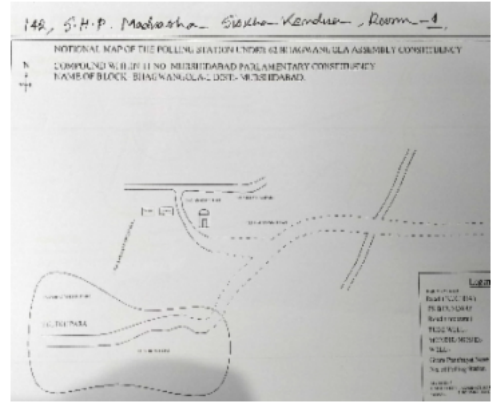

নির্বাচক নিবন্ধন আধিকারিকের স্বাক্ষর

Nazri Naksha

Google Map View

Polling Station Building Front View

Polling Station Front View

Cad View

Key MAP View

1 নাম : মুরসেলিম সেকু পিতার নাম : এনামুল আলি বাড়ির নং : n0004 বয়স : 43 লিঙ্গ : পুরুষ	KSM2236990 ফটো উপলব্ধ	2 নাম : দুলু বিবি স্বামীর নাম : কয়েস সেখ বাড়ির নং : n0008 বয়স : 77 লিঙ্গ : মহিলা	KSM2551695 ফটো উপলব্ধ	3 নাম : টুনটুনী বিবি স্বামীর নাম : আরসেদ আলী বাড়ির নং : n0222 বয়স : 50 লিঙ্গ : মহিলা	KSM2352052 ফটো উপলব্ধ
4 নাম : মোঃ রজব আলি পিতার নাম : জুয়েদ আলি বাড়ির নং : n0063 বয়স : 38 লিঙ্গ : পুরুষ	KSM2502524 ফটো উপলব্ধ	5 নাম : সেলিম রেজা পিতার নাম : কয়েসউদ্দিন বাড়ির নং : n0008 বয়স : 29 লিঙ্গ : পুরুষ	SQP1603018 ফটো উপলব্ধ	6 নাম : নবিরুল ইসলাম পিতার নাম : কয়েসউদ্দিন বাড়ির নং : n0008 বয়স : 33 লিঙ্গ : পুরুষ	SQP1359637 ফটো উপলব্ধ
7 নাম : খেলাতন বিবি স্বামীর নাম : এহিয়া সেখ বাড়ির নং : n0224 বয়স : 56 লিঙ্গ : মহিলা	SQP2226199 ফটো উপলব্ধ	8 নাম : রুবিনা বিবি স্বামীর নাম : কয়েসউদ্দিন বাড়ির নং : n0008 বয়স : 37 লিঙ্গ : মহিলা	SQP0433854 ফটো উপলব্ধ	9 নাম : দীন মহম্মদ পিতার নাম : মোঃ আব্দুল জব্বার বাড়ির নং : n0013 বয়স : 59 লিঙ্গ : পুরুষ	KSM1227628 ফটো উপলব্ধ
10 নাম : গোলেন্দ্রা বেওয়া স্বামীর নাম : খালেদ সেখ বাড়ির নং : n0026 বয়স : 80 লিঙ্গ : মহিলা	KSM1227834 ফটো উপলব্ধ	11 নাম : কুবেরা বিবি স্বামীর নাম : মোঃ কয়েসউদ্দিন বাড়ির নং : n0009 বয়স : 65 লিঙ্গ : মহিলা	SQP2242550 ফটো উপলব্ধ	12 নাম : সাহেনুর বিবি স্বামীর নাম : নেবার সেখ বাড়ির নং : n0026 বয়স : 43 লিঙ্গ : মহিলা	KSM2236974 ফটো উপলব্ধ
13 নাম : তাহেরা বিবি স্বামীর নাম : দীন মহম্মদ বাড়ির নং : n0013 বয়স : 53 লিঙ্গ : মহিলা	SQP2243426 ফটো উপলব্ধ	14 নাম : আলি হোসেন পিতার নাম : দীন মহম্মদ বাড়ির নং : n0013 বয়স : 34 লিঙ্গ : পুরুষ	SQP1045665 ফটো উপলব্ধ	15 নাম : সেফালু বিবি স্বামীর নাম : তোতা সেখ বাড়ির নং : n0045 বয়স : 43 লিঙ্গ : মহিলা	KSM2055077 ফটো উপলব্ধ
16 নাম : উলেমা বিবি স্বামীর নাম : এসলাম সেখ বাড়ির নং : n0016 বয়স : 56 লিঙ্গ : মহিলা	SQP2241982 ফটো উপলব্ধ	17 নাম : হাসিনা বিবি স্বামীর নাম : মোঃ মেরসাদ আলি বাড়ির নং : n0008 বয়স : 40 লিঙ্গ : মহিলা	KSM1230135 ফটো উপলব্ধ	18 নাম : মোসারারফ সেখ পিতার নাম : মহম্মদ সেখ বাড়ির নং : n0045 বয়স : 54 লিঙ্গ : পুরুষ	WB/09/056/255126 ফটো উপলব্ধ
19 নাম : হোসনেয়ার খাতুন পিতার নাম : কয়েসউদ্দিন বাড়ির নং : n0008 বয়স : 33 লিঙ্গ : মহিলা	SQP1167725 ফটো উপলব্ধ	20 নাম : ভূট্টু সেখ পিতার নাম : জুয়েদ আলি বাড়ির নং : n0054 বয়স : 39 লিঙ্গ : পুরুষ	SQP1045608 ফটো উপলব্ধ	21 নাম : লুতফন বিবি স্বামীর নাম : মর্জেম সেখ বাড়ির নং : n0045 বয়স : 64 লিঙ্গ : মহিলা	WB/09/056/255263 ফটো উপলব্ধ
22 নাম : নেবার সেখ পিতার নাম : কাবিল বাড়ির নং : n0026 বয়স : 69 লিঙ্গ : পুরুষ	SQP2242725 ফটো উপলব্ধ	23 নাম : আলম সেখ পিতার নাম : ইমসেপ আলী বাড়ির নং : n0018 বয়স : 50 লিঙ্গ : পুরুষ	KSM2350544 ফটো উপলব্ধ	24 নাম : জিন্নার রহমান পিতার নাম : জুয়েদ আলি বাড়ির নং : n0034 বয়স : 62 লিঙ্গ : পুরুষ	KSM1225937 ফটো উপলব্ধ
25 নাম : হুনাফা বিবি স্বামীর নাম : ভূট্টু সেখ বাড়ির নং : n0054 বয়স : 36 লিঙ্গ : মহিলা	SQP1045640 ফটো উপলব্ধ	26 নাম : আমোনা বেওয়া স্বামীর নাম : আইনুদ্দিন সেখ বাড়ির নং : n0034 বয়স : 59 লিঙ্গ : মহিলা	WB/09/056/255106 ফটো উপলব্ধ	27 নাম : মাজরুল ইসলাম পিতার নাম : মজিদ সেখ বাড়ির নং : n0032 বয়স : 39 লিঙ্গ : পুরুষ	KSM2351609 ফটো উপলব্ধ
28 নাম : মালেক সেখ পিতার নাম : মেরসাদ সেখ বাড়ির নং : n0026 বয়স : 30 লিঙ্গ : পুরুষ	SQP1492248 ফটো উপলব্ধ	29 নাম : মোঃ জামরুল পিতার নাম : মেরসাদ সেখ বাড়ির নং : n0136 বয়স : 27 লিঙ্গ : পুরুষ	SQP2574168 ফটো উপলব্ধ	30 নাম : মদিনা বিবি স্বামীর নাম : টিয়ারুল সেখ বাড়ির নং : n0032 বয়স : 45 লিঙ্গ : মহিলা	KSM2054815 ফটো উপলব্ধ