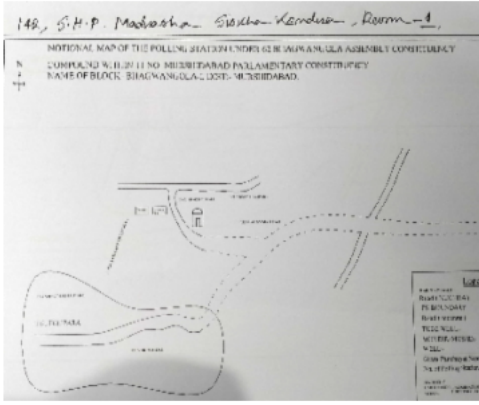

Nazri Naksha