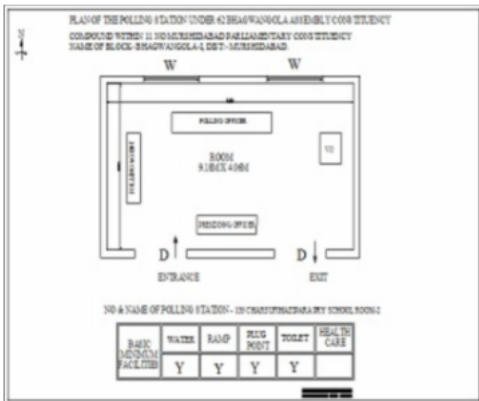

নির্বাচক নিবন্ধন আধিকারিকের স্বাক্ষর

Nazri Naksha

Google Map View

Polling Station Building Front View

Polling Station Front View

Cad View

Key MAP View

1	SQP0434621	নাম : জেকেরুল্লাহ সেখ পিতার নাম: আব্দুল খালেক বাড়ির নং : 088 বয়স : 60 লিঙ্গ : পুরুষ	ফটো উপলব্ধ	2	SQP0932483	নাম : আরিফুল সেখ মায়ের নাম: জেলেকা বেওয়া বাড়ির নং : n0002 বয়স : 37 লিঙ্গ : পুরুষ	ফটো উপলব্ধ	3	SQP1697085	নাম : মুস্তাকিম সেখ পিতার নাম: তাজরুল সেখ বাড়ির নং : n0020 বয়স : 28 লিঙ্গ : পুরুষ	ফটো উপলব্ধ
4	KSM1228824	নাম : তাজলেমা বিবি স্বামীর নাম: মুকুল সেখ বাড়ির নং : n0146 বয়স : 52 লিঙ্গ : মহিলা	ফটো উপলব্ধ	5	WB/09/056/255216	নাম : জাহানুра বিবি স্বামীর নাম: জিয়াদুল সেখ বাড়ির নং : n0023 বয়স : 72 লিঙ্গ : মহিলা	ফটো উপলব্ধ	6	SQP1360015	নাম : সাবিয়ার রুহমান পিতার নাম: মোঃ মাহিউদ্দিন সেখ বাড়ির নং : n0018 বয়স : 32 লিঙ্গ : পুরুষ	ফটো উপলব্ধ
7	WB/09/056/255339	নাম : কালাম সেখ পিতার নাম: আলাউদ্দিন সেখ বাড়ির নং : n0105 বয়স : 50 লিঙ্গ : পুরুষ	ফটো উপলব্ধ	8	WB/09/056/255338	নাম : সুফিয়া বিবি স্বামীর নাম: আলাউদ্দিন সেখ বাড়ির নং : n0105 বয়স : 72 লিঙ্গ : মহিলা	ফটো উপলব্ধ	9	SQP1360056	নাম : মোঃ রাহাবার হোসেন মায়ের নাম: রাবিয়া বেওয়া বাড়ির নং : n0046 বয়স : 31 লিঙ্গ : পুরুষ	ফটো উপলব্ধ
10	SQP1241645	নাম : মো সাব্বুরুদ্দীন পিতার নাম: সান মহম্মদ বাড়ির নং : n0035 বয়স : 37 লিঙ্গ : পুরুষ	ফটো উপলব্ধ	11	KSM1226554	নাম : মাহাবুল হক পিতার নাম: সান মোহাম্মদ বাড়ির নং : n0035 বয়স : 45 লিঙ্গ : পুরুষ	ফটো উপলব্ধ	12	KSM2055093	নাম : দিলরুবা বিবি স্বামীর নাম: মোমিন সেখ বাড়ির নং : n0035 বয়স : 46 লিঙ্গ : মহিলা	ফটো উপলব্ধ
13	SQP2165884	নাম : মোমিন সেখ পিতার নাম: সান মহম্মদ বাড়ির নং : n0035 বয়স : 53 লিঙ্গ : পুরুষ	ফটো উপলব্ধ	14	SQP0932673	নাম : আসরাফুল্লাহ বিবি স্বামীর নাম: পিন্টু সেখ বাড়ির নং : n0032 বয়স : 46 লিঙ্গ : মহিলা	ফটো উপলব্ধ	15	SQP1360023	নাম : সুন্দরা বিবি স্বামীর নাম: উম্মার ফারুক সেখ বাড়ির নং : n0020 বয়স : 32 লিঙ্গ : মহিলা	ফটো উপলব্ধ
16	KSM2705911	নাম : আনজুরা বিবি স্বামীর নাম: তাজরুল সেখ বাড়ির নং : n0020 বয়স : 51 লিঙ্গ : মহিলা	ফটো উপলব্ধ	17	KSM2056315	নাম : তাজরুল সেখ পিতার নাম: কবিরুদ্দিন বাড়ির নং : n0020 বয়স : 49 লিঙ্গ : পুরুষ	ফটো উপলব্ধ	18	SQP1244680	নাম : মিনারুল হক পিতার নাম: আব্দুল রহিম বাড়ির নং : এন0021 বয়স : 35 লিঙ্গ : পুরুষ	ফটো উপলব্ধ
19	SQP1492396	নাম : আয়েসা খাতুন স্বামীর নাম: মিনারুল হক বাড়ির নং : এন0045 বয়স : 31 লিঙ্গ : মহিলা	ফটো উপলব্ধ	20	SQP1492727	নাম : বেলাল হোসেন পিতার নাম: কবিরুদ্দিন আলি বাড়ির নং : n0007 বয়স : 32 লিঙ্গ : পুরুষ	ফটো উপলব্ধ	21	SQP1492867	নাম : সাহেব আলি পিতার নাম: সহিদ সেখ বাড়ির নং : n0005 বয়স : 31 লিঙ্গ : পুরুষ	ফটো উপলব্ধ
22	HVH2464709	নাম : ময়দা বিবি স্বামীর নাম: আকবর আলি বাড়ির নং : n0005 বয়স : 37 লিঙ্গ : মহিলা	ফটো উপলব্ধ	23	KSM2351054	নাম : আকবর আলি পিতার নাম: সাহিদ সেখ বাড়ির নং : n0005 বয়স : 43 লিঙ্গ : পুরুষ	ফটো উপলব্ধ	24	SQP3029766	নাম : মিঠু সেখ পিতার নাম: সহিদ সেখ বাড়ির নং : n0005 বয়স : 50 লিঙ্গ : পুরুষ	ফটো উপলব্ধ
25	WB/09/056/255206	নাম : আব্দুস সাহিদ পিতার নাম: আব্দুল সেখ বাড়ির নং : n0005 বয়স : 72 লিঙ্গ : পুরুষ	ফটো উপলব্ধ	26	SQP1492958	নাম : মোসাঃ ফেনসুরা বিবি স্বামীর নাম: হাসান সেখ বাড়ির নং : 098 বয়স : 33 লিঙ্গ : মহিলা	ফটো উপলব্ধ	27	SQP0435784	নাম : হাসান সেখ পিতার নাম: বাকী সরকার বাড়ির নং : 098 বয়স : 39 লিঙ্গ : পুরুষ	ফটো উপলব্ধ
28	SQP1045731	নাম : সুদানা বিবি স্বামীর নাম: রাফিকুল সেখ বাড়ির নং : n0039 বয়স : 40 লিঙ্গ : মহিলা	ফটো উপলব্ধ	29	KSM1228600	নাম : রূপালী বিবি স্বামীর নাম: সামন্তল হক বাড়ির নং : n0039 বয়স : 51 লিঙ্গ : মহিলা	ফটো উপলব্ধ	30	WB/09/056/255169	নাম : সামন্তল হক পিতার নাম: বাকী সরকার বাড়ির নং : n0039 বয়স : 57 লিঙ্গ : পুরুষ	ফটো উপলব্ধ