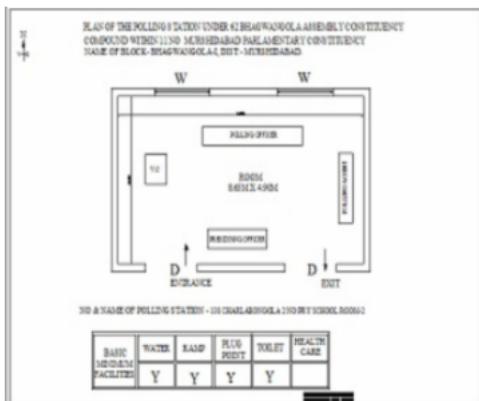

নির্বাচক নিবন্ধন আধিকারিকের স্বাক্ষর

Nazri Naksha

Google Map View

Polling Station Building Front View

Polling Station Front View

Cad View

Key MAP View

বিধানসভা নির্বাচনক্ষেত্রের নং, নাম : 62-ভগবানগোলা
ভাগ নং, নাম : 1-ফজলে রাব্বি সরকারের পাড়া (উত্তর)