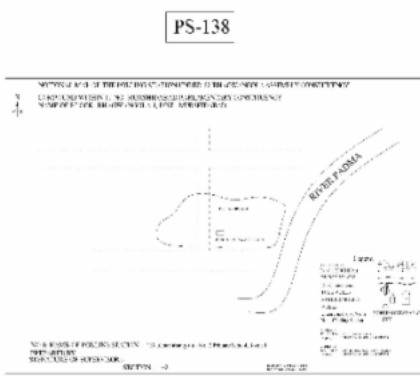

নির্বাচক নিবন্ধন আধিকারিকের স্বাক্ষর

Nazri Naksha

Google Map View

Polling Station Building Front View

Polling Station Front View

Cad View

Key MAP View

বিধানসভা নির্বাচনক্ষেত্রের নং, নাম : 62-ভগবানগোলা
ভাগ নং, নাম : 1-ফজলে রাব্বি সরকারের পাড়া (উত্তর)