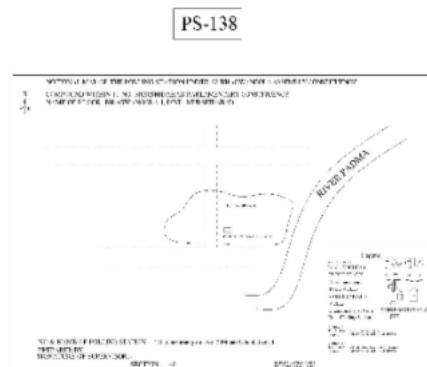

নির্বাচক নিবন্ধন আধিকারিকের স্বাক্ষর

Nazri Naksha

Google Map View

Polling Station Building Front View

Polling Station Front View

Cad View

Key MAP View

বিধানসভা নির্বাচনক্ষেত্রের নং, নাম : 62-ভগবানগোলা
ভাগ নং, নাম : 1-ফজলে রাব্বি সরকারের পাড়া (উত্তর)