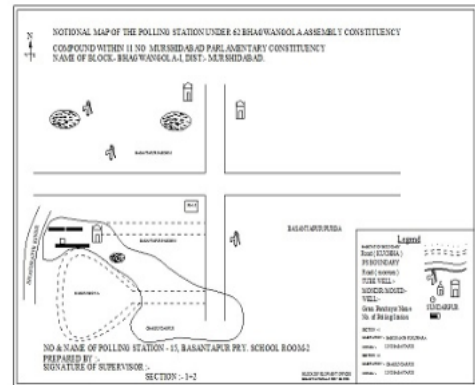

নির্বাচক নিবন্ধন আধিকারিকের স্বাক্ষর

Nazri Naksha

Google Map View

Polling Station Building Front View

Polling Station Front View

Cad View

Key MAP View

1	SQP1429646	নাম : হাইদার আলি পিতার নাম: জালালউদ্দিন সেখ বাড়ির নং : n0058 বয়স : 32 লিঙ্গ : পুরুষ	ফটো উপলব্ধ	2	SQP1429588	নাম : আব্দুল সেলাম সেখ পিতার নাম: জালালউদ্দিন সেখ বাড়ির নং : n0058 বয়স : 35 লিঙ্গ : পুরুষ	ফটো উপলব্ধ	3	SQP1429653	নাম : আব্দুল আলিম সেখ পিতার নাম: জালালউদ্দিন সেখ বাড়ির নং : n0058 বয়স : 37 লিঙ্গ : পুরুষ	ফটো উপলব্ধ
4	WB/09/056/024794	নাম : লাইলা বিবি স্বামীর নাম: জালালউদ্দিন সেখ বাড়ির নং : n0058 বয়স : 62 লিঙ্গ : মহিলা	ফটো উপলব্ধ	5	SQP2961977	নাম : রহুলা বিবি স্বামীর নাম: জালালউদ্দিন সেখ বাড়ির নং : n0058 বয়স : 68 লিঙ্গ : মহিলা	ফটো উপলব্ধ	6	WB/09/056/024648	নাম : লাইলা বিবি স্বামীর নাম: মেহেবুব হোসেন বাড়ির নং : n0033 বয়স : 57 লিঙ্গ : মহিলা	ফটো উপলব্ধ
7	WB/09/056/024647	নাম : মেহেবুব হোসেন পিতার নাম: আওলাদ সেখ বাড়ির নং : n0033 বয়স : 62 লিঙ্গ : পুরুষ	ফটো উপলব্ধ	8	KSM1916865	নাম : শিল্পী বিবি স্বামীর নাম: হজরত সেখ বাড়ির নং : n0033 বয়স : 57 লিঙ্গ : মহিলা	ফটো উপলব্ধ	9	WB/09/056/024646	নাম : হজরত সেখ পিতার নাম: আওলাদ হোসেন বাড়ির নং : n0033 বয়স : 65 লিঙ্গ : পুরুষ	ফটো উপলব্ধ
10	WB/09/056/024649	নাম : আদিনা বিবি স্বামীর নাম: আতাউর সেখ বাড়ির নং : n0033 বয়স : 72 লিঙ্গ : মহিলা	ফটো উপলব্ধ	11	WB/09/056/024139	নাম : আবুল কাশেম পিতার নাম: মুহাম্মদীন সেখ বাড়ির নং : n0128 বয়স : 62 লিঙ্গ : পুরুষ	ফটো উপলব্ধ	12	WB/09/056/024795	নাম : আলিয়ারা বিবি স্বামীর নাম: তেজবুল সেখ বাড়ির নং : n0058 বয়স : 50 লিঙ্গ : মহিলা	ফটো উপলব্ধ
13	WB/09/056/024796	নাম : রেজিনা বিবি স্বামীর নাম: সাফিকুল সেখ বাড়ির নং : n0058 বয়স : 51 লিঙ্গ : মহিলা	ফটো উপলব্ধ	14	SQP1653682	নাম : শিলা বিবি স্বামীর নাম: সাজারুল সেখ বাড়ির নং : n0147 বয়স : 32 লিঙ্গ : মহিলা	ফটো উপলব্ধ	15	SQP1653617	নাম : মাতিন সেখ পিতার নাম: আব্দুল সেখ বাড়ির নং : n0023 বয়স : 29 লিঙ্গ : পুরুষ	ফটো উপলব্ধ
16	SQP1653500	নাম : সাপেল সেখ পিতার নাম: হাসিবুল সেখ বাড়ির নং : n0023 বয়স : 29 লিঙ্গ : পুরুষ	ফটো উপলব্ধ	17	SQP1653401	নাম : সন্ধ্যামুনি বিবি স্বামীর নাম: জাকারুল সেখ বাড়ির নং : n0012 বয়স : 29 লিঙ্গ : মহিলা	ফটো উপলব্ধ	18	SQP1201045	নাম : মিশন সেখ পিতার নাম: বদরুদ্দিন মণ্ডল বাড়ির নং : n0132 বয়স : 36 লিঙ্গ : পুরুষ	ফটো উপলব্ধ
19	SQP1200195	নাম : মানজিলা খাতুন বিবি স্বামীর নাম: কাজল সেখ বাড়ির নং : n0140 বয়স : 34 লিঙ্গ : মহিলা	ফটো উপলব্ধ	20	SQP0967042	নাম : জাকারুল সেখ মায়ের নাম: টুলেরা বেওয়া বাড়ির নং : n0012 বয়স : 34 লিঙ্গ : পুরুষ	ফটো উপলব্ধ	21	KSM1127224	নাম : হাজেকা বিবি স্বামীর নাম: সাইদুল সেখ বাড়ির নং : n0145 বয়স : 84 লিঙ্গ : মহিলা	ফটো উপলব্ধ
22	KSM1918333	নাম : সাদরুল আমিন পিতার নাম: আব্দেল হোসেন বাড়ির নং : n0091 বয়স : 67 লিঙ্গ : পুরুষ	ফটো উপলব্ধ	23	WB/09/056/027481	নাম : অজেবা স্বামীর নাম: সাদরুল আলি বাড়ির নং : n0089 বয়স : 60 লিঙ্গ : মহিলা	ফটো উপলব্ধ	24	SQP0916304	নাম : জাহাঙ্গীর সেখ পিতার নাম: সাদরুল সেখ বাড়ির নং : n0095 বয়স : 37 লিঙ্গ : পুরুষ	ফটো উপলব্ধ
25	SQP1429349	নাম : তাজকুরা বিবি স্বামীর নাম: হেলালউদ্দিন সেখ বাড়ির নং : n0011 বয়স : 32 লিঙ্গ : মহিলা	ফটো উপলব্ধ	26	SQP1139450	নাম : মোঃ হেলালউদ্দিন সেখ পিতার নাম: মোঃ কামাল সেখ বাড়ির নং : n0011 বয়স : 34 লিঙ্গ : পুরুষ	ফটো উপলব্ধ	27	SQP0043315	নাম : মাসাদুল হোসেন পিতার নাম: আব্দুল করিম সিদ্দিক বাড়ির নং : n0011 বয়স : 37 লিঙ্গ : পুরুষ	ফটো উপলব্ধ
28	SQP1429331	নাম : সাইরা বিবি স্বামীর নাম: আসাদুল সেখ বাড়ির নং : n0011 বয়স : 31 লিঙ্গ : মহিলা	ফটো উপলব্ধ	29	SQP1200203	নাম : কাজল সেখ পিতার নাম: কাজল সেখ বাড়ির নং : n0134 বয়স : 42 লিঙ্গ : পুরুষ	ফটো উপলব্ধ	30	SQP2918993	নাম : আবু সুফিয়ান পিতার নাম: কাজল সেখ বাড়ির নং : n0134 বয়স : 20 লিঙ্গ : পুরুষ	ফটো উপলব্ধ