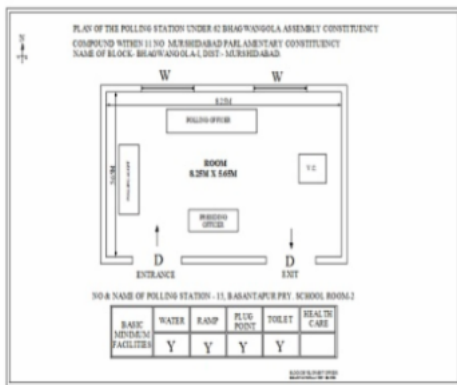

নির্বাচক নিবন্ধন আধিকারিকের স্বাক্ষর

Nazri Naksha

Google Map View

Polling Station Building Front View

Polling Station Front View

Cad View

Key MAP View

1	SQP1429646	নাম : হাইদার আলি পিতার নাম: জালালউদ্দিন সেখ বাড়ির নং : n0058 বয়স : 32 লিঙ্গ : পুরুষ	ফটো উপলব্ধ	2	SQP1429588	নাম : আব্দুল সেলাম সেখ পিতার নাম: জালালউদ্দিন সেখ বাড়ির নং : n0058 বয়স : 35 লিঙ্গ : পুরুষ	ফটো উপলব্ধ	3	SQP1429653	নাম : আব্দুল আলিম সেখ পিতার নাম: জালালউদ্দিন সেখ বাড়ির নং : n0058 বয়স : 37 লিঙ্গ : পুরুষ	ফটো উপলব্ধ
4	WB/09/056/024794	নাম : লাইলা বিবি স্বামীর নাম: জালালউদ্দিন সেখ বাড়ির নং : n0058 বয়স : 62 লিঙ্গ : মহিলা	ফটো উপলব্ধ	5	SQP2961977	নাম : রহুলা বিবি স্বামীর নাম: জালালউদ্দিন সেখ বাড়ির নং : n0058 বয়স : 68 লিঙ্গ : মহিলা	ফটো উপলব্ধ	6	WB/09/056/024648	নাম : লাইলা বিবি স্বামীর নাম: মেহেবুব হোসেন বাড়ির নং : n0033 বয়স : 57 লিঙ্গ : মহিলা	ফটো উপলব্ধ
7	WB/09/056/024647	নাম : মেহেবুব হোসেন পিতার নাম: আওলাদ সেখ বাড়ির নং : n0033 বয়স : 62 লিঙ্গ : পুরুষ	ফটো উপলব্ধ	8	KSM1916865	নাম : শিল্পী বিবি স্বামীর নাম: হজরত সেখ বাড়ির নং : n0033 বয়স : 57 লিঙ্গ : মহিলা	ফটো উপলব্ধ	9	WB/09/056/024646	নাম : হজরত সেখ পিতার নাম: আওলাদ হোসেন বাড়ির নং : n0033 বয়স : 65 লিঙ্গ : পুরুষ	ফটো উপলব্ধ
10	WB/09/056/024649	নাম : আদিনা বিবি স্বামীর নাম: আতাউর সেখ বাড়ির নং : n0033 বয়স : 72 লিঙ্গ : মহিলা	ফটো উপলব্ধ	11	WB/09/056/024139	নাম : আবুল কাশেম পিতার নাম: মুহাম্মদীন সেখ বাড়ির নং : n0128 বয়স : 62 লিঙ্গ : পুরুষ	ফটো উপলব্ধ	12	WB/09/056/024795	নাম : আলিয়ারা বিবি স্বামীর নাম: তেজবুল সেখ বাড়ির নং : n0058 বয়স : 50 লিঙ্গ : মহিলা	ফটো উপলব্ধ
13	WB/09/056/024796	নাম : রেজিনা বিবি স্বামীর নাম: সাফিকুল সেখ বাড়ির নং : n0058 বয়স : 51 লিঙ্গ : মহিলা	ফটো উপলব্ধ	14	SQP1653682	নাম : শিলা বিবি স্বামীর নাম: সাজারুল সেখ বাড়ির নং : n0147 বয়স : 32 লিঙ্গ : মহিলা	ফটো উপলব্ধ	15	SQP1653617	নাম : মাতিন সেখ পিতার নাম: আব্দুল সেখ বাড়ির নং : n0023 বয়স : 29 লিঙ্গ : পুরুষ	ফটো উপলব্ধ
16	SQP1653500	নাম : সাপেল সেখ পিতার নাম: হাসিবুল সেখ বাড়ির নং : n0023 বয়স : 29 লিঙ্গ : পুরুষ	ফটো উপলব্ধ	17	SQP1653401	নাম : সন্ধ্যামুনি বিবি স্বামীর নাম: জাকারুল সেখ বাড়ির নং : n0012 বয়স : 29 লিঙ্গ : মহিলা	ফটো উপলব্ধ	18	SQP1201045	নাম : মিশন সেখ পিতার নাম: বদরুদ্দিন মণ্ডল বাড়ির নং : n0132 বয়স : 36 লিঙ্গ : পুরুষ	ফটো উপলব্ধ
19	SQP1200195	নাম : মানজিলা খাতুন বিবি স্বামীর নাম: কাজল সেখ বাড়ির নং : n0140 বয়স : 34 লিঙ্গ : মহিলা	ফটো উপলব্ধ	20	SQP0967042	নাম : জাকারুল সেখ মায়ের নাম: টুলেরা বেওয়া বাড়ির নং : n0012 বয়স : 34 লিঙ্গ : পুরুষ	ফটো উপলব্ধ	21	KSM1127224	নাম : হাজেকা বিবি স্বামীর নাম: সাইদুল সেখ বাড়ির নং : n0145 বয়স : 84 লিঙ্গ : মহিলা	ফটো উপলব্ধ
22	KSM1918333	নাম : সাদরুল আমিন পিতার নাম: আব্দেল হোসেন বাড়ির নং : n0091 বয়স : 67 লিঙ্গ : পুরুষ	ফটো উপলব্ধ	23	WB/09/056/027481	নাম : অজেবা স্বামীর নাম: সাদরুল আলি বাড়ির নং : n0089 বয়স : 60 লিঙ্গ : মহিলা	ফটো উপলব্ধ	24	SQP0916304	নাম : জাহাঙ্গীর সেখ পিতার নাম: সাদরুল সেখ বাড়ির নং : n0095 বয়স : 37 লিঙ্গ : পুরুষ	ফটো উপলব্ধ
25	SQP1429349	নাম : তাজকুরা বিবি স্বামীর নাম: হেলালউদ্দিন সেখ বাড়ির নং : n0011 বয়স : 32 লিঙ্গ : মহিলা	ফটো উপলব্ধ	26	SQP1139450	নাম : মোঃ হেলালউদ্দিন সেখ পিতার নাম: মোঃ কামাল সেখ বাড়ির নং : n0011 বয়স : 34 লিঙ্গ : পুরুষ	ফটো উপলব্ধ	27	SQP0043315	নাম : মাসাদুল হোসেন পিতার নাম: আব্দুল করিম সিদ্দিক বাড়ির নং : n0011 বয়স : 37 লিঙ্গ : পুরুষ	ফটো উপলব্ধ
28	SQP1429331	নাম : সাইরা বিবি স্বামীর নাম: আসাদুল সেখ বাড়ির নং : n0011 বয়স : 31 লিঙ্গ : মহিলা	ফটো উপলব্ধ	29	SQP1200203	নাম : কাজল সেখ পিতার নাম: কাজল সেখ বাড়ির নং : n0134 বয়স : 42 লিঙ্গ : পুরুষ	ফটো উপলব্ধ	30	SQP2918993	নাম : আবু সুফিয়ান পিতার নাম: কাজল সেখ বাড়ির নং : n0134 বয়স : 20 লিঙ্গ : পুরুষ	ফটো উপলব্ধ