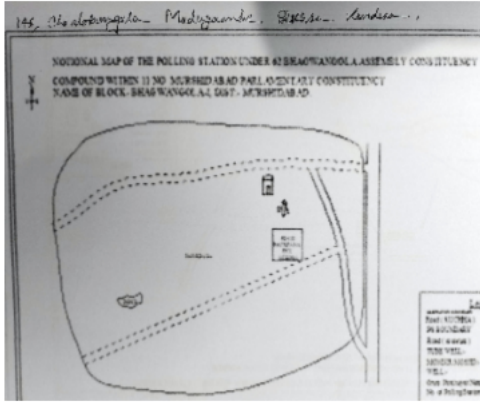

Nazri Naksha