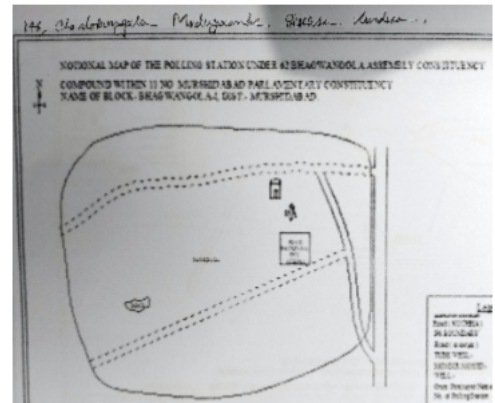

নির্বাচক নিবন্ধন আধিকারিকের স্বাক্ষর

Nazri Naksha

Google Map View

Polling Station Building Front View

Polling Station Front View

Cad View

Key MAP View

1	SQP0445338	নাম : নূর মহাল বিবি স্বামীর নাম : ফজল রহমান বাড়ির নং : n0219 বয়স : 48 লিঙ্গ : মহিলা	ফটো উপলব্ধ	2	WB/09/056/267066	নাম : লুসিয়ারা বিবি স্বামীর নাম : মোঃ মহিউদ্দিন বাড়ির নং : n0234 বয়স : 60 লিঙ্গ : মহিলা	ফটো উপলব্ধ	3	KSM1235548	নাম : পিয়ারুল সেখ পিতার নাম : নূর মহাম্মদ সেখ বাড়ির নং : n0241 বয়স : 62 লিঙ্গ : পুরুষ	ফটো উপলব্ধ
4	KSM1230283	নাম : রাফিকুল ইসলাম পিতার নাম : আমজাদ সেখ বাড়ির নং : n0274 বয়স : 54 লিঙ্গ : পুরুষ	ফটো উপলব্ধ	5	KSM2060069	নাম : রেখা বিবি স্বামীর নাম : বাবু সেখ বাড়ির নং : n0292 বয়স : 48 লিঙ্গ : মহিলা	ফটো উপলব্ধ	6	KSM1234376	নাম : বেবি বিবি স্বামীর নাম : মতিবর রহমান বাড়ির নং : n0147 বয়স : 62 লিঙ্গ : মহিলা	ফটো উপলব্ধ
7	KSM1232461	নাম : আঙ্গুরা বেওয়া স্বামীর নাম : নুরুল বাড়ির নং : n0078 বয়স : 62 লিঙ্গ : মহিলা	ফটো উপলব্ধ	8	KSM2060879	নাম : আবুল হোসেন পিতার নাম : আতাউল হক বাড়ির নং : n0086 বয়স : 45 লিঙ্গ : পুরুষ	ফটো উপলব্ধ	9	KSM2352854	নাম : জেলোখা বিবি স্বামীর নাম : আবুল হোসেন বাড়ির নং : n0086 বয়স : 43 লিঙ্গ : মহিলা	ফটো উপলব্ধ
10	KSM2628873	নাম : হালিম সেখ পিতার নাম : আল্লাম সেখ বাড়ির নং : n0065 বয়স : 37 লিঙ্গ : পুরুষ	ফটো উপলব্ধ	11	SQP1604040	নাম : নয়ন সেখ পিতার নাম : আল্লাম সেখ বাড়ির নং : n0065 বয়স : 29 লিঙ্গ : পুরুষ	ফটো উপলব্ধ	12	KSM1230457	নাম : সাখেনা বিবি স্বামীর নাম : রাফিকুল ইসলাম বাড়ির নং : n0275 বয়স : 54 লিঙ্গ : মহিলা	ফটো উপলব্ধ
13	KSM1233642	নাম : বানু খাতুন পিতার নাম : কইমুদ্দিন সেখ বাড়ির নং : n0059 বয়স : 61 লিঙ্গ : মহিলা	ফটো উপলব্ধ	14	WB/09/056/255533	নাম : রূপালী বেওয়া পিতার নাম : সারাফুদ্দিন সেখ বাড়ির নং : n0258 বয়স : 54 লিঙ্গ : মহিলা	ফটো উপলব্ধ	15	SQP1242890	নাম : বুমা বিবি স্বামীর নাম : ময়দুল সেখ বাড়ির নং : n0049 বয়স : 35 লিঙ্গ : মহিলা	ফটো উপলব্ধ
16	SQP2042869	নাম : সুদানা খাতুন স্বামীর নাম : রাফিকুল সেখ বাড়ির নং : এন0458 বয়স : 35 লিঙ্গ : মহিলা	ফটো উপলব্ধ	17	KSM1233238	নাম : আনোয়ারা বিবি স্বামীর নাম : জামাত আলি বাড়ির নং : n0322 বয়স : 50 লিঙ্গ : মহিলা	ফটো উপলব্ধ	18	KSM1232966	নাম : জামাত আলী পিতার নাম : নকিমুদ্দিন বাড়ির নং : n0321 বয়স : 55 লিঙ্গ : পুরুষ	ফটো উপলব্ধ
19	SQP1698083	নাম : মিরাস খাতুন বিবি স্বামীর নাম : মিলিম সেখ বাড়ির নং : n0078 বয়স : 29 লিঙ্গ : মহিলা	ফটো উপলব্ধ	20	SQP1697754	নাম : তানজুরা বিবি স্বামীর নাম : কামালুদ্দিন সেখ বাড়ির নং : n0016 বয়স : 48 লিঙ্গ : মহিলা	ফটো উপলব্ধ	21	SQP1697747	নাম : কাবাজুদ্দিন সেখ পিতার নাম : তাজুদ্দিন সেখ বাড়ির নং : n0016 বয়স : 60 লিঙ্গ : পুরুষ	ফটো উপলব্ধ
22	SQP2045375	নাম : মাহাফুজা খাতুন পিতার নাম : হুমায়ন কবির বাড়ির নং : এন0093 বয়স : 30 লিঙ্গ : মহিলা	ফটো উপলব্ধ	23	SQP0815779	নাম : রবিউল ইসলাম পিতার নাম : তাজরুল সেখ বাড়ির নং : n0302 বয়স : 42 লিঙ্গ : পুরুষ	ফটো উপলব্ধ	24	SQP2044188	নাম : ববিতা খাতুন স্বামীর নাম : ইউসুফ আলি বাড়ির নং : এন0088 বয়স : 25 লিঙ্গ : মহিলা	ফটো উপলব্ধ
25	SQP1243021	নাম : সাইরা বিবি স্বামীর নাম : টেবলু সেখ বাড়ির নং : N0039 বয়স : 38 লিঙ্গ : মহিলা	ফটো উপলব্ধ	26	SQP1698042	নাম : চম্পা খাতুন বিবি স্বামীর নাম : হালিম সেখ বাড়ির নং : n0092 বয়স : 28 লিঙ্গ : মহিলা	ফটো উপলব্ধ	27	SQP1697911	নাম : মোমিন সেখ পিতার নাম : মনিরুল সেখ বাড়ির নং : n0192 বয়স : 28 লিঙ্গ : পুরুষ	ফটো উপলব্ধ
28	KSM1234970	নাম : সানোয়ারা বিবি স্বামীর নাম : তাহাজুল সেখ বাড়ির নং : n0128 বয়স : 56 লিঙ্গ : মহিলা	ফটো উপলব্ধ	29	KSM1230689	নাম : গোলাম রসুল পিতার নাম : বাচ্চু সেখ বাড়ির নং : n0163 বয়স : 59 লিঙ্গ : পুরুষ	ফটো উপলব্ধ	30	KSM2708238	নাম : আক্কেল হক পিতার নাম : হাজী সাইফুল বাড়ির নং : n0362 বয়স : 76 লিঙ্গ : পুরুষ	ফটো উপলব্ধ