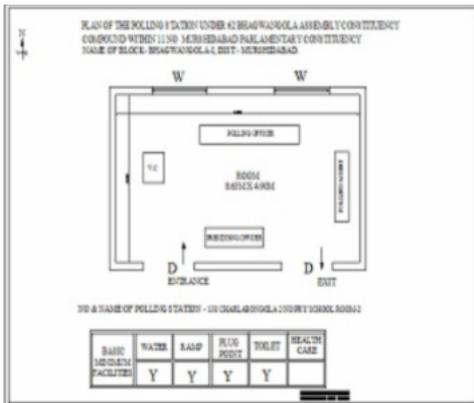

নির্বাচক নিবন্ধন আধিকারিকের স্বাক্ষর

Nazri Naksha

Google Map View

Polling Station Building Front View

Polling Station Front View

Cad View

Key MAP View

বিধানসভা নির্বাচনক্ষেত্রের নং, নাম : 62-ভগবানগোলা
ভাগ নং, নাম : 1-নইমুদ্দিন সরকারের পাড়া